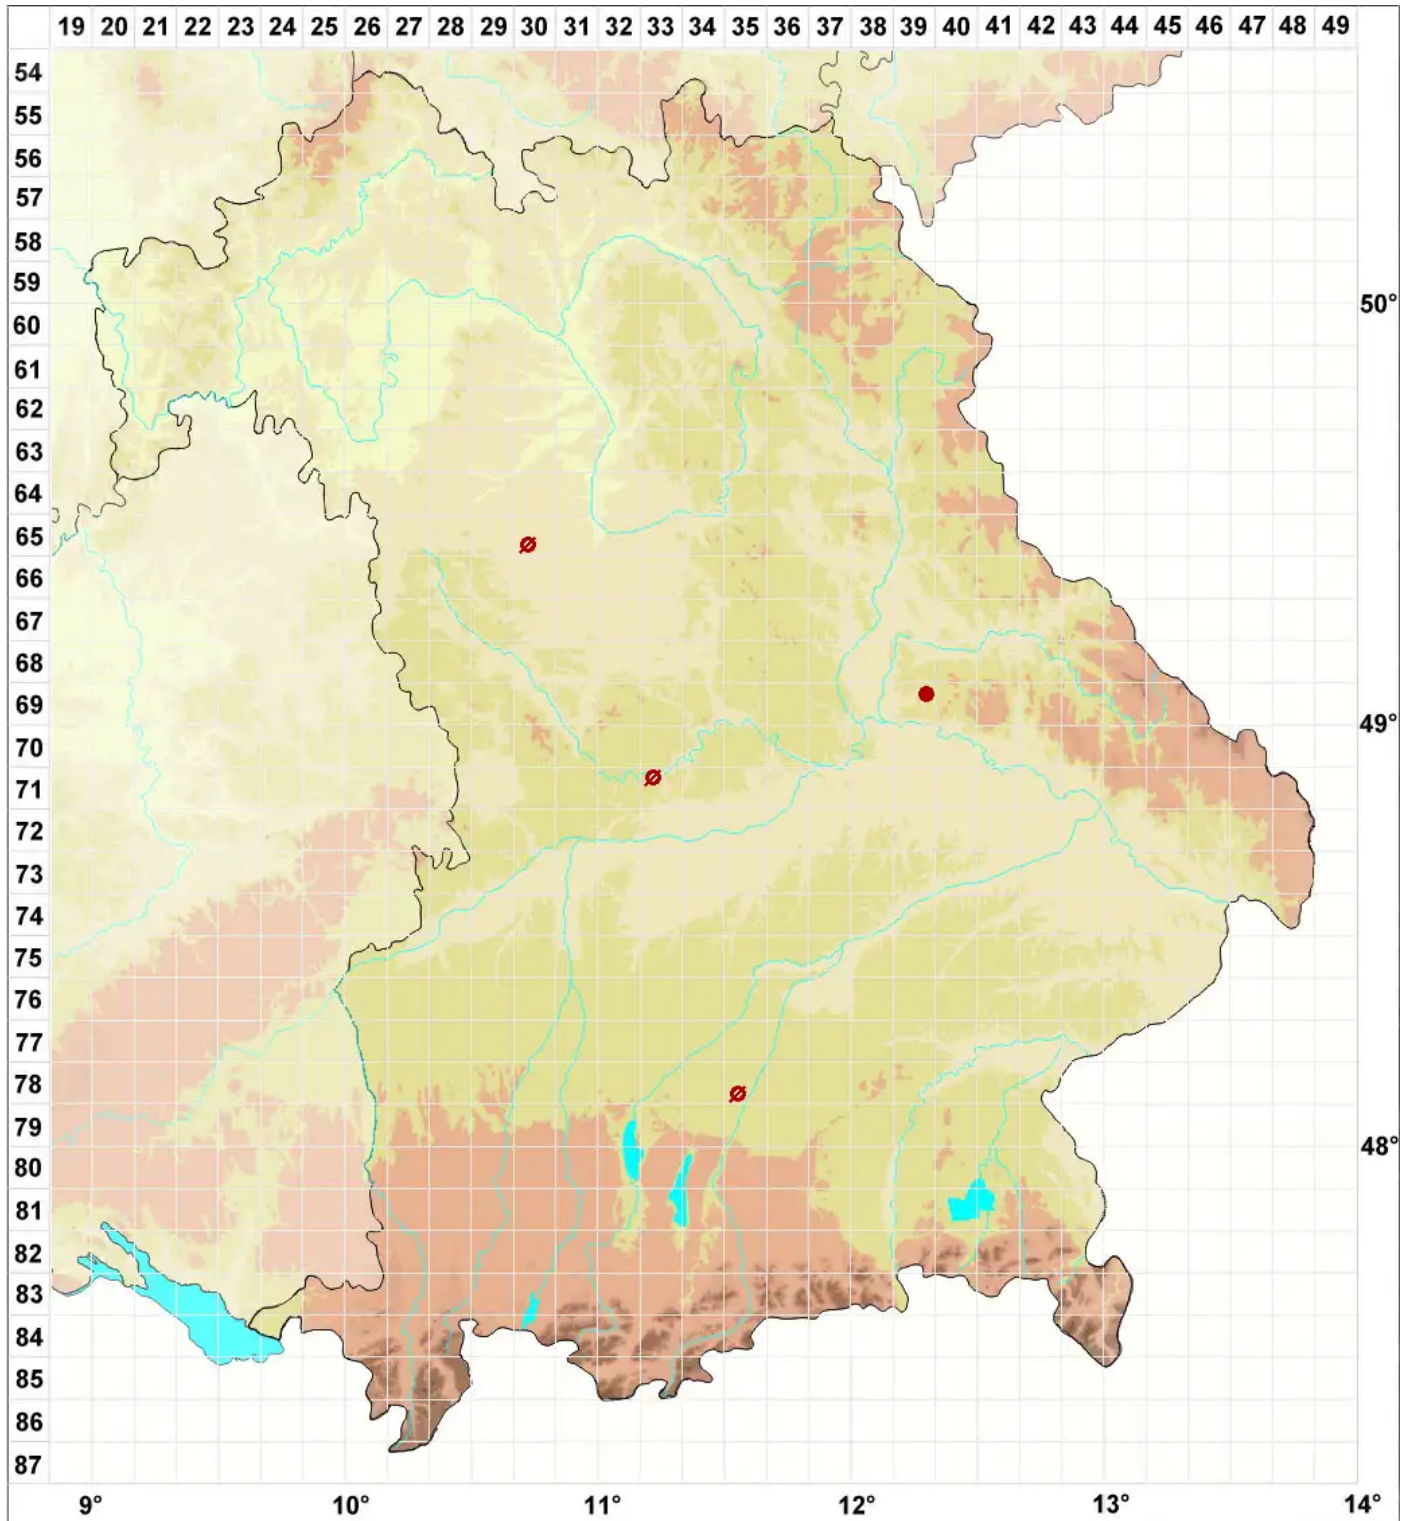

# Arthrosporum populorum A. Massal.

## Pappel-Gliedersporenflechte

Legende:

**Symbole:**

Ausgefülltes Symbol:  
Zeitraum von 1980 bis heute (Aktuelle Angabe)

Leeres Symbol:  
Zeitraum vor 1980 (Altangabe)

Quadrat: Herbarbeleg