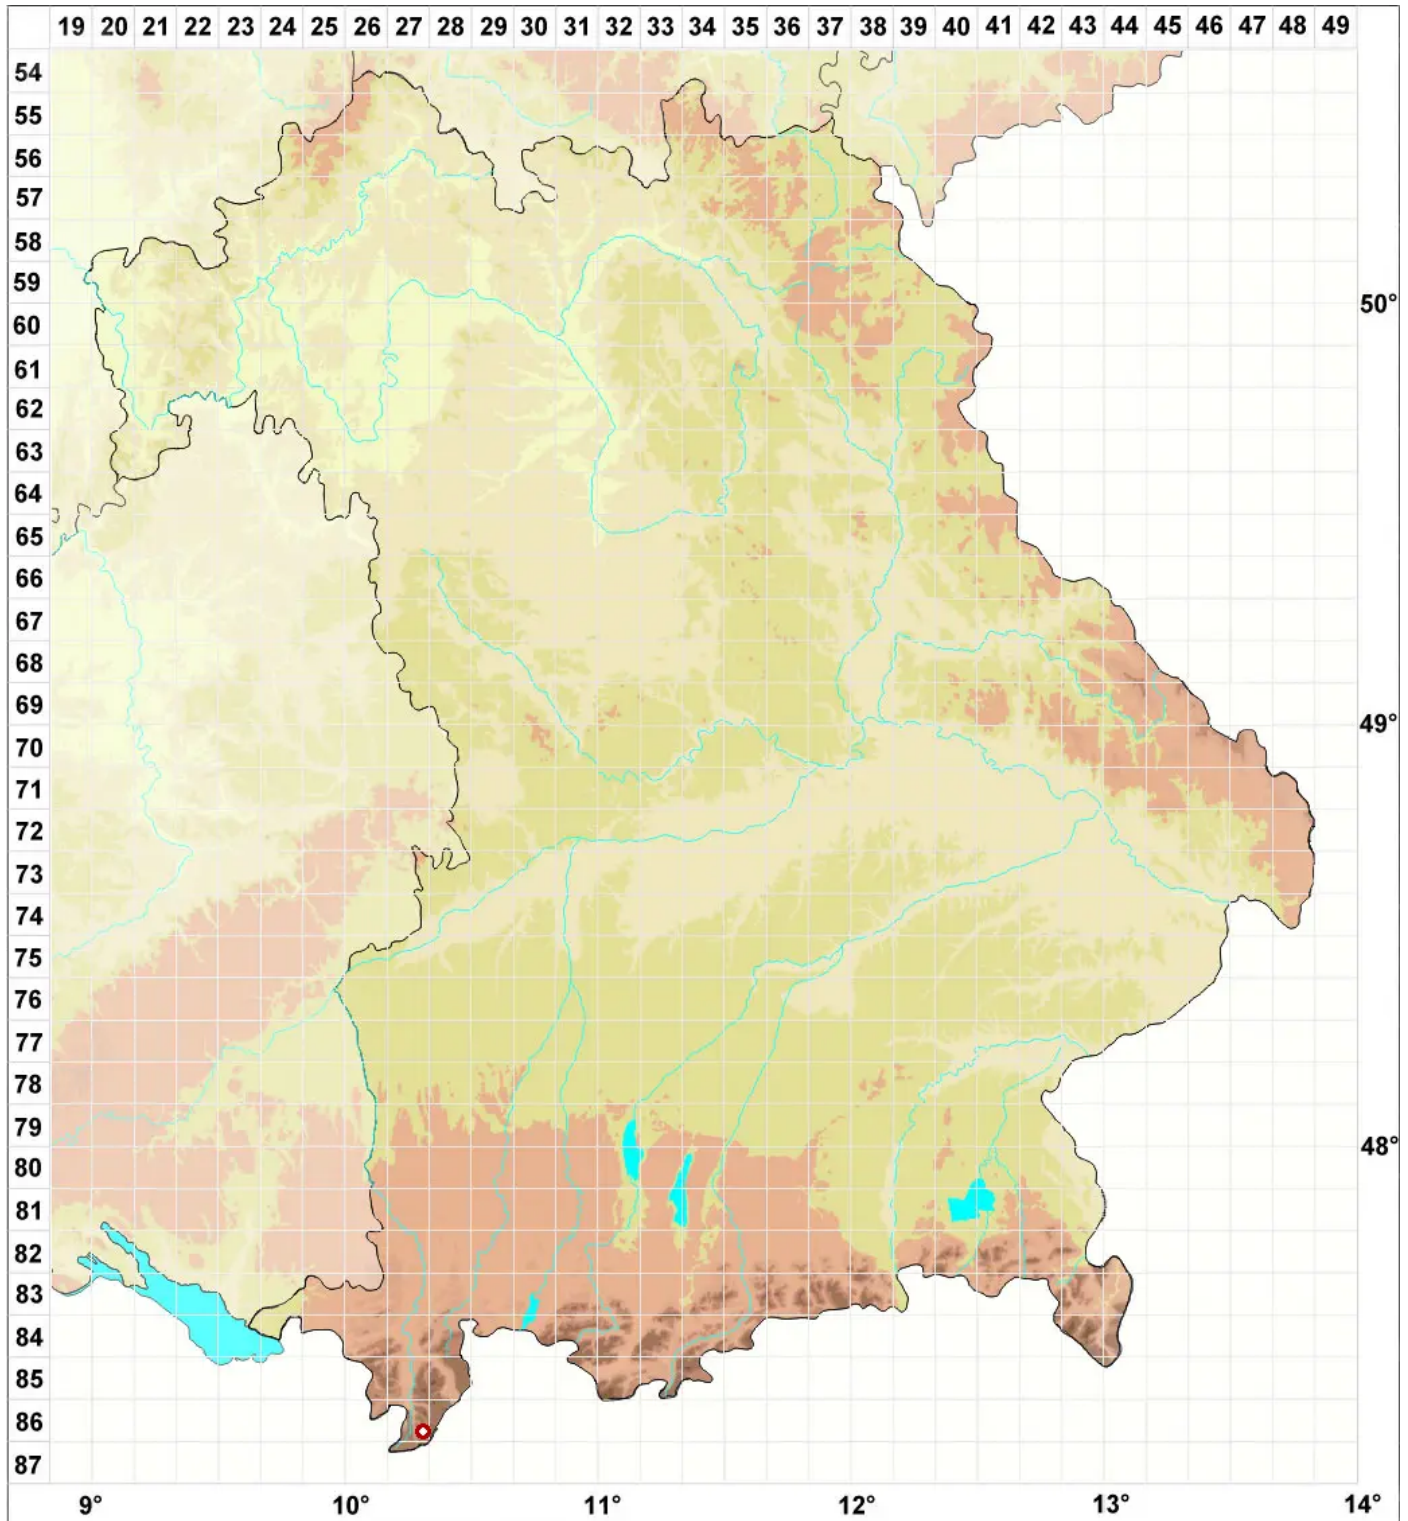

Rimularia badioatra (Kremp.) Hertel & Rambold

Braune Ritzenflechte

Legende:

Symbole:

Ausgefülltes Symbol:
Zeitraum von 1980 bis heute (Aktuelle Angabe)

Leeres Symbol:
Zeitraum vor 1980 (Altangabe)

Quadrat: Herbarbeleg