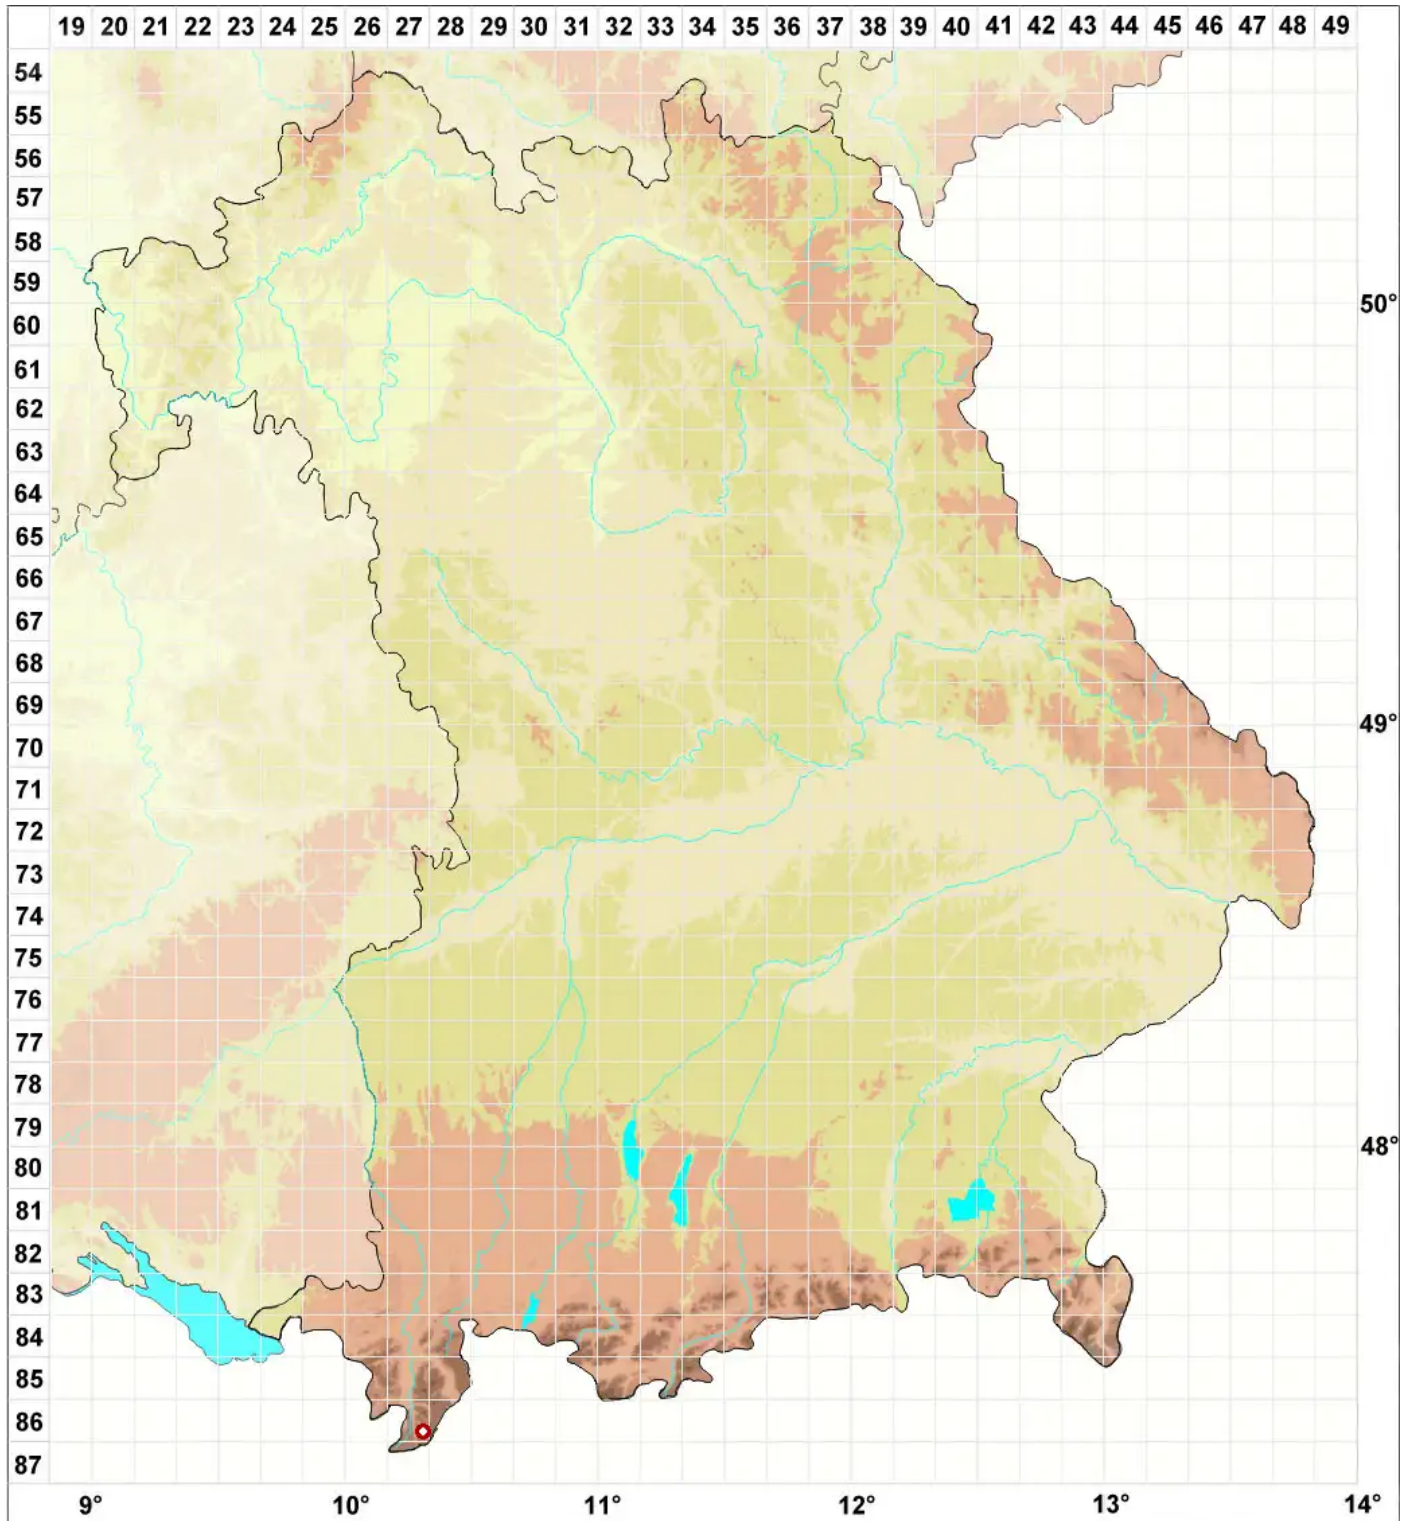

Rimularia badioatra (Kremp.) Hertel & Rambold

Braune Ritzenflechte

Legende:

- Symbole:**
- Ausgefülltes Symbol:
Zeitraum von 1980 bis heute (Aktuelle Angabe)
 - Leeres Symbol:
Zeitraum vor 1980 (Altangabe)
 - Quadrat: Herbarbeleg