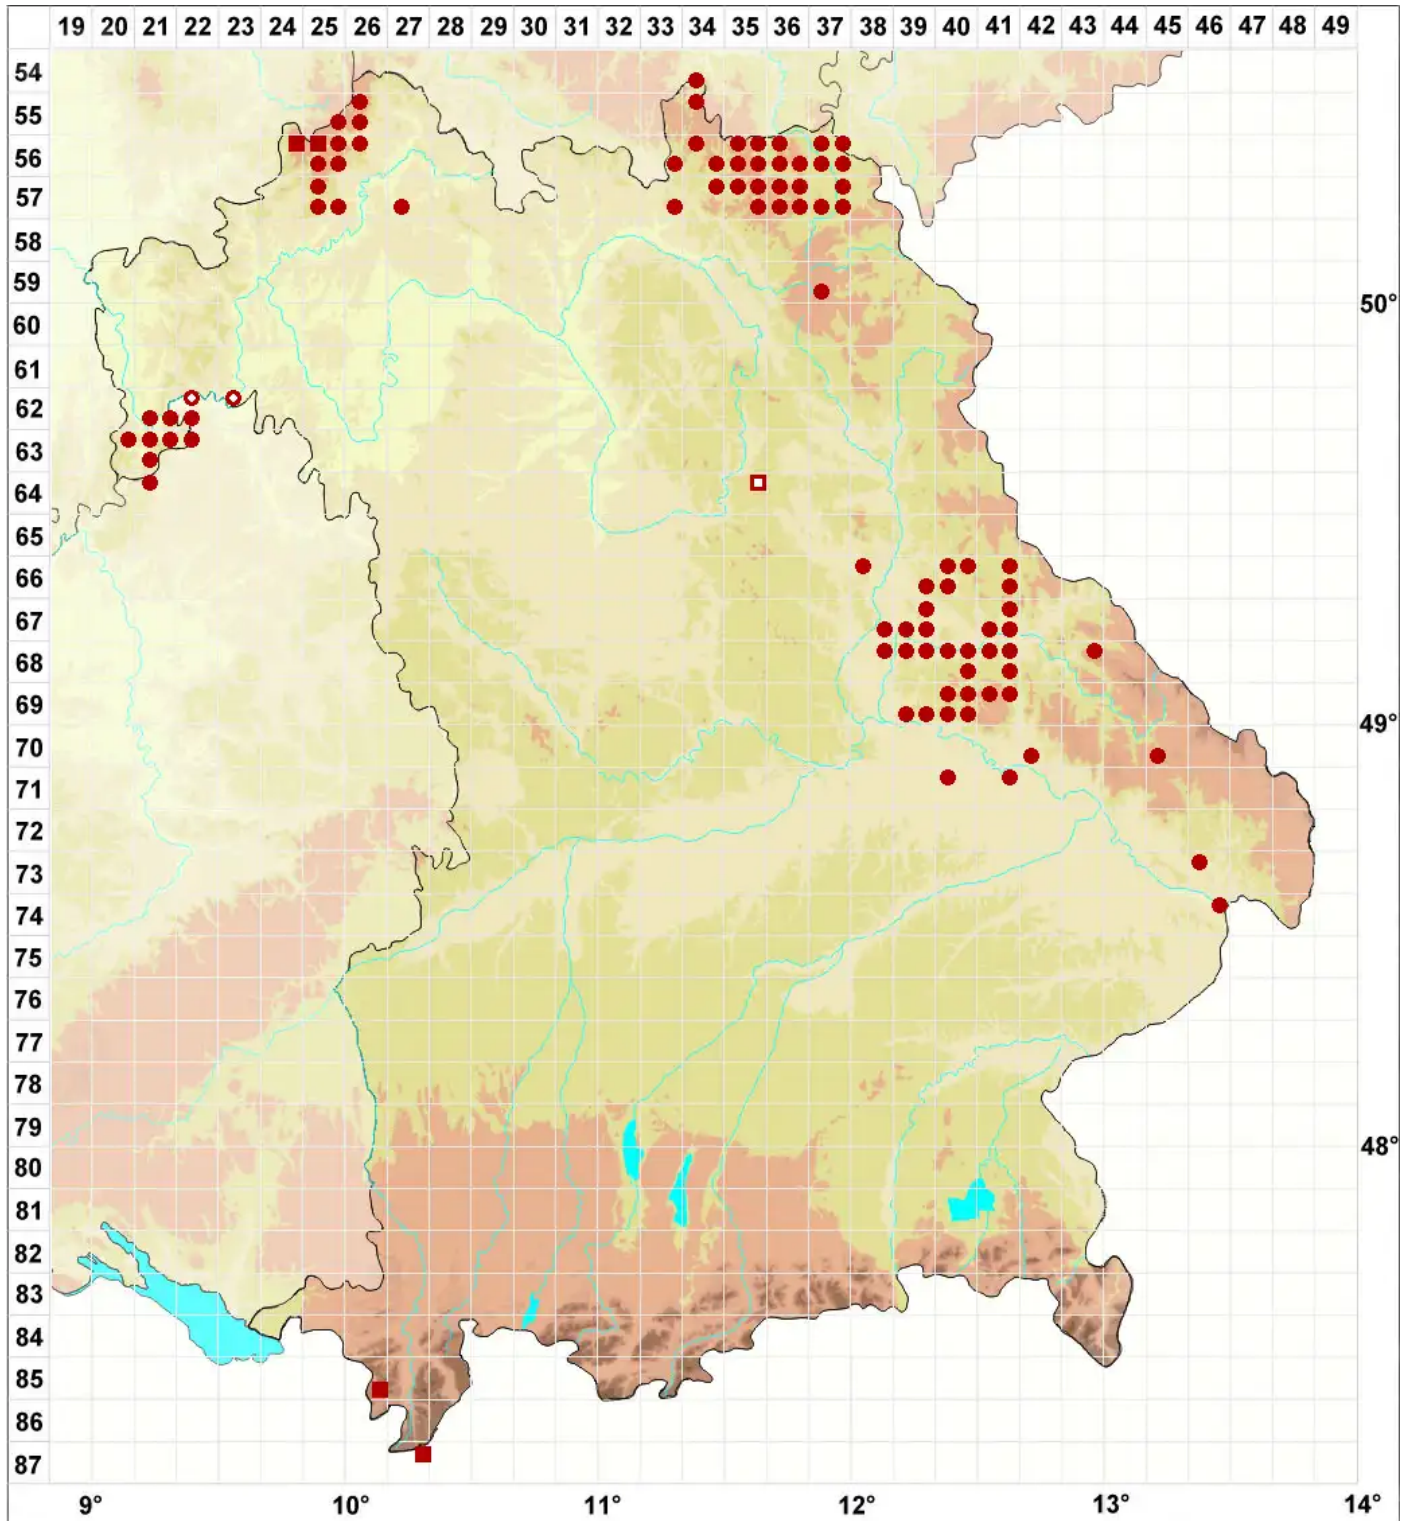

# Aspicilia caesiocinerea (Nyl. ex Malbr.) Arnold

Legende:

**Symbole:**  
 Ausgefülltes Symbol:  
 Zeitraum von 1980 bis heute (Aktuelle Angabe)  
 Leeres Symbol:  
 Zeitraum vor 1980 (Altangabe)  
 Quadrat: Herbarbeleg