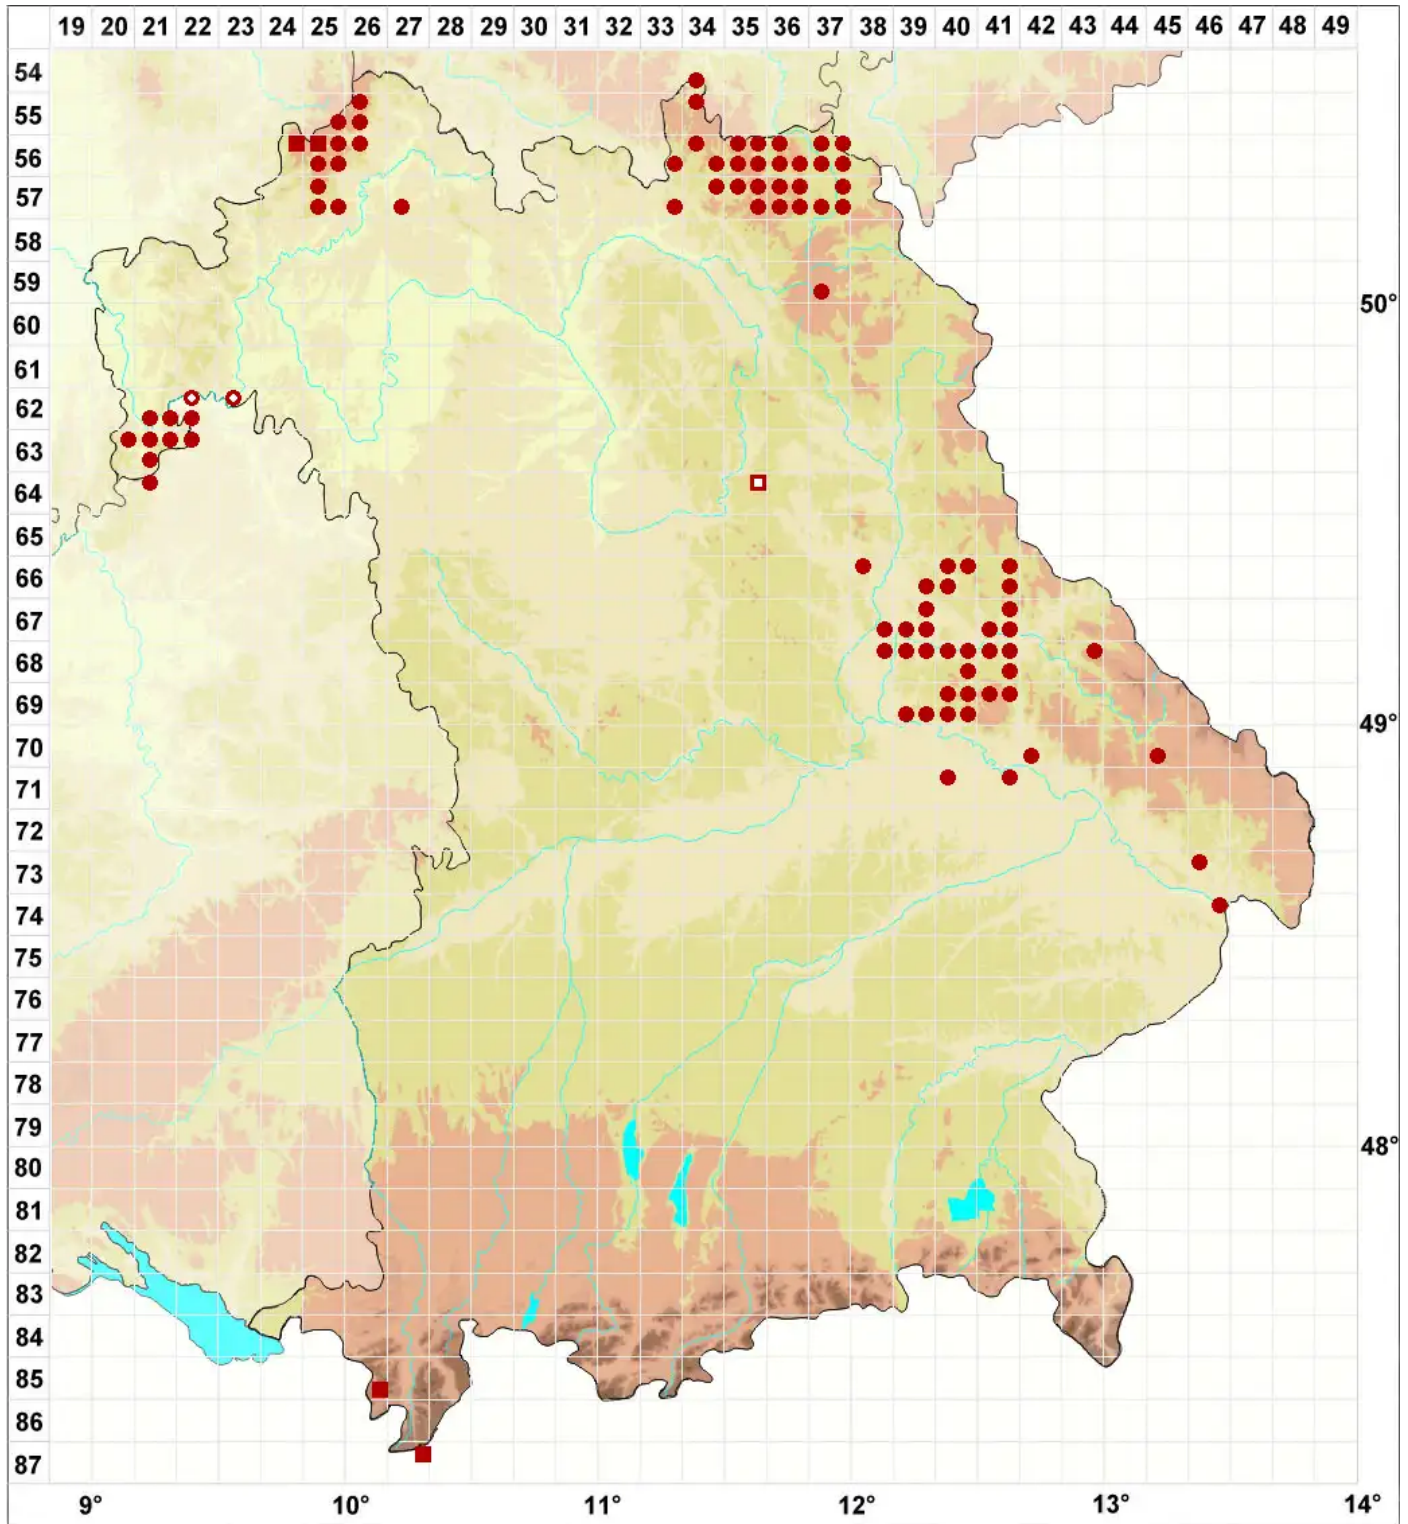

Aspicilia caesiocinerea (Nyl. ex Malbr.) Arnold

Legende:

- Symbole:**
- Ausgefülltes Symbol:
Zeitraum von 1980 bis heute (Aktuelle Angabe)
 - Leeres Symbol:
Zeitraum vor 1980 (Altangabe)
 - Quadrat: Herbarbeleg