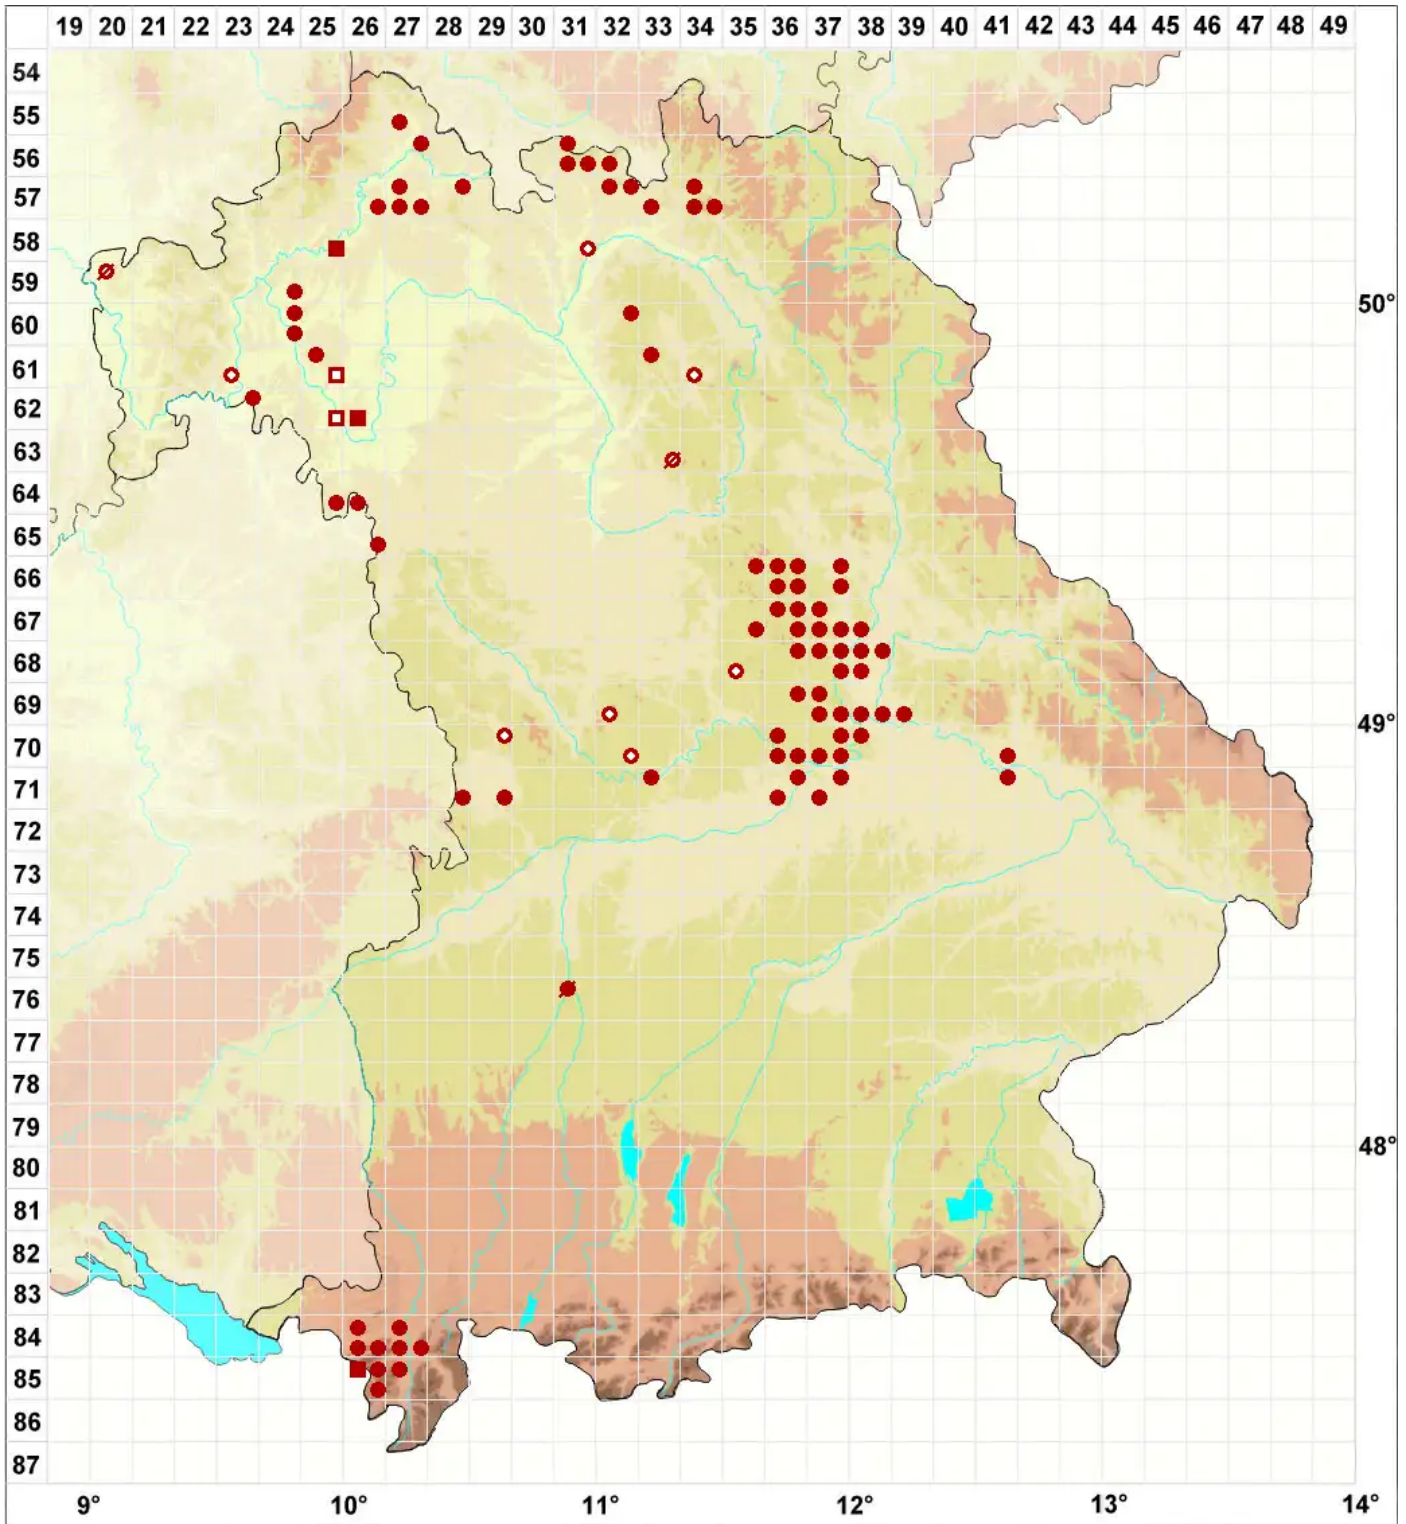

# Aspicilia calcarea (L.) Mudd

Legende:

- Symbole:**
- Ausgefülltes Symbol:  
Zeitraum von 1980 bis heute (Aktuelle Angabe)
  - Leeres Symbol:  
Zeitraum vor 1980 (Altangabe)
  - Quadrat: Herbarbeleg