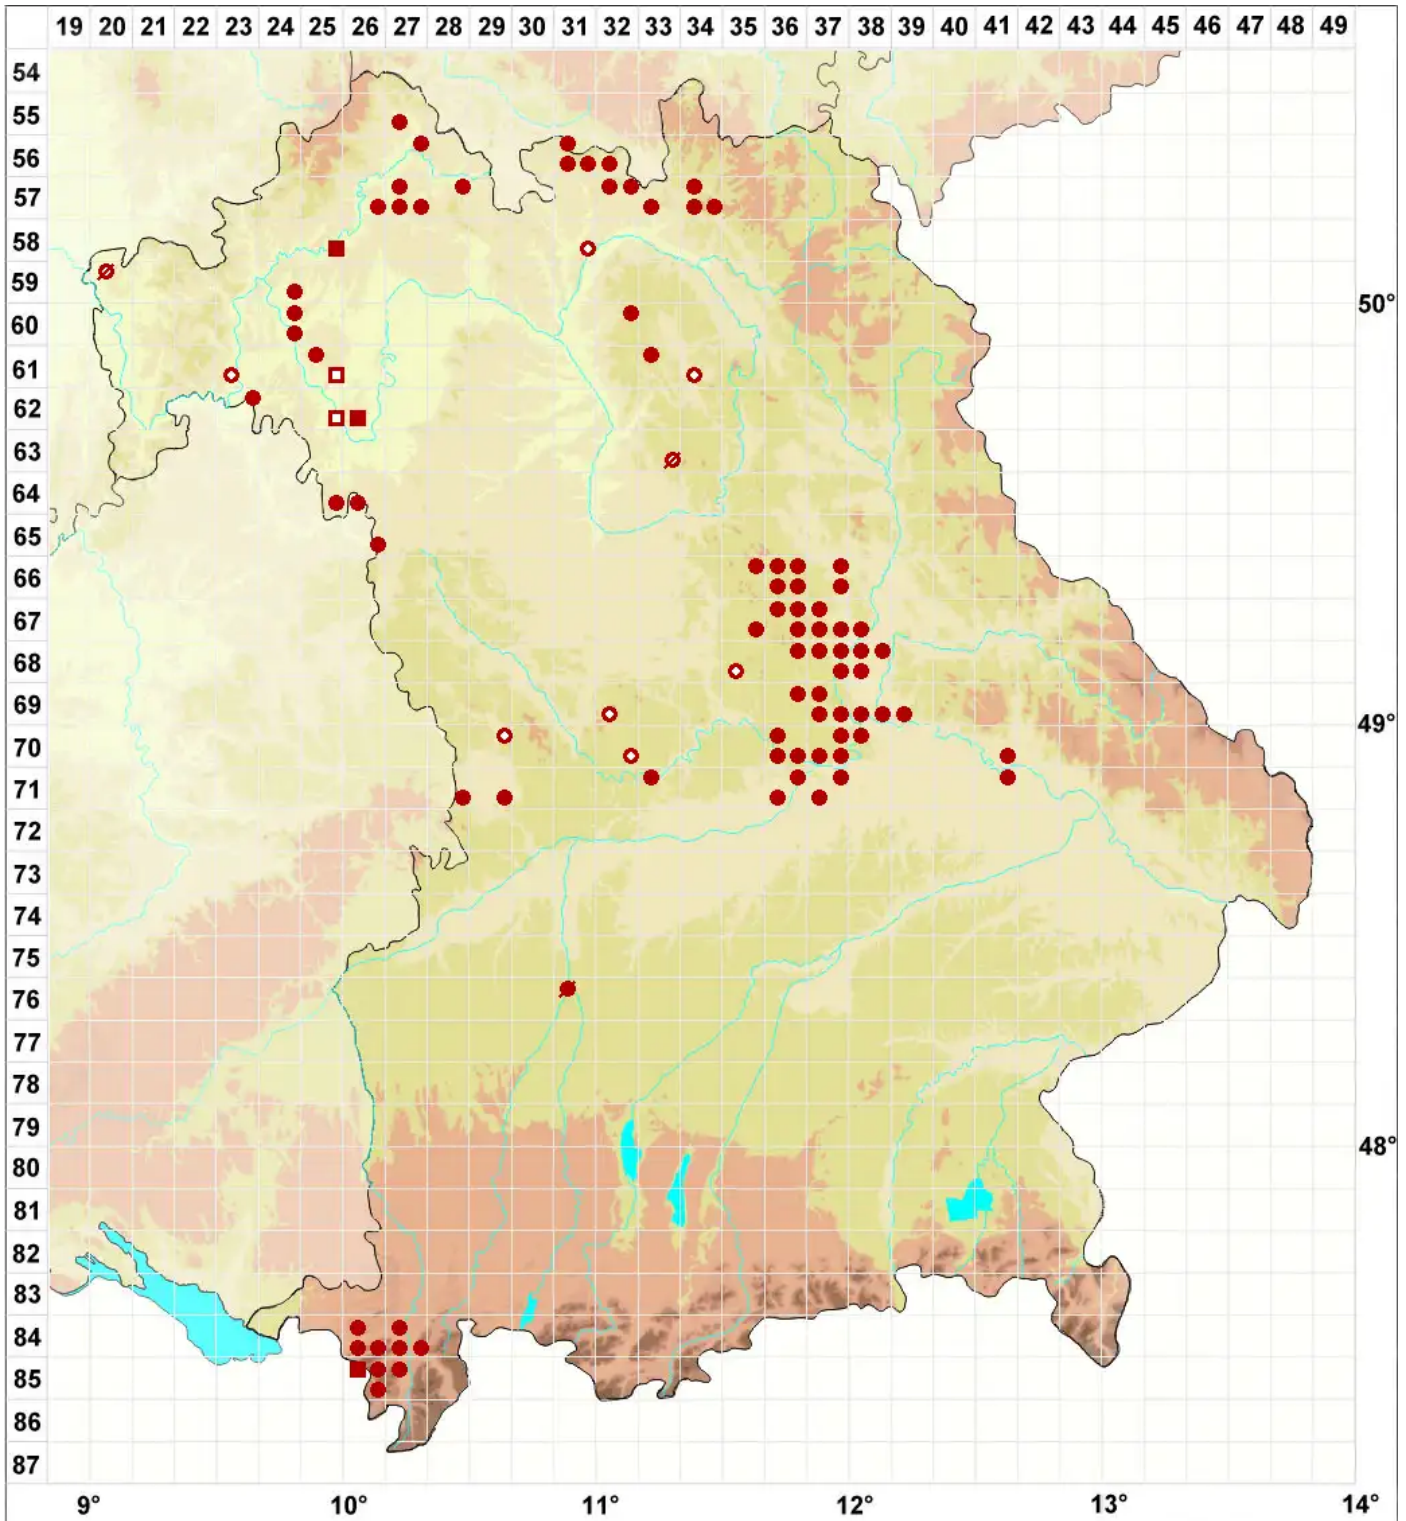

Aspicilia calcarea (L.) Mudd

Legende:

- Symbole:**
- Ausgefülltes Symbol:
Zeitraum von 1980 bis heute (Aktuelle Angabe)
 - Leeres Symbol:
Zeitraum vor 1980 (Altangabe)
 - Quadrat: Herbarbeleg