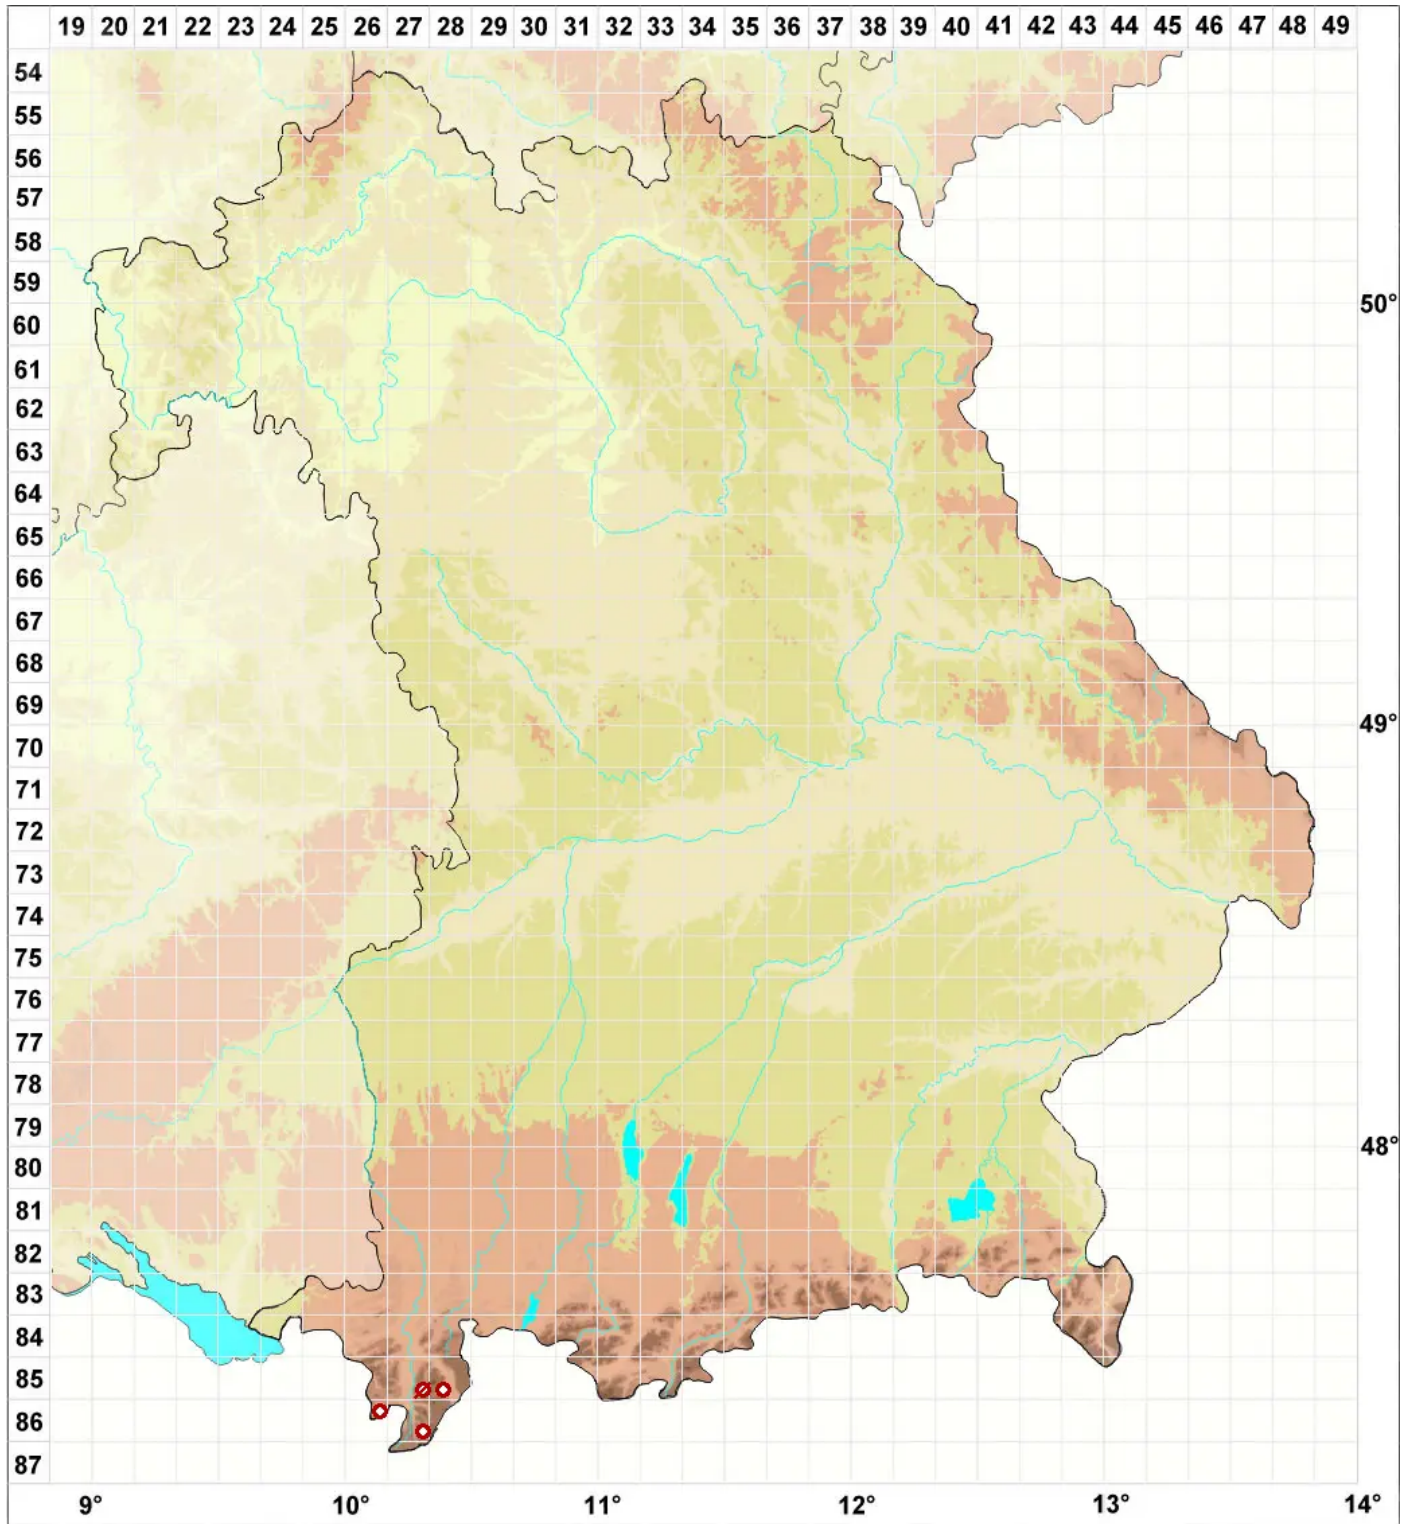

# Ionaspis chrysophana (Körb.) Th. Fr.

Legende:

**Symbole:**

Ausgefülltes Symbol:  
Zeitraum von 1980 bis heute (Aktuelle Angabe)

Leeres Symbol:  
Zeitraum vor 1980 (Altangabe)

Quadrat: Herbarbeleg