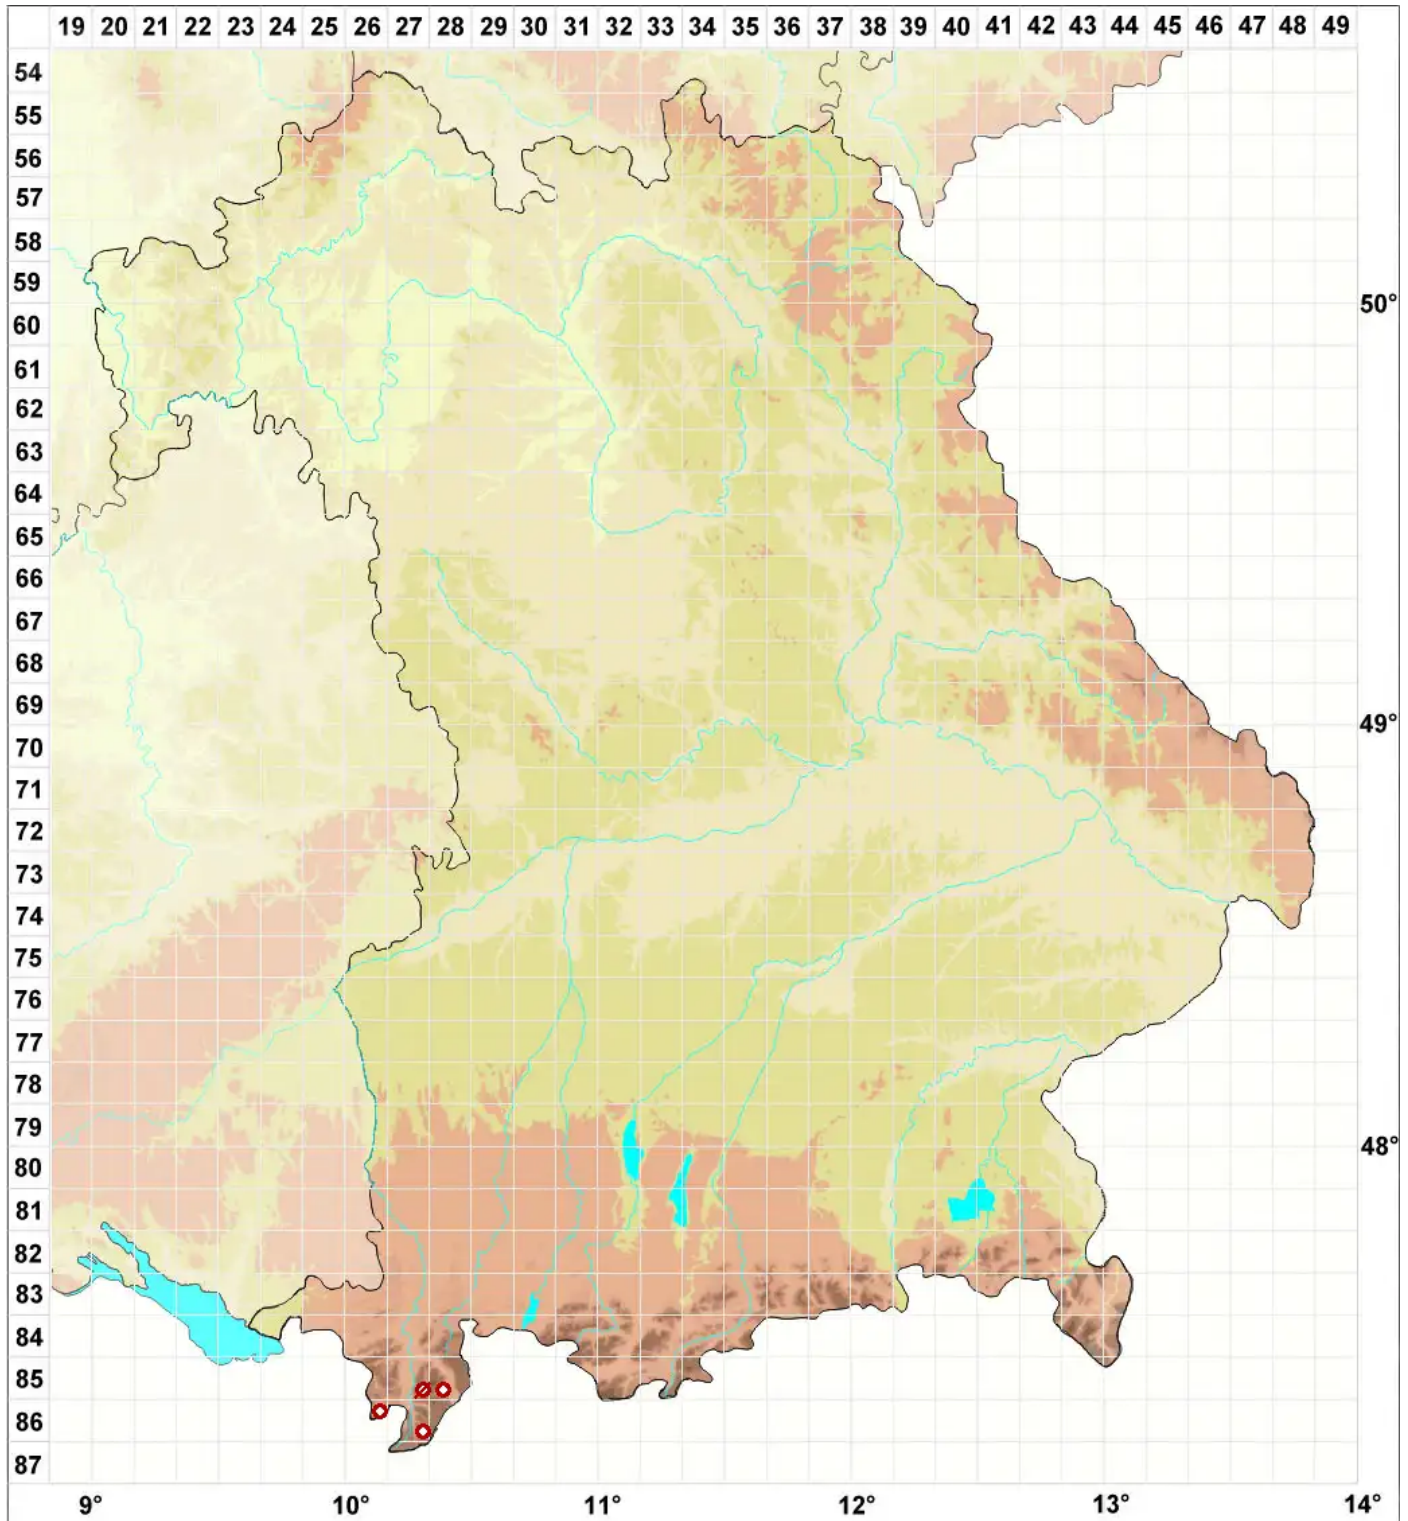

# Ionaspis chrysophana (Körb.) Th. Fr.

Legende:

**Symbole:**

Ausgefülltes Symbol:  
Zeitraum von 1980 bis heute (Aktuelle Angabe)

Leeres Symbol:  
Zeitraum vor 1980 (Altangabe)

Quadrat: Herbarbeleg