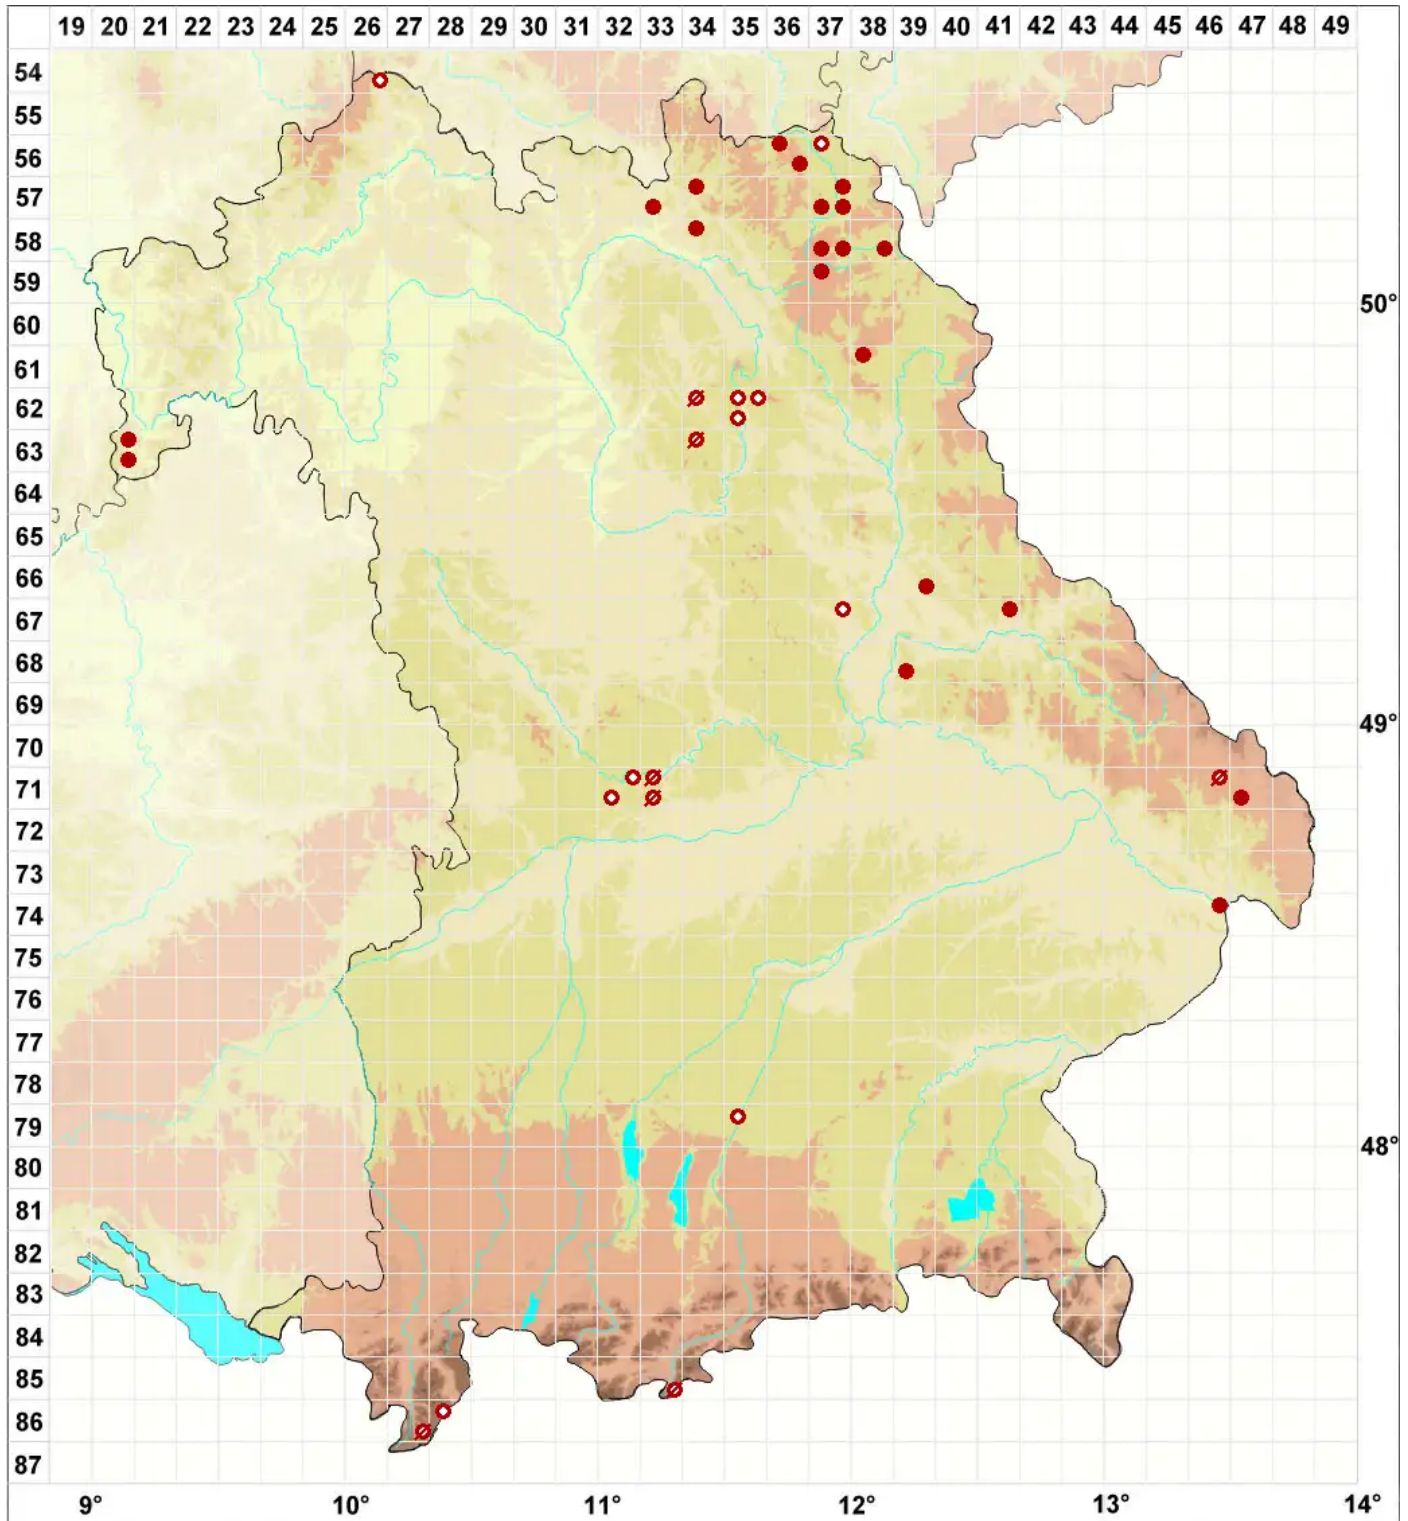

# Aspicilia cinerea (L.) Körb.

## Graue Kragenflechte

Legende:

**Symbole:**

Ausgefülltes Symbol:  
Zeitraum von 1980 bis heute (Aktuelle Angabe)

Leeres Symbol:  
Zeitraum vor 1980 (Altangabe)

Quadrat: Herbarbeleg