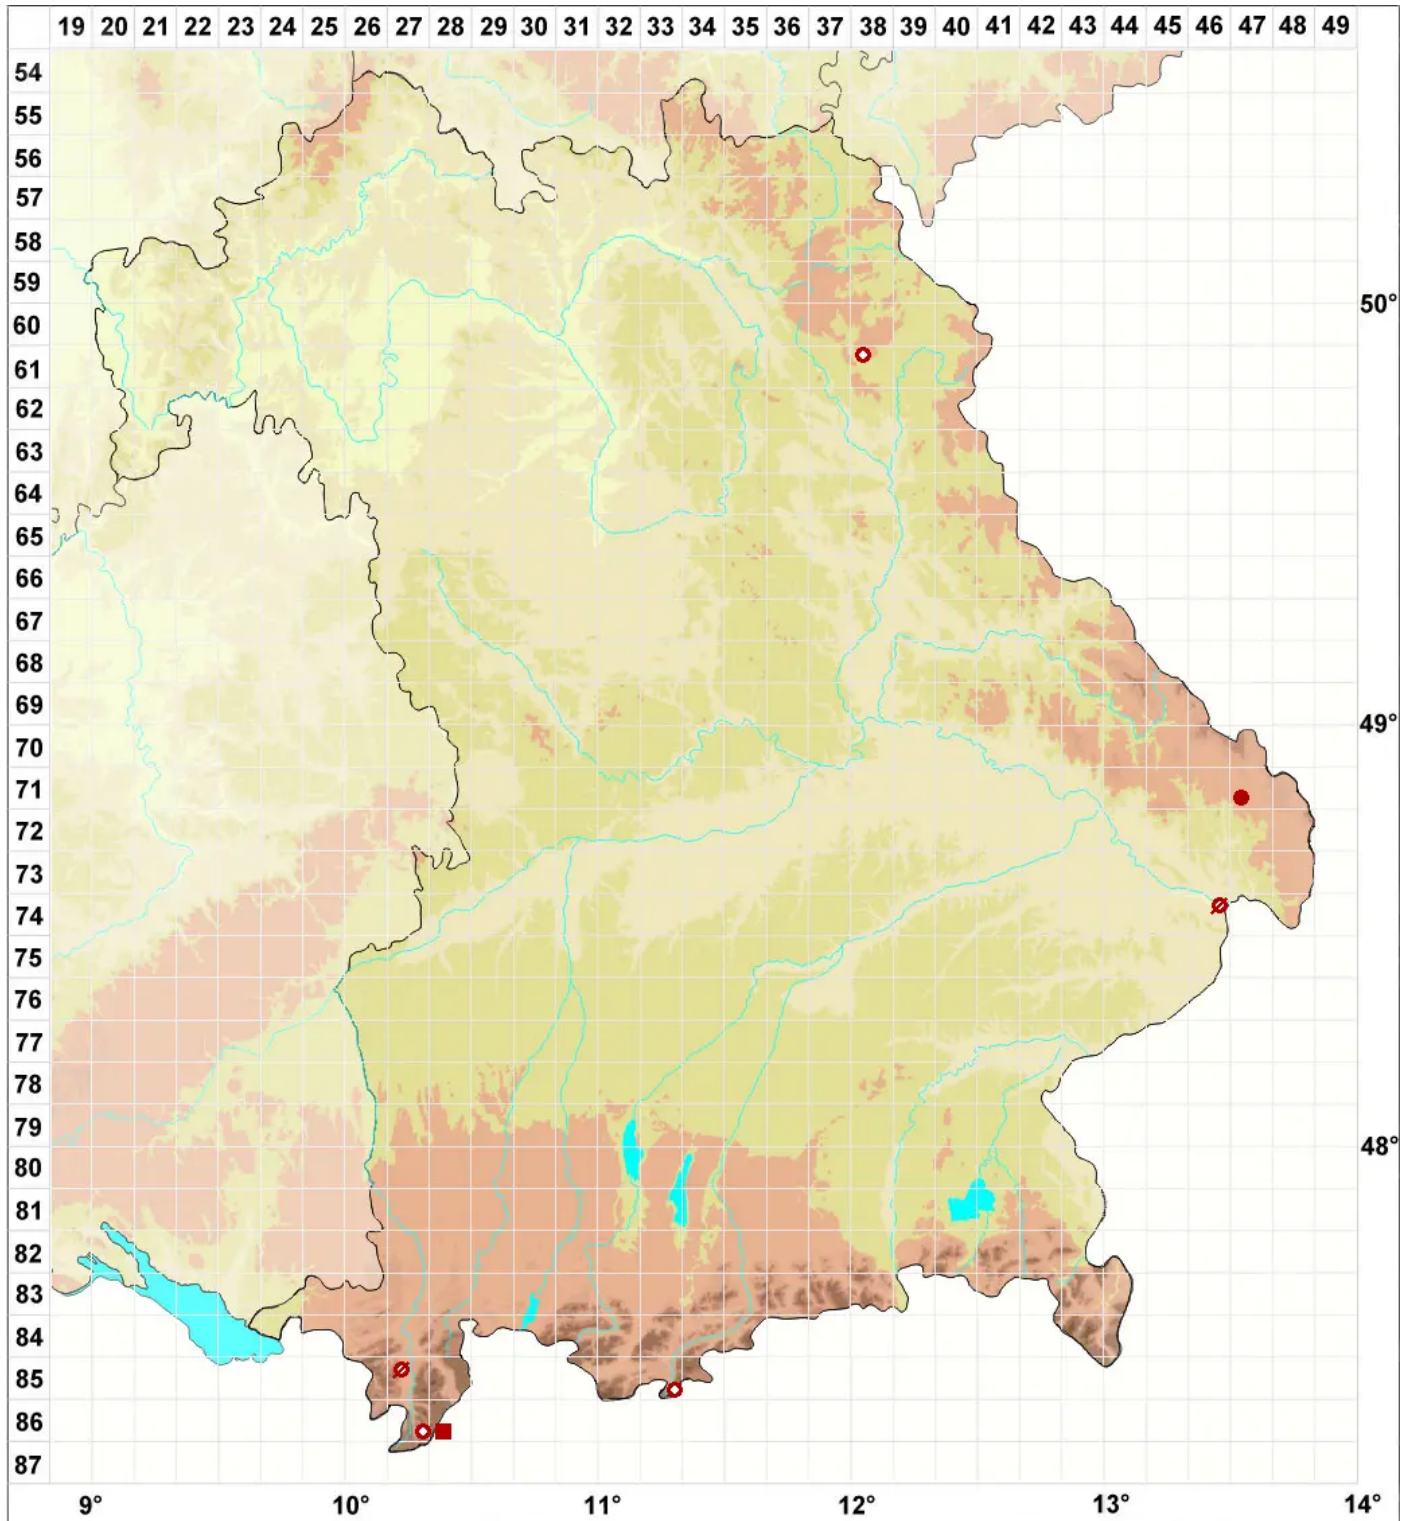

Bellemeria cinereorufescens (Ach.) Clauzade & Cl. Roux

Braune Alpenkruste

Legende:

- Symbole:**
- Ausgefülltes Symbol:
Zeitraum von 1980 bis heute (Aktuelle Angabe)
 - Leeres Symbol:
Zeitraum vor 1980 (Altangabe)
 - Quadrat: Herbarbeleg