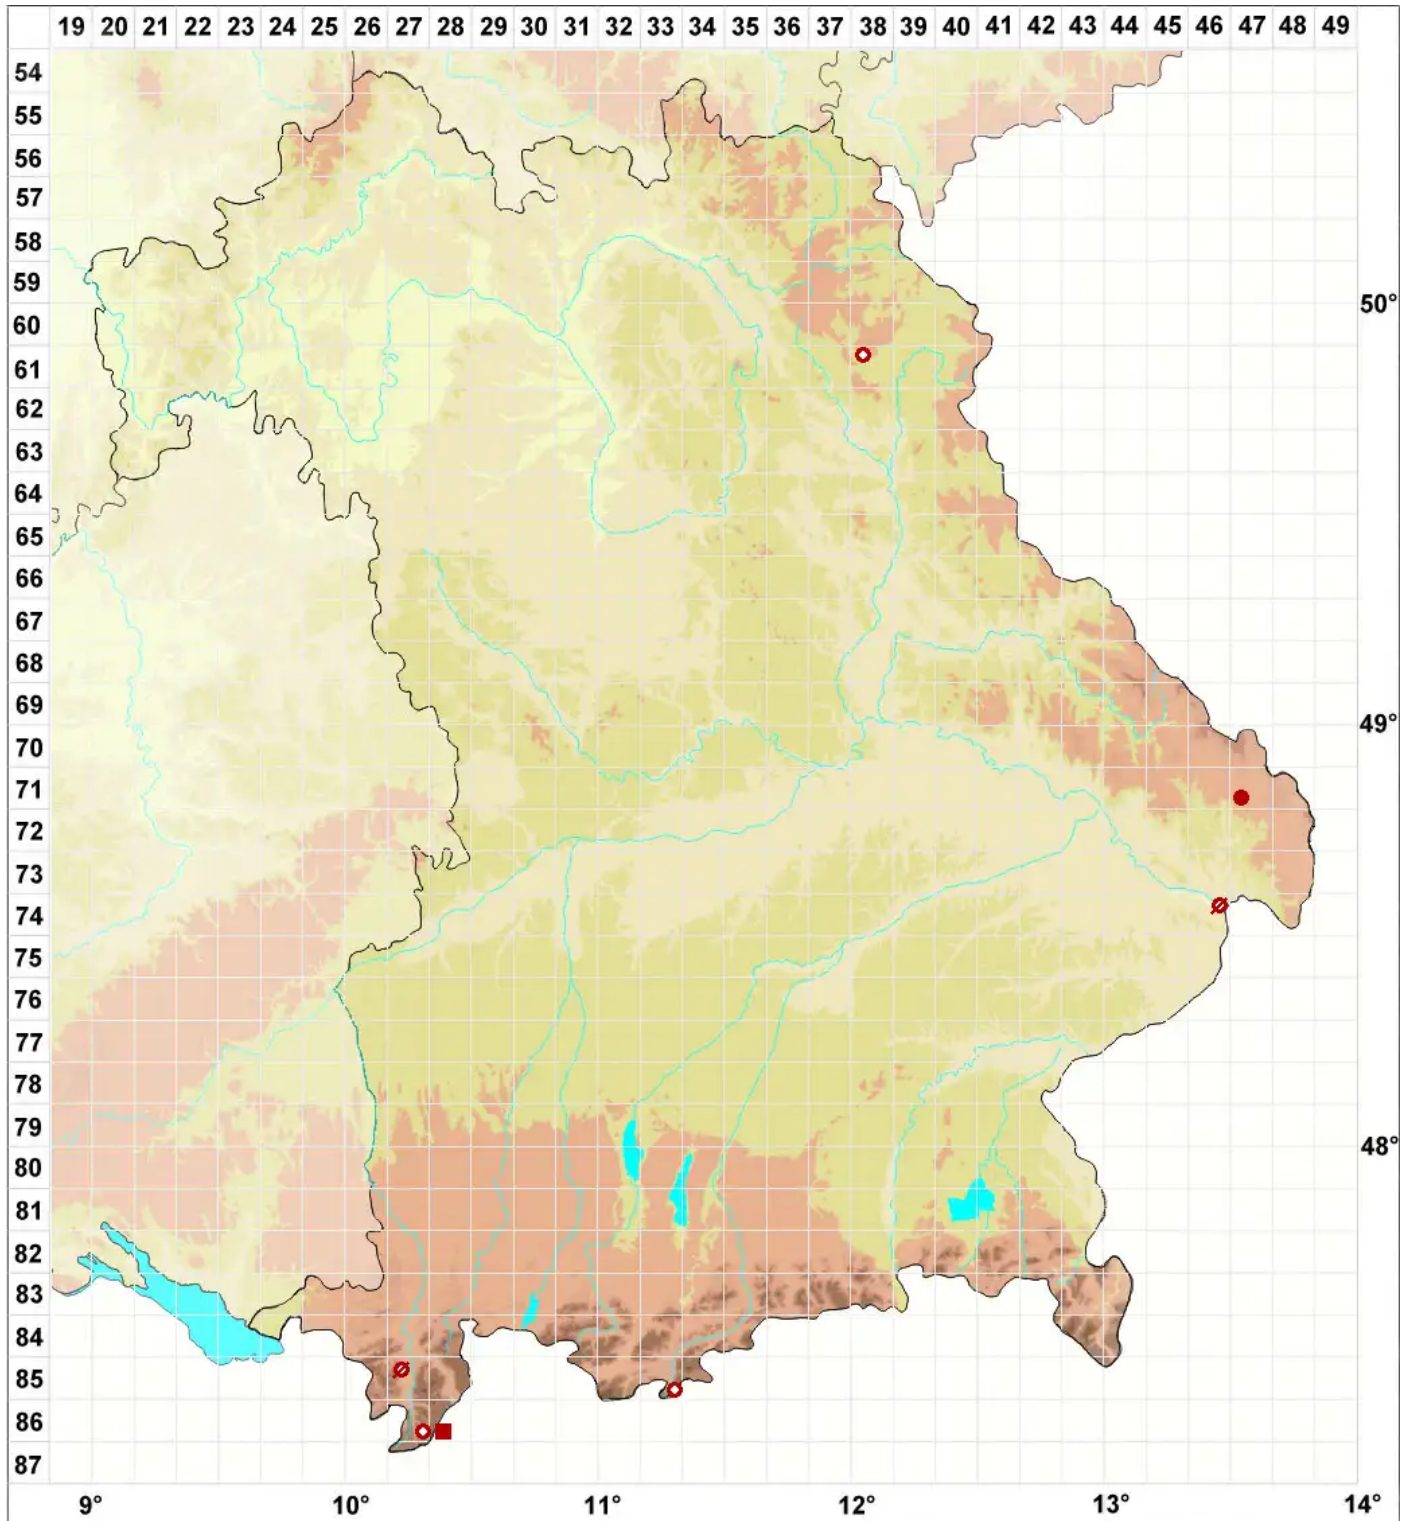

Bellemeria cinereorufescens (Ach.) Clauzade & Cl. Roux

Braune Alpenkruste

Legende:

Symbole:
Ausgefülltes Symbol:
Zeitraum von 1980 bis heute (Aktuelle Angabe)
Leeres Symbol:
Zeitraum vor 1980 (Altangabe)
Quadrat: Herbarbeleg