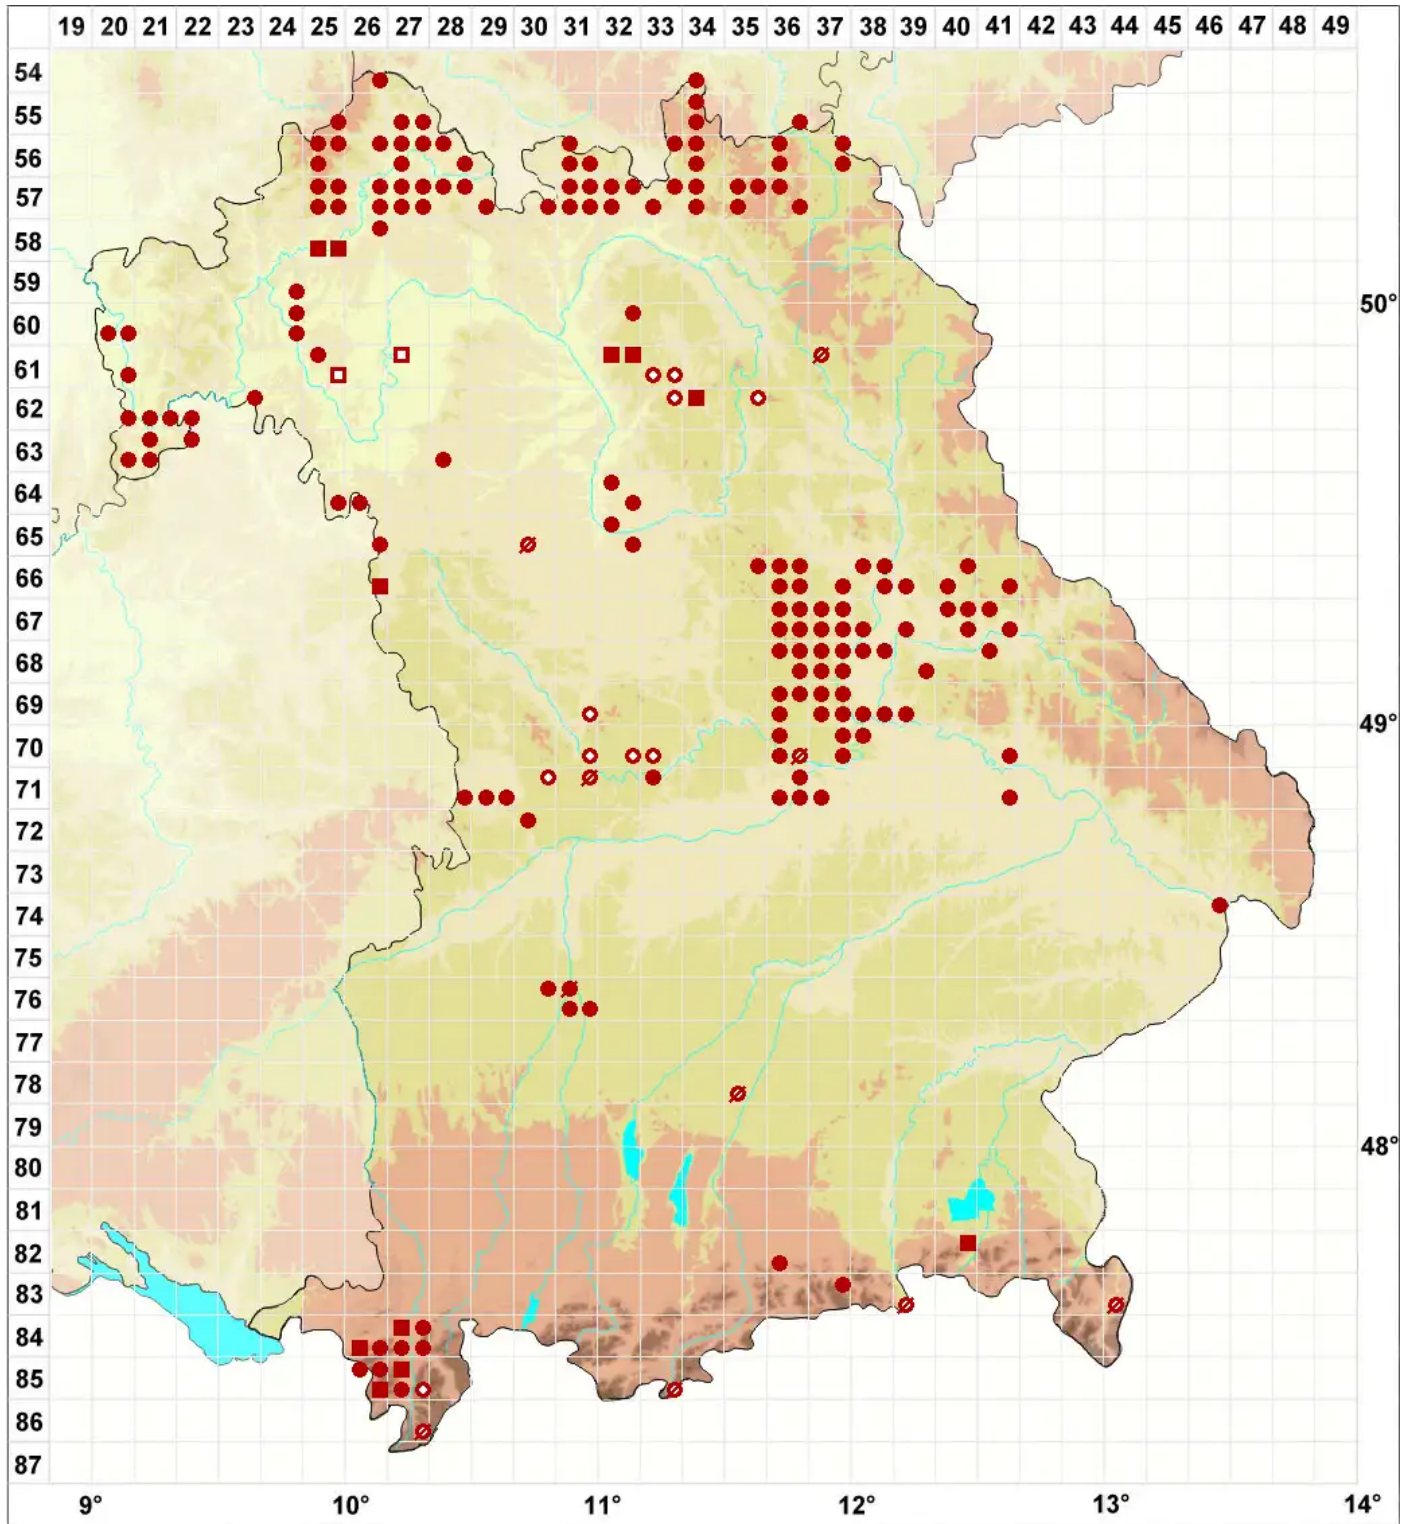

Aspicilia contorta agg.

Legende:

- Symbole:**
- Ausgefülltes Symbol:
Zeitraum von 1980 bis heute (Aktuelle Angabe)
 - Leeres Symbol:
Zeitraum vor 1980 (Altangabe)
 - Quadrat: Herbarbeleg