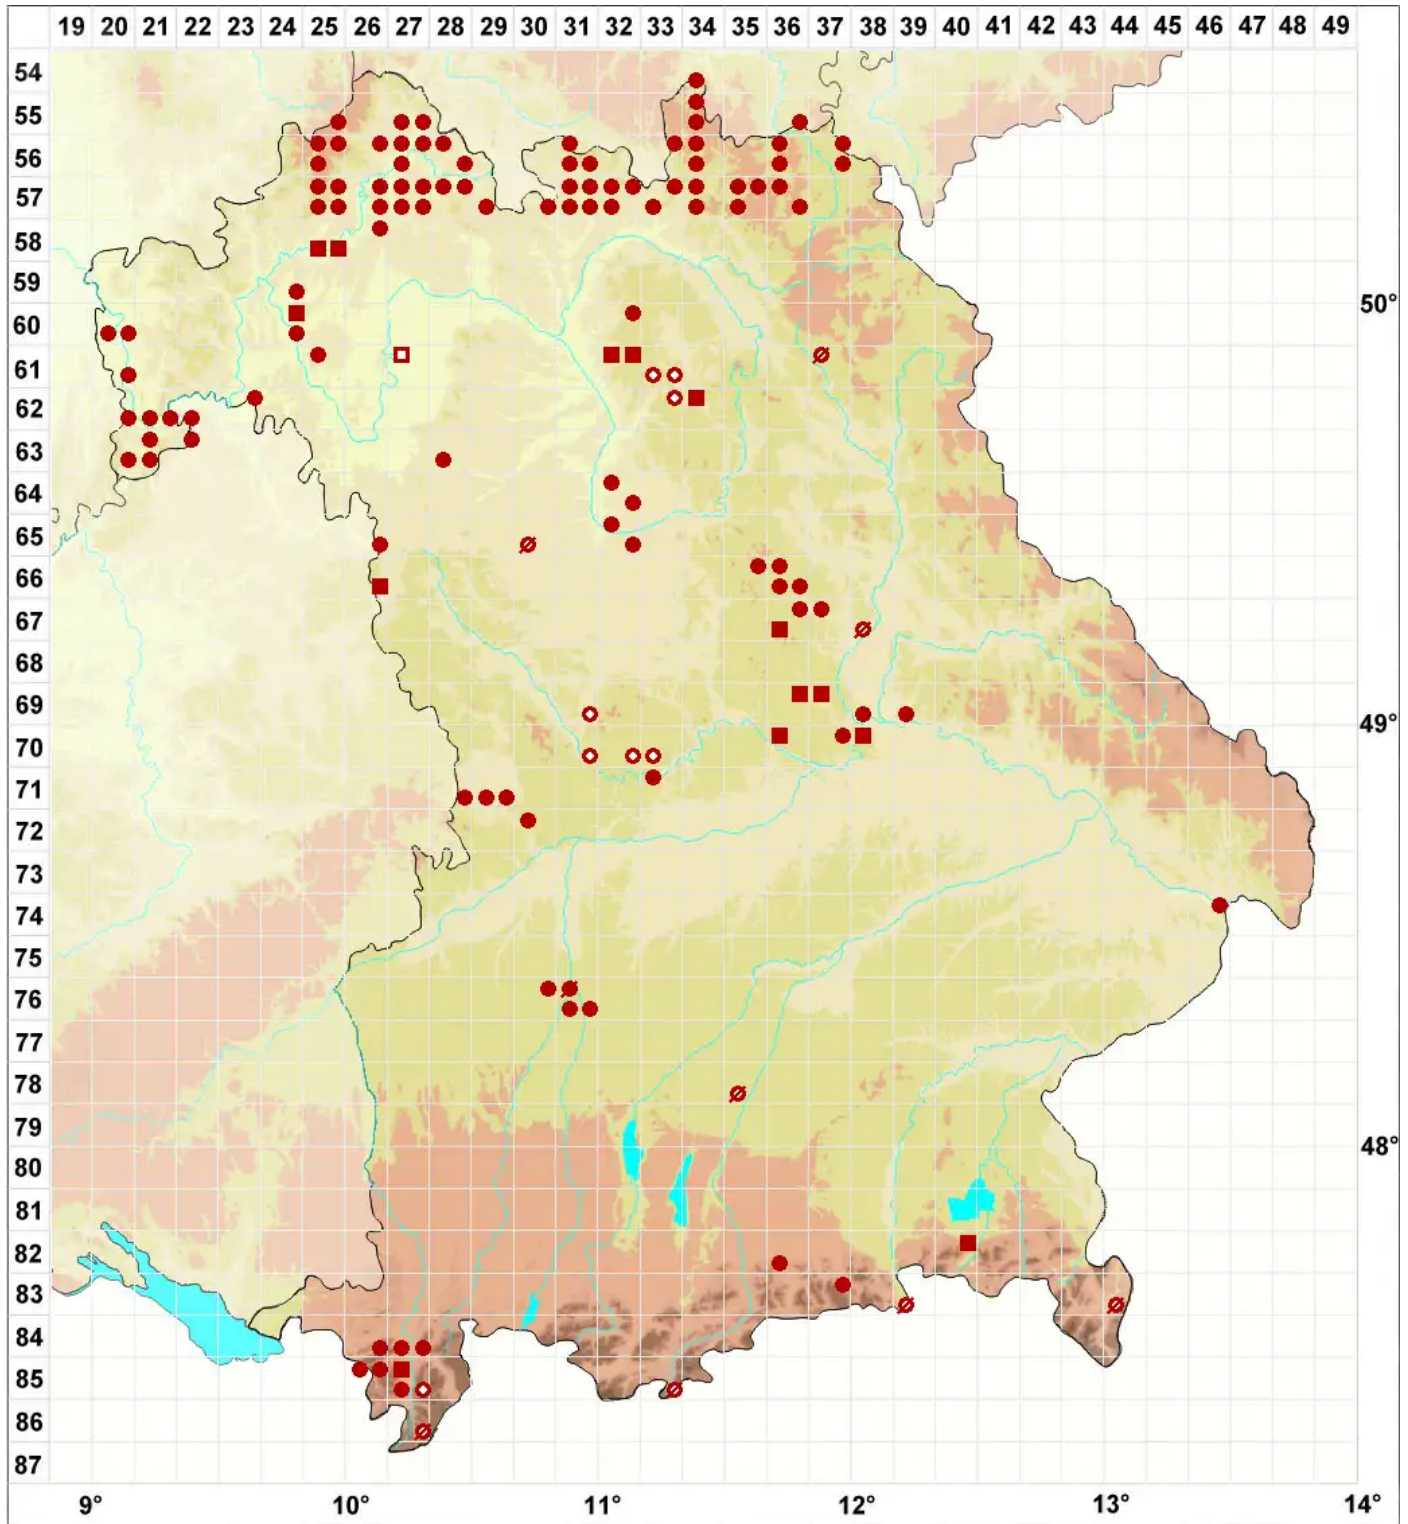

# Aspicilia contorta (Hoffm.) Kremp.

Legende:

- Symbole:**
- Ausgefülltes Symbol:  
Zeitraum von 1980 bis heute (Aktuelle Angabe)
  - Leeres Symbol:  
Zeitraum vor 1980 (Altangabe)
  - Quadrat: Herbarbeleg