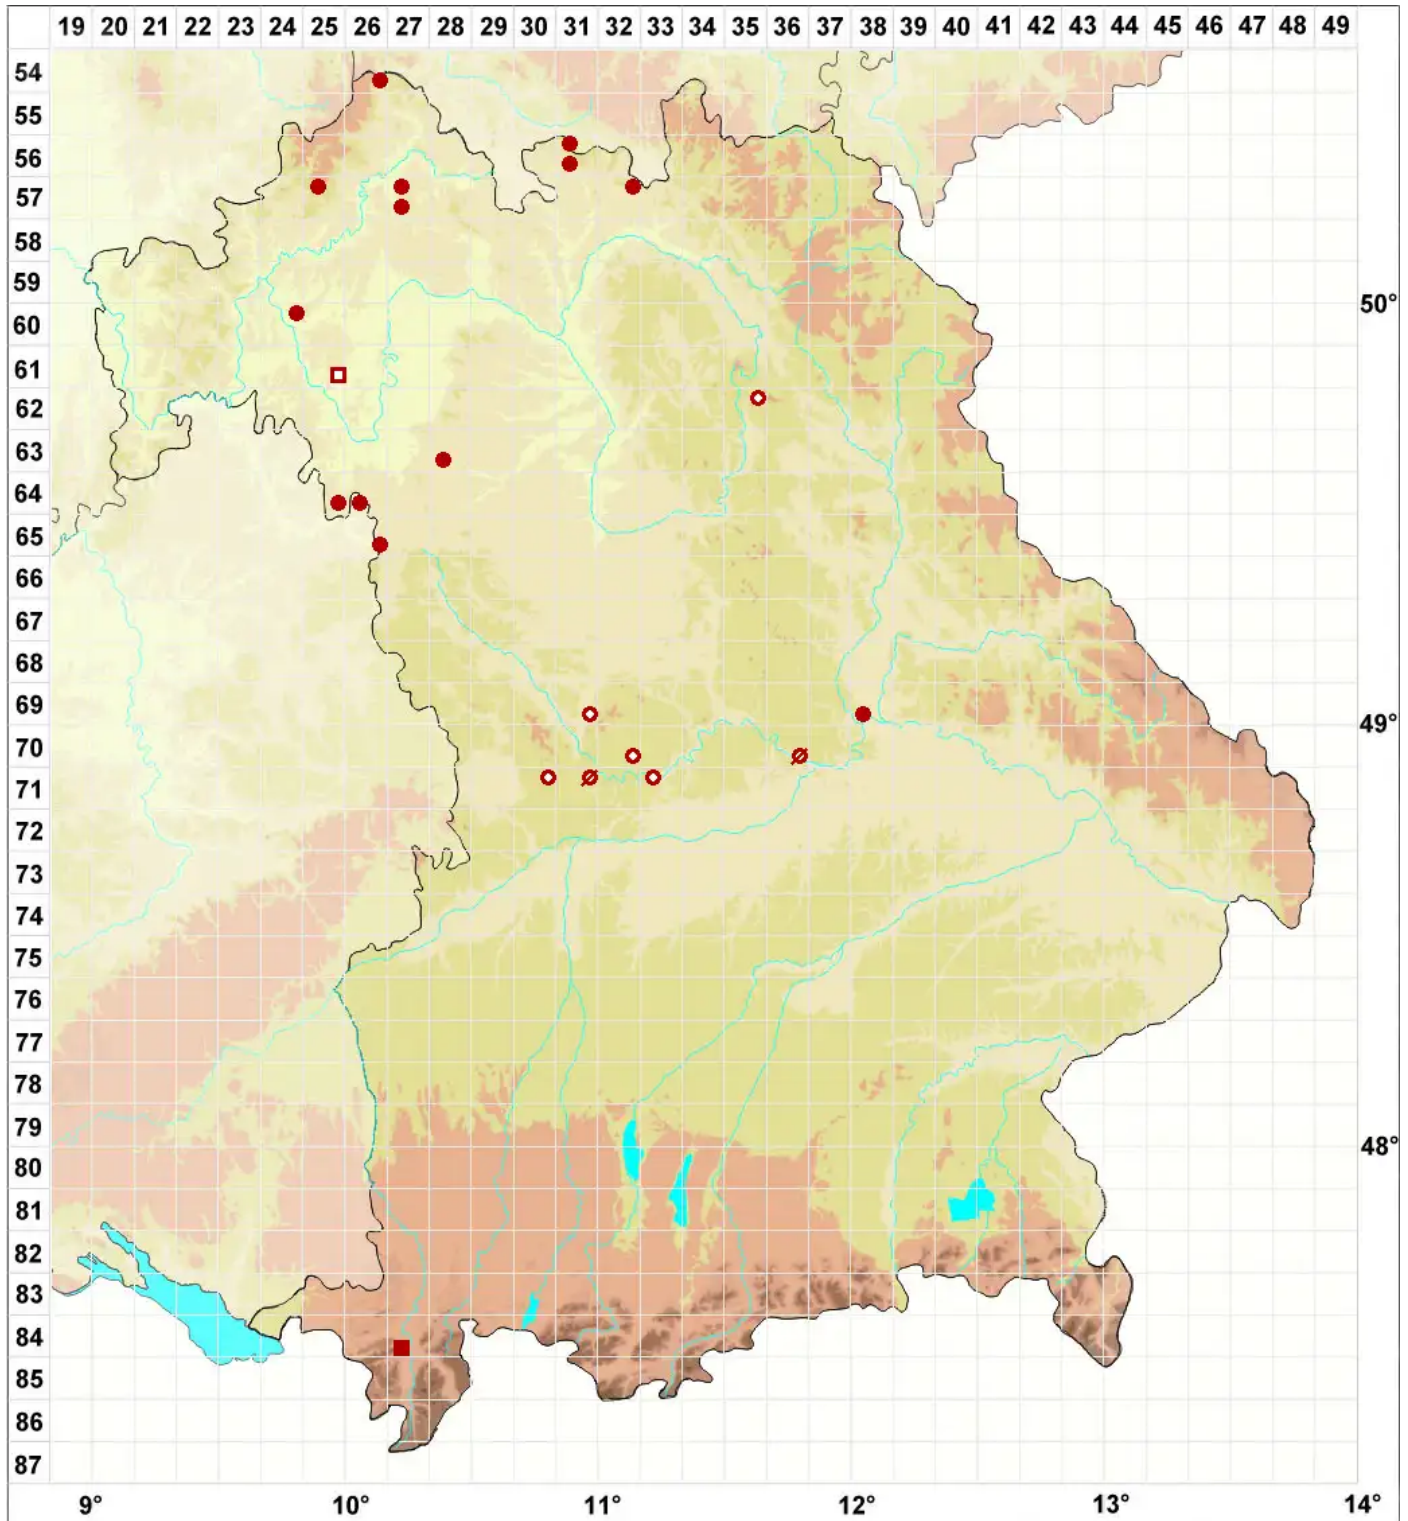

Aspicilia contorta subsp. hoffmanniana S. Ekman & Fröberg

Legende:

Symbole:

Ausgefülltes Symbol:
Zeitraum von 1980 bis heute (Aktuelle Angabe)

Leeres Symbol:
Zeitraum vor 1980 (Altangabe)

Quadrat: Herbarbeleg