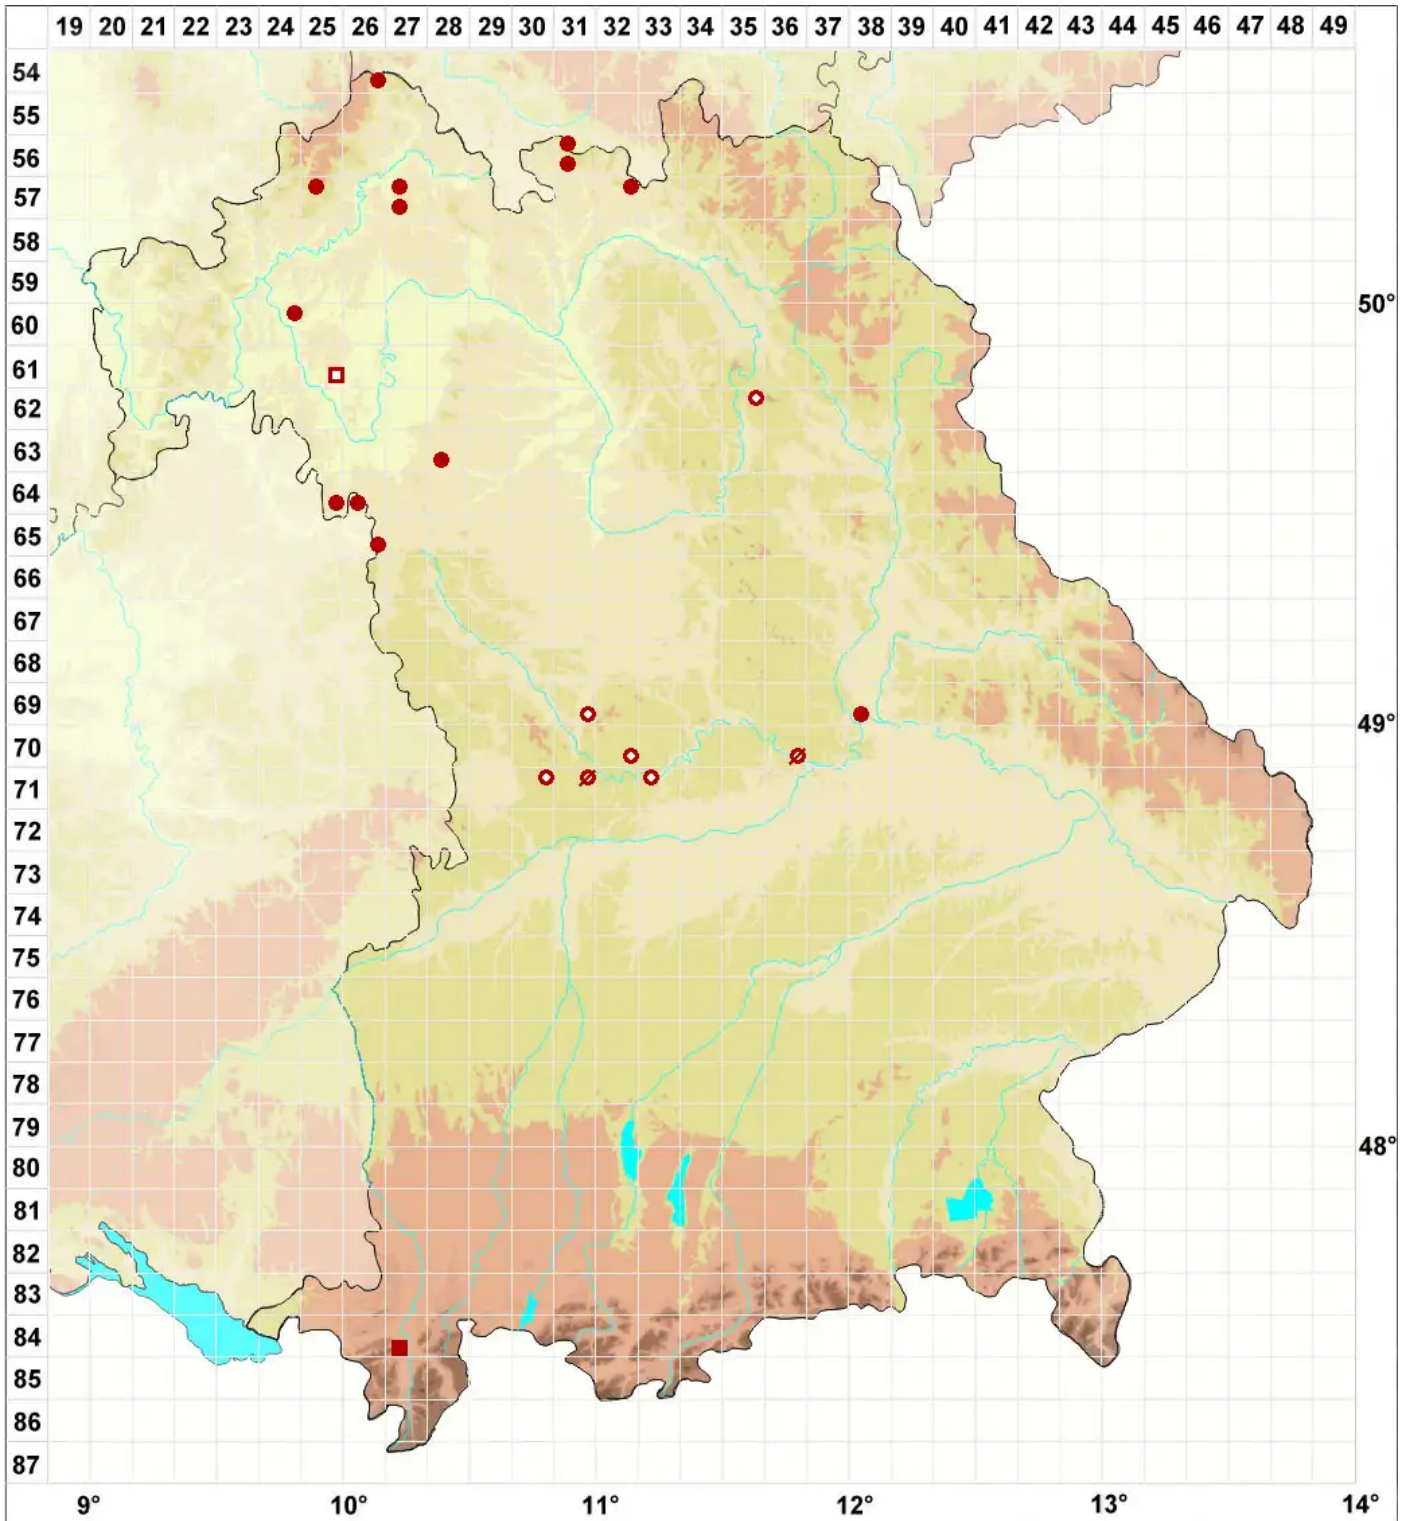

# Aspicilia contorta subsp. hoffmanniana S. Ekman & Fröberg

Legende:

- Symbole:**
- Ausgefülltes Symbol:  
Zeitraum von 1980 bis heute (Aktuelle Angabe)
  - Leeres Symbol:  
Zeitraum vor 1980 (Altangabe)
  - Quadrat: Herbarbeleg