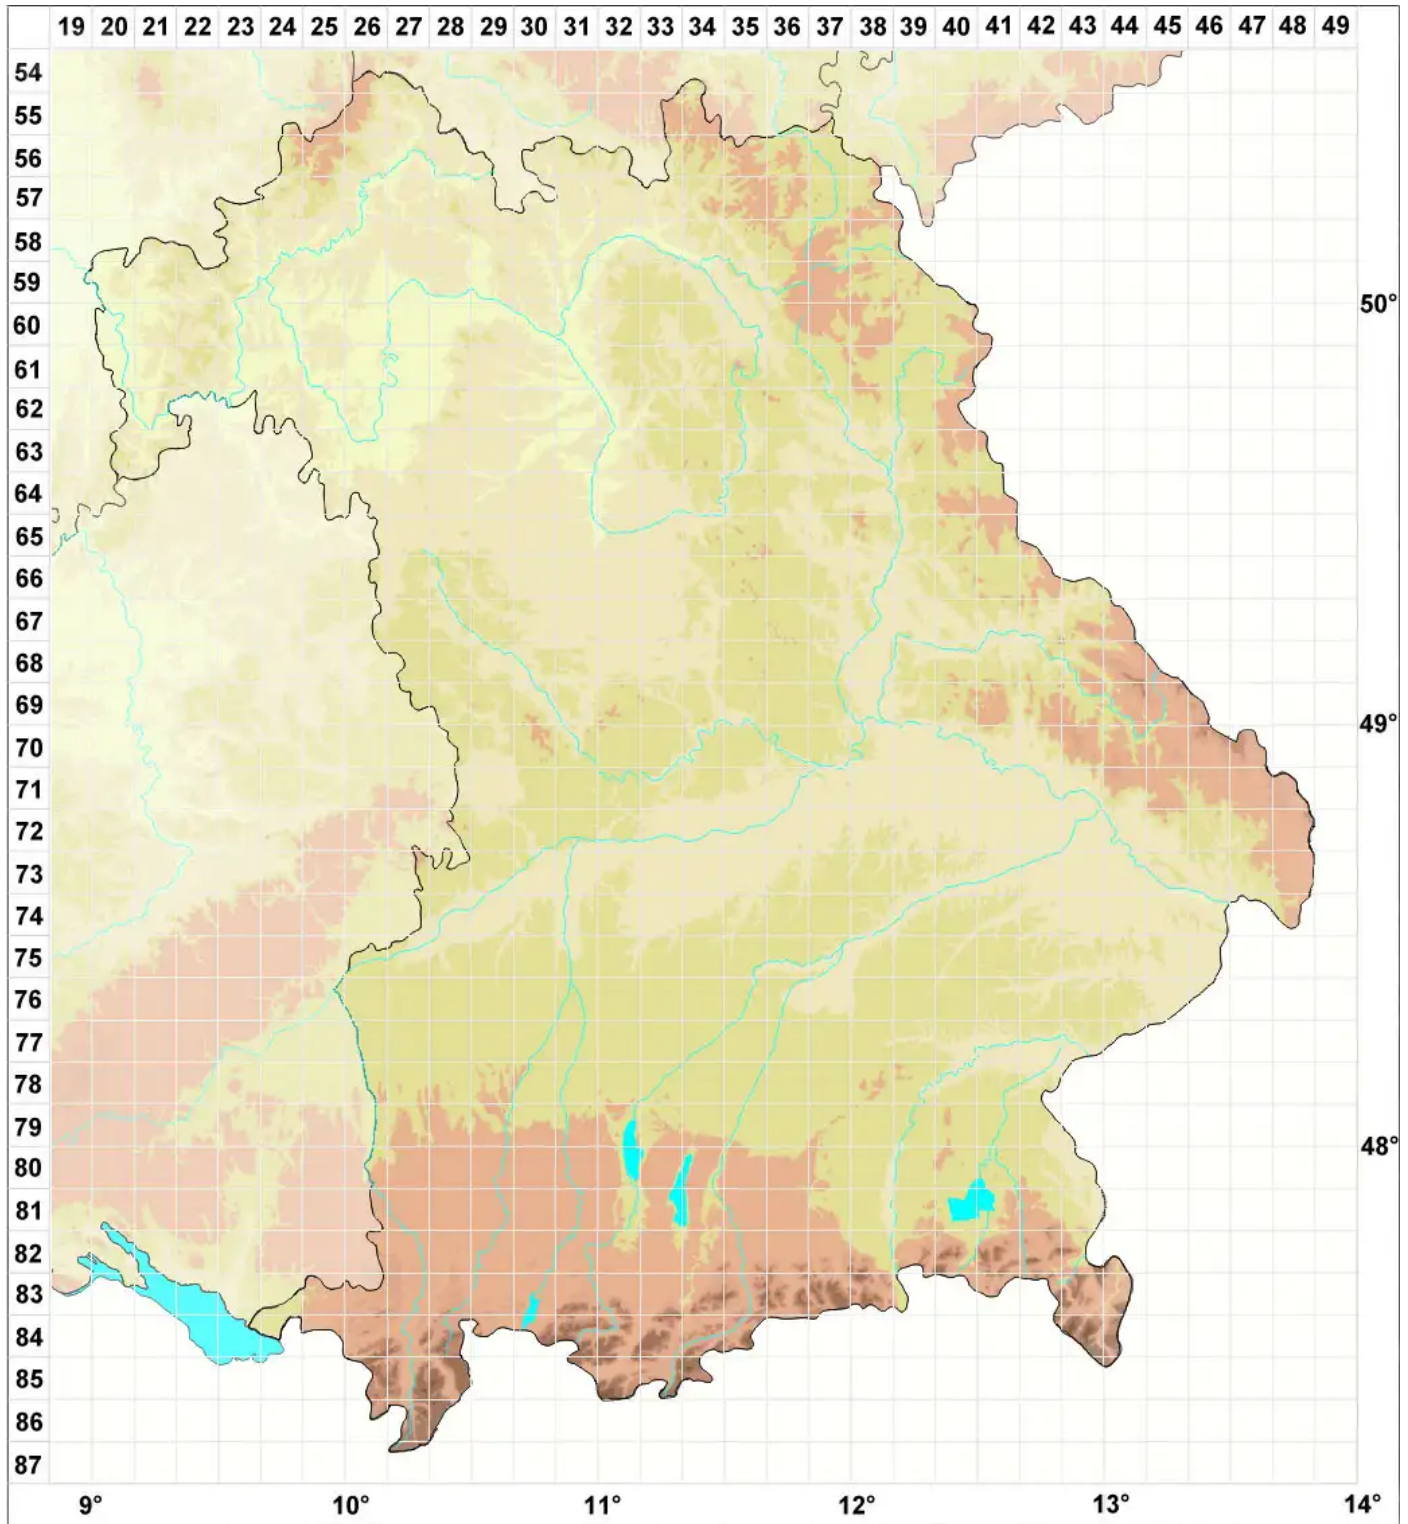

Aspicilia coronata (A. Massal.) Anzi

Legende:

- Symbole:**
Ausgefülltes Symbol:
Zeitraum von 1980 bis heute (Aktuelle Angabe)
Leeres Symbol:
Zeitraum vor 1980 (Altangabe)
Quadrat: Herbarbeleg