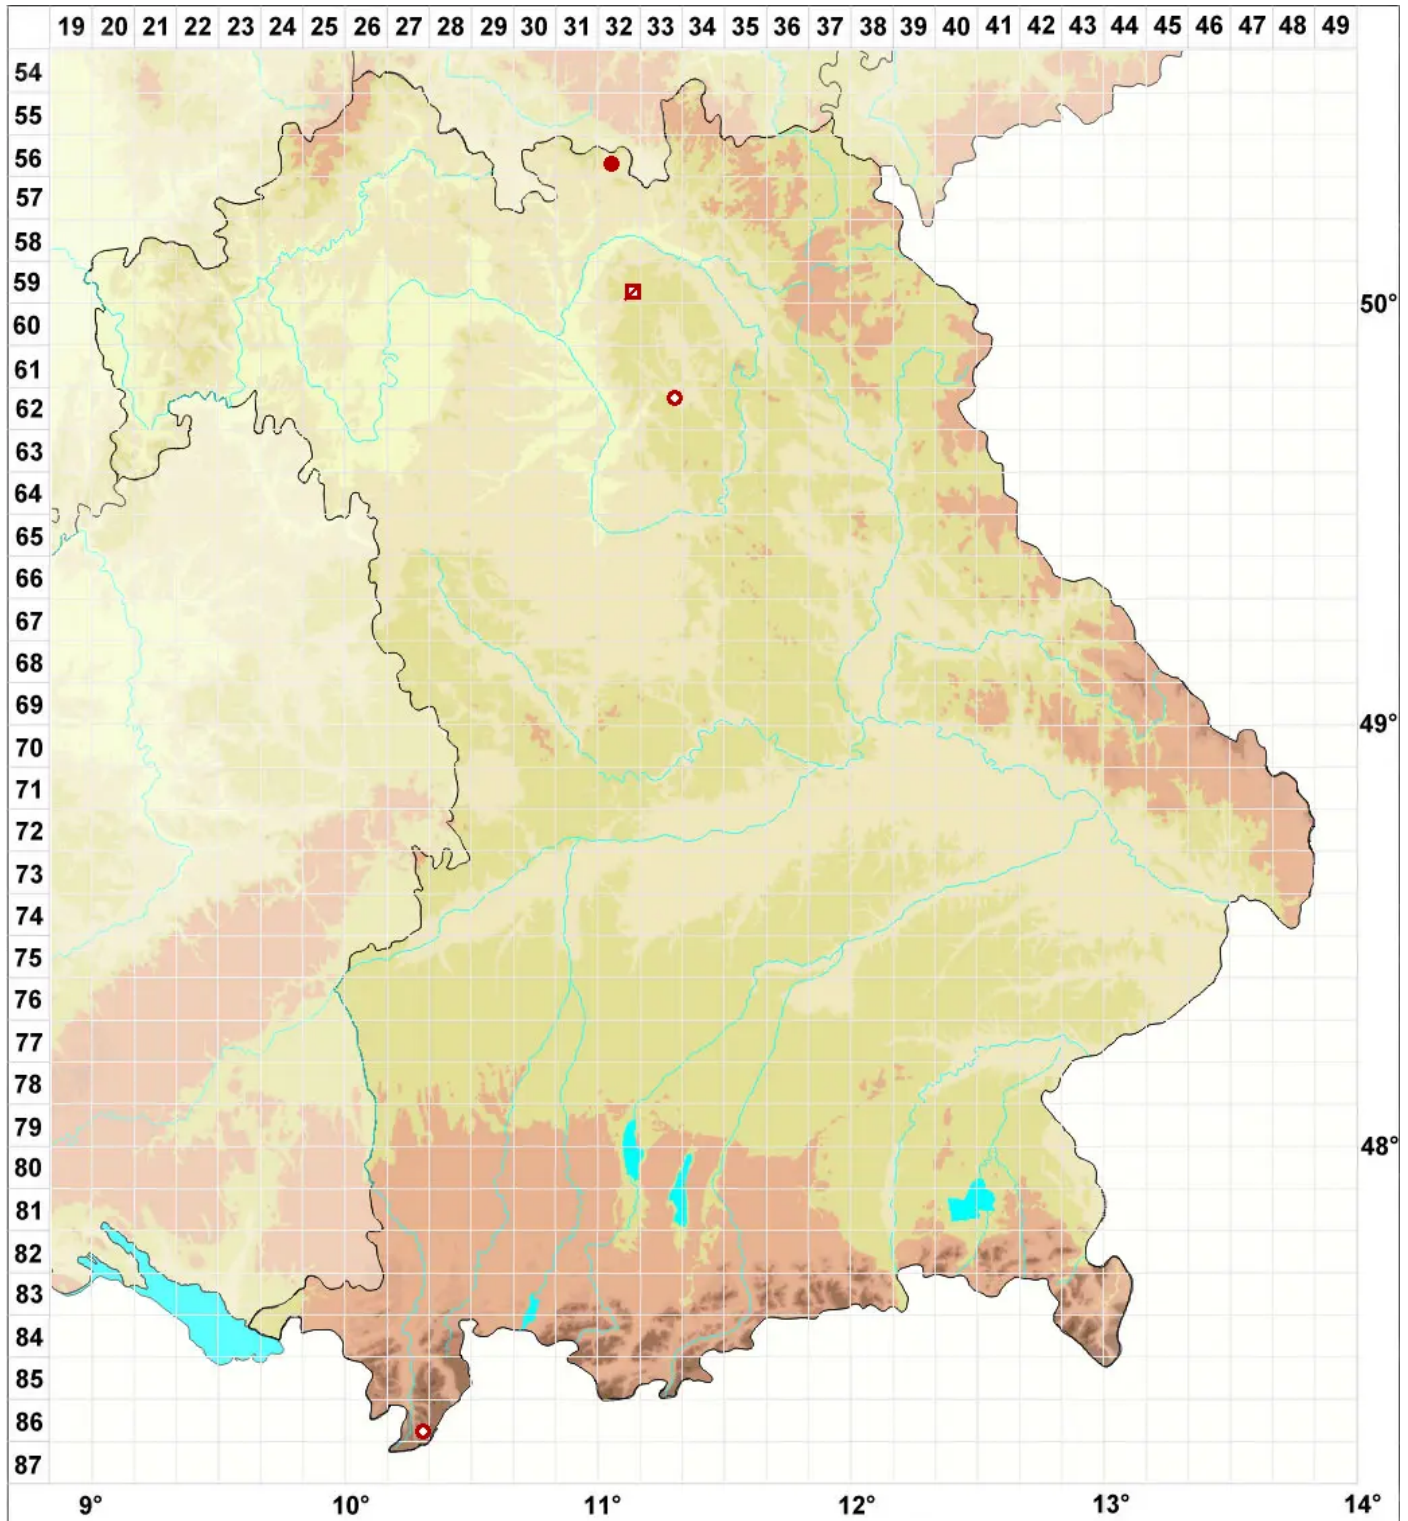

Hymenelia epulotica (Ach.) Lutzoni

Rosa Hautflechte

Legende:

Symbole:
Ausgefülltes Symbol:
Zeitraum von 1980 bis heute (Aktuelle Angabe)
Leeres Symbol:
Zeitraum vor 1980 (Altangabe)
Quadrat: Herbarbeleg