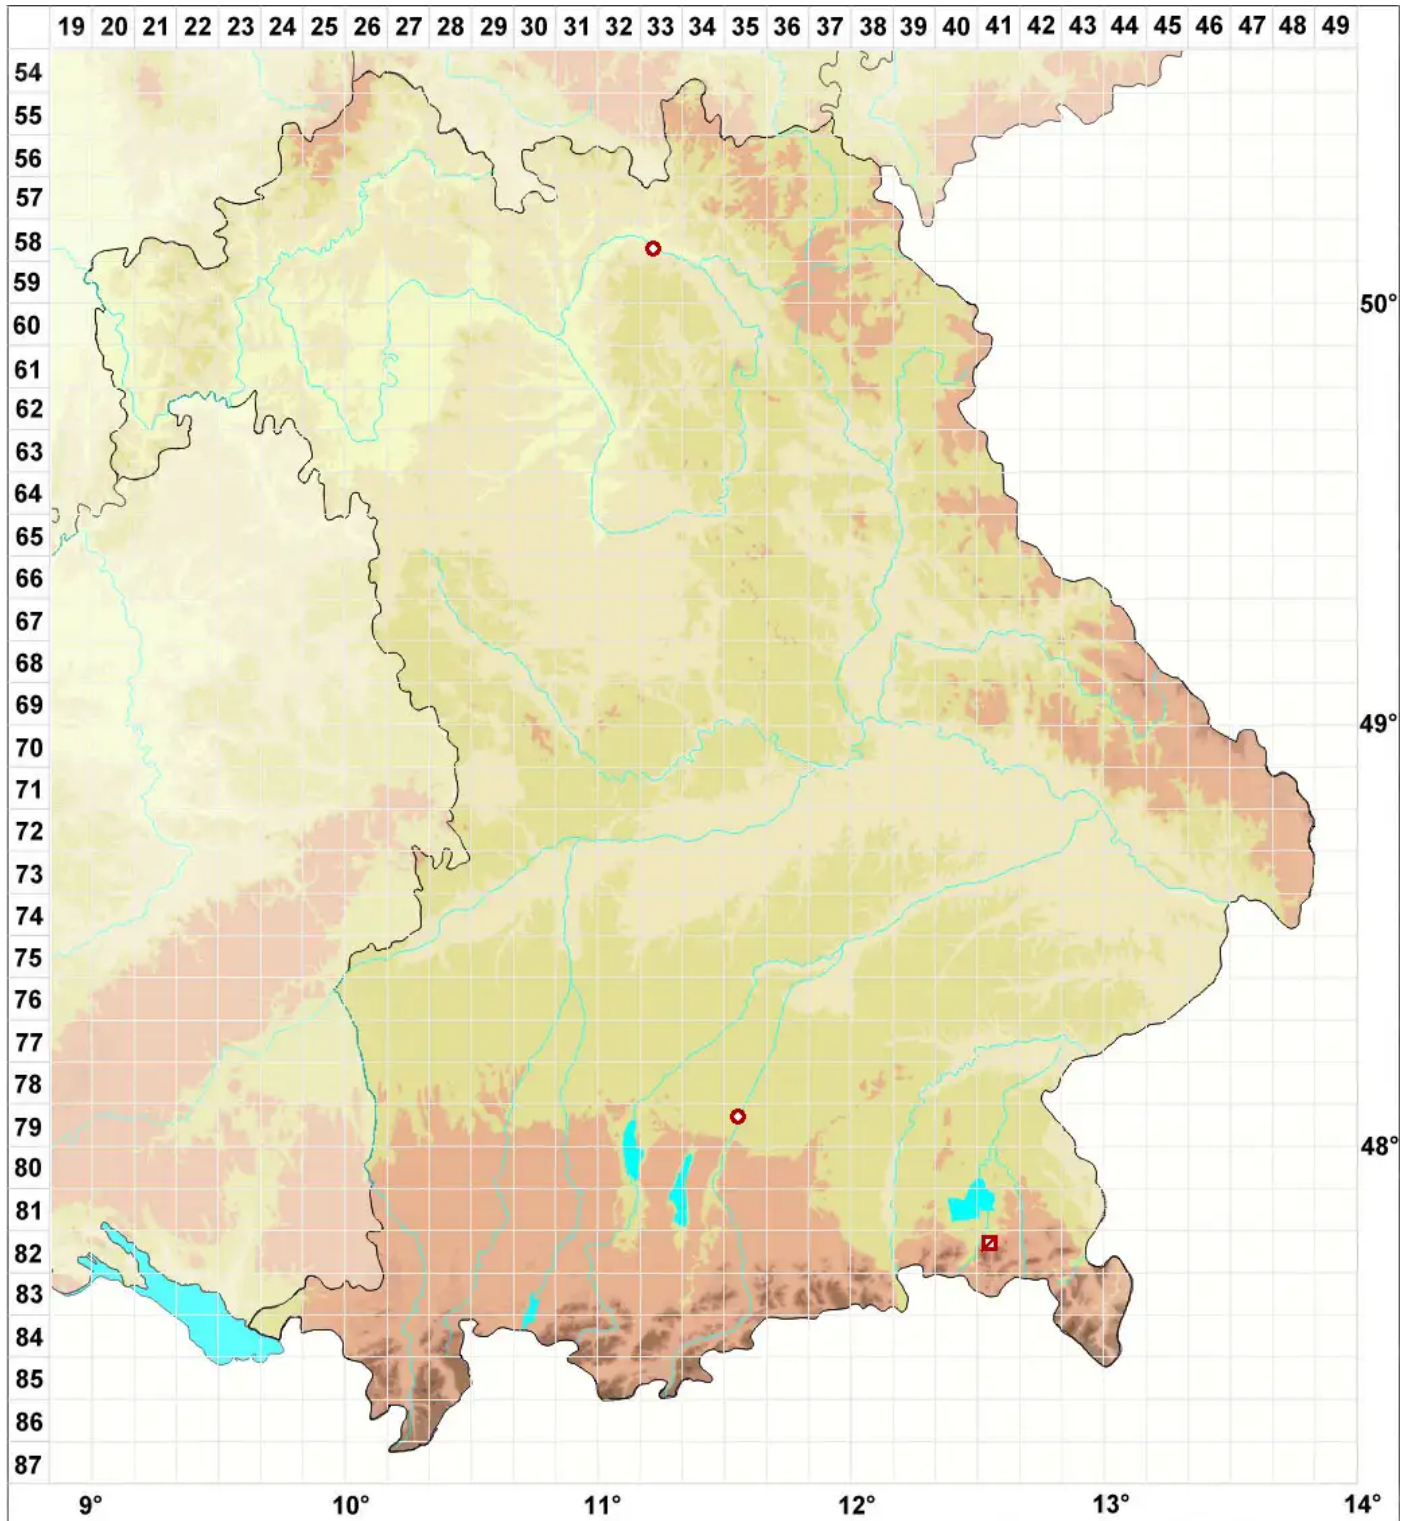

Eiglera flavida (Hepp) Hafellner

Gelbliche Eiglerflechte

Legende:

Symbole:

Ausgefülltes Symbol:
Zeitraum von 1980 bis heute (Aktuelle Angabe)

Leeres Symbol:
Zeitraum vor 1980 (Altangabe)

Quadrat: Herbarbeleg