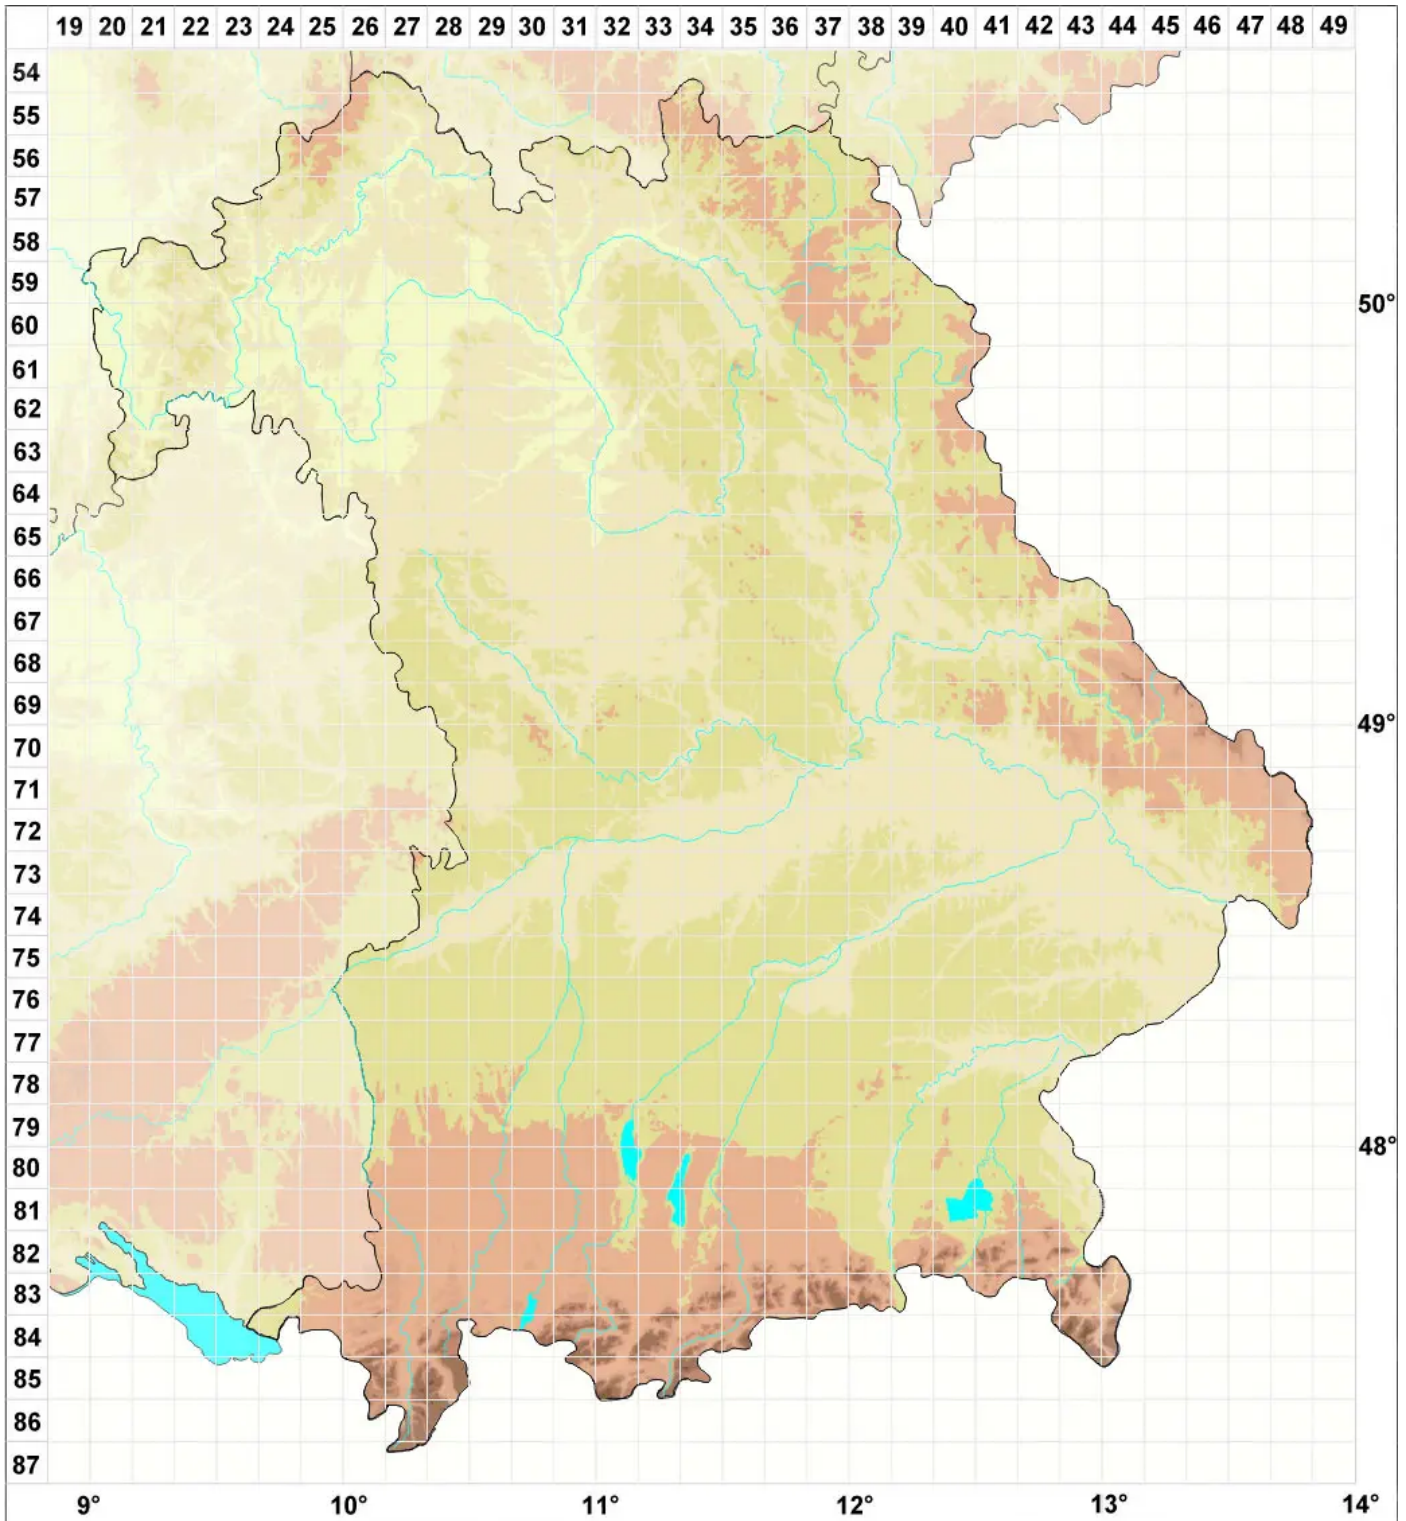

# Aspicilia gibbosa (Ach.) Körb.

Legende:

- Symbole:**  
Ausgefülltes Symbol:  
Zeitraum von 1980 bis heute (Aktuelle Angabe)  
Leeres Symbol:  
Zeitraum vor 1980 (Altangabe)  
Quadrat: Herbarbeleg