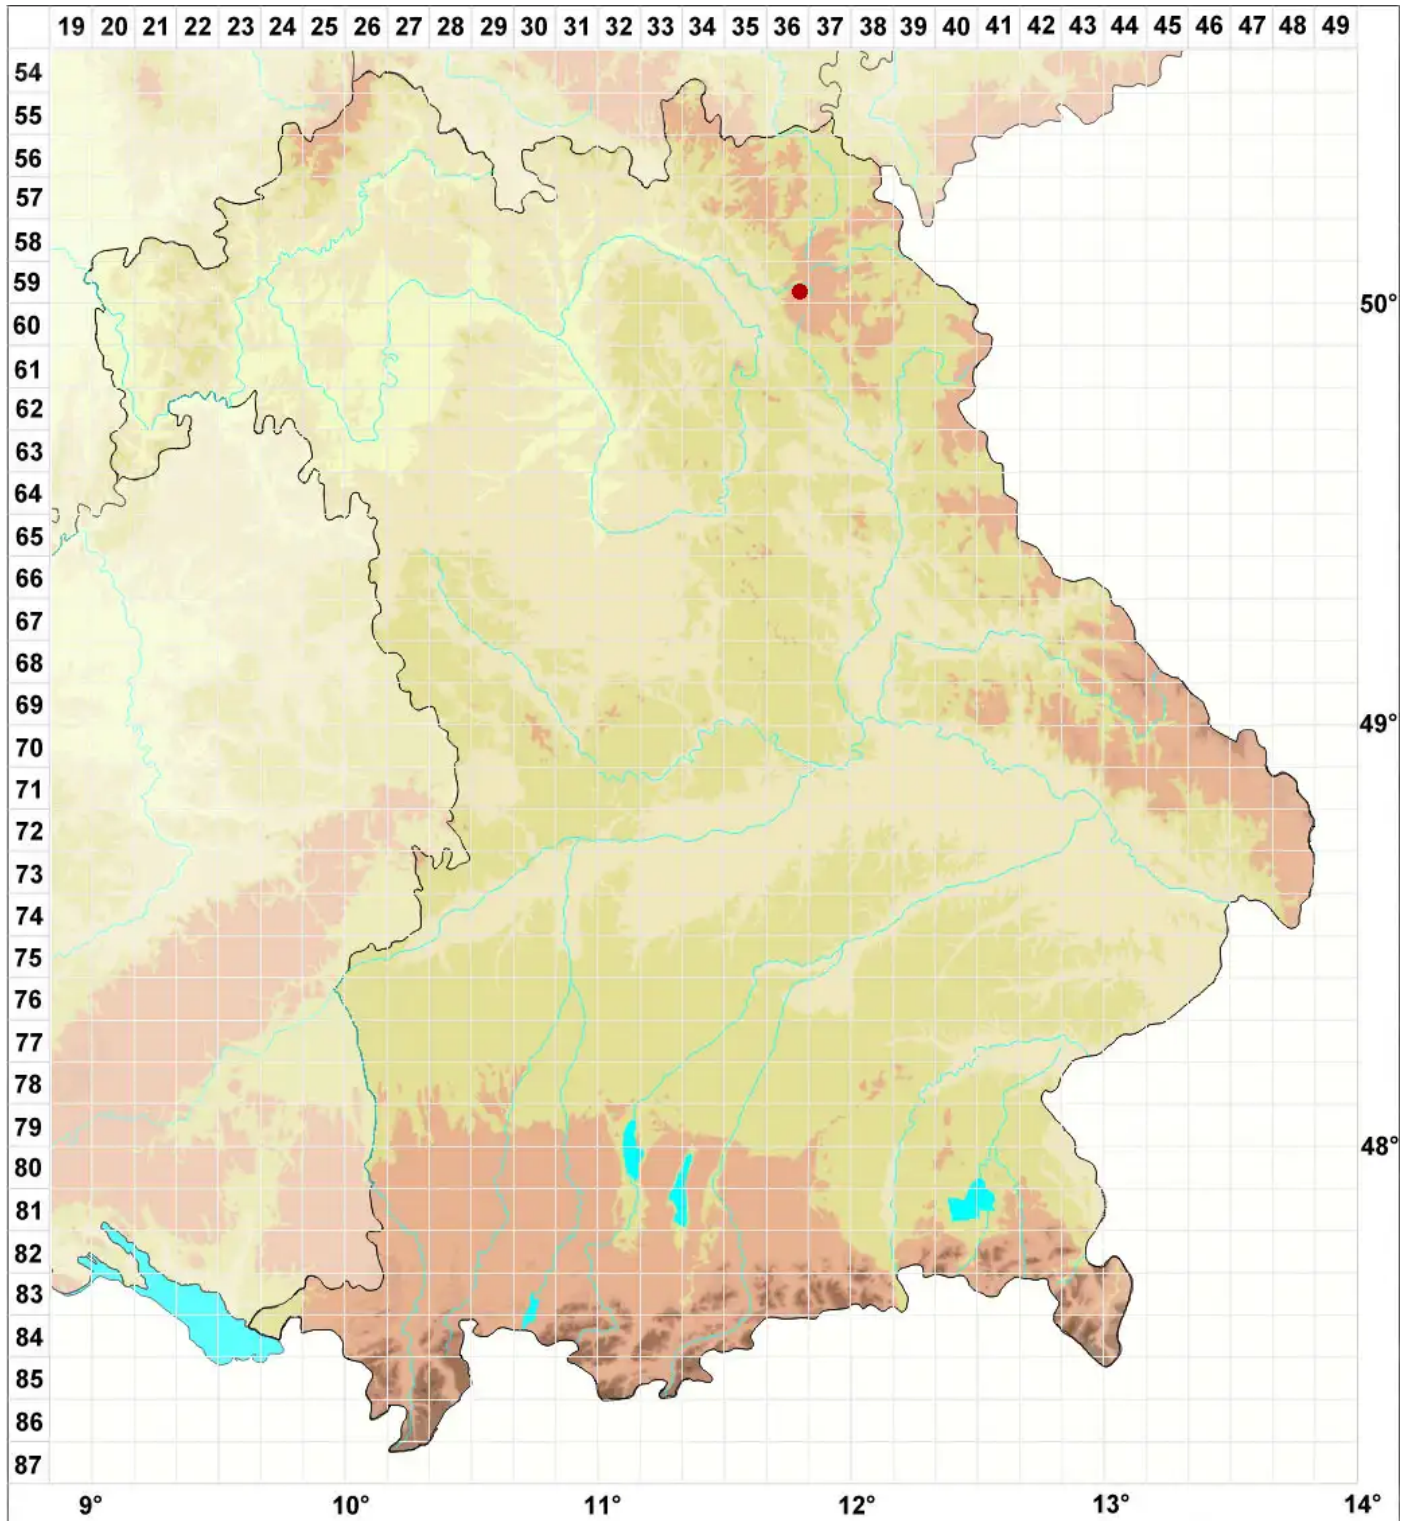

Aspicilia grisea Arnold

Raue Kragenflechte

Legende:

- Symbole:**
- Ausgefülltes Symbol:
Zeitraum von 1980 bis heute (Aktuelle Angabe)
 - Leeres Symbol:
Zeitraum vor 1980 (Altangabe)
 - Quadrat: Herbarbeleg