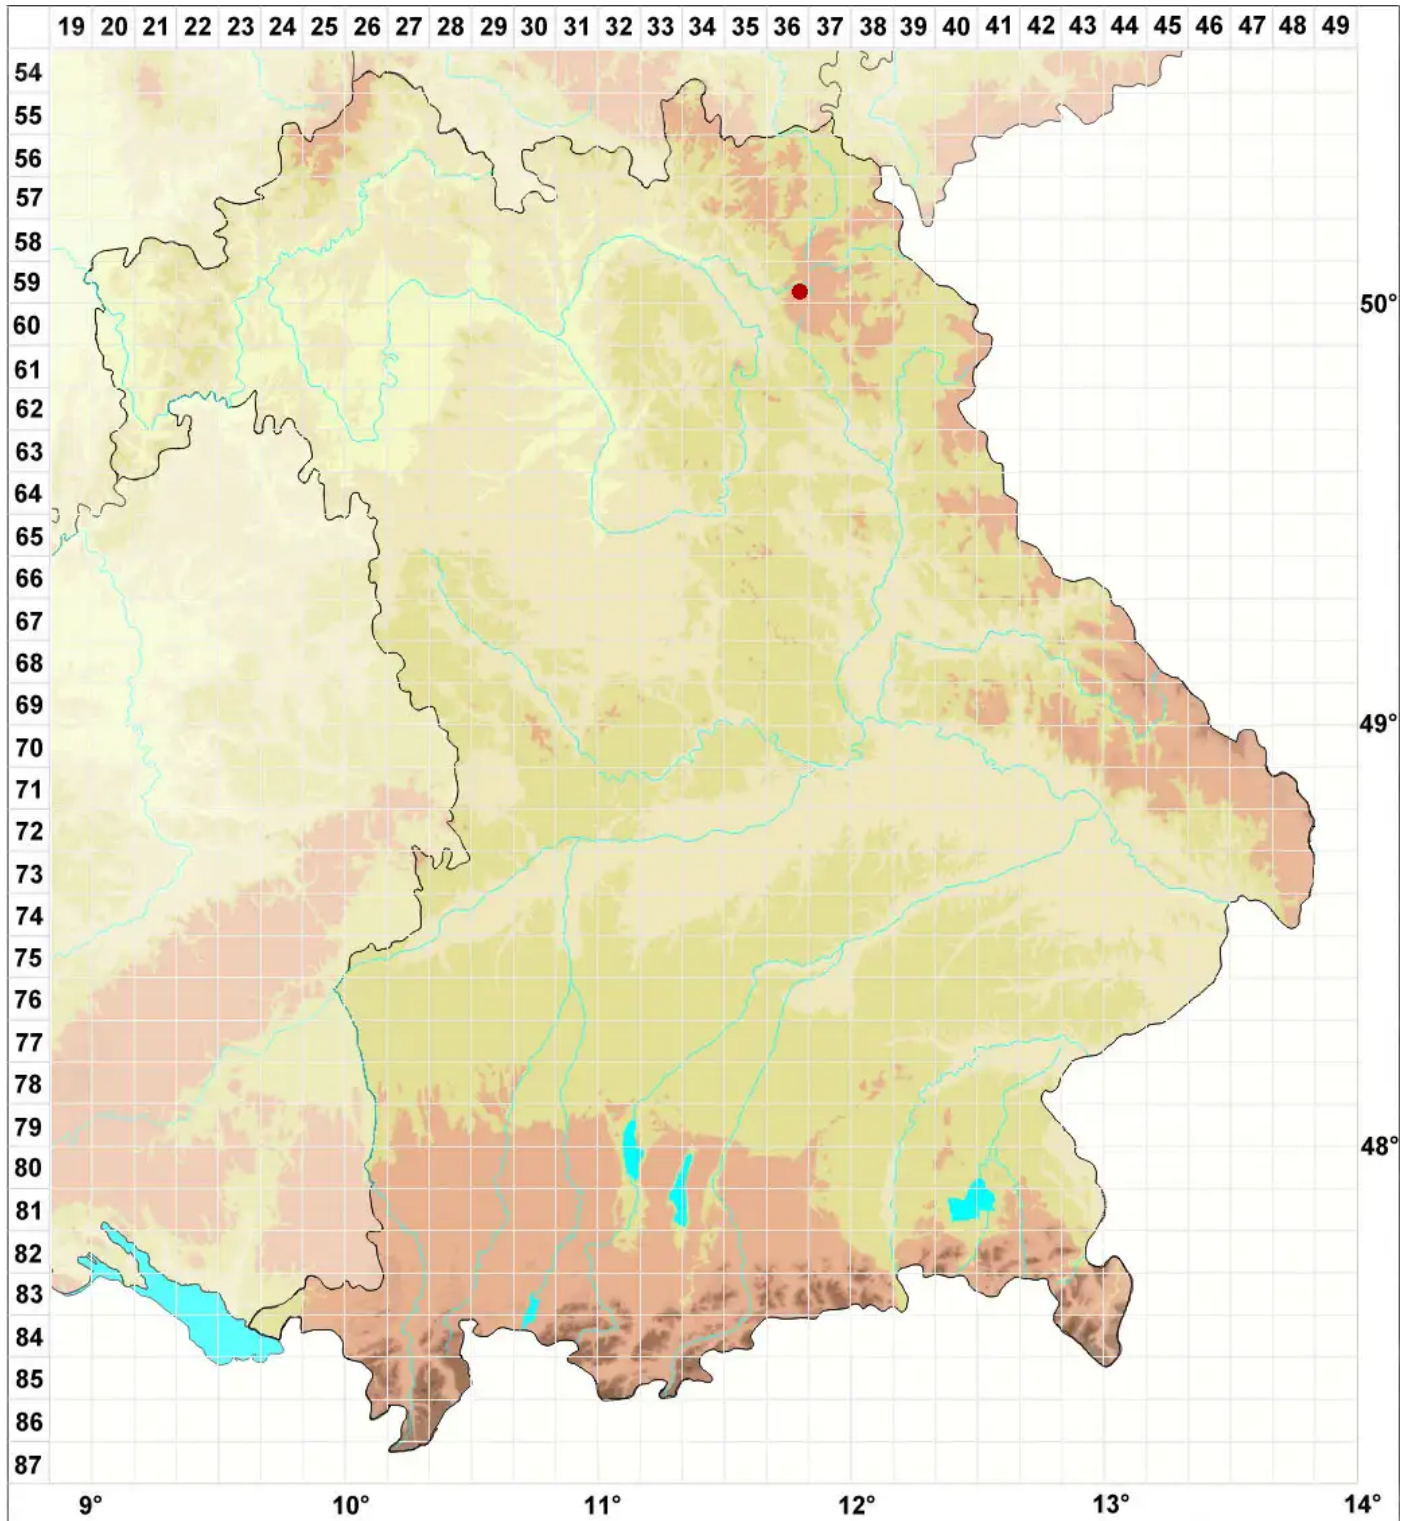

# Aspicilia grisea Arnold

## Raue Kragenflechte

Legende:

**Symbole:**

Ausgefülltes Symbol:  
Zeitraum von 1980 bis heute (Aktuelle Angabe)

Leeres Symbol:  
Zeitraum vor 1980 (Altangabe)

Quadrat: Herbarbeleg