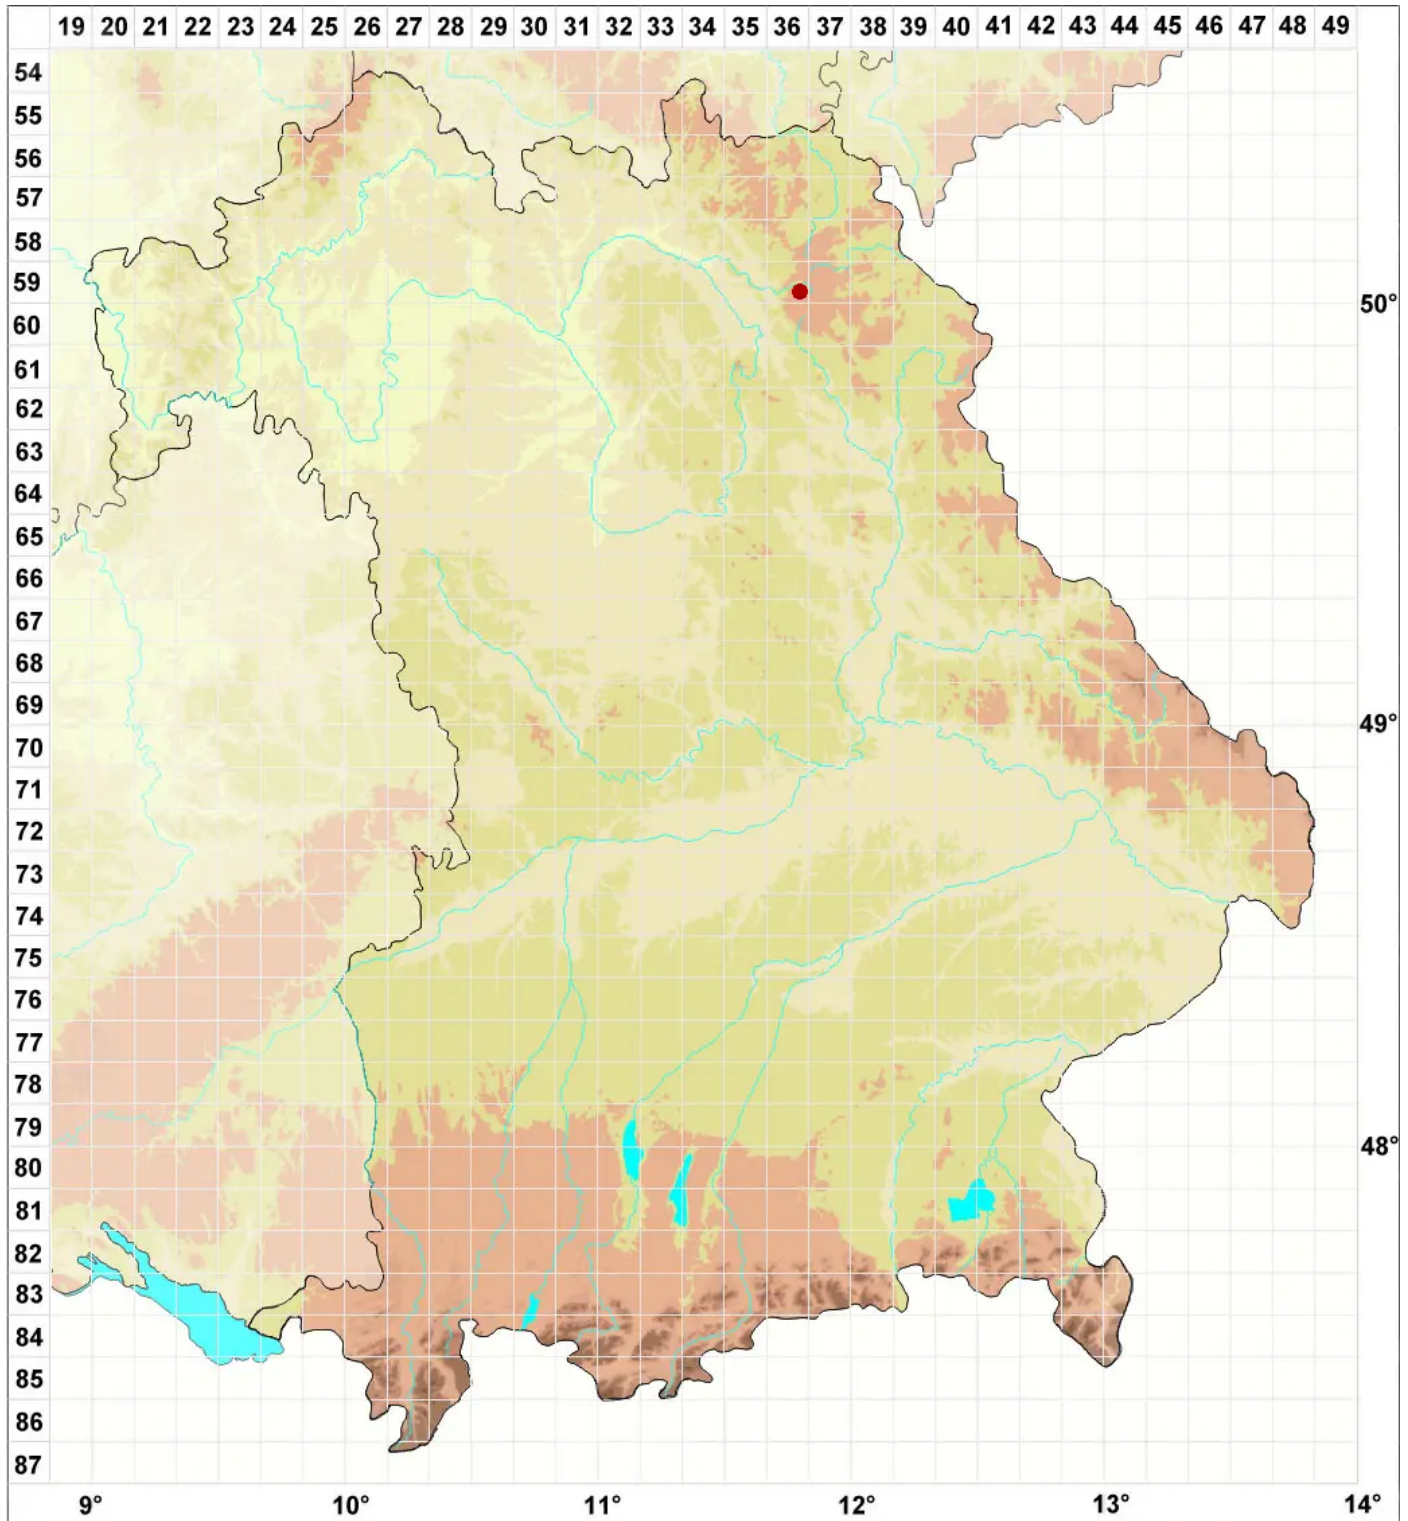

Aspicilia grisea Arnold

Raue Kragenflechte

Legende:

- Symbole:**
- Ausgefülltes Symbol:
Zeitraum von 1980 bis heute (Aktuelle Angabe)
 - Leeres Symbol:
Zeitraum vor 1980 (Altangabe)
 - Quadrat: Herbarbeleg