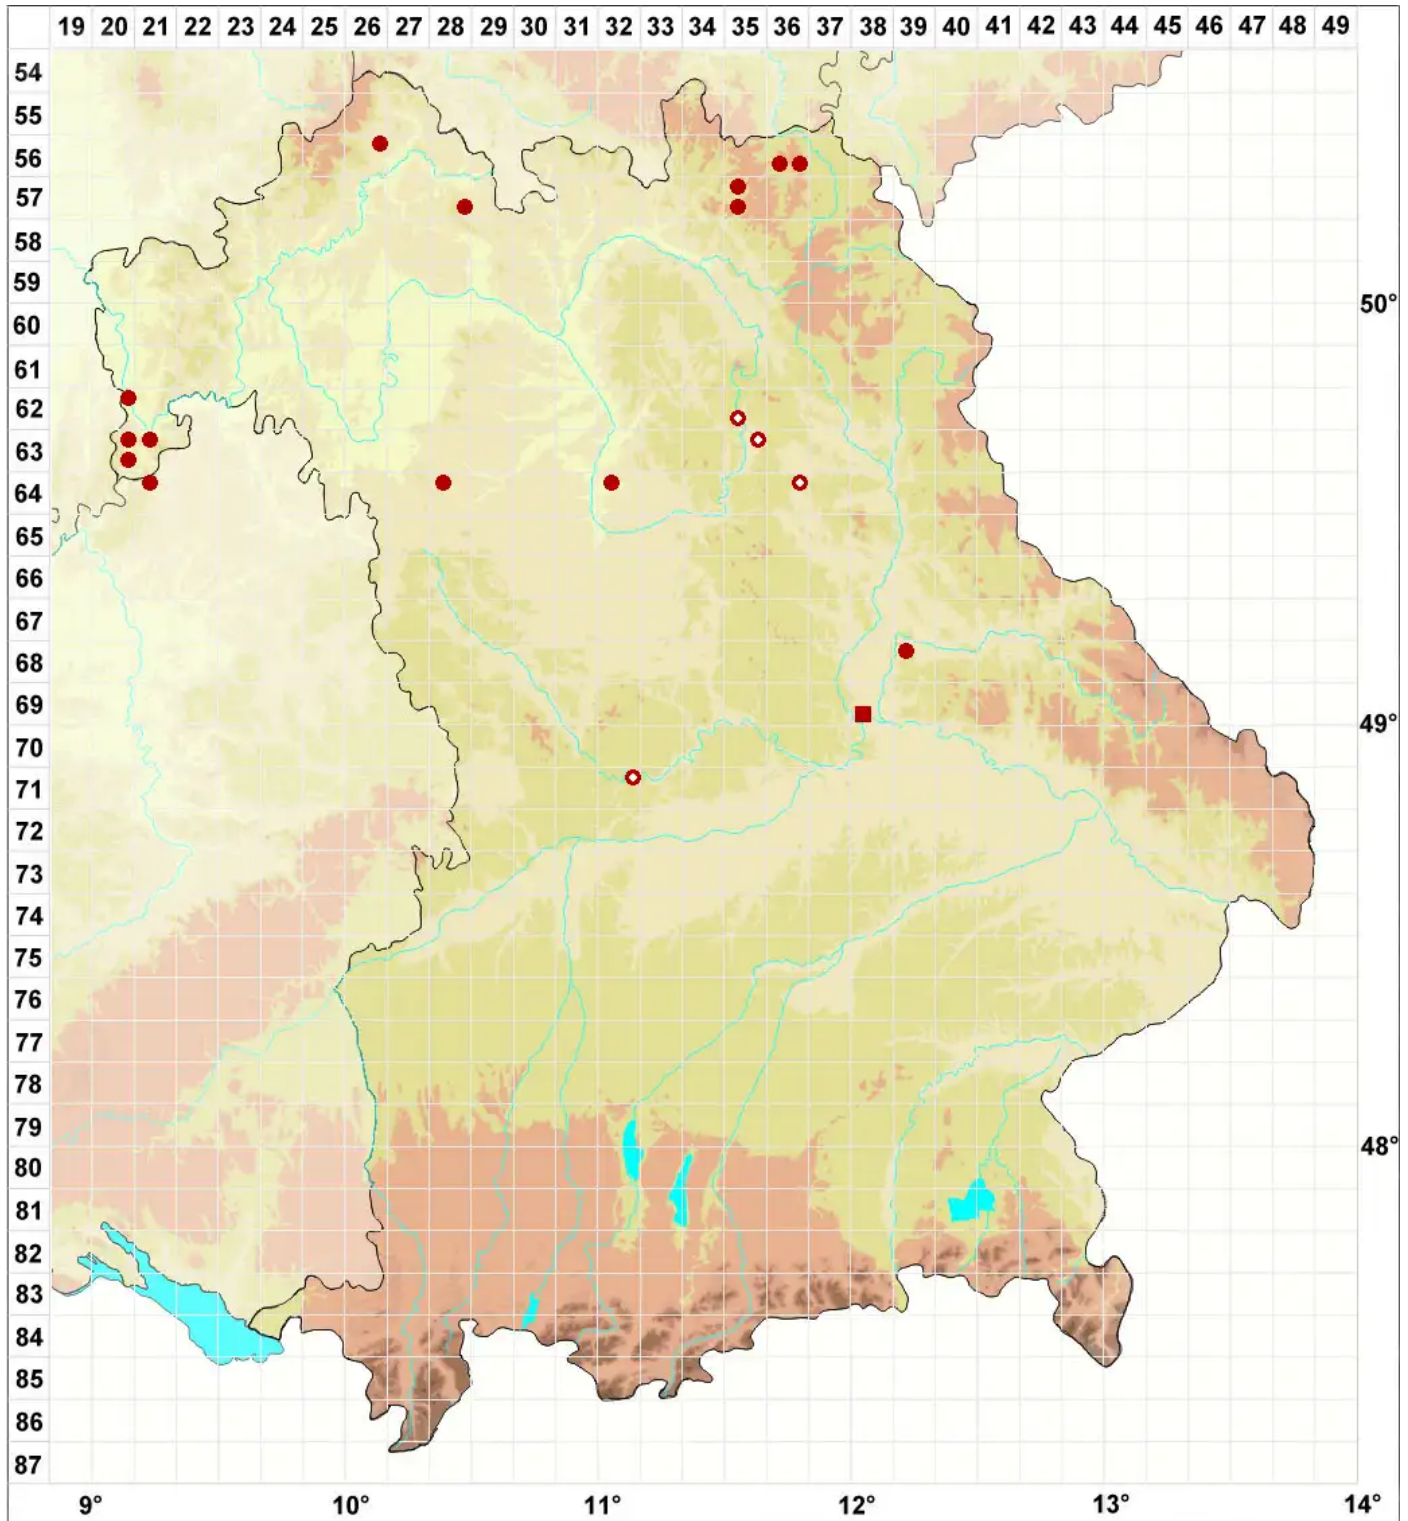

# Aspicilia laevata (Ach.) Arnold

## Glatte Kragenflechte

Legende:

**Symbole:**

Ausgefülltes Symbol:  
Zeitraum von 1980 bis heute (Aktuelle Angabe)

Leeres Symbol:  
Zeitraum vor 1980 (Altangabe)

Quadrat: Herbarbeleg