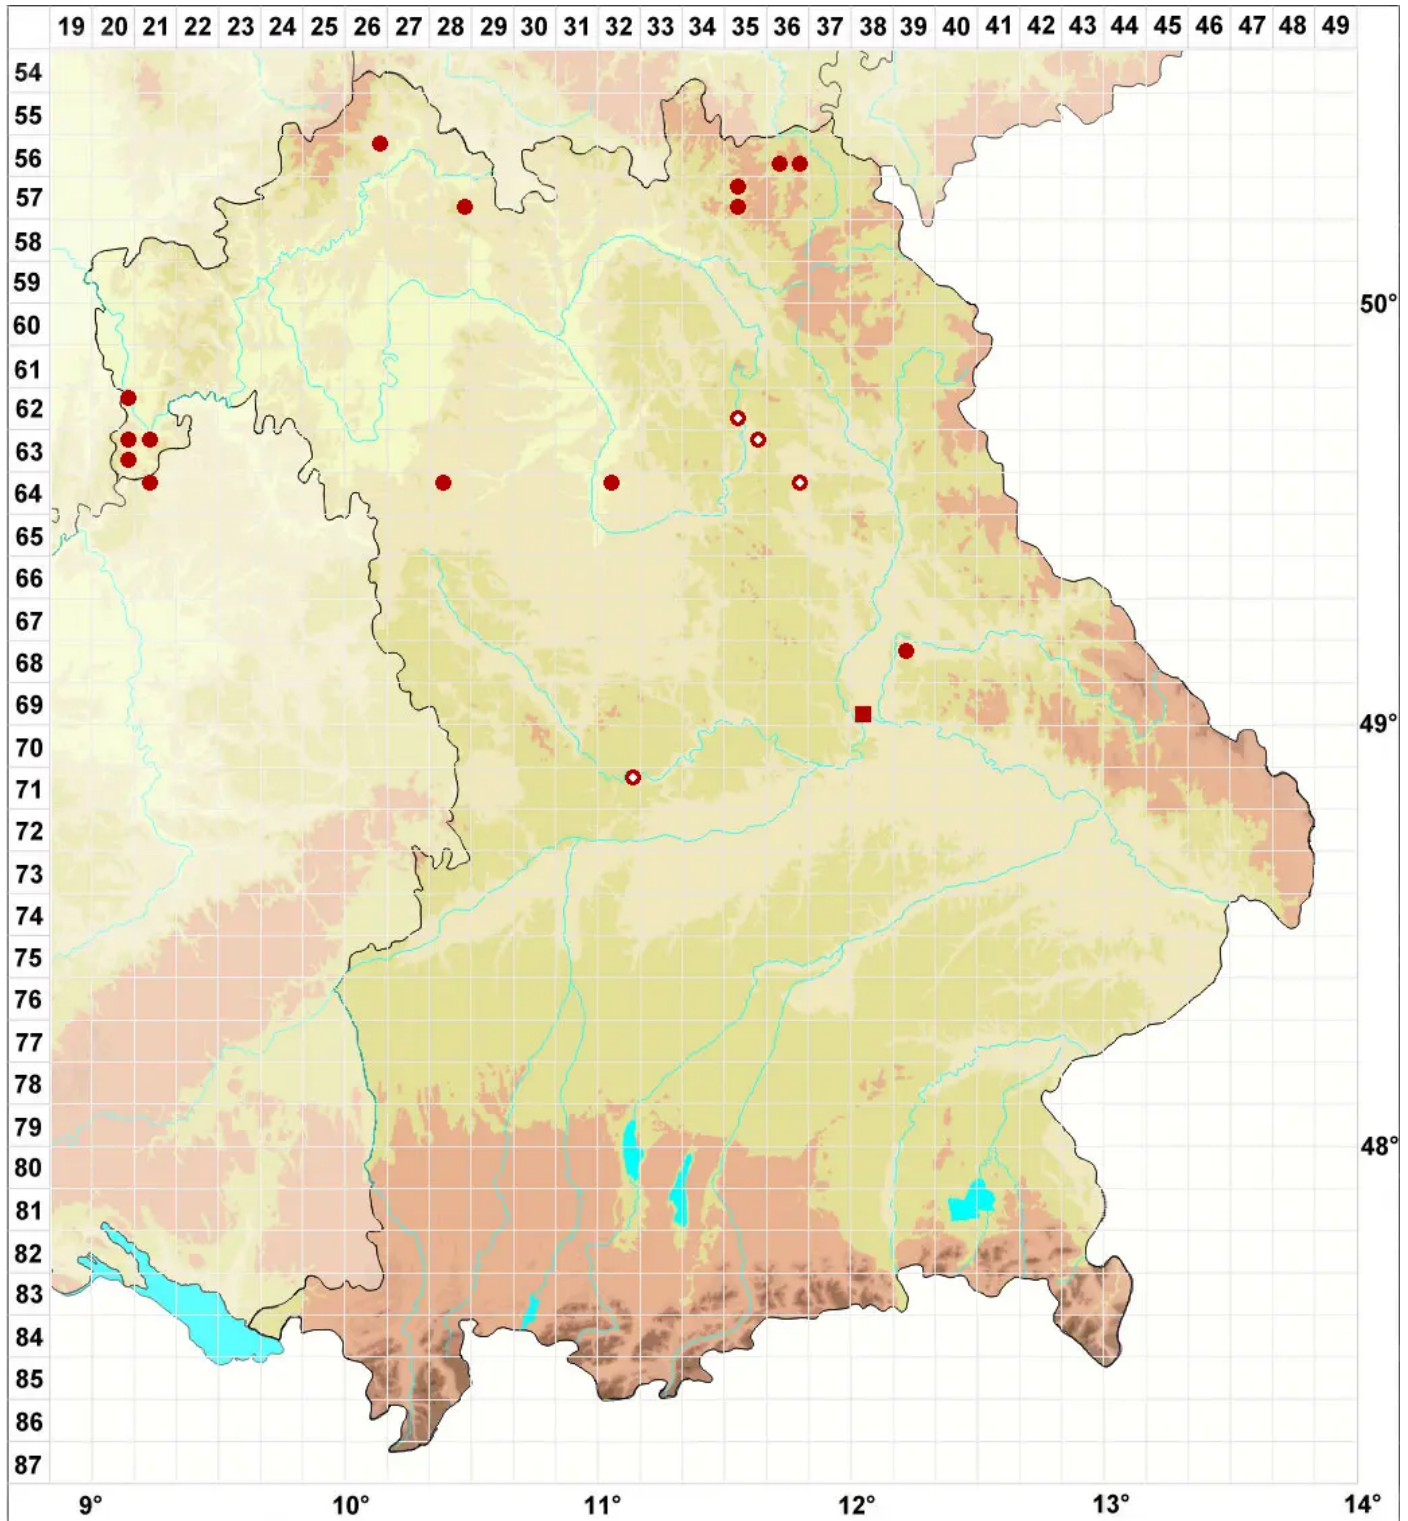

Aspicilia laevata (Ach.) Arnold

Glatte Kragenflechte

Legende:

- Symbole:**
- Ausgefülltes Symbol:
Zeitraum von 1980 bis heute (Aktuelle Angabe)
 - Leeres Symbol:
Zeitraum vor 1980 (Altangabe)
 - Quadrat: Herbarbeleg