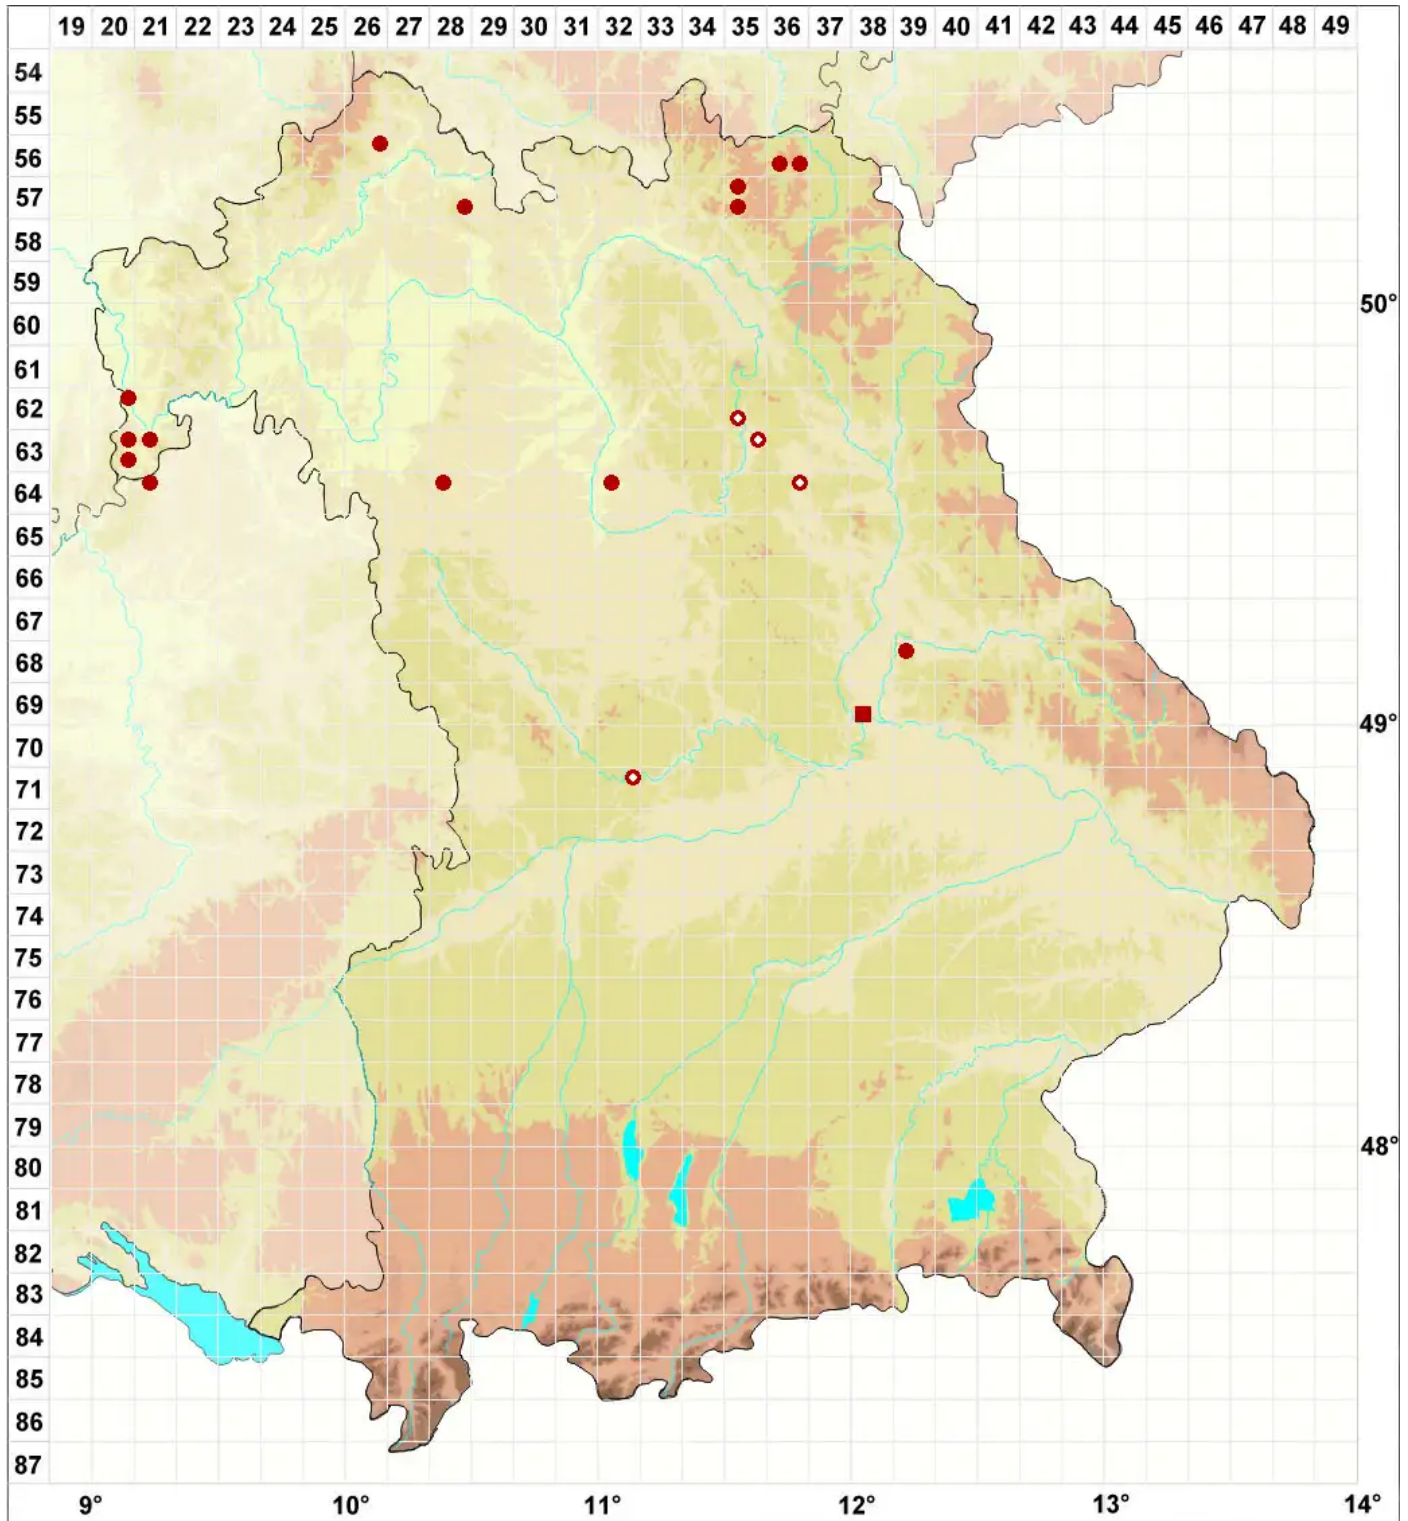

Aspicilia laevata (Ach.) Arnold

Glatte Kragenflechte

Legende:

Symbole:

Ausgefülltes Symbol:
Zeitraum von 1980 bis heute (Aktuelle Angabe)

Leeres Symbol:
Zeitraum vor 1980 (Altangabe)

Quadrat: Herbarbeleg