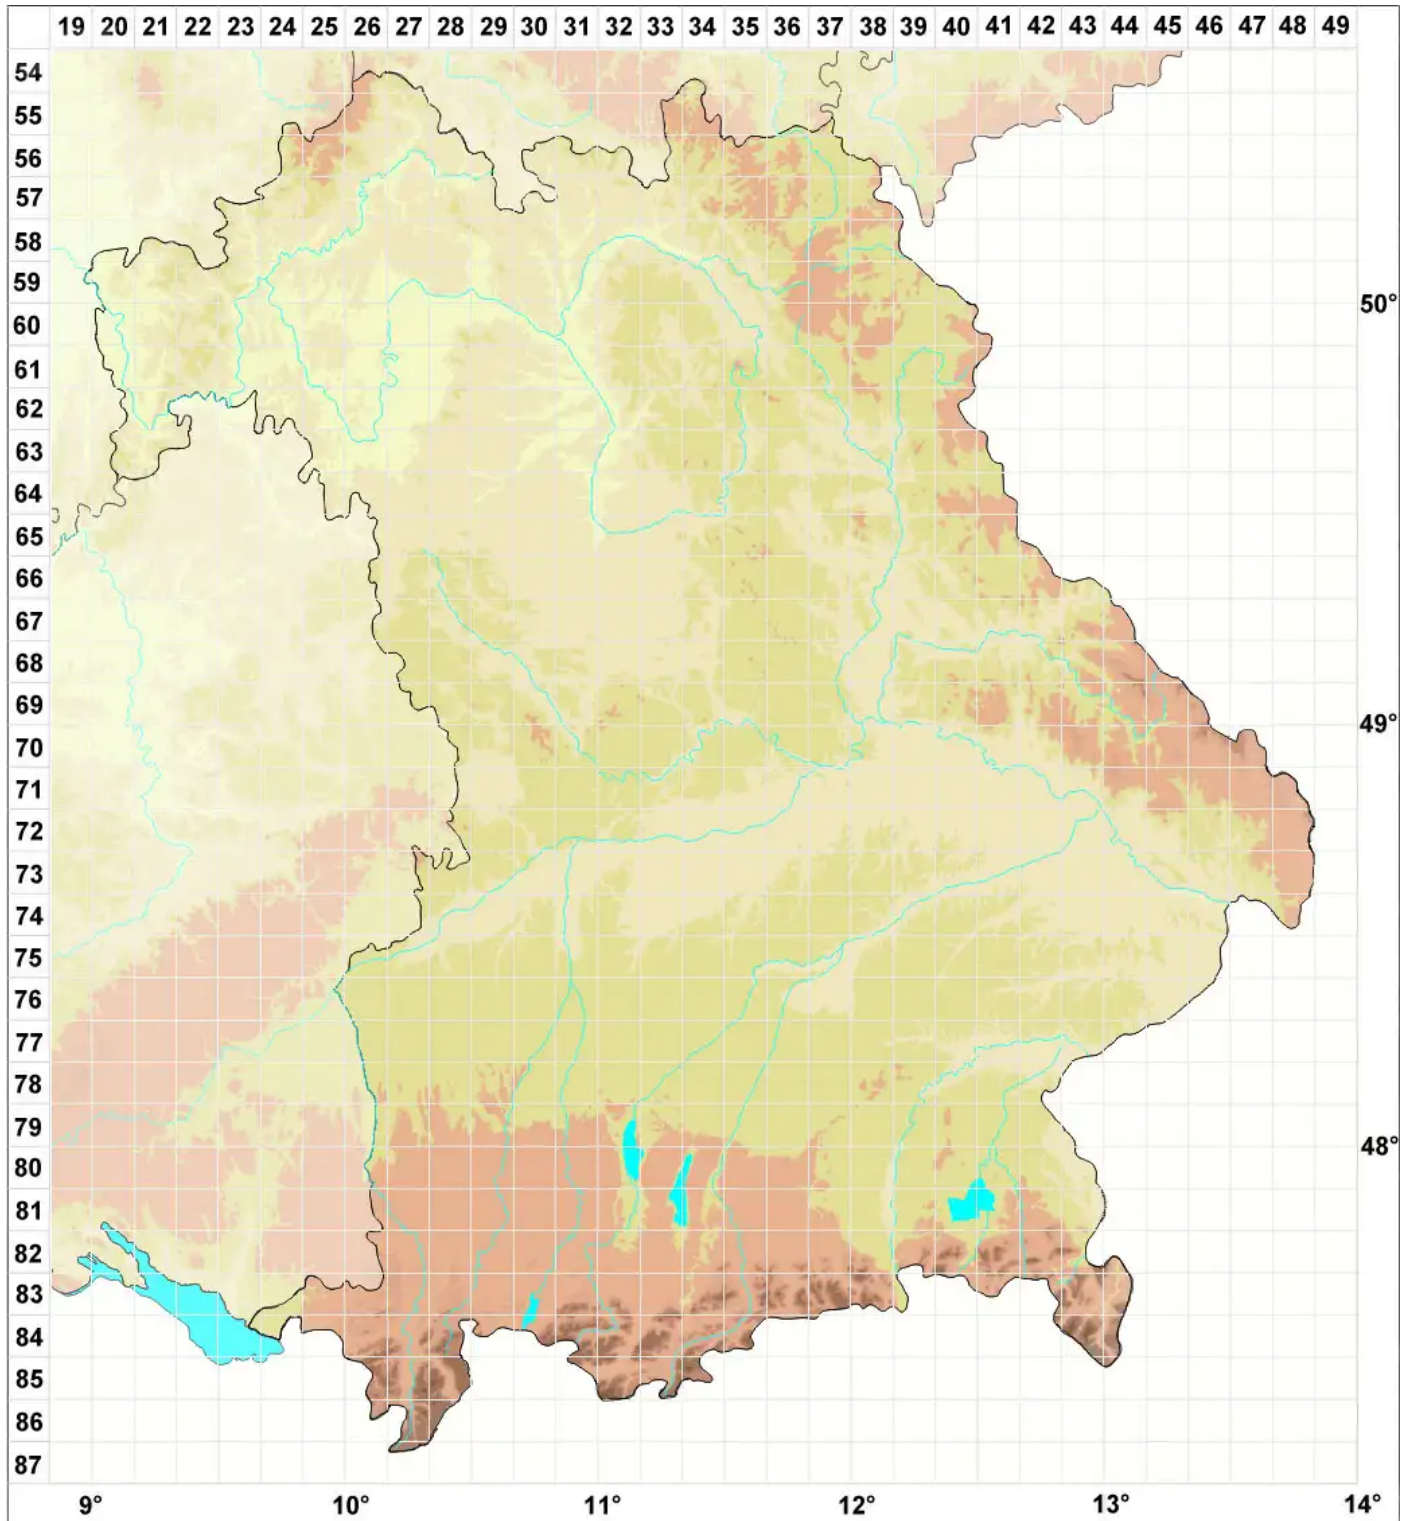

# Aspicilia mastrucata (Wahlenb.) Th. Fr.

Legende:

- Symbole:**  
Ausgefülltes Symbol:  
Zeitraum von 1980 bis heute (Aktuelle Angabe)  
Leeres Symbol:  
Zeitraum vor 1980 (Altangabe)  
Quadrat: Herbarbeleg