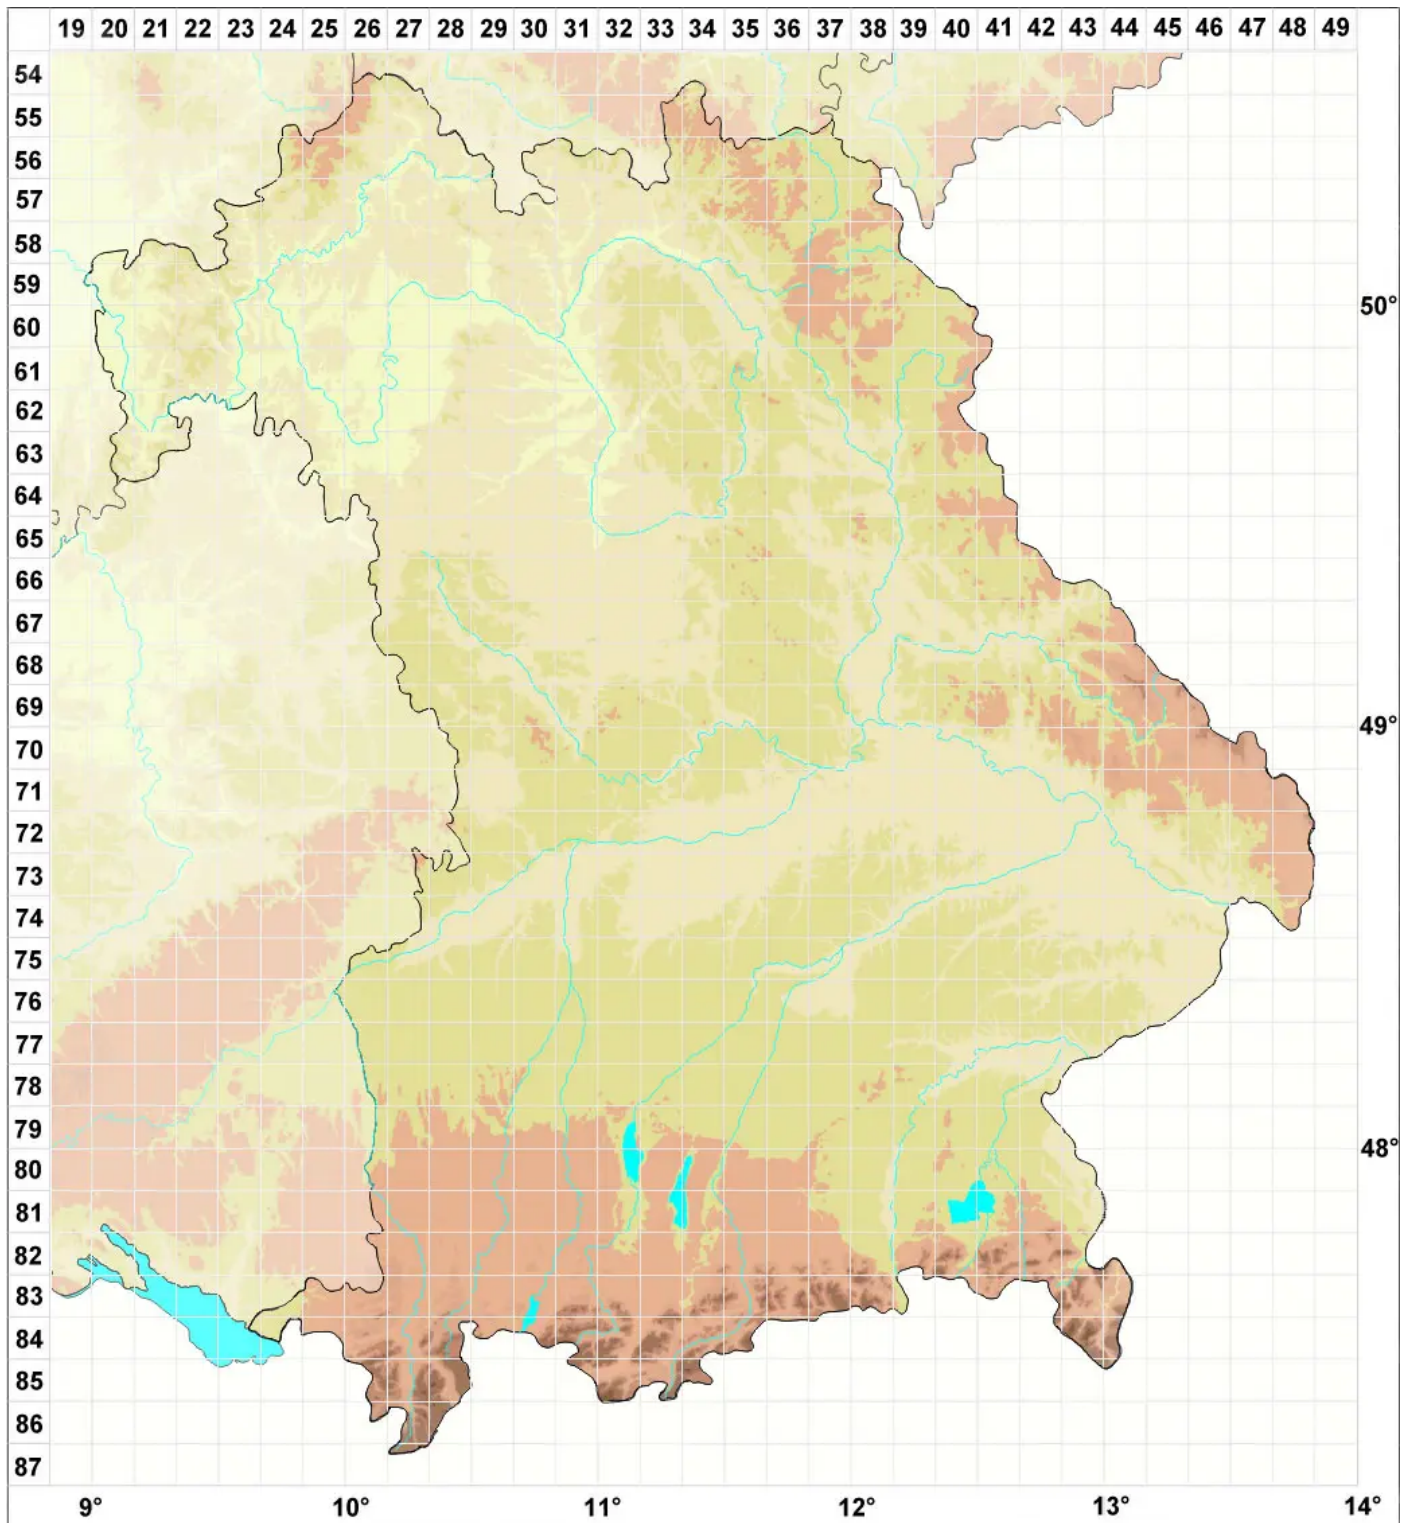

Clauzadeana macula (Taylor) Coppins & Rambold

Clauzades Scheckenflechte

Legende:

Symbole:

Ausgefülltes Symbol:
Zeitraum von 1980 bis heute (Aktuelle Angabe)

Leeres Symbol:
Zeitraum vor 1980 (Altangabe)

Quadrat: Herbarbeleg