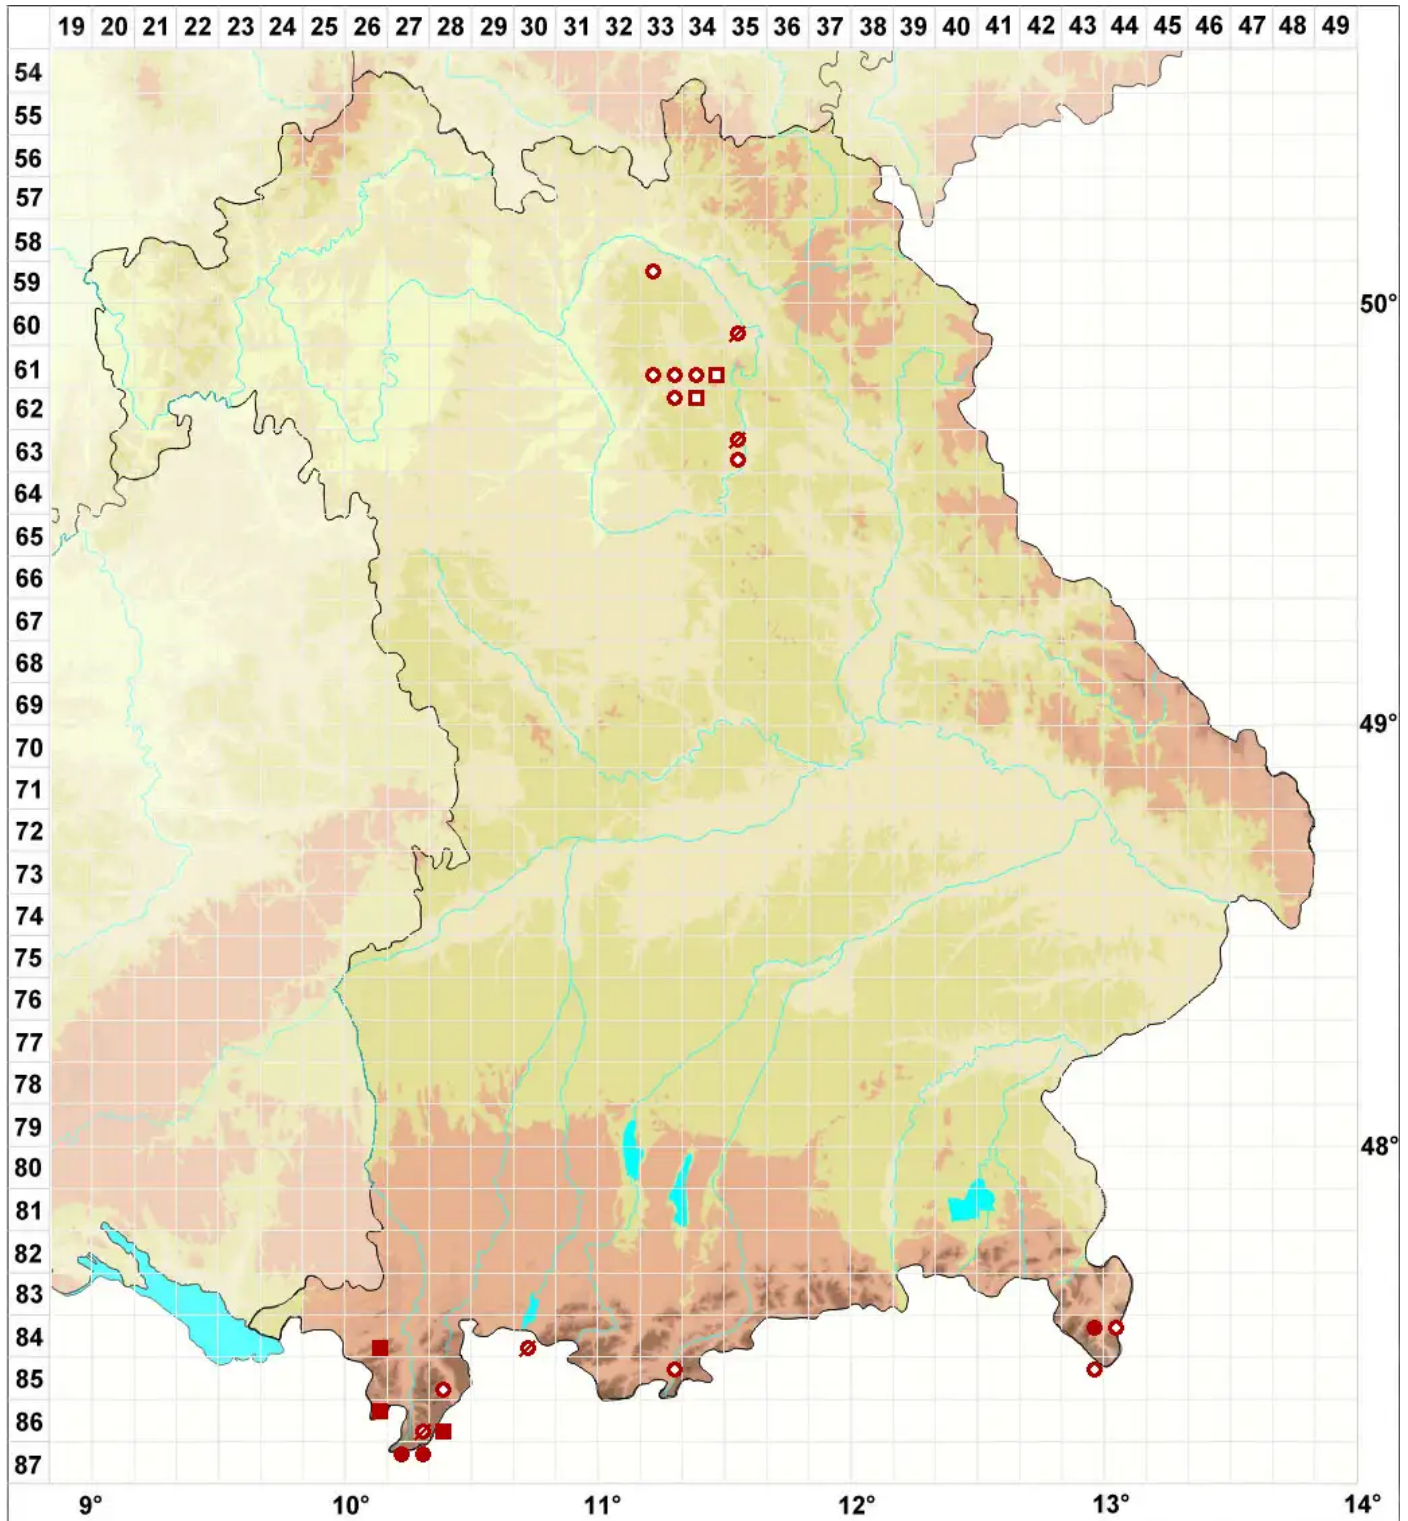

# Megaspora verrucosa (Ach.) Arcadia & A. Nordin

Warzige Großsporflechte

Legende:

**Symbole:**

Ausgefülltes Symbol:  
Zeitraum von 1980 bis heute (Aktuelle Angabe)

Leeres Symbol:  
Zeitraum vor 1980 (Altangabe)

Quadrat: Herbarbeleg