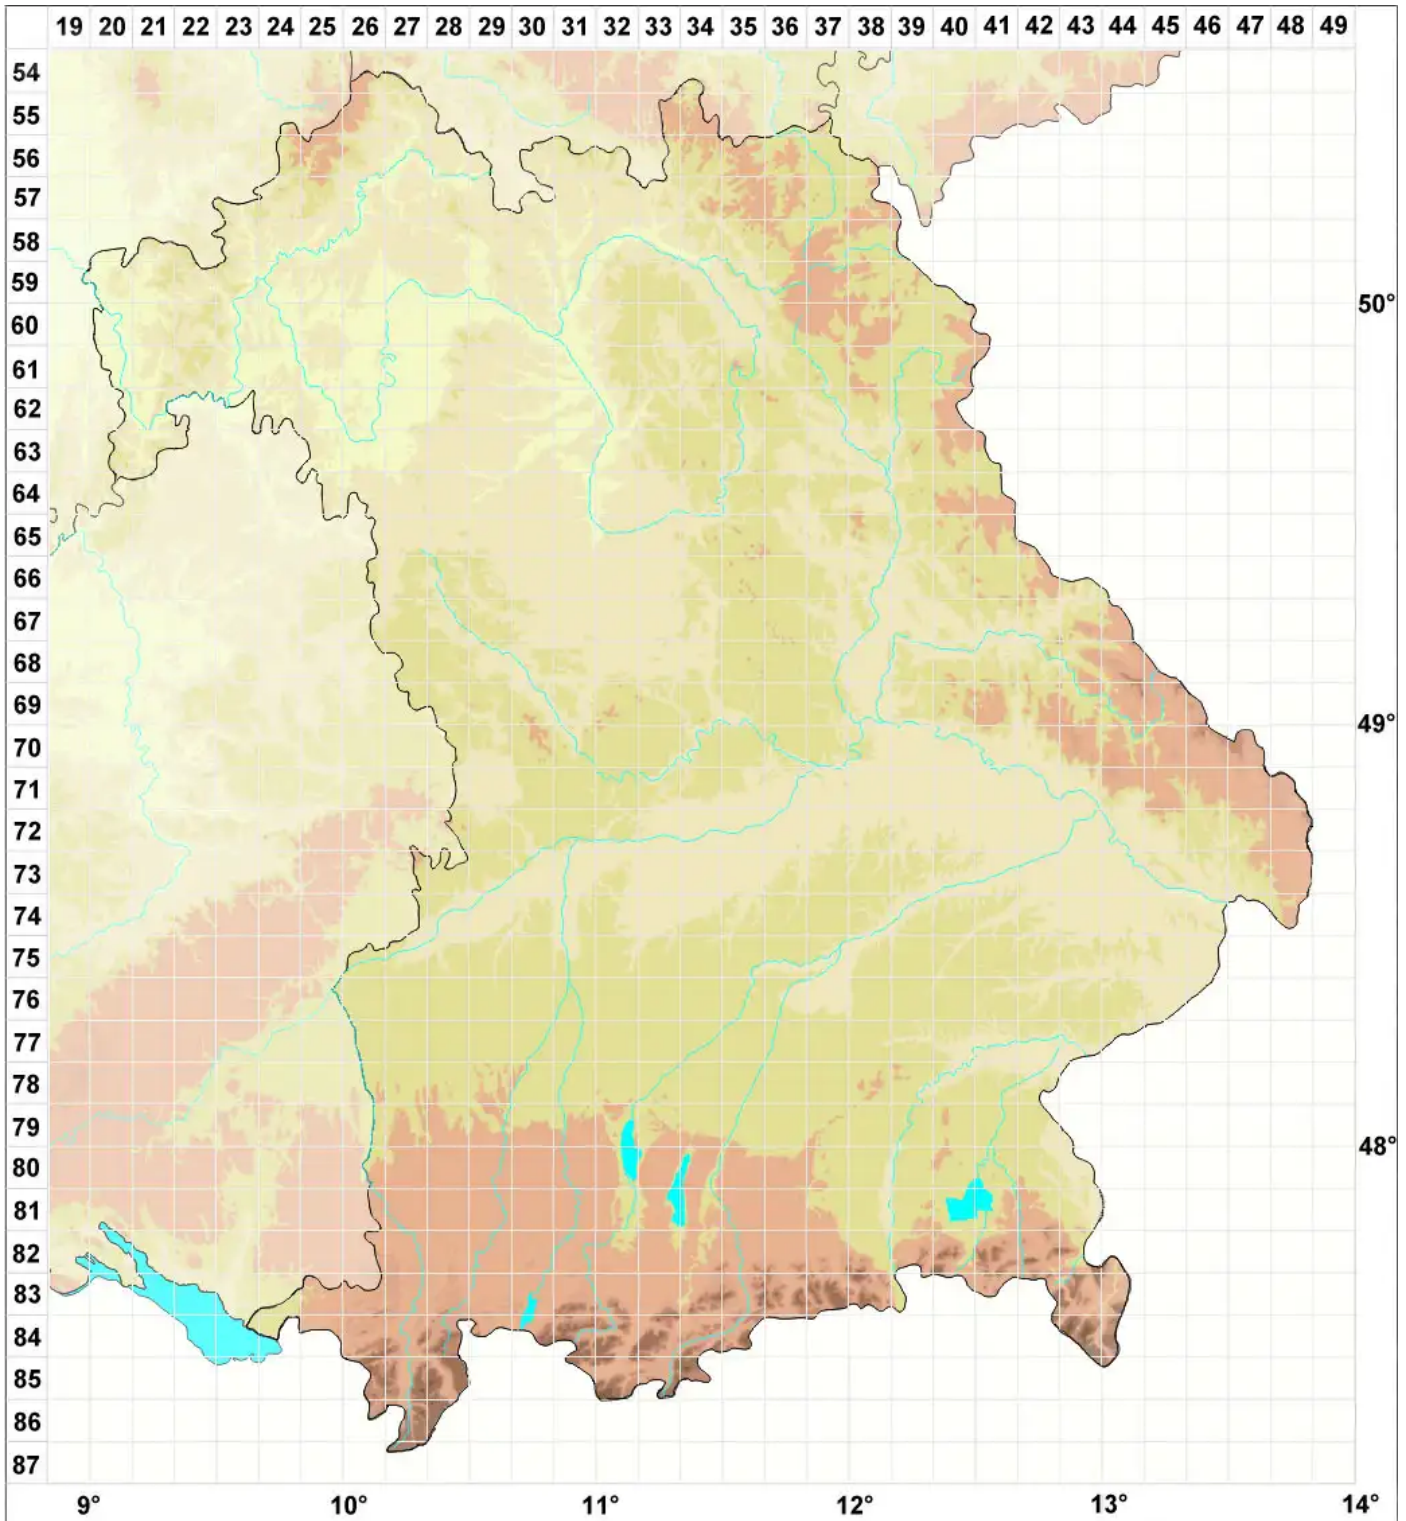

Aspilidea myrinii (Fr.) Hafellner

Alpen-Kragenflechte

Legende:

- Symbole:**
Ausgefülltes Symbol:
Zeitraum von 1980 bis heute (Aktuelle Angabe)
Leeres Symbol:
Zeitraum vor 1980 (Altangabe)
Quadrat: Herbarbeleg