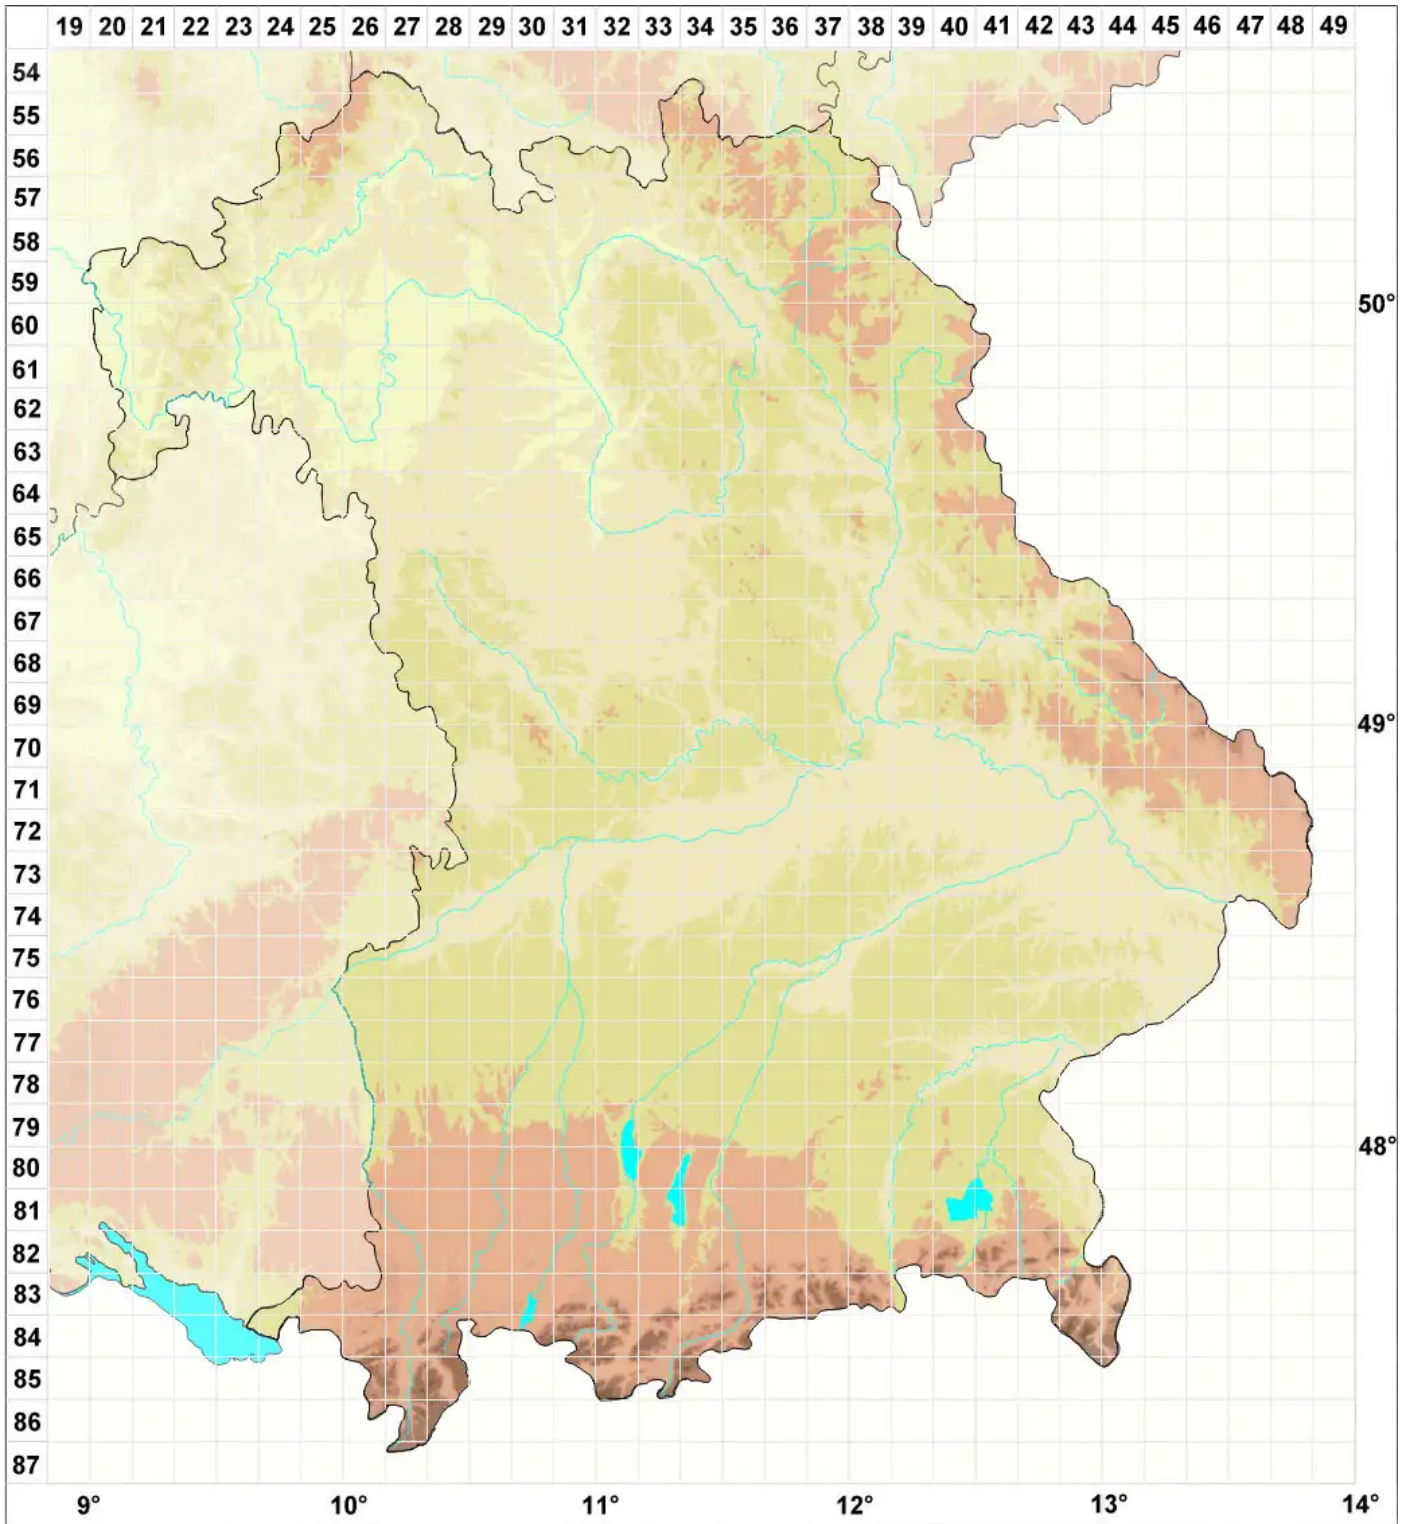

Aspicilia nunatakkorum (Poelt) Poelt

Legende:

- Symbole:**
Ausgefülltes Symbol:
Zeitraum von 1980 bis heute (Aktuelle Angabe)
Leeres Symbol:
Zeitraum vor 1980 (Altangabe)
Quadrat: Herbarbeleg