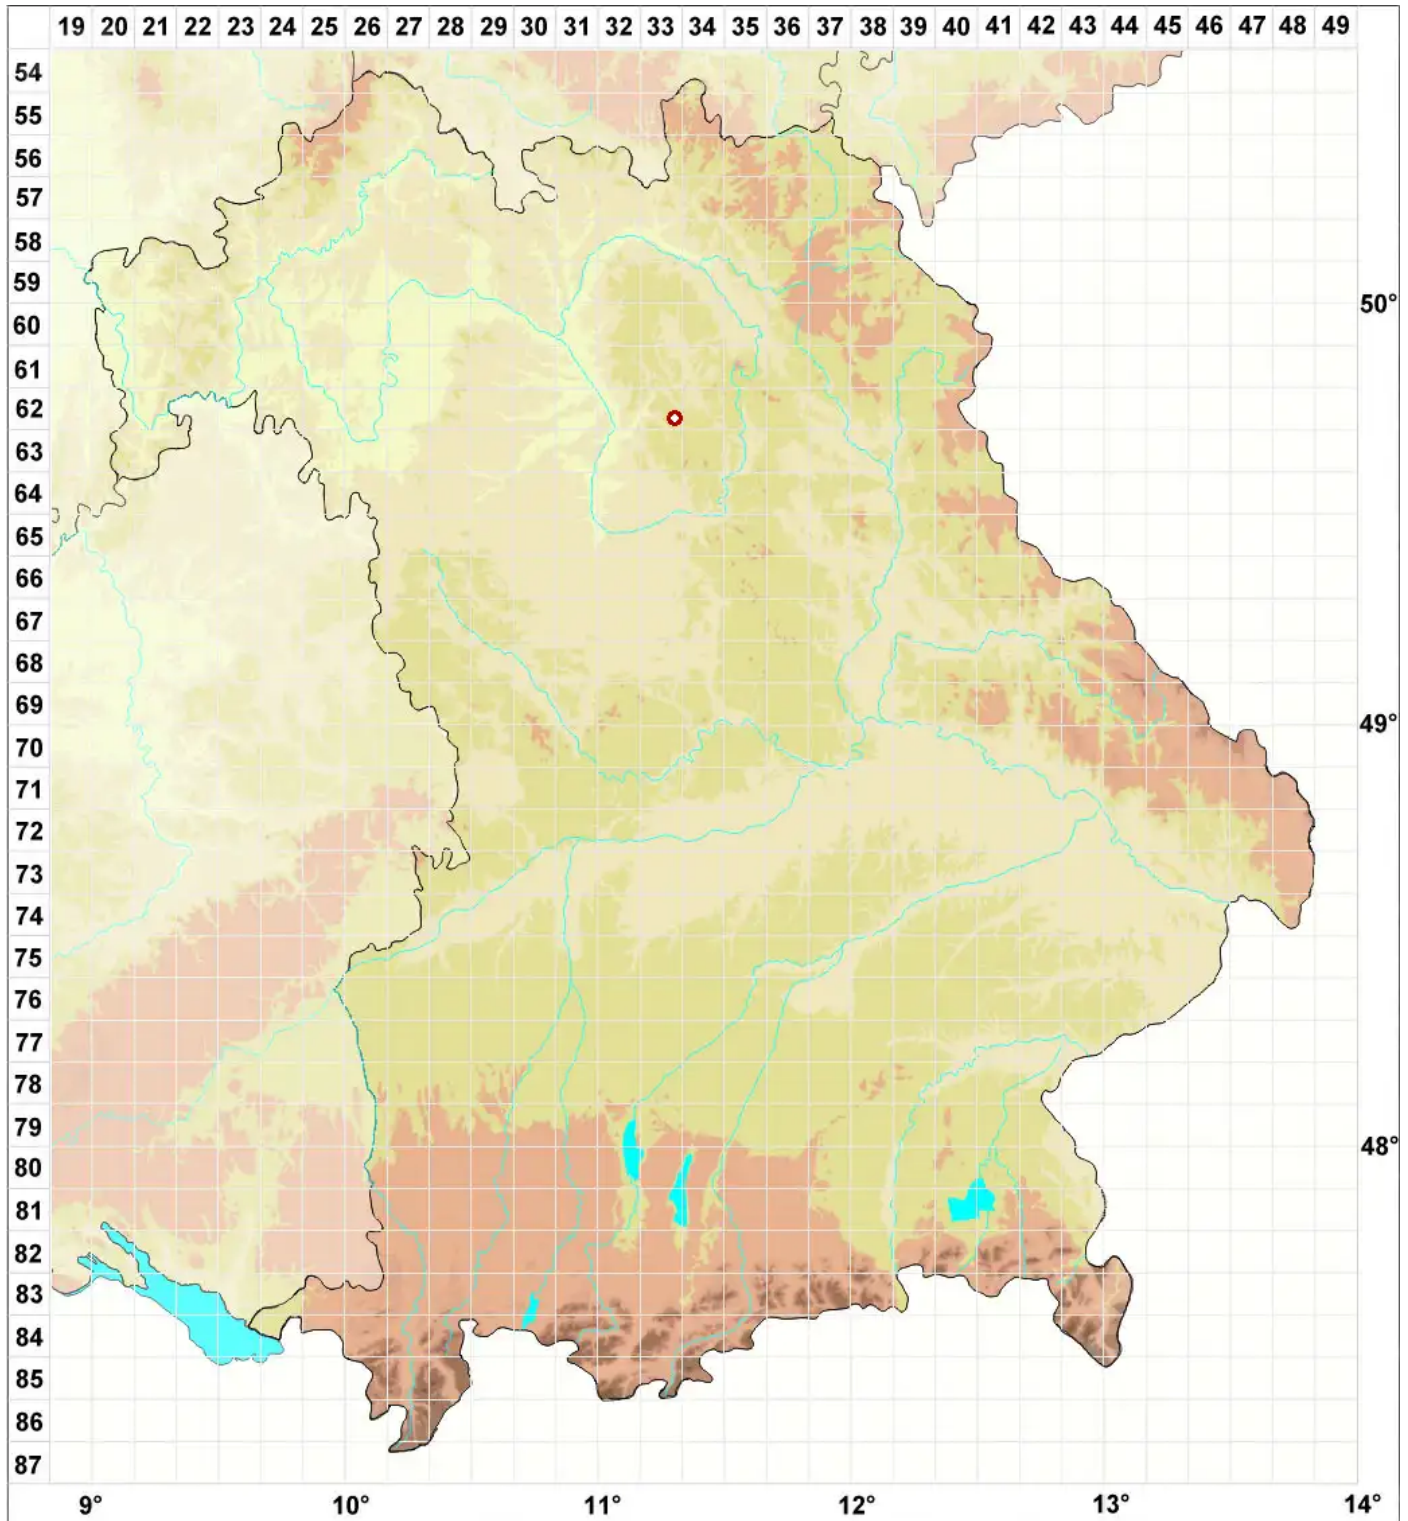

Sagedia zonata Ach.

Umgrenzte Kragenflechte

Legende:

- Symbole:**
- Ausgefülltes Symbol:
Zeitraum von 1980 bis heute (Aktuelle Angabe)
 - Leeres Symbol:
Zeitraum vor 1980 (Altangabe)
 - Quadrat: Herbarbeleg