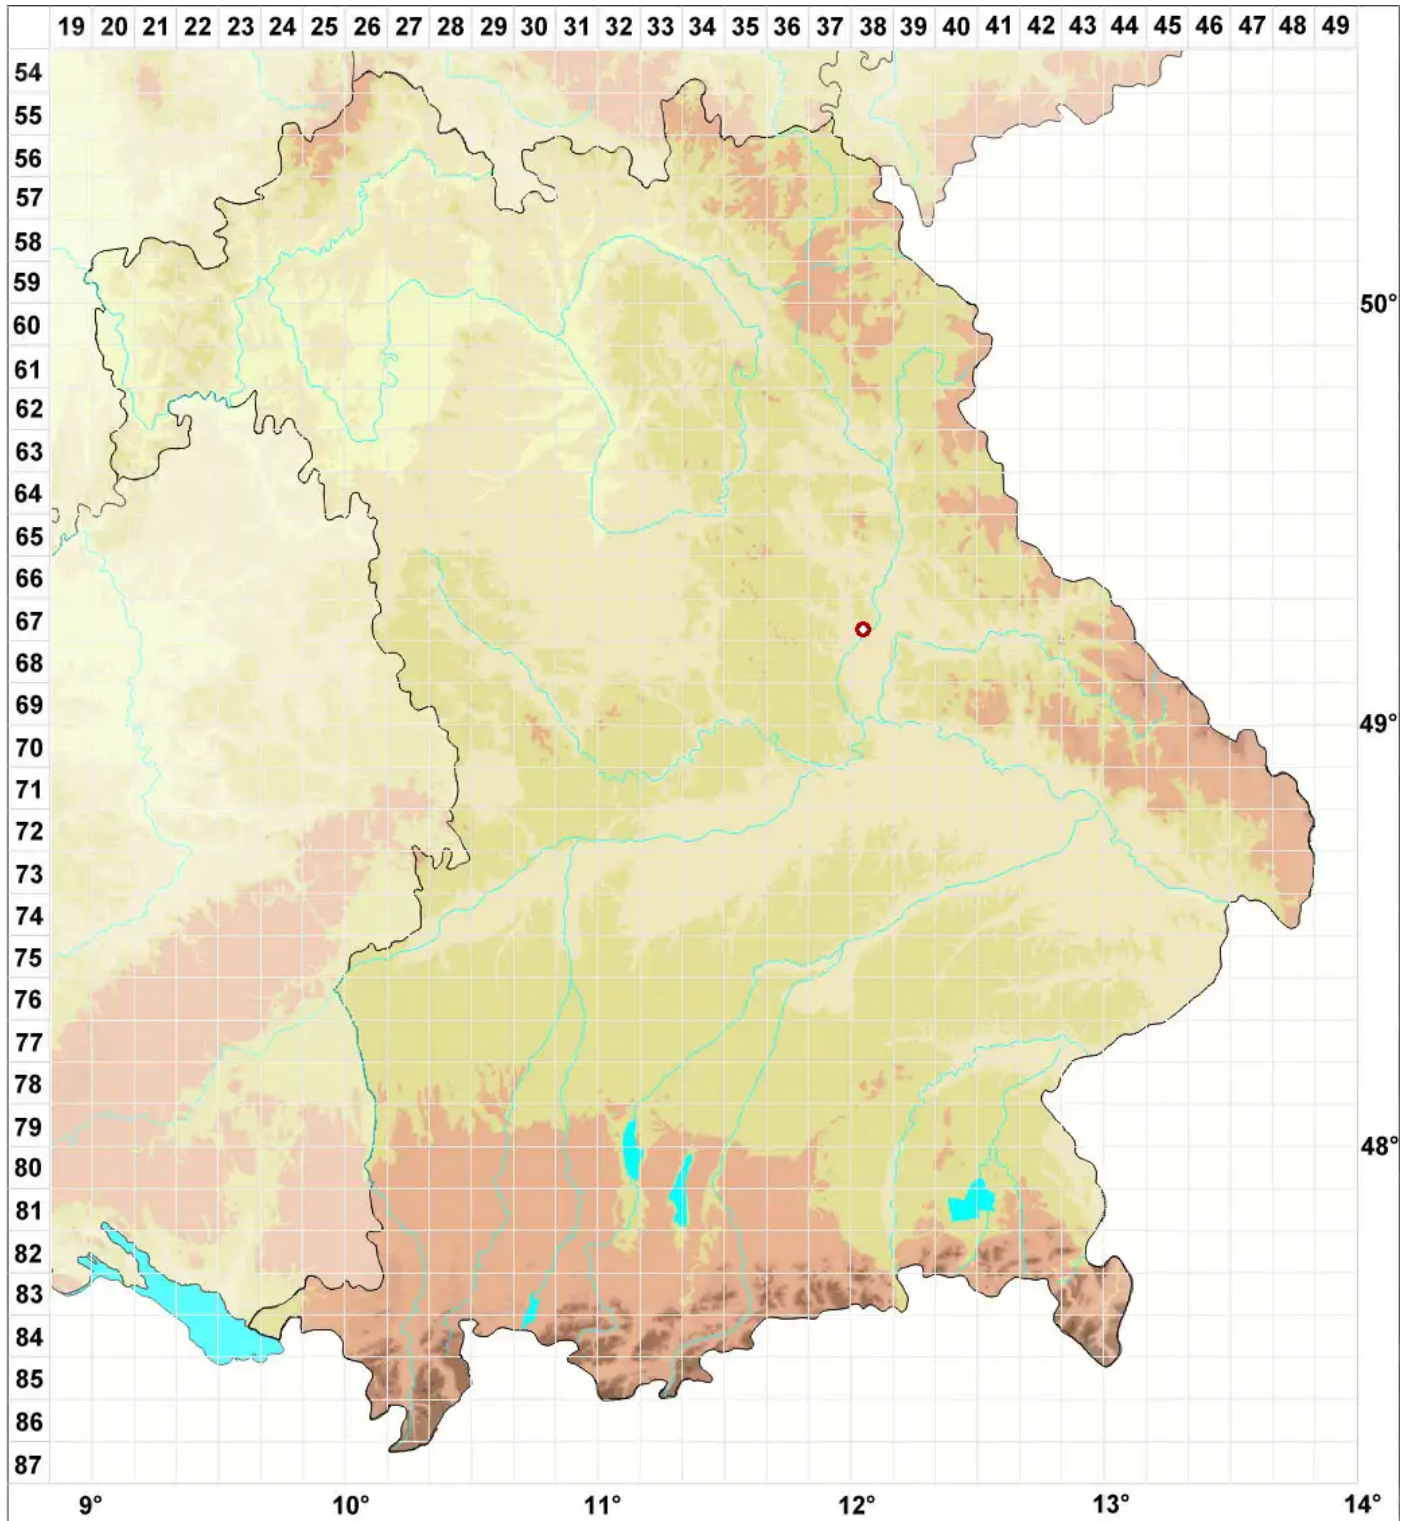

# Hymenelia prevostii (Duby) Kremp.

## Kalk-Hautflechte

Legende:

**Symbole:**

Ausgefülltes Symbol:  
Zeitraum von 1980 bis heute (Aktuelle Angabe)

Leeres Symbol:  
Zeitraum vor 1980 (Altangabe)

Quadrat: Herbarbeleg