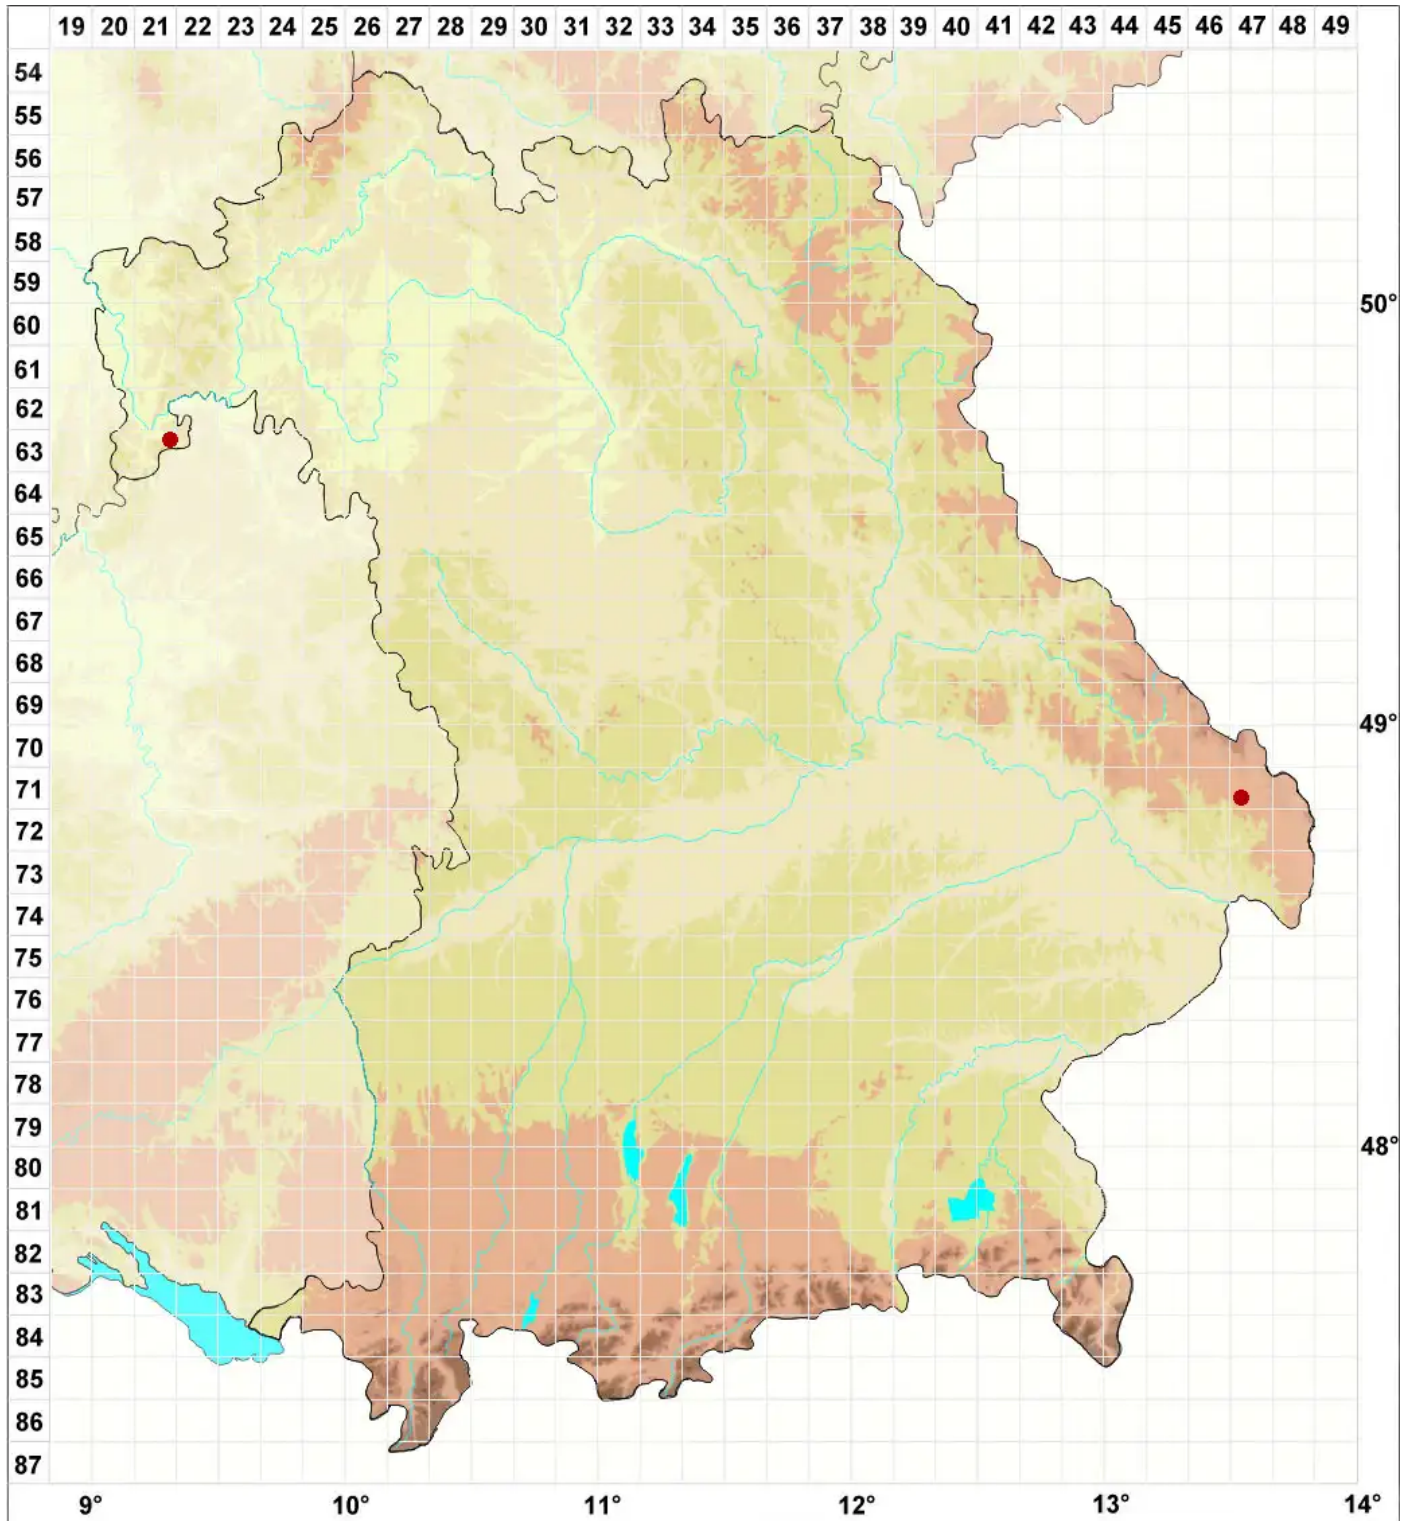

Lobothallia recedens (Taylor) A. Nordin, Savi & Tibell

Unscheinbare Lappenkruste

Legende:

- Symbole:**
- Ausgefülltes Symbol:
Zeitraum von 1980 bis heute (Aktuelle Angabe)
 - Leeres Symbol:
Zeitraum vor 1980 (Altangabe)
 - Quadrat: Herbarbeleg