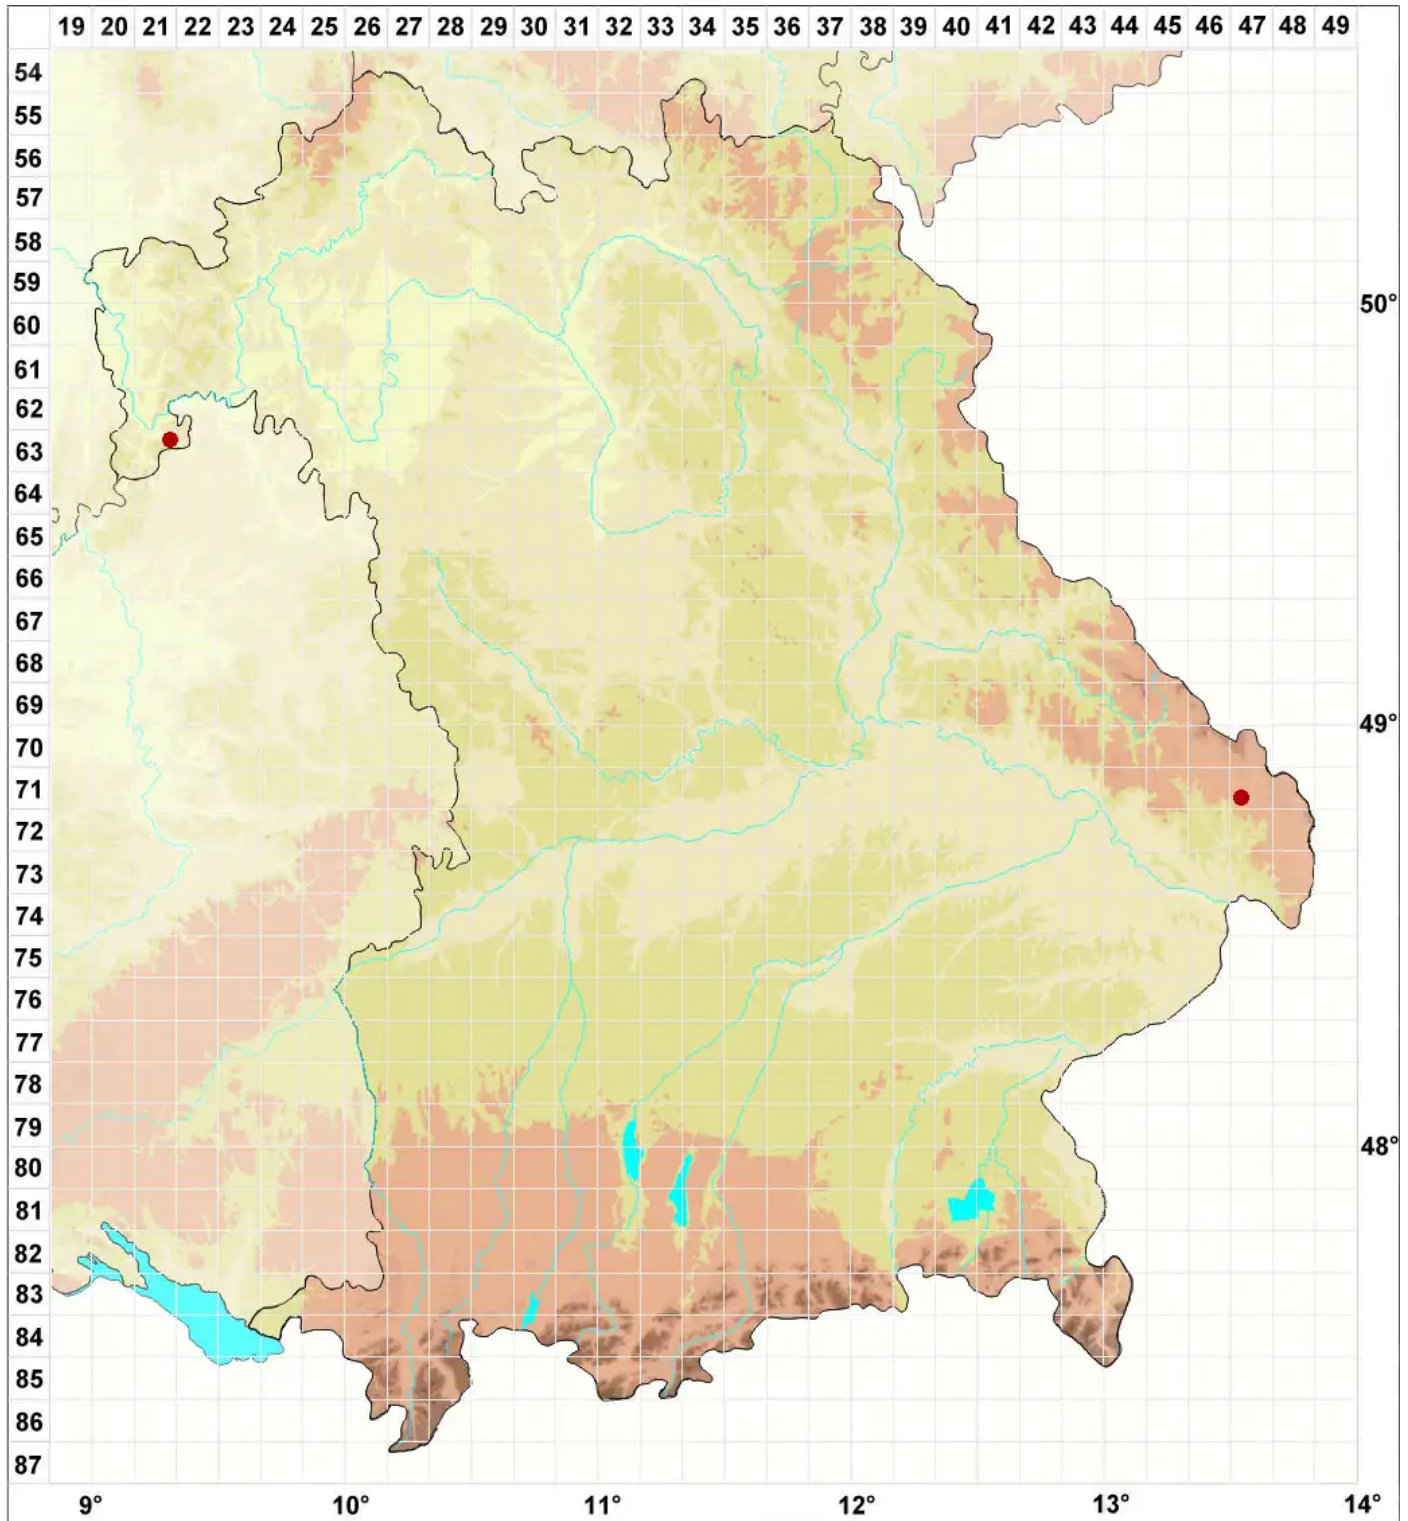

# Lobothallia recedens (Taylor) A. Nordin, Savi & Tibell

## Unscheinbare Lappenkruste

Legende:

**Symbole:**

Ausgefülltes Symbol:  
Zeitraum von 1980 bis heute (Aktuelle Angabe)

Leeres Symbol:  
Zeitraum vor 1980 (Altangabe)

Quadrat: Herbarbeleg