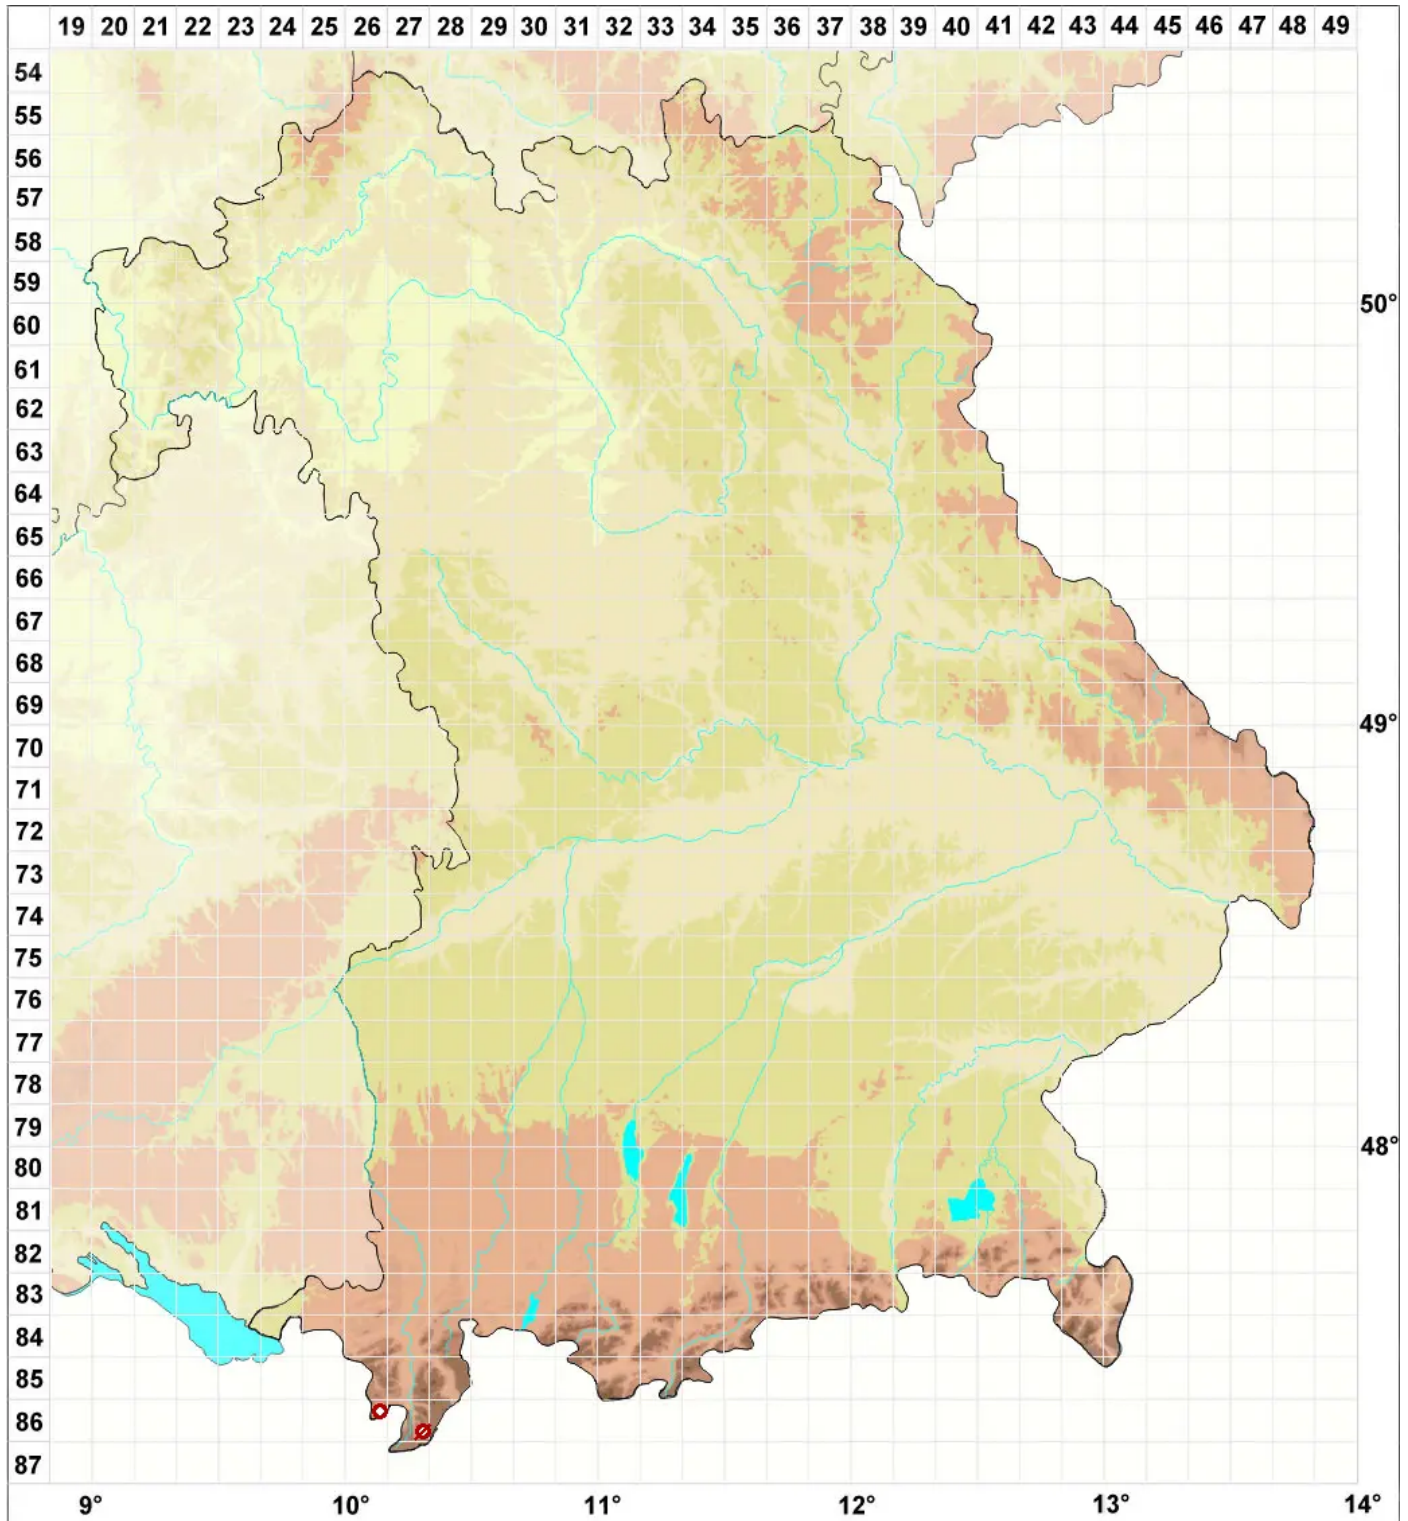

Bellemeria sanguinea (Kremp.) Hafellner & Cl. Roux

Rötliche Alpenkruste

Legende:

Symbole:

Ausgefülltes Symbol:
Zeitraum von 1980 bis heute (Aktuelle Angabe)

Leeres Symbol:
Zeitraum vor 1980 (Altangabe)

Quadrat: Herbarbeleg