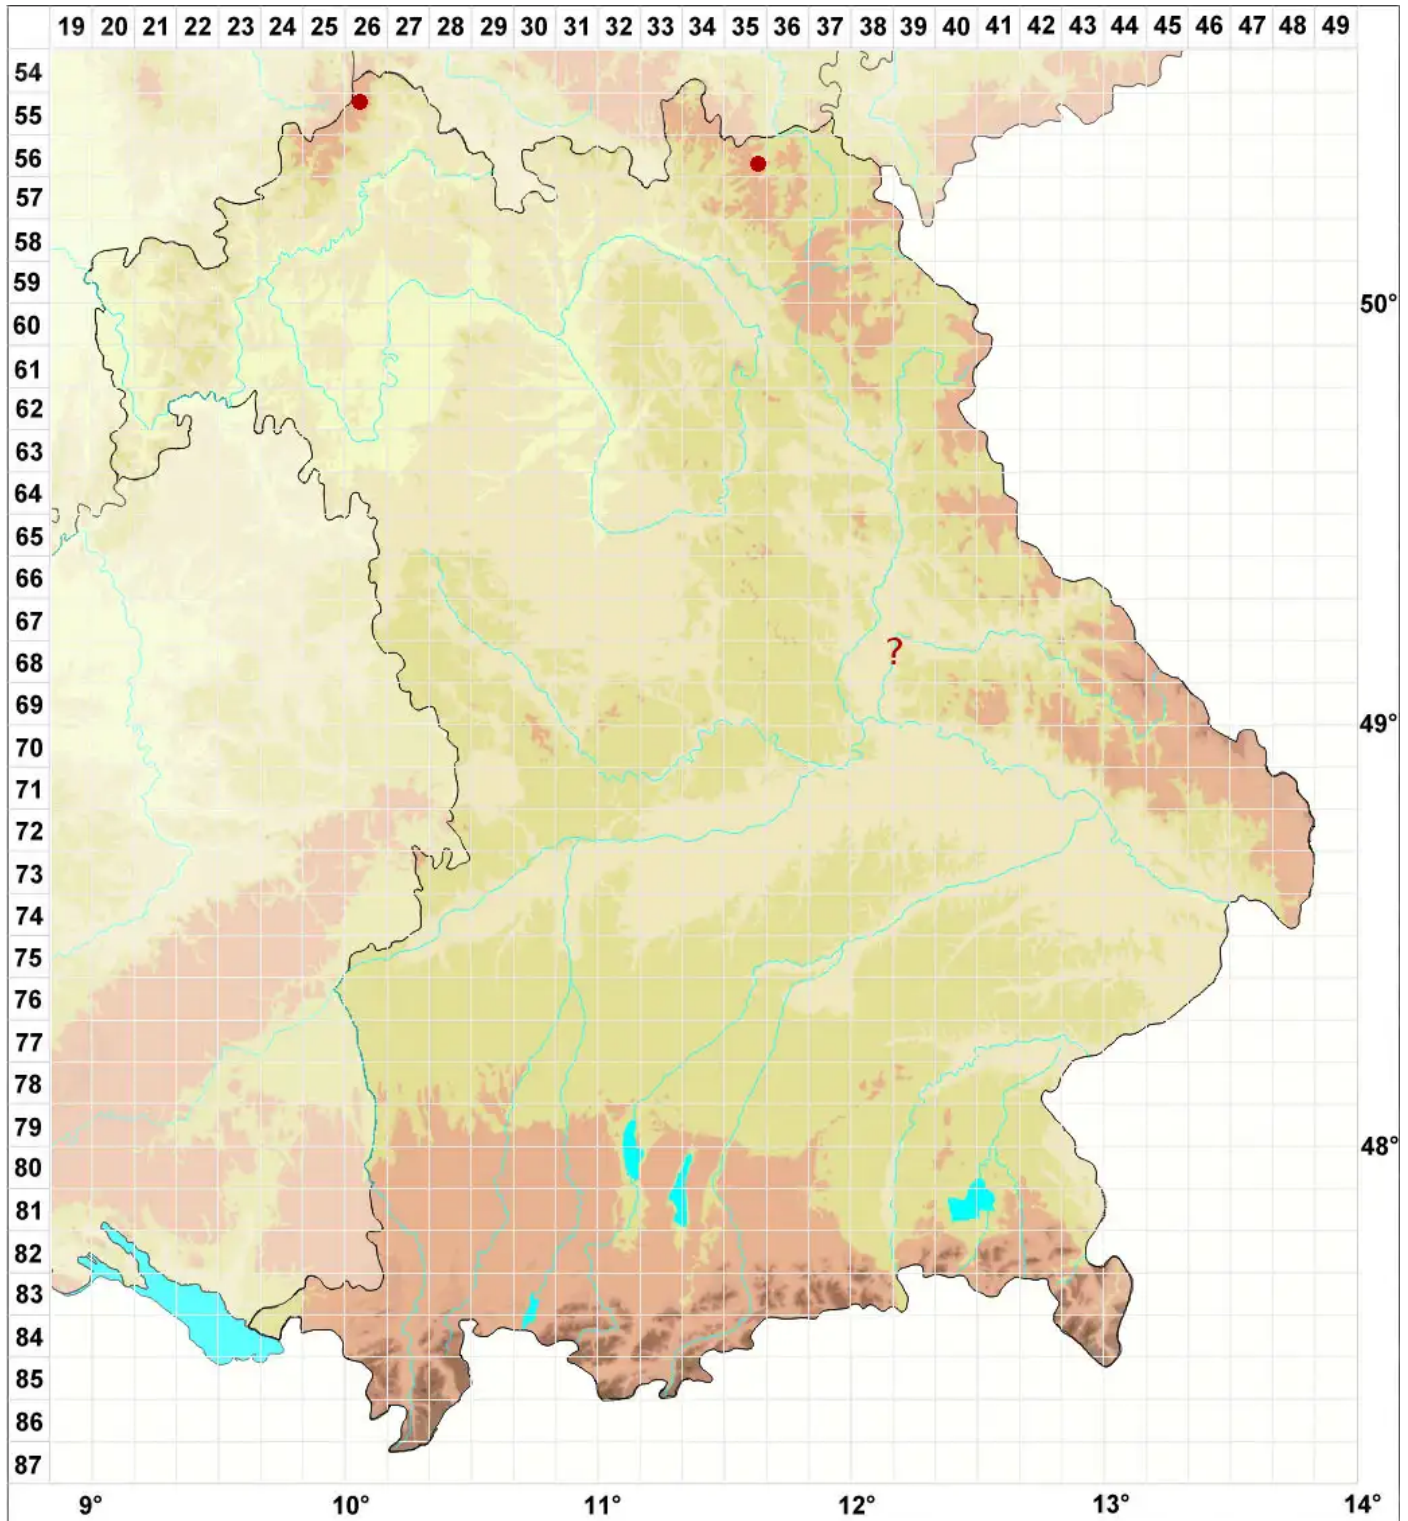

Sagedia simoënsis (Räsänen) A. Nordin, Savi & Tibell

Stiftchen-Kragenflechte

Legende:

- Symbole:**
Ausgefülltes Symbol:
Zeitraum von 1980 bis heute (Aktuelle Angabe)
Leeres Symbol:
Zeitraum vor 1980 (Altangabe)
Quadrat: Herbarbeleg