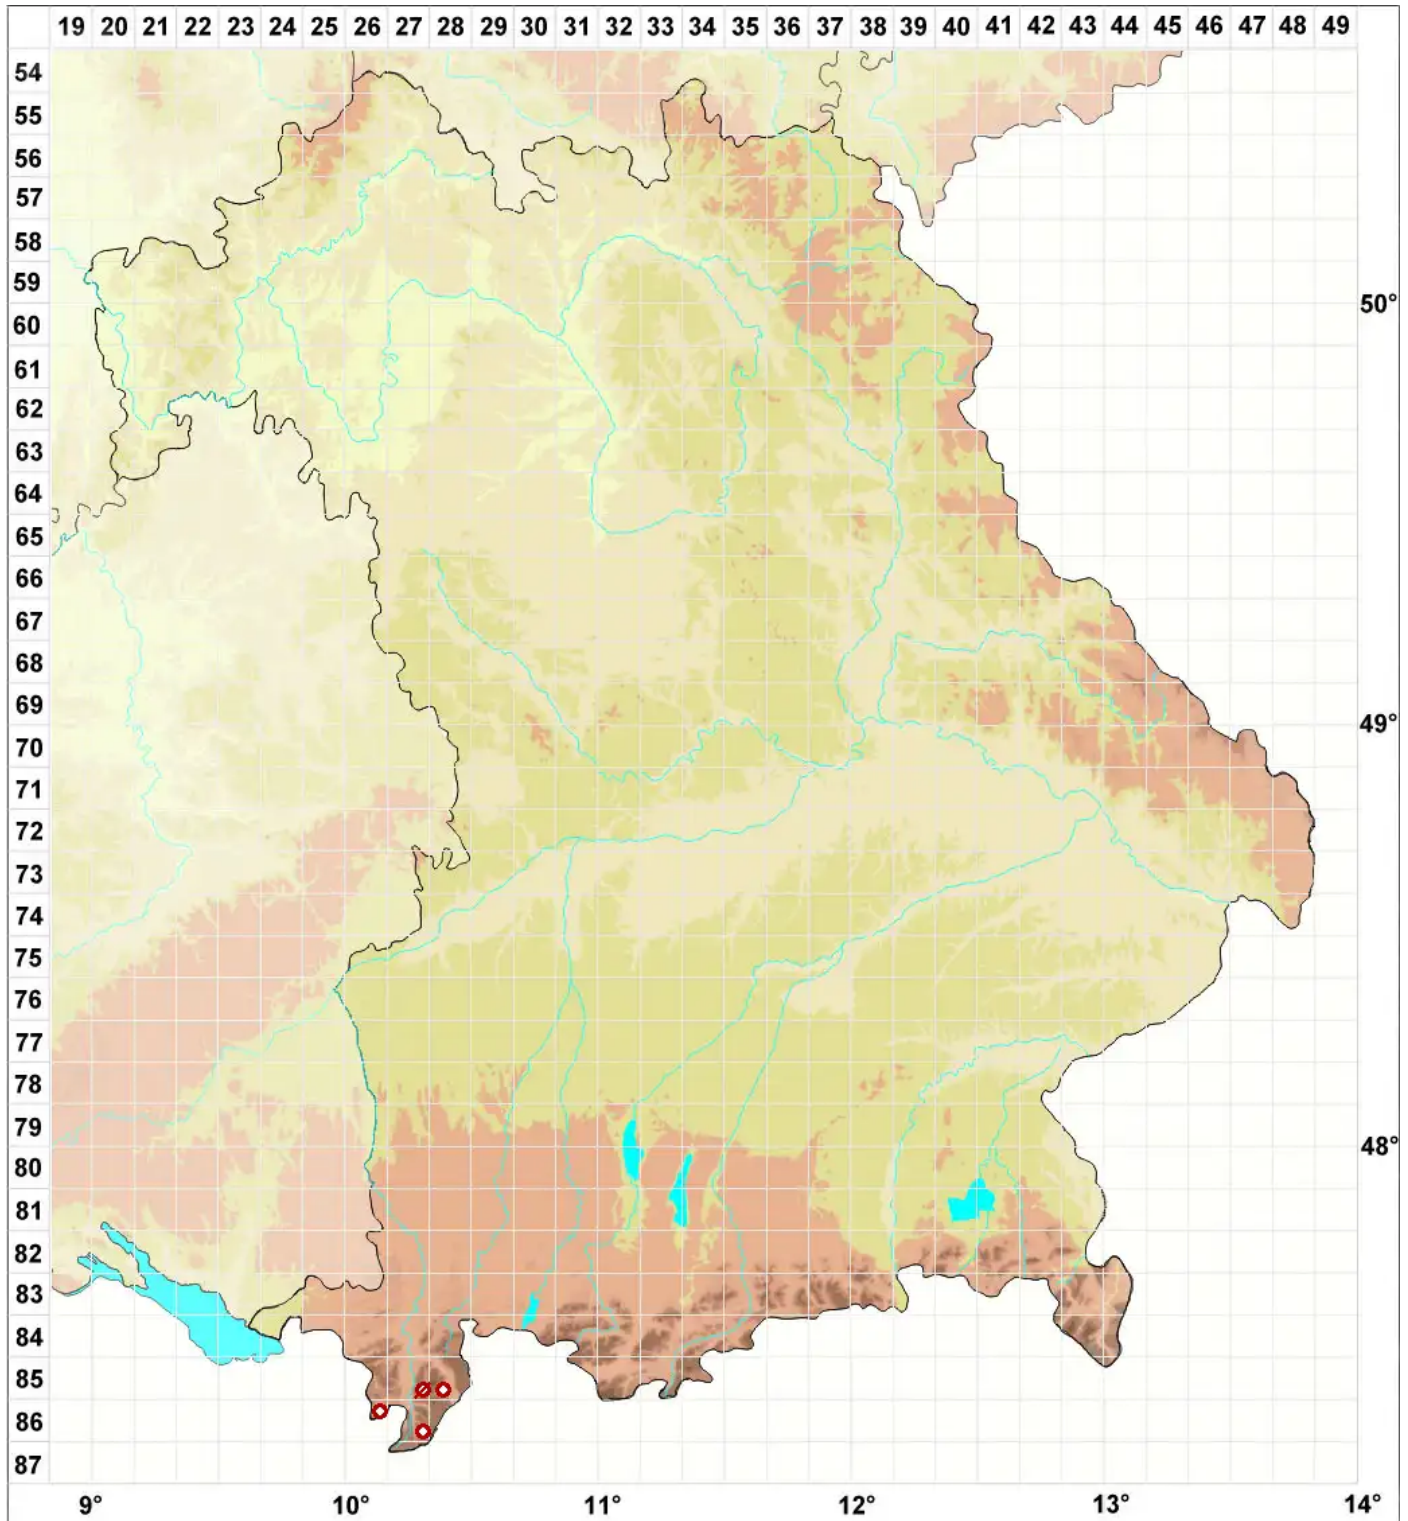

Ionaspis chrysophana (Körb.) Th. Fr.

Legende:

Symbole:

Ausgefülltes Symbol:
Zeitraum von 1980 bis heute (Aktuelle Angabe)

Leeres Symbol:
Zeitraum vor 1980 (Altangabe)

Quadrat: Herbarbeleg