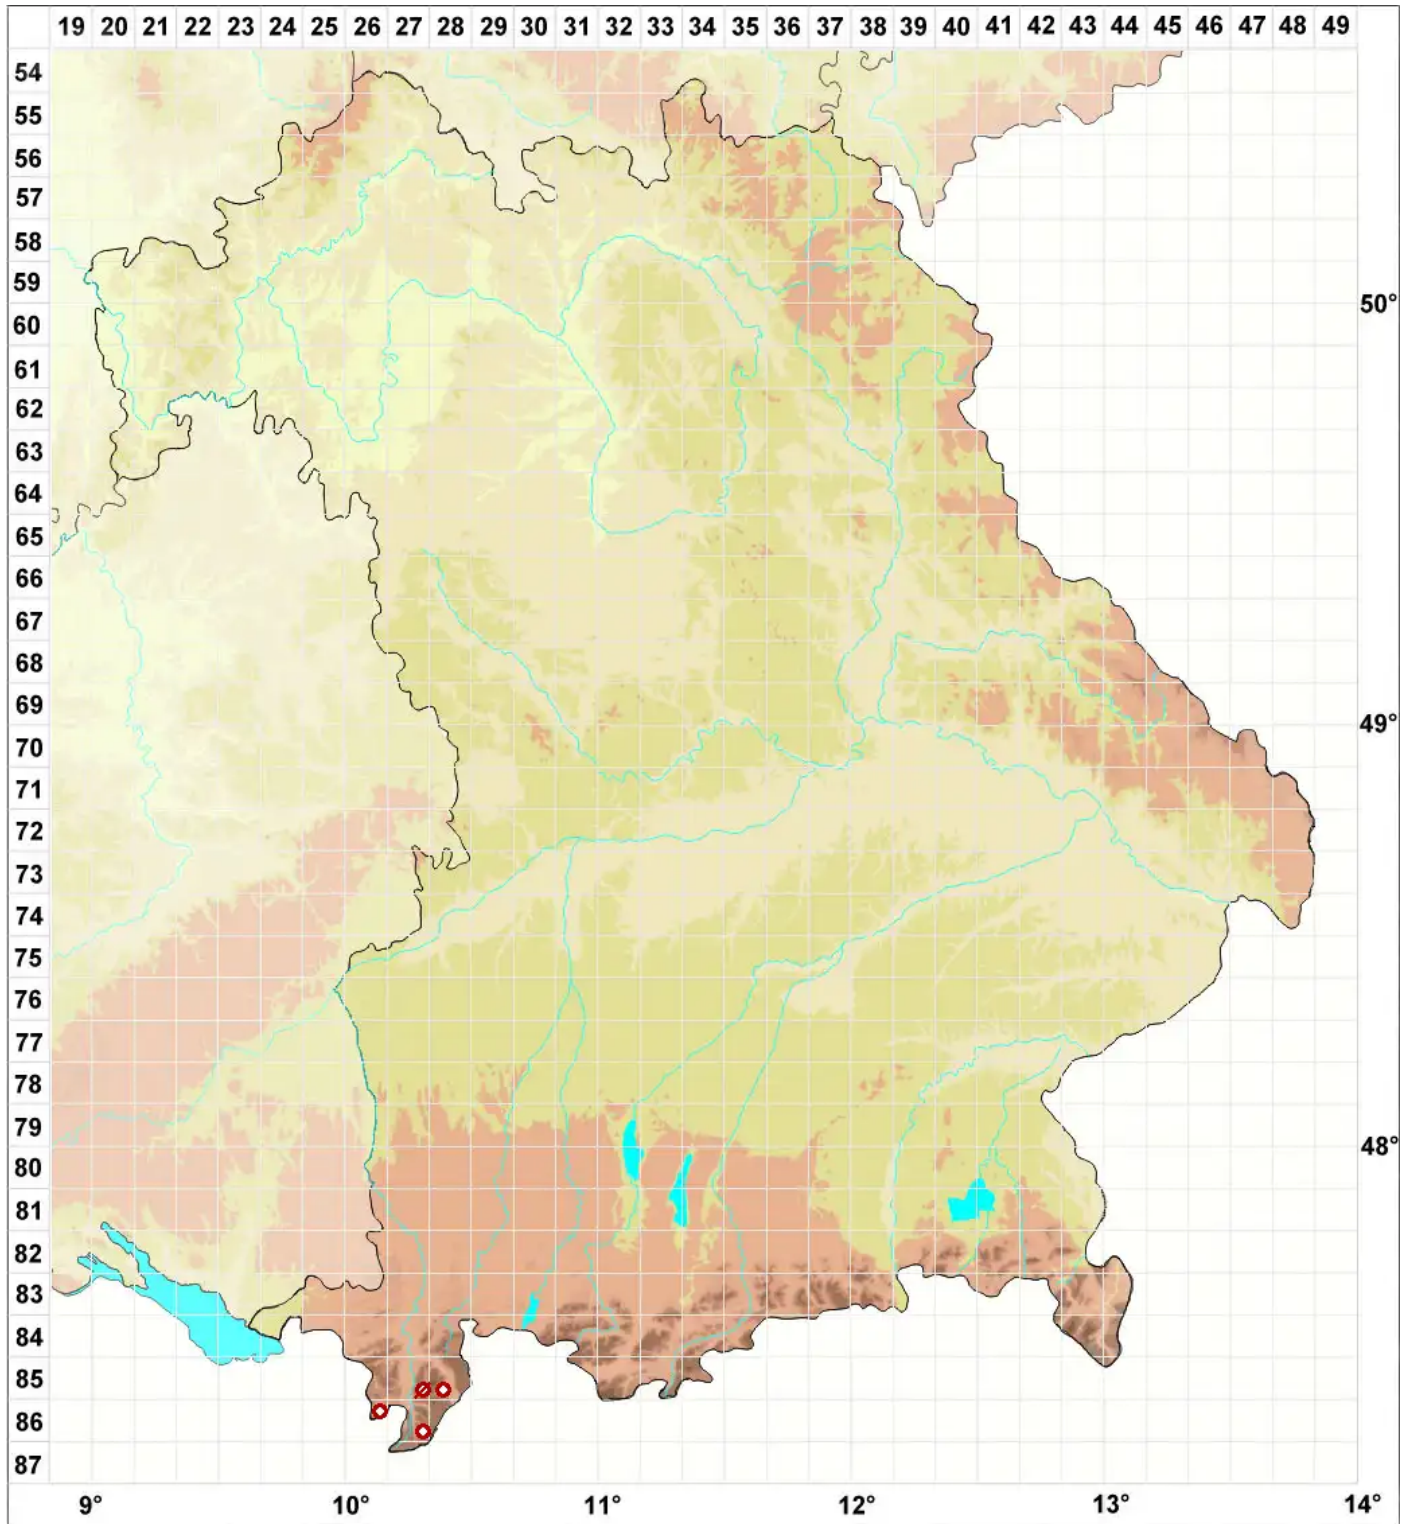

# Ionaspis chrysophana (Körb.) Th. Fr.

Legende:

**Symbole:**

Ausgefülltes Symbol:  
Zeitraum von 1980 bis heute (Aktuelle Angabe)

Leeres Symbol:  
Zeitraum vor 1980 (Altangabe)

Quadrat: Herbarbeleg