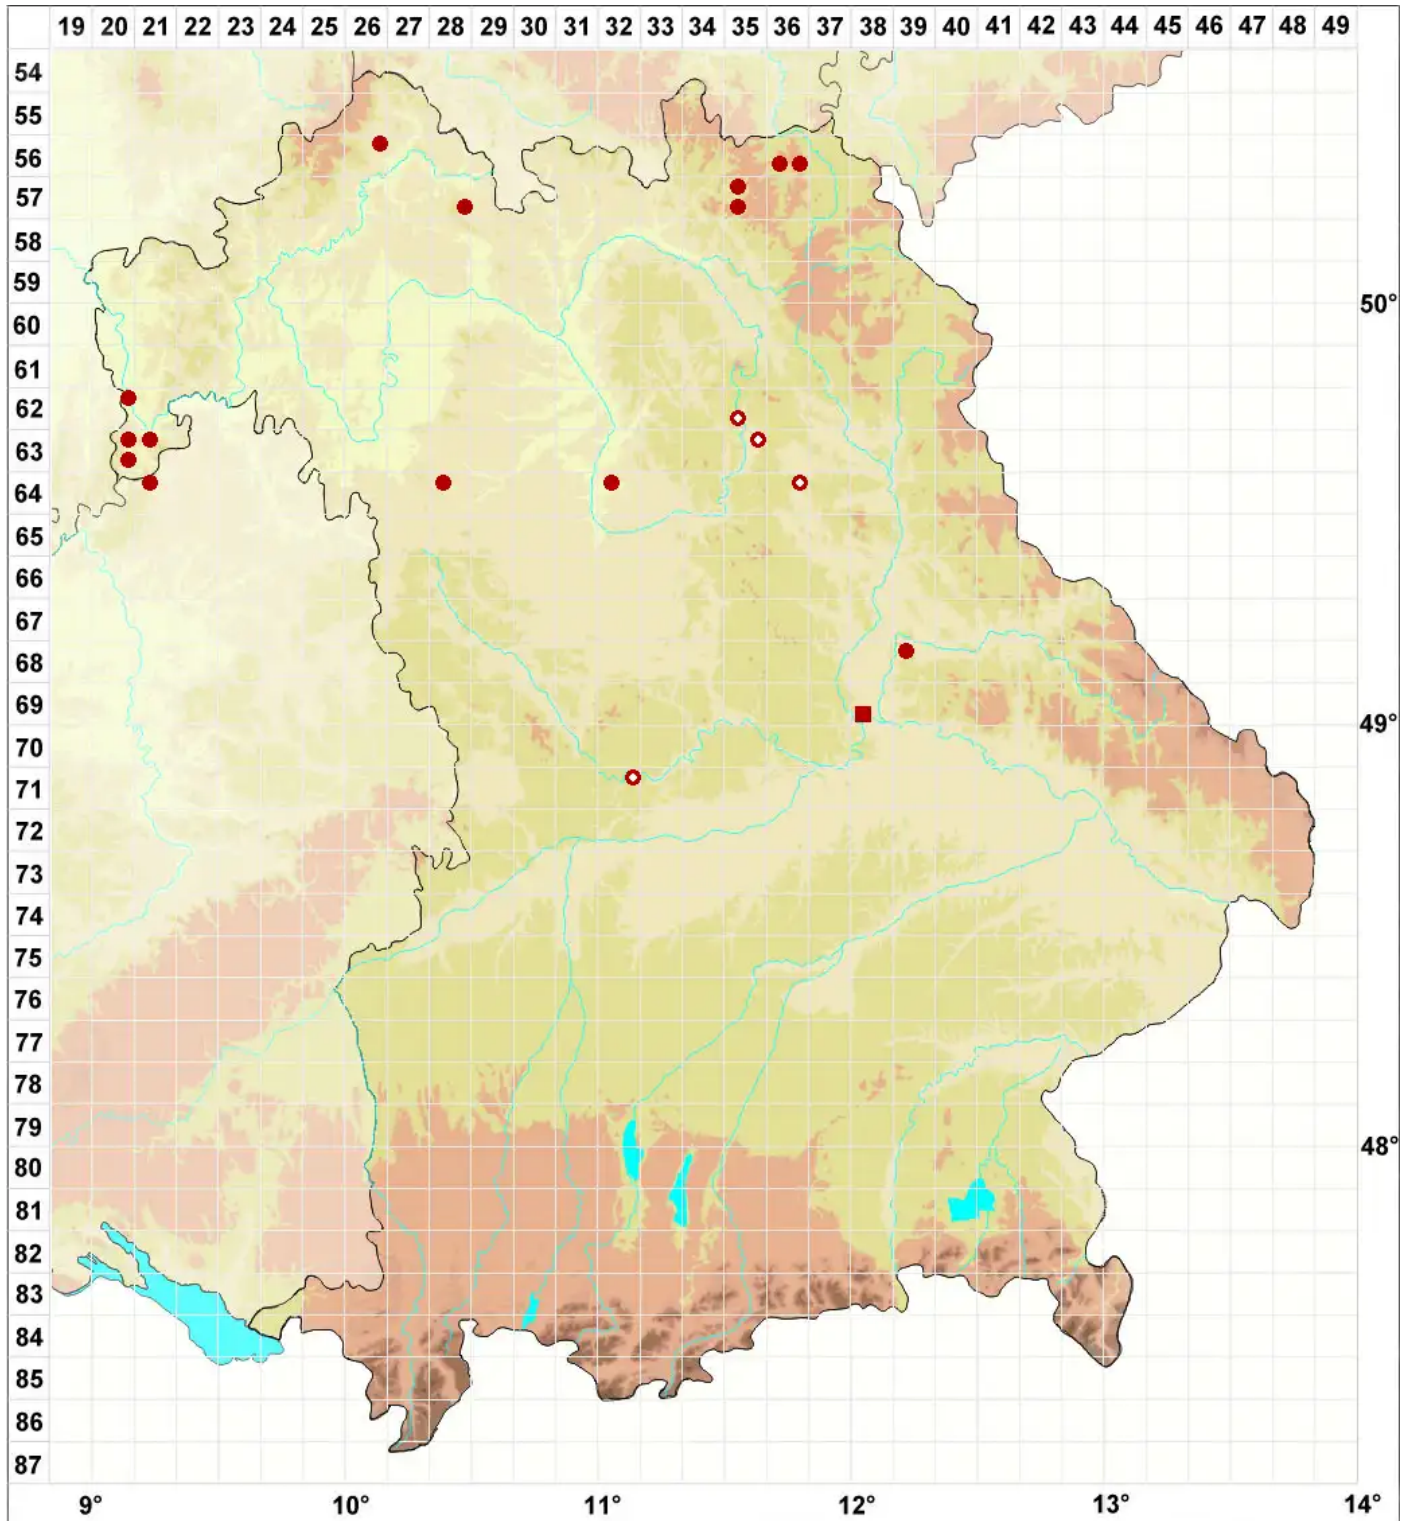

Aspicilia laevata (Ach.) Arnold

Glatte Kragenflechte

Legende:

Symbole:
Ausgefülltes Symbol:
Zeitraum von 1980 bis heute (Aktuelle Angabe)
Leeres Symbol:
Zeitraum vor 1980 (Altangabe)
Quadrat: Herbarbeleg