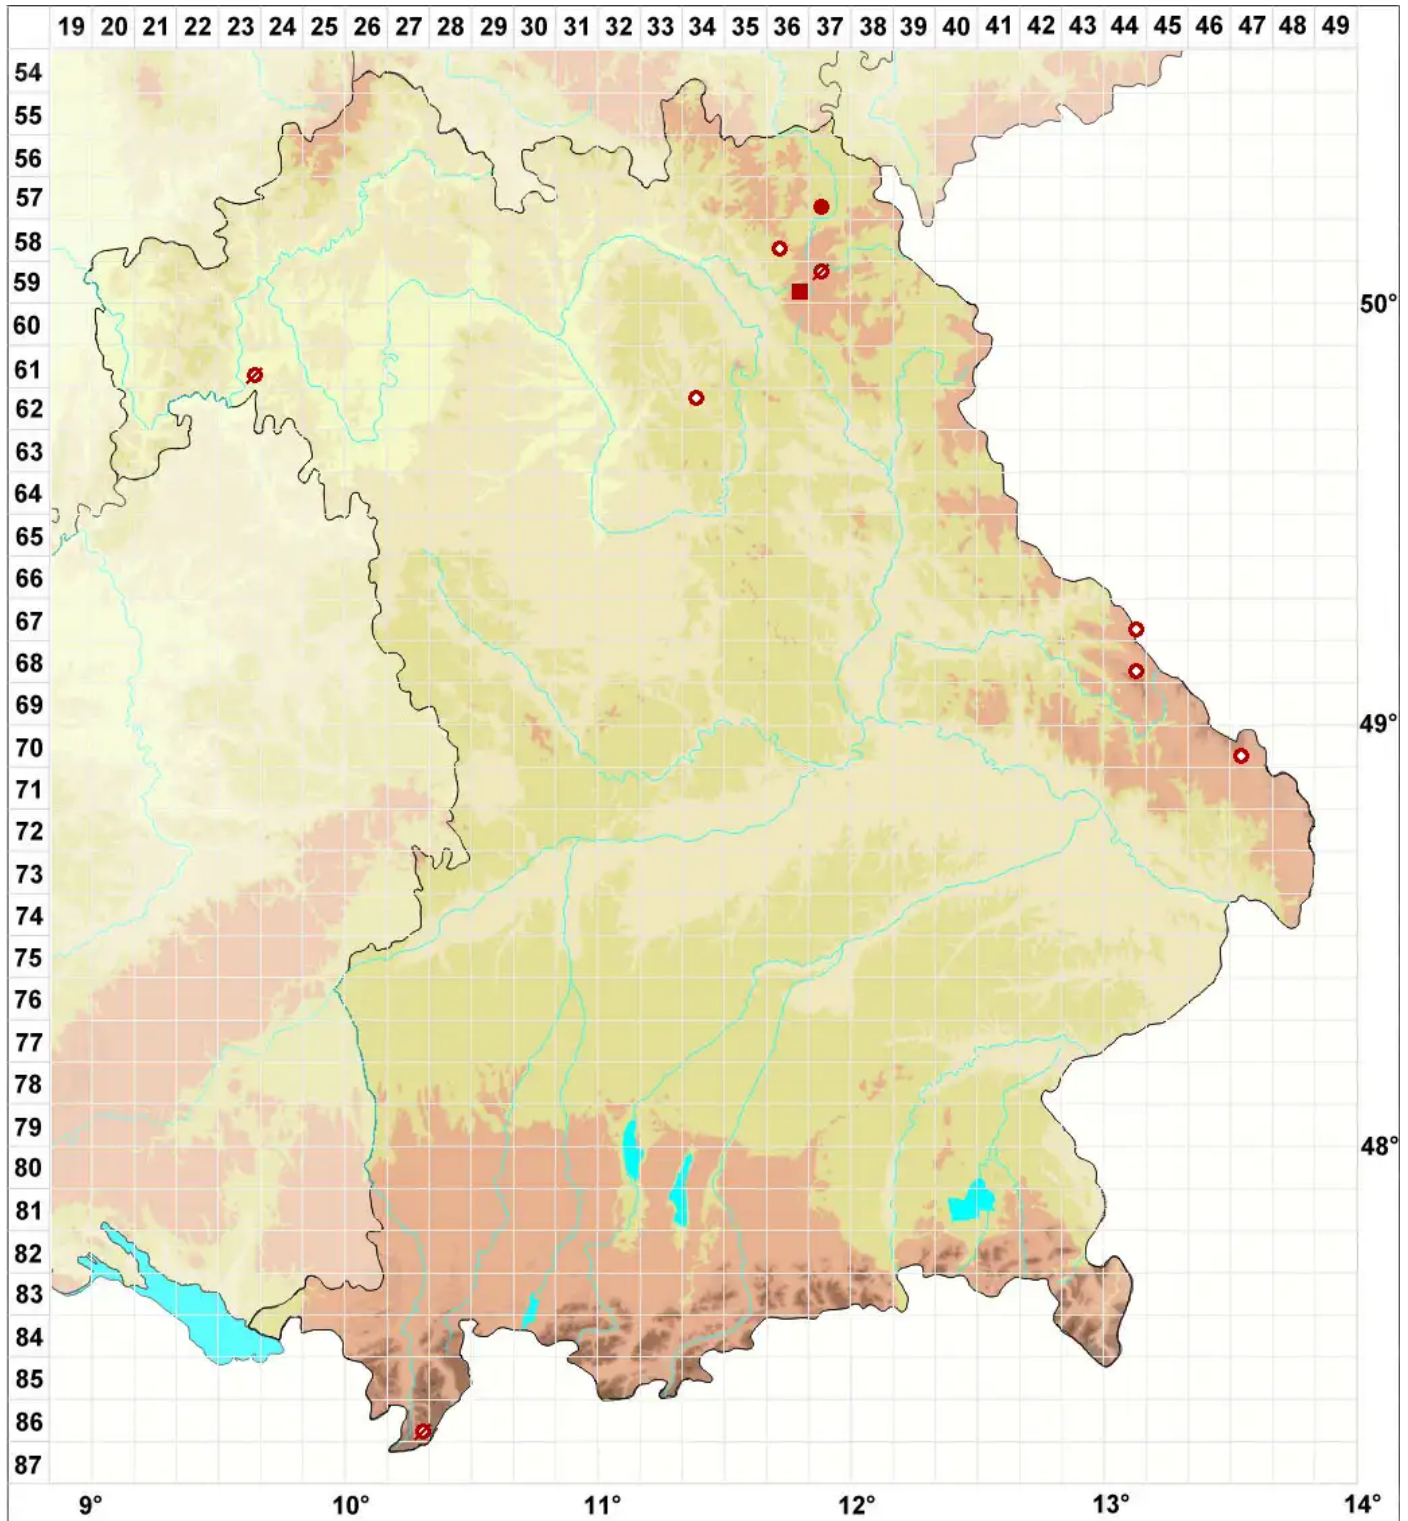

Schaereria fuscocinerea (Nyl.) Clauzade & Cl. Roux

Braungrauer Netzfleck

Legende:

Symbole:

Ausgefülltes Symbol:
Zeitraum von 1980 bis heute (Aktuelle Angabe)

Leeres Symbol:
Zeitraum vor 1980 (Altangabe)

Quadrat: Herbarbeleg