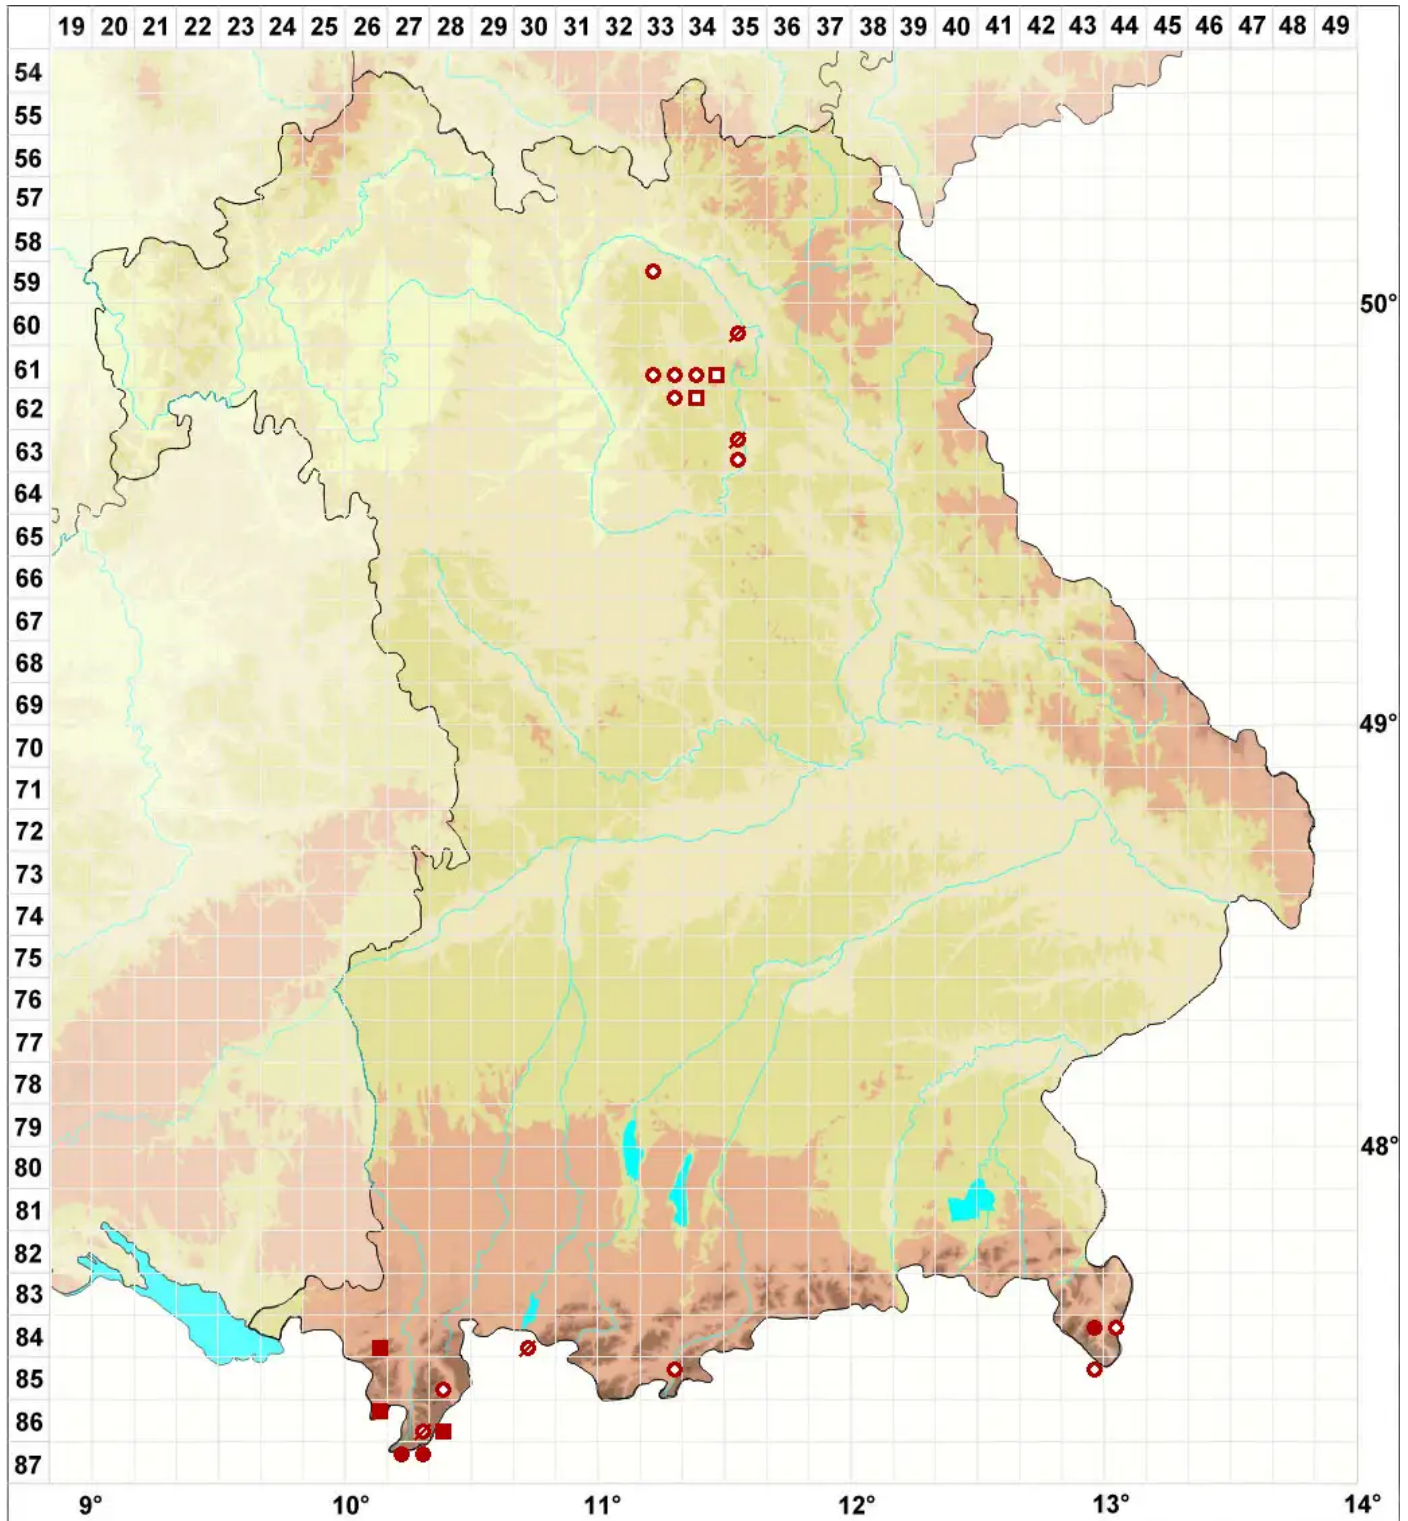

Megaspora verrucosa (Ach.) Arcadia & A. Nordin

Warzige Großsporflechte

Legende:

Symbole:

Ausgefülltes Symbol:
Zeitraum von 1980 bis heute (Aktuelle Angabe)

Leeres Symbol:
Zeitraum vor 1980 (Altangabe)

Quadrat: Herbarbeleg