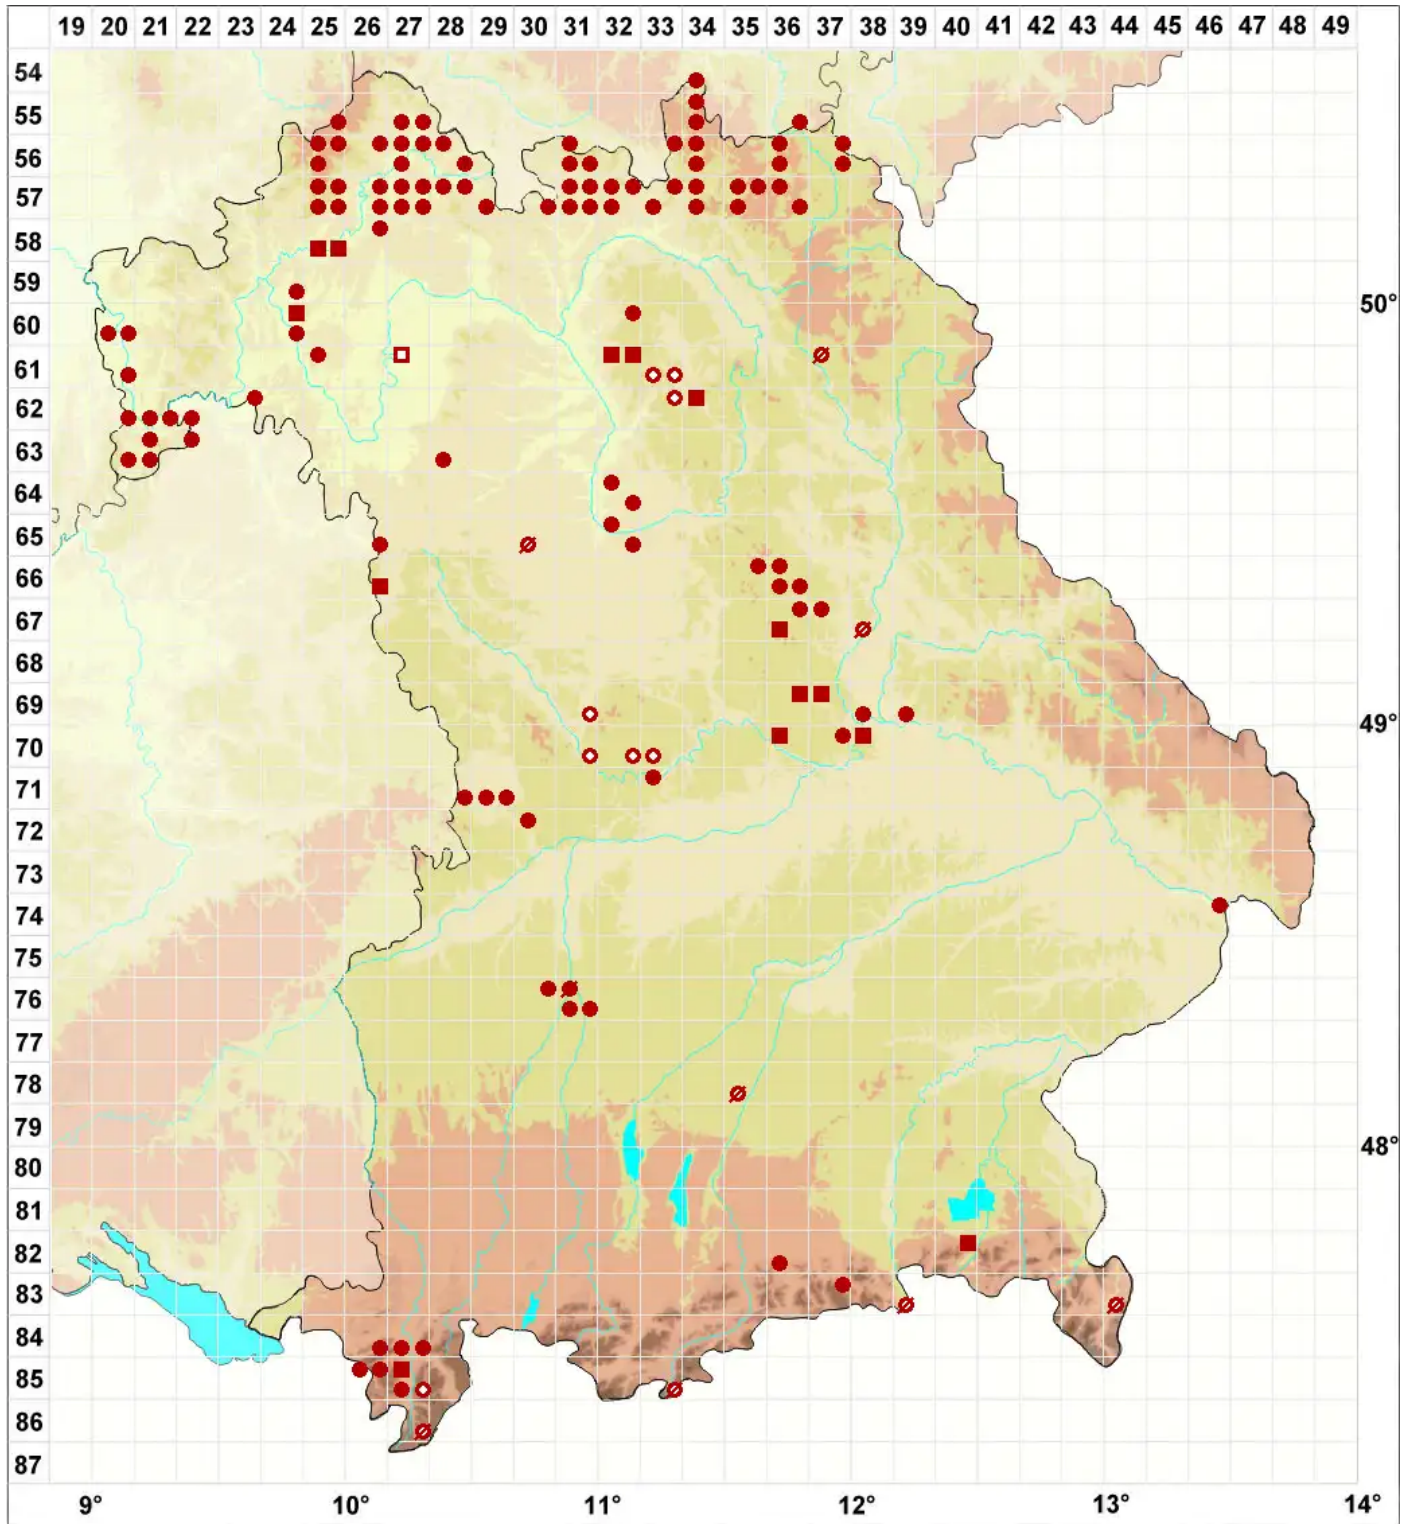

Aspicilia contorta (Hoffm.) Kremp.

Legende:

- Symbole:**
- Ausgefülltes Symbol:
Zeitraum von 1980 bis heute (Aktuelle Angabe)
 - Leeres Symbol:
Zeitraum vor 1980 (Altangabe)
 - Quadrat: Herbarbeleg