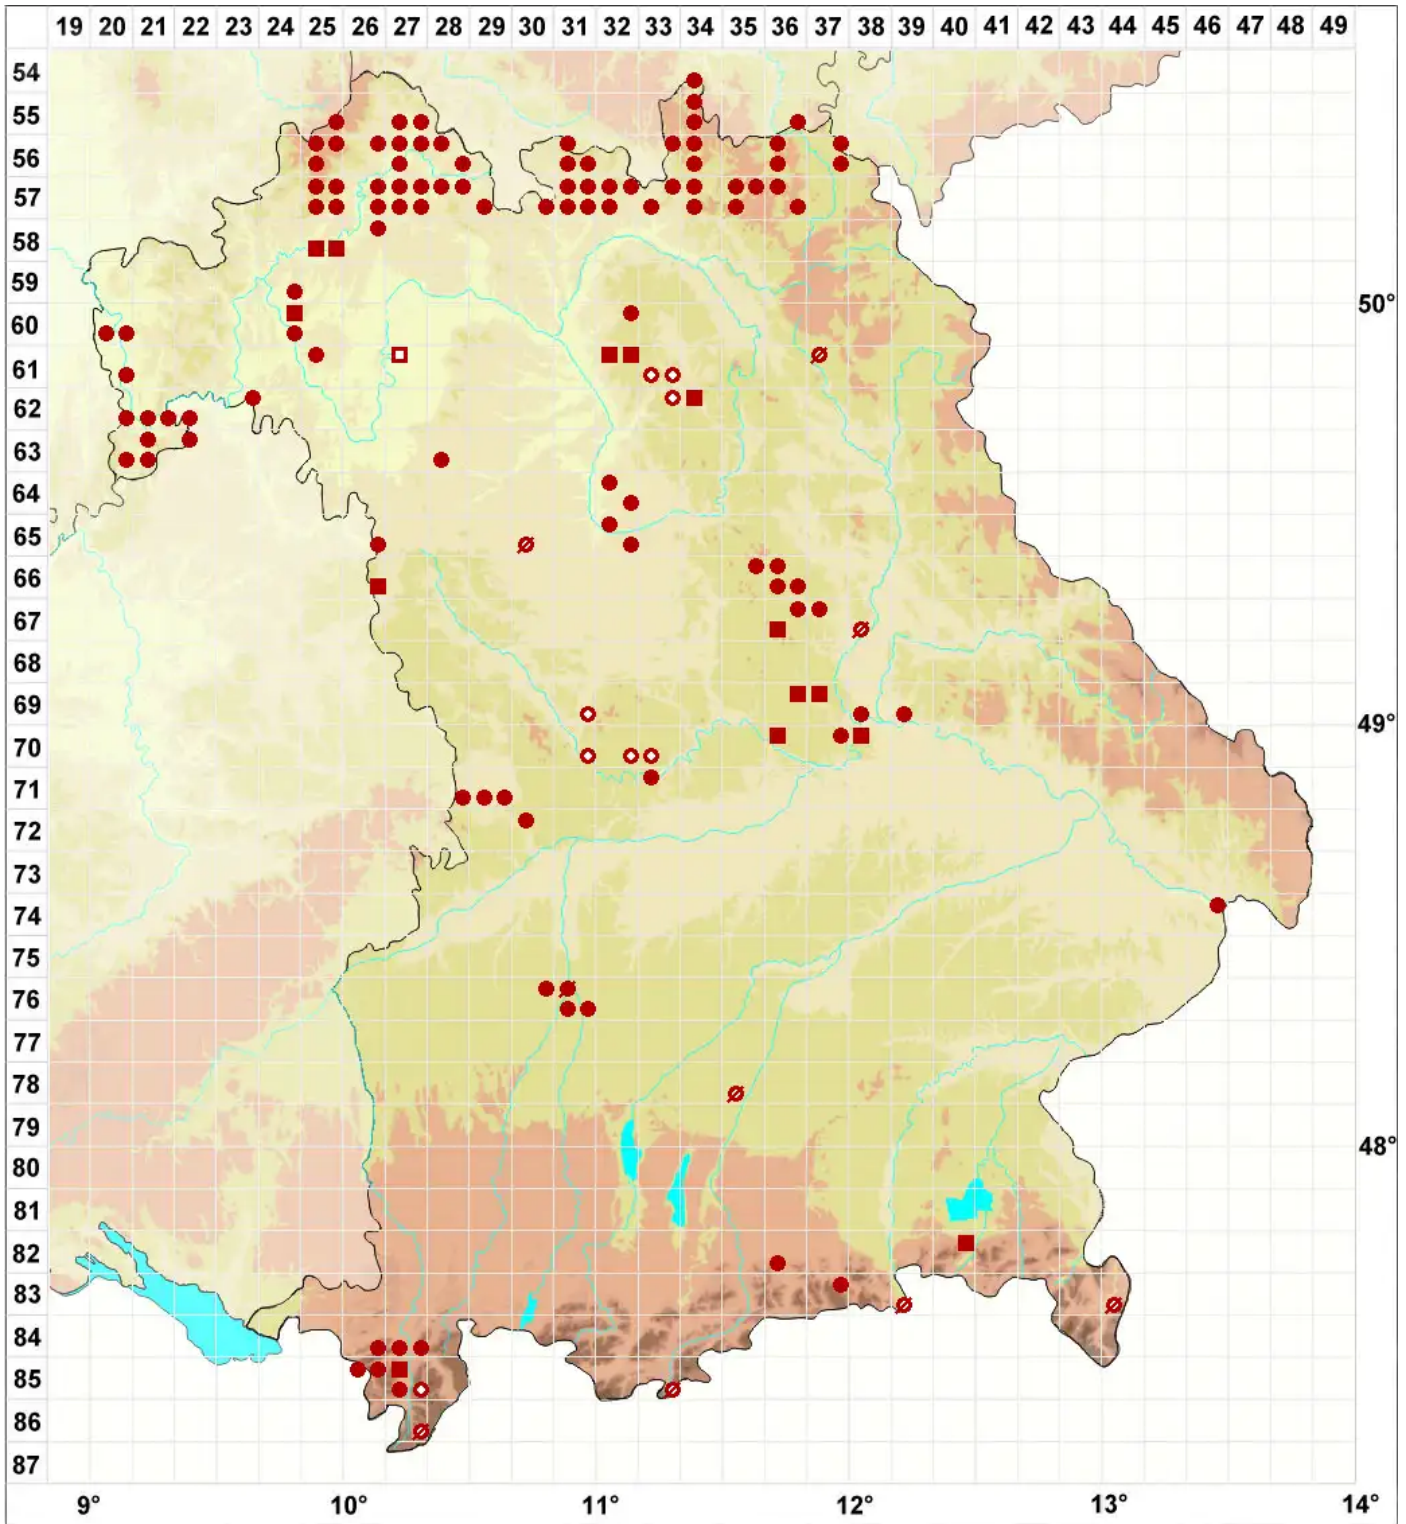

# Aspicilia contorta (Hoffm.) Kremp.

Legende:

- Symbole:**
- Ausgefülltes Symbol:  
Zeitraum von 1980 bis heute (Aktuelle Angabe)
  - Leeres Symbol:  
Zeitraum vor 1980 (Altangabe)
  - Quadrat: Herbarbeleg