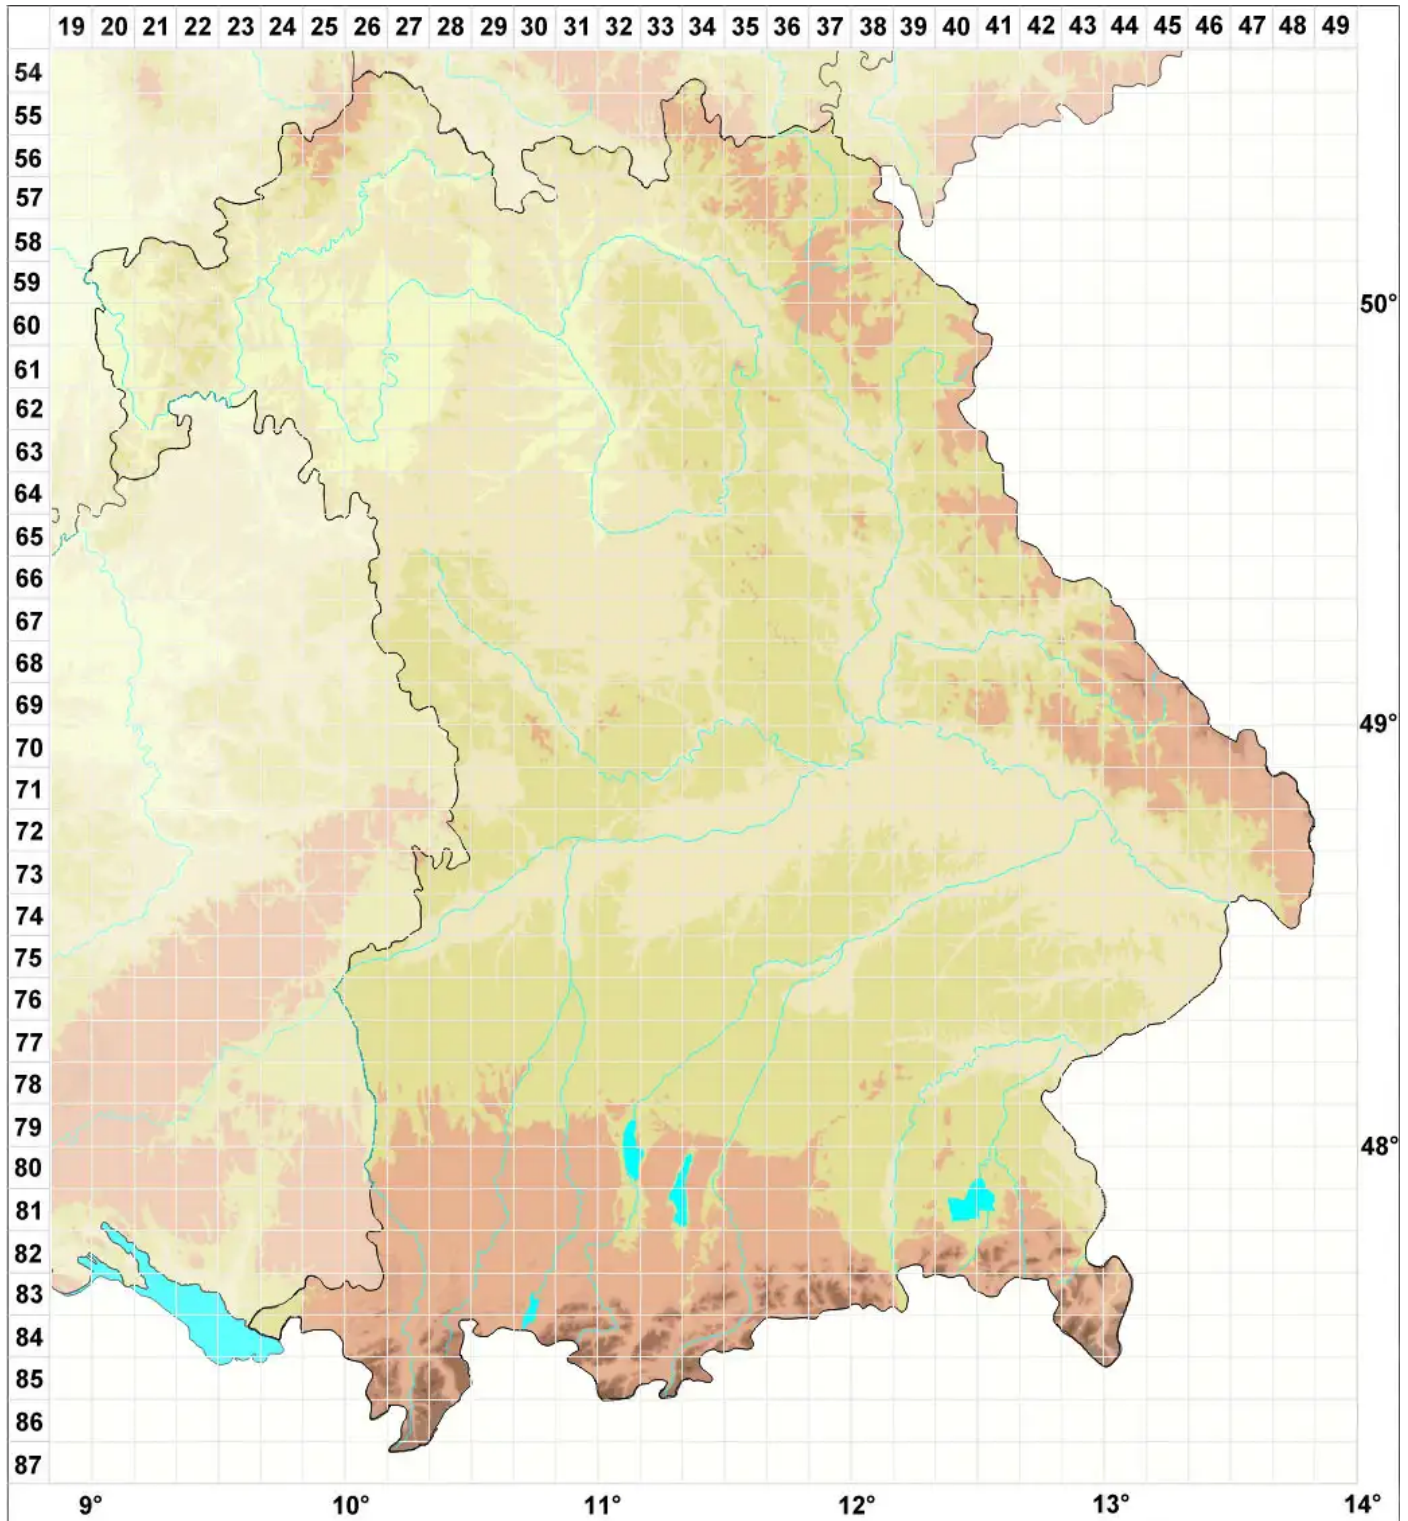

Aspicilia waldrastensis (H. Magn.) Clauzade & Rondon

Legende:

- Symbole:**
Ausgefülltes Symbol:
Zeitraum von 1980 bis heute (Aktuelle Angabe)
Leeres Symbol:
Zeitraum vor 1980 (Altangabe)
Quadrat: Herbarbeleg