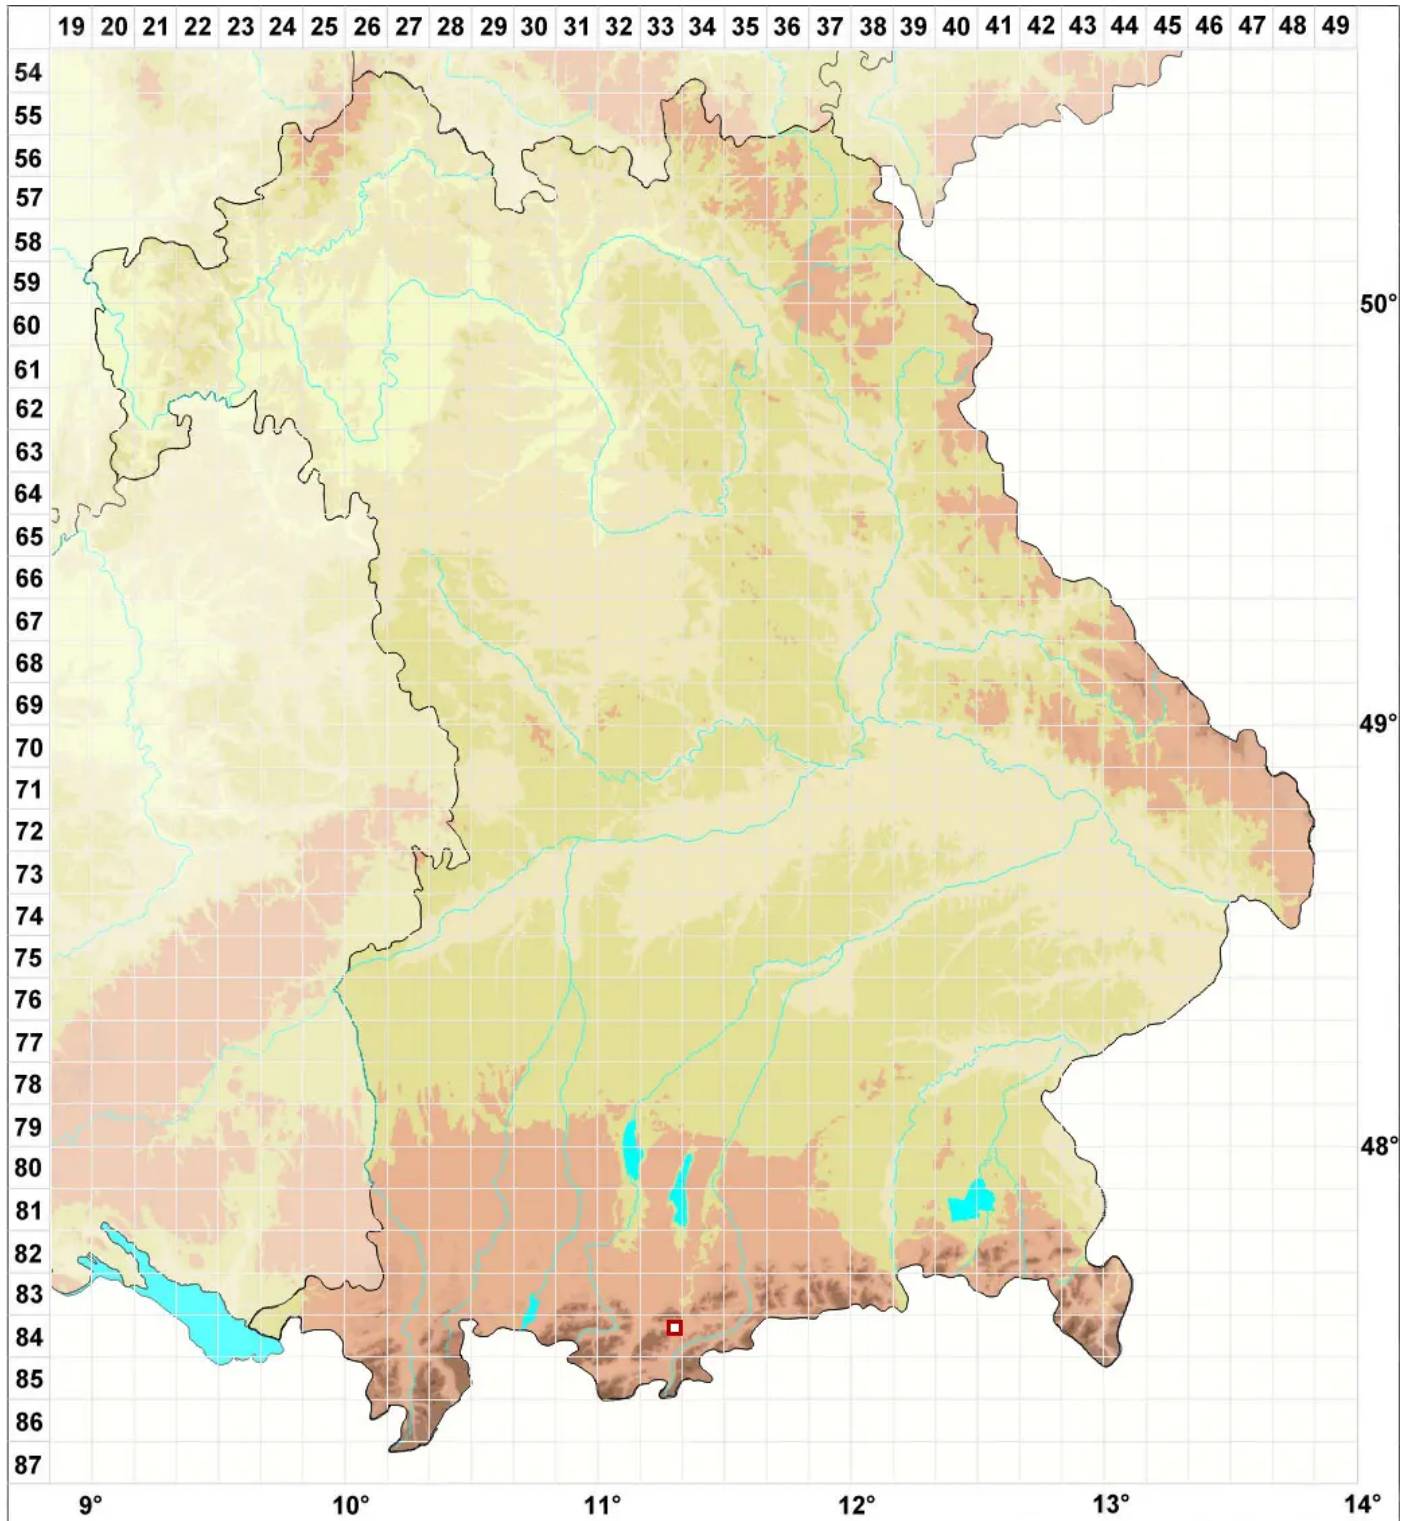

Asterophoma mazaedicola D. Hawksw.

Legende:

Symbole:

Ausgefülltes Symbol:
Zeitraum von 1980 bis heute (Aktuelle Angabe)

Leeres Symbol:
Zeitraum vor 1980 (Altangabe)

Quadrat: Herbarbeleg