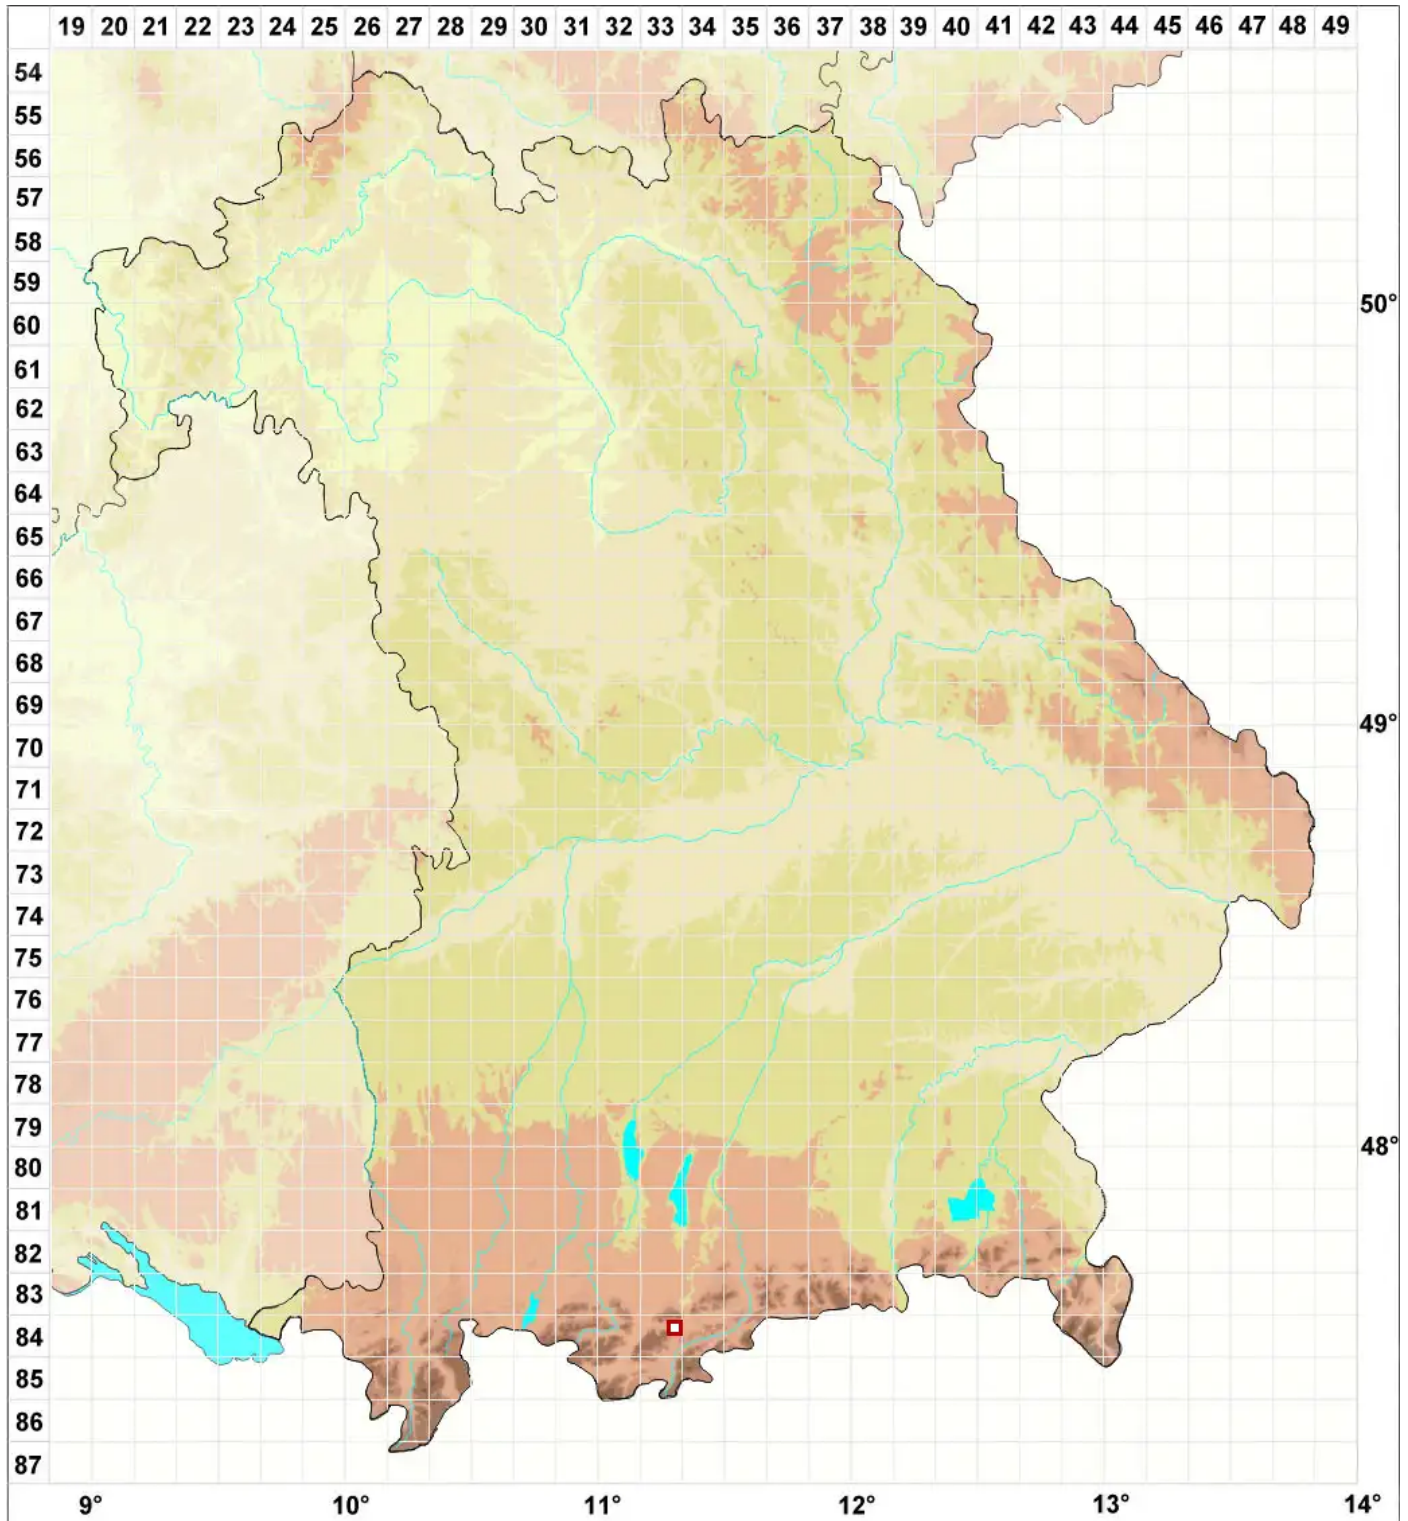

Asterophoma mazaedicola D. Hawksw.

Legende:

Symbole:

Ausgefülltes Symbol:
Zeitraum von 1980 bis heute (Aktuelle Angabe)

Leeres Symbol:
Zeitraum vor 1980 (Altangabe)

Quadrat: Herbarbeleg