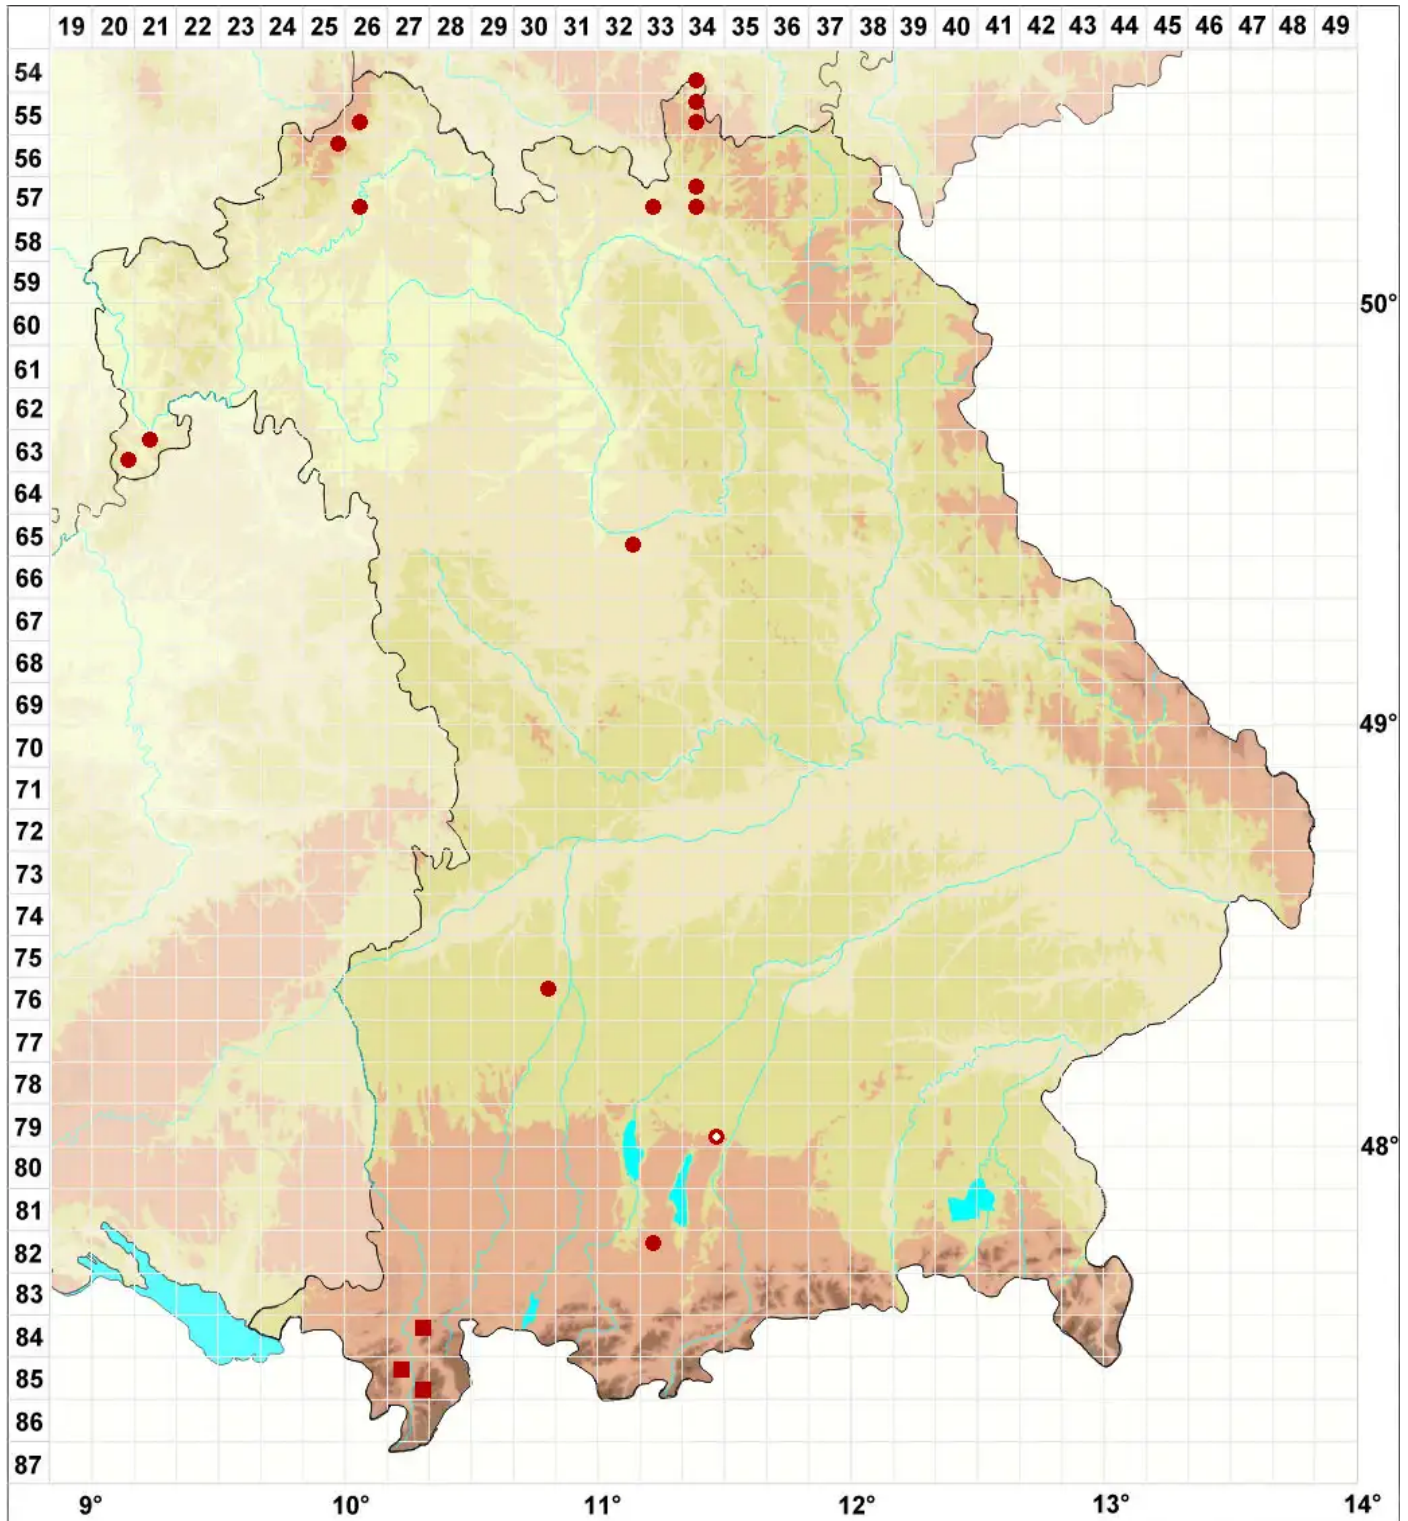

Caloplaca cerinella (Nyl.) Flagey

Kleiner Wachs-Schönfleck

Legende:

- Symbole:**
- Ausgefülltes Symbol:
Zeitraum von 1980 bis heute (Aktuelle Angabe)
 - Leeres Symbol:
Zeitraum vor 1980 (Altangabe)
 - Quadrat: Herbarbeleg