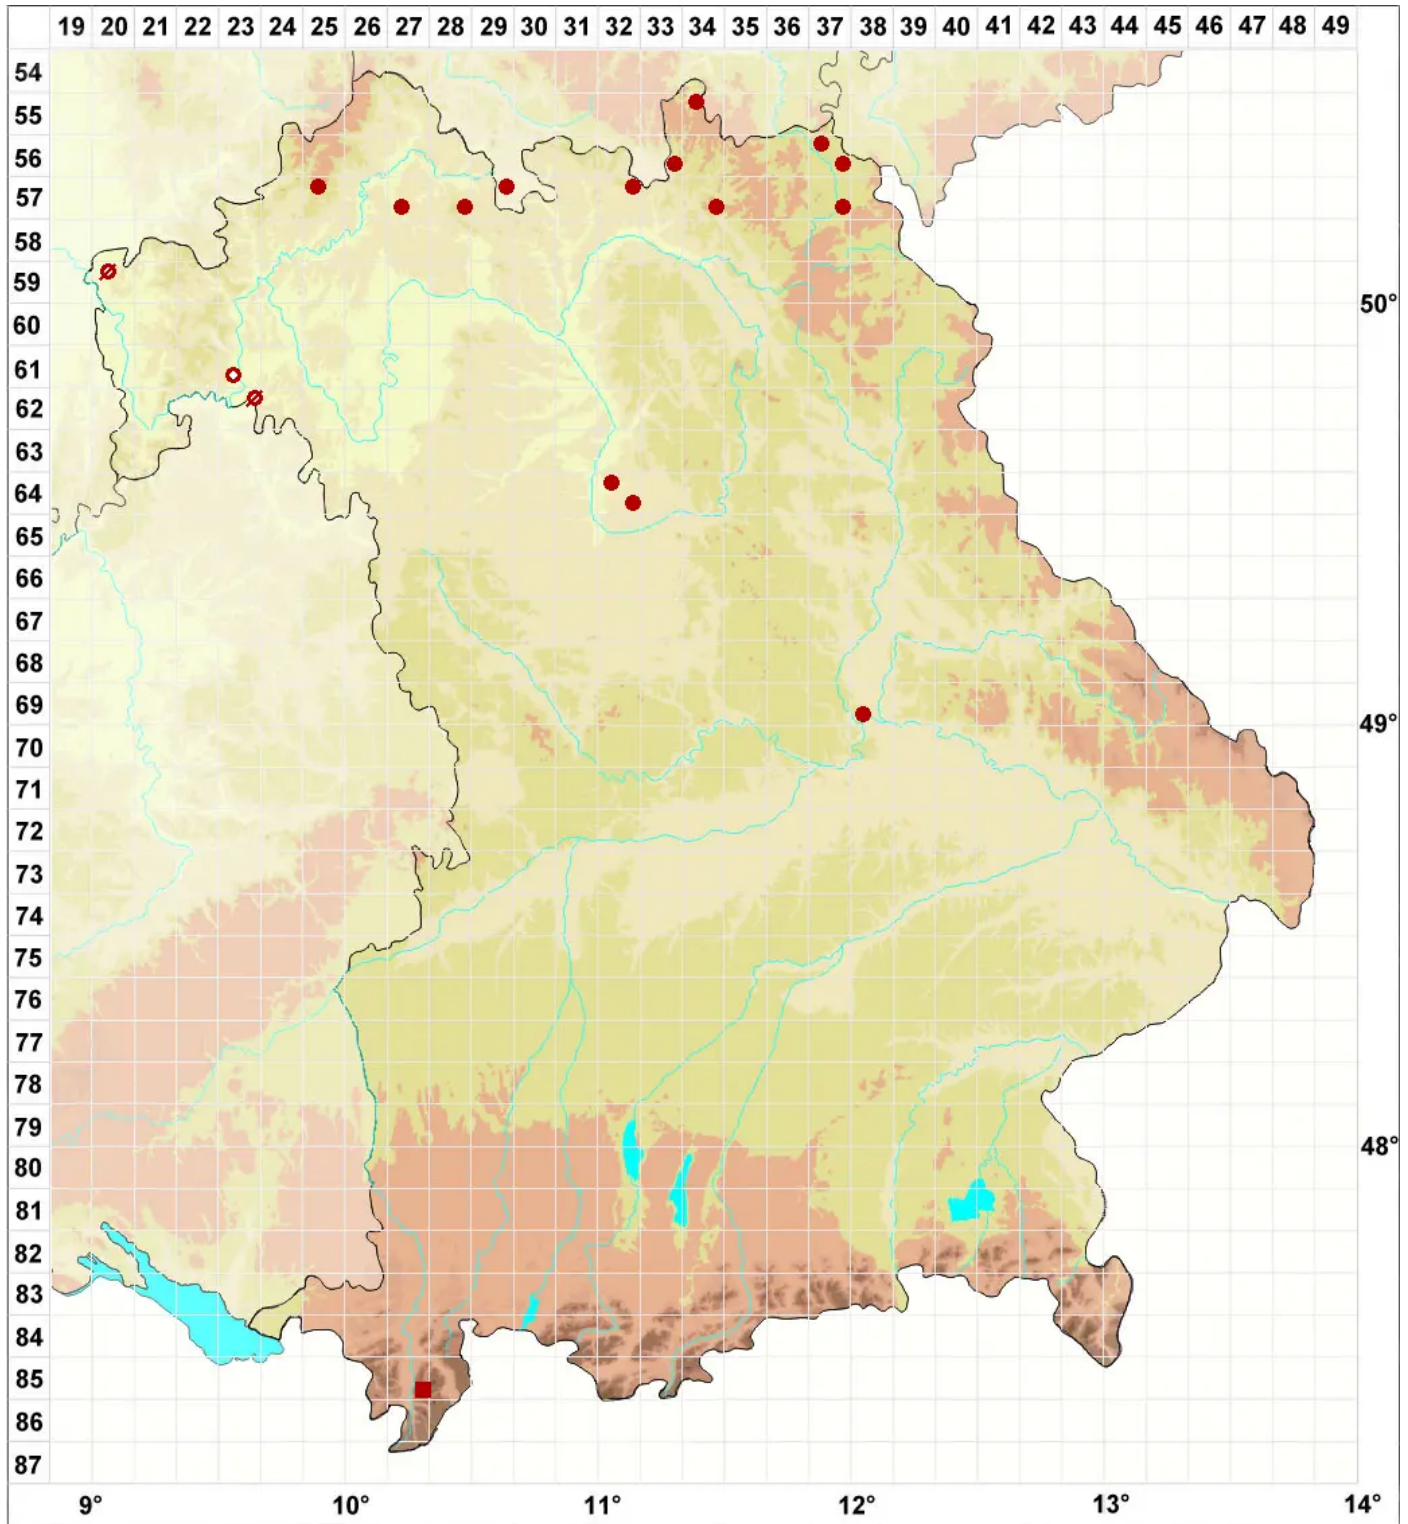

Caloplaca pyracea (Ach.) Th. Fr.

Feuerroter Schönfleck

Legende:

- Symbole:**
- Ausgefülltes Symbol:
Zeitraum von 1980 bis heute (Aktuelle Angabe)
 - Leeres Symbol:
Zeitraum vor 1980 (Altangabe)
 - Quadrat: Herbarbeleg