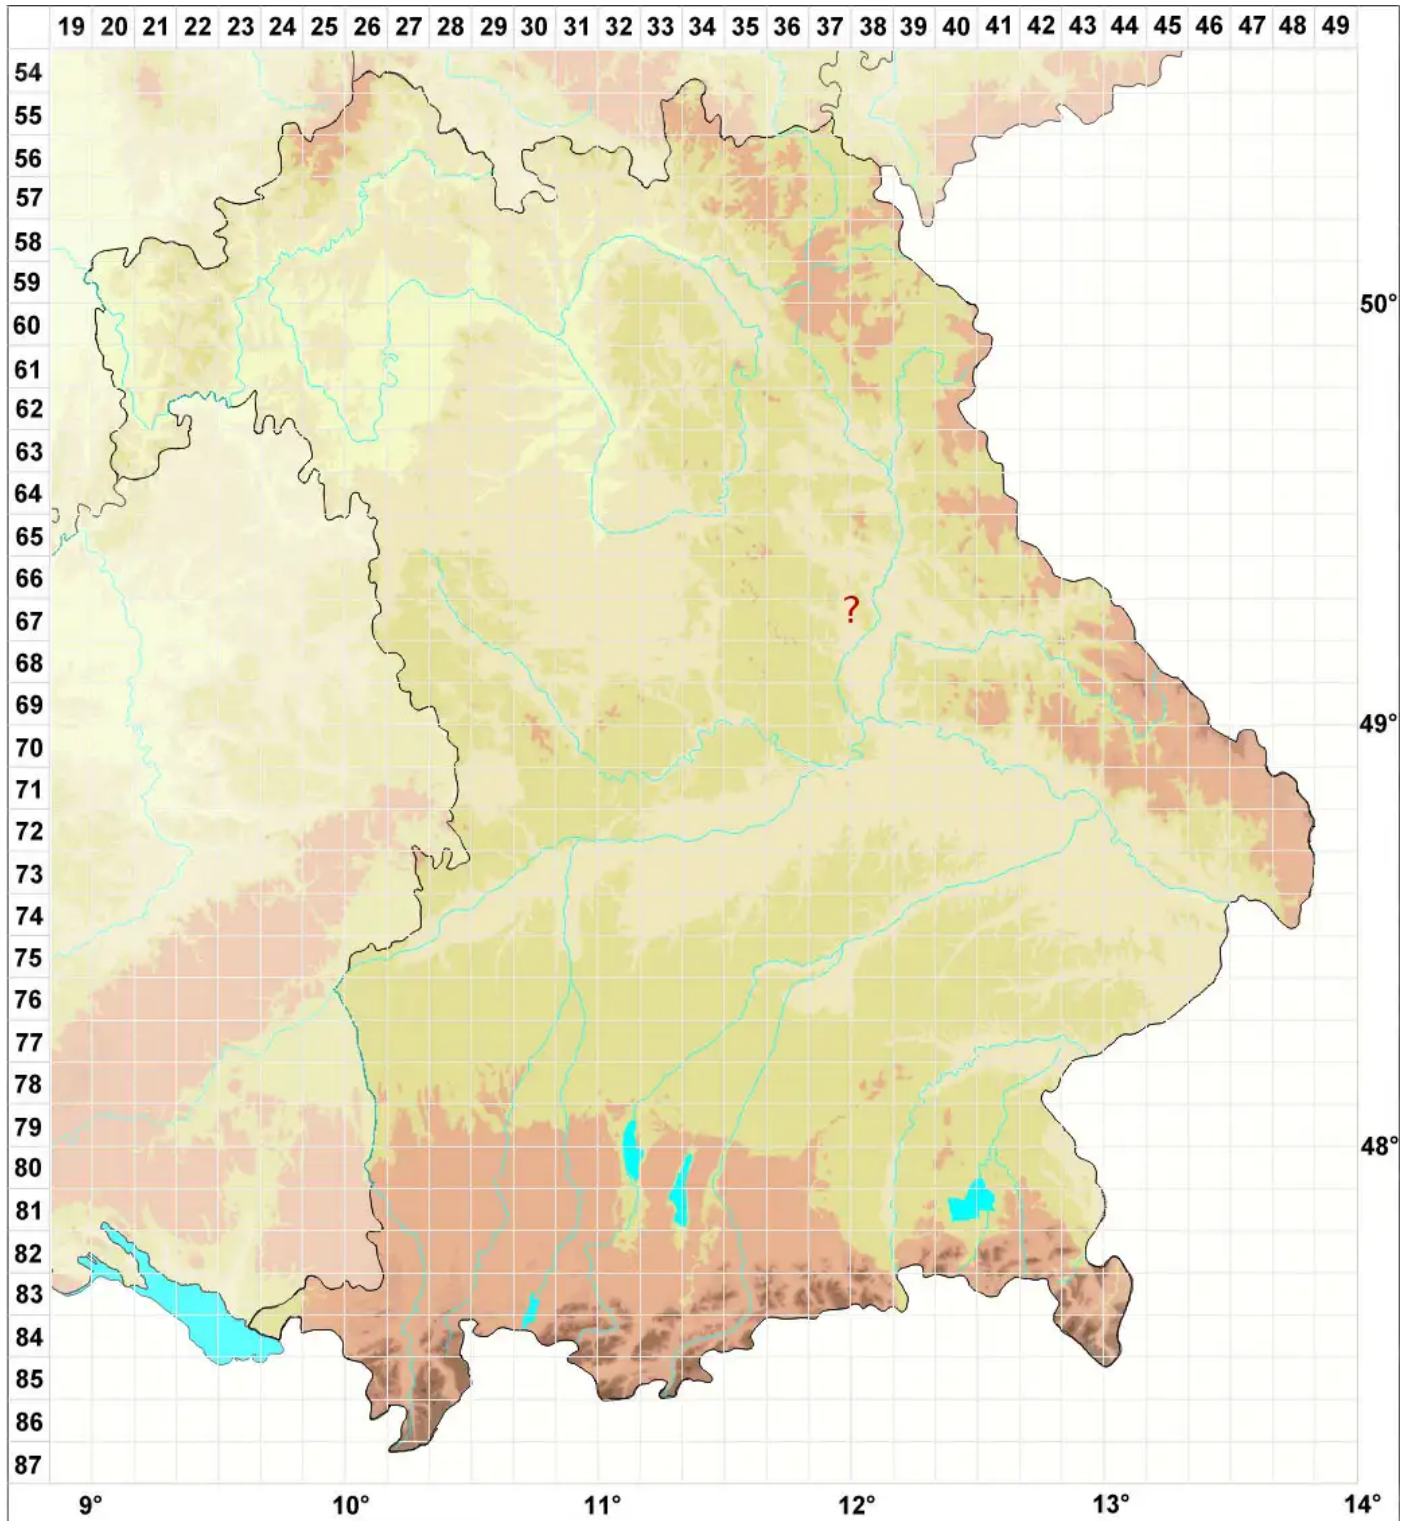

Caloplaca vitellinula auct. non (Nyl.) H. Olivier

Dottergelber Schönfleck

Legende:

- Symbole:**
Ausgefülltes Symbol:
Zeitraum von 1980 bis heute (Aktuelle Angabe)
Leeres Symbol:
Zeitraum vor 1980 (Altangabe)
Quadrat: Herbarbeleg