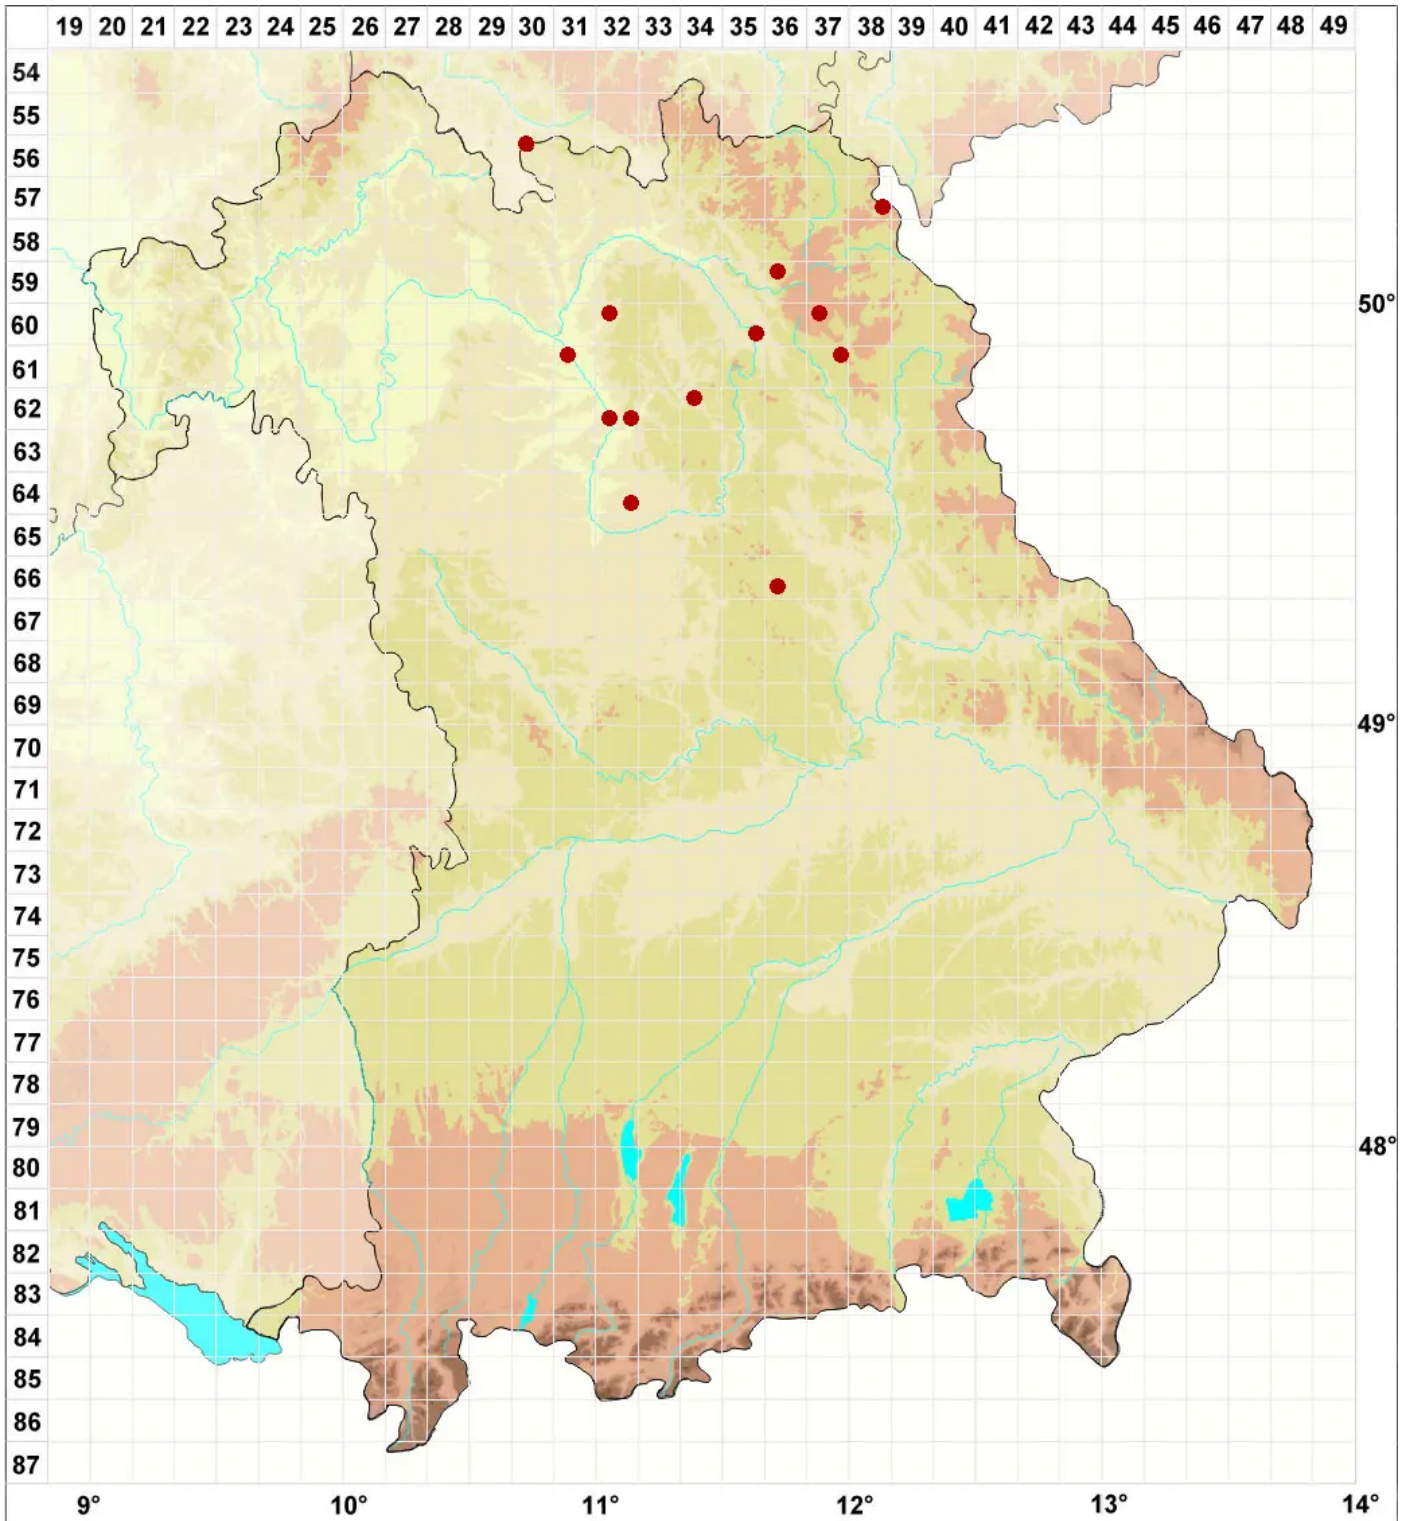

# Athelia arachnoidea (Berk.) Jülich

Legende:

- Symbole:**
- Ausgefülltes Symbol:  
Zeitraum von 1980 bis heute (Aktuelle Angabe)
  - Leeres Symbol:  
Zeitraum vor 1980 (Altangabe)
  - Quadrat: Herbarbeleg