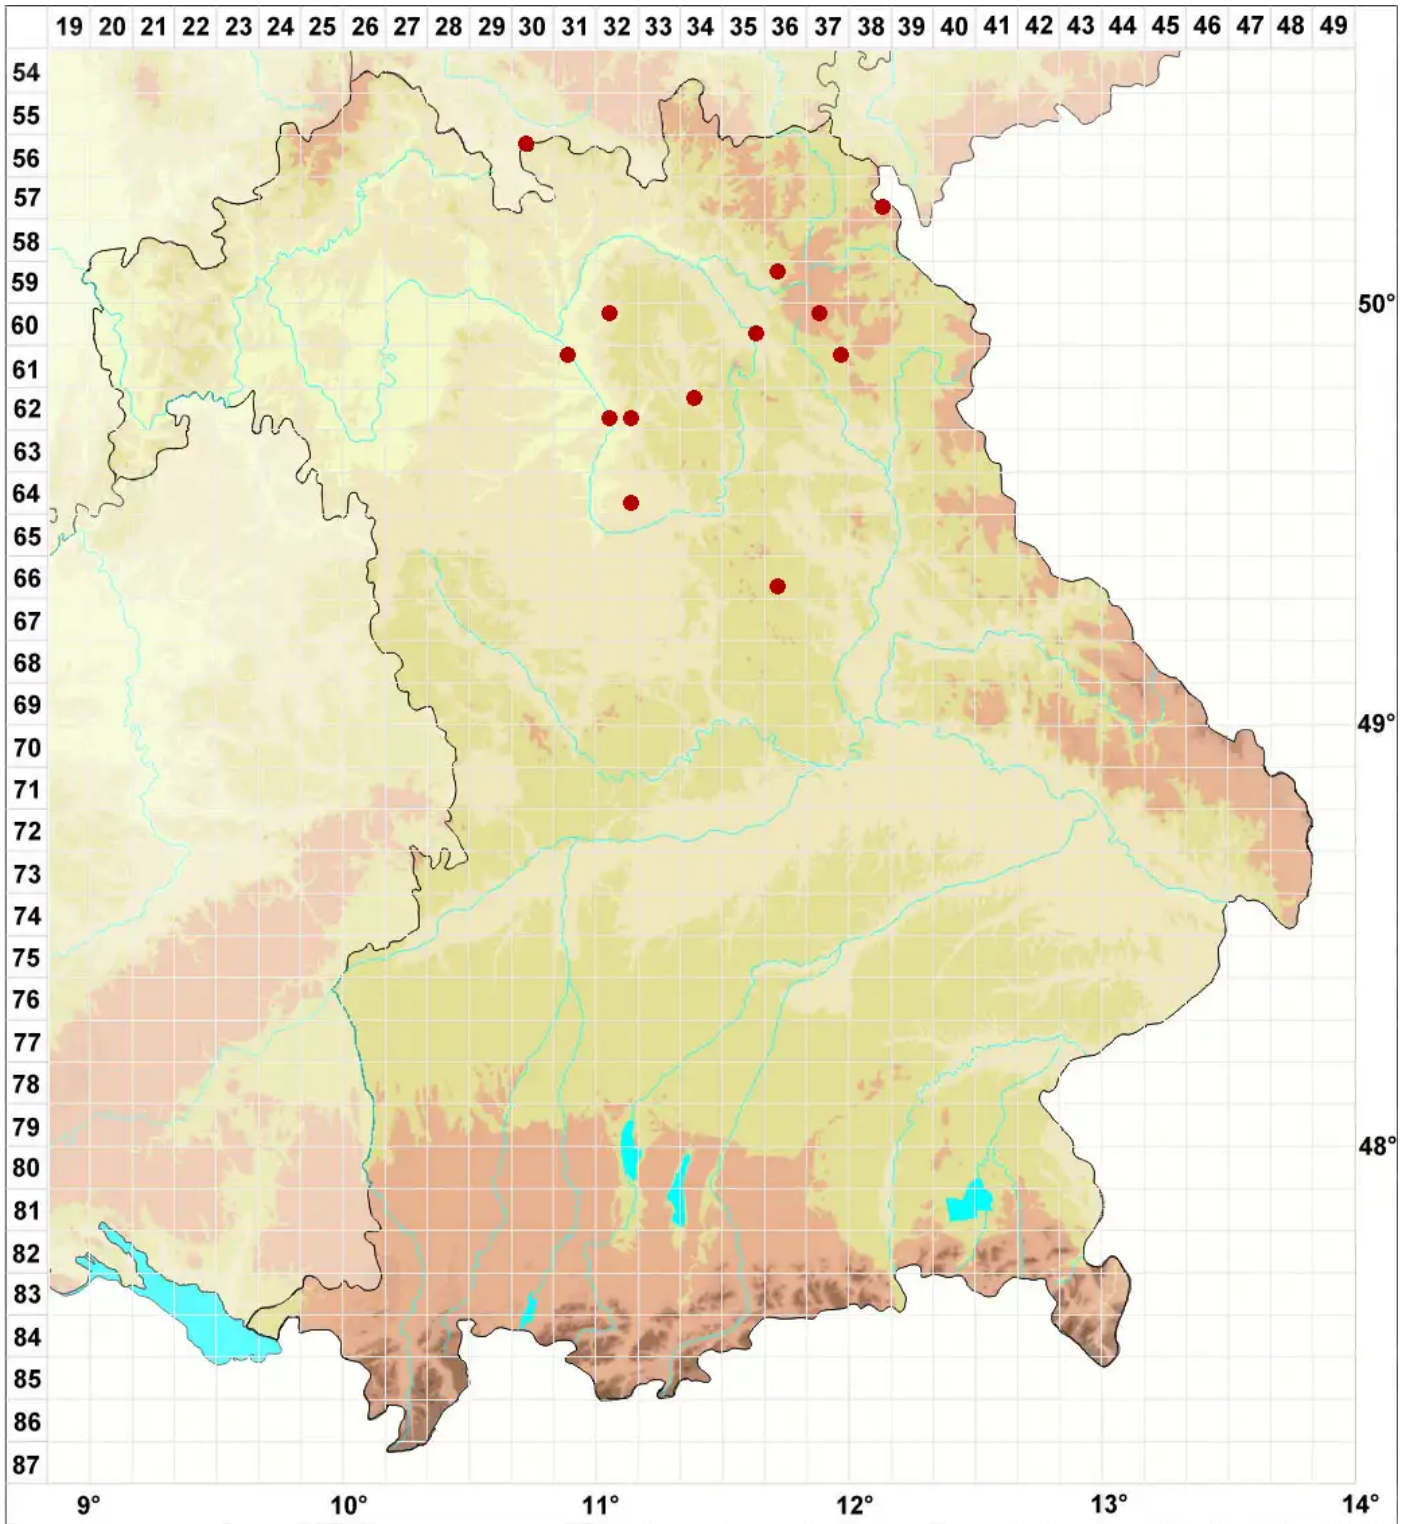

Athelia arachnoidea (Berk.) Jülich

Legende:

- Symbole:**
- Ausgefülltes Symbol:
Zeitraum von 1980 bis heute (Aktuelle Angabe)
 - Leeres Symbol:
Zeitraum vor 1980 (Altangabe)
 - Quadrat: Herbarbeleg