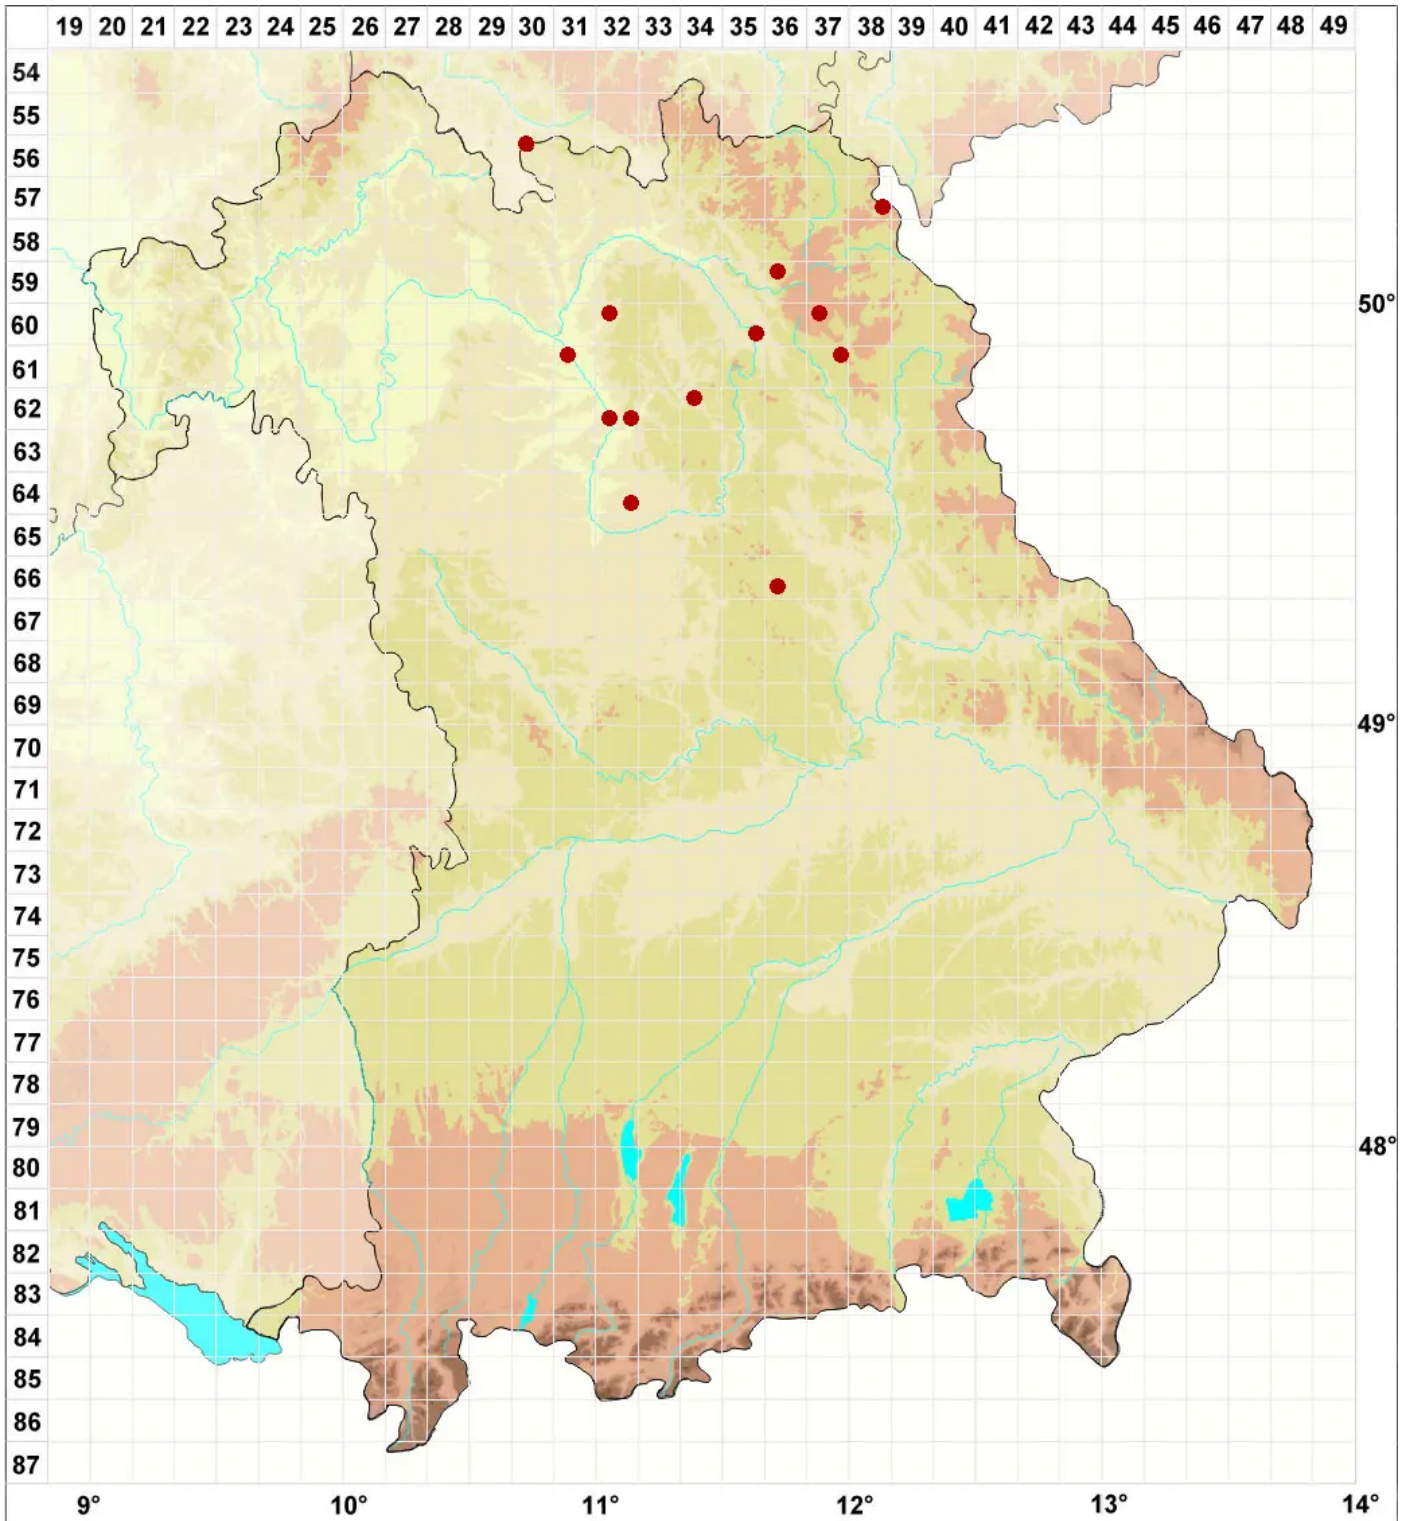

Athelia arachnoidea (Berk.) Jülich

Legende:

- Symbole:**
- Ausgefülltes Symbol:
Zeitraum von 1980 bis heute (Aktuelle Angabe)
 - Leeres Symbol:
Zeitraum vor 1980 (Altangabe)
 - Quadrat: Herbarbeleg