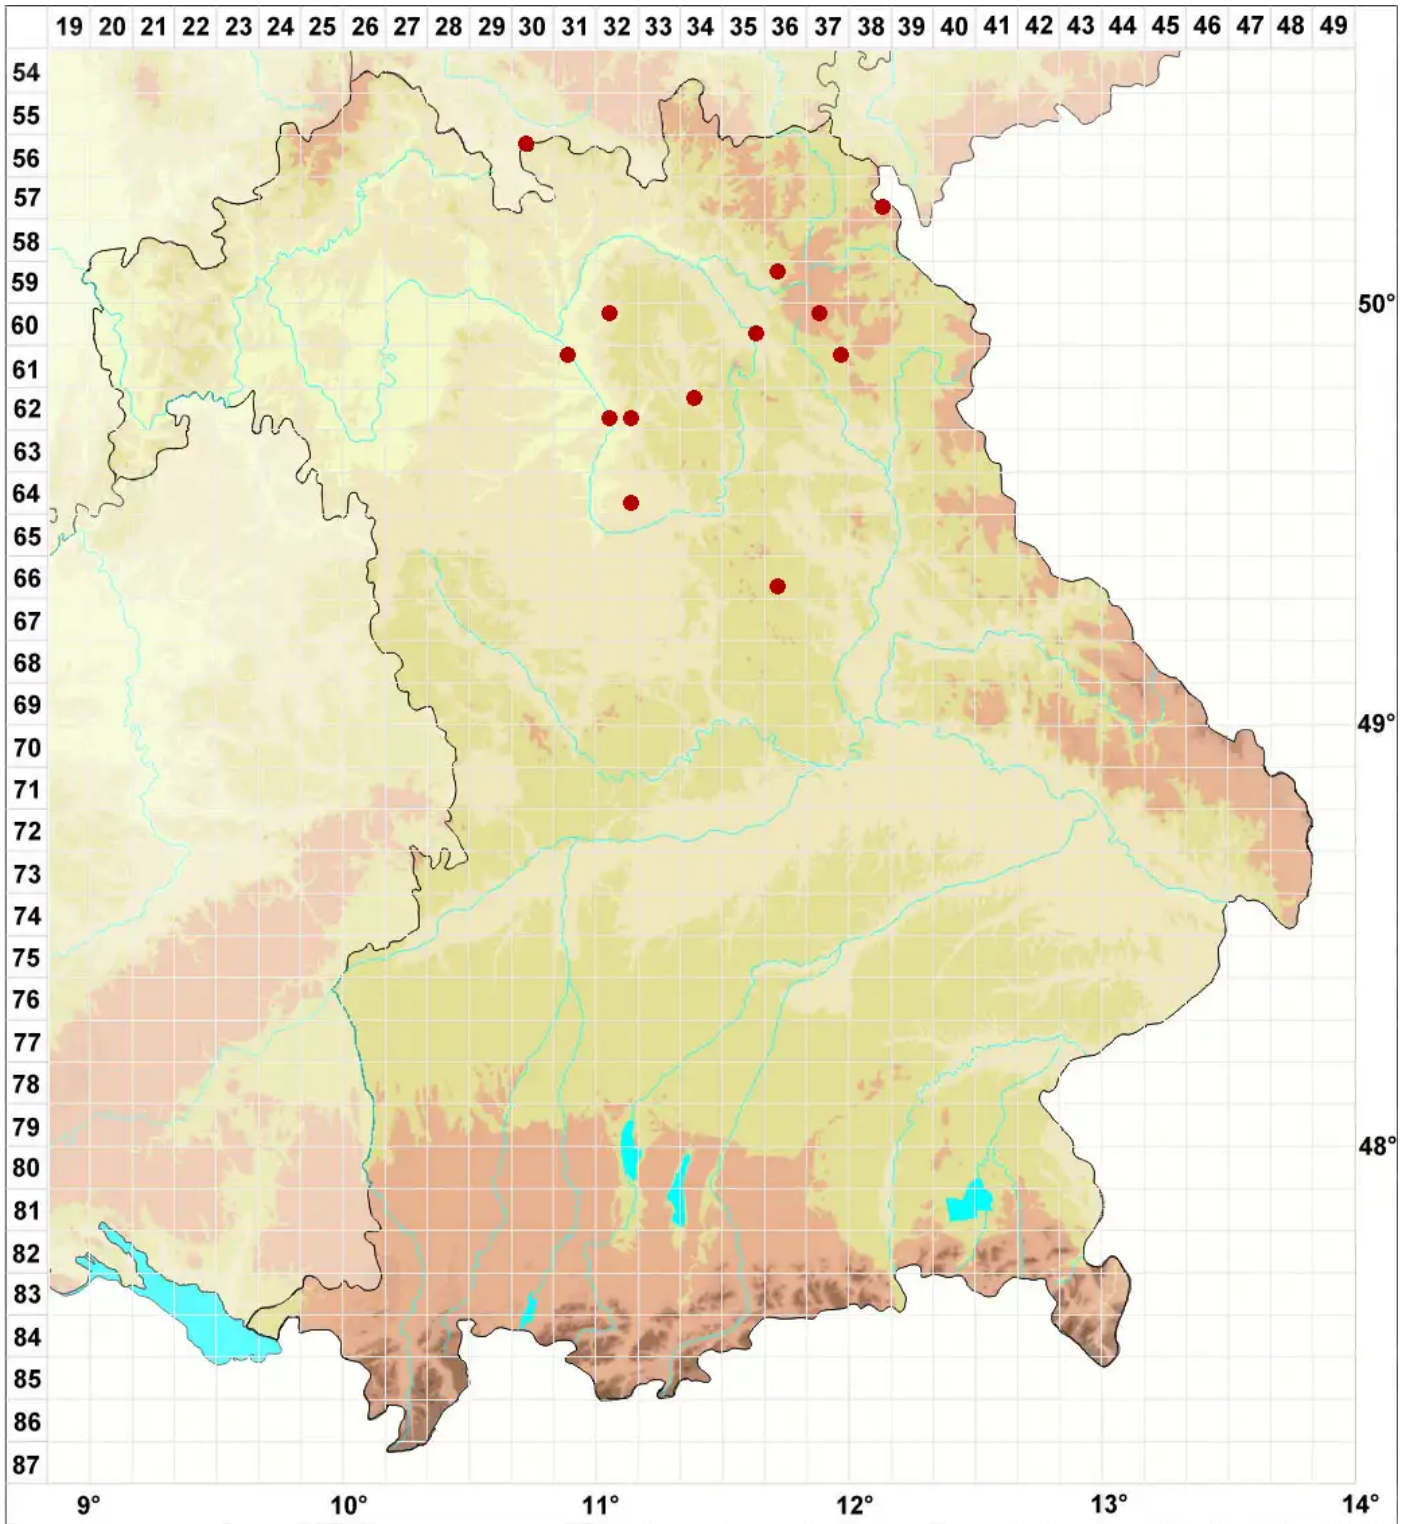

# Athelia arachnoidea (Berk.) Jülich

Legende:

- Symbole:**
- Ausgefülltes Symbol:  
Zeitraum von 1980 bis heute (Aktuelle Angabe)
  - Leeres Symbol:  
Zeitraum vor 1980 (Altangabe)
  - Quadrat: Herbarbeleg