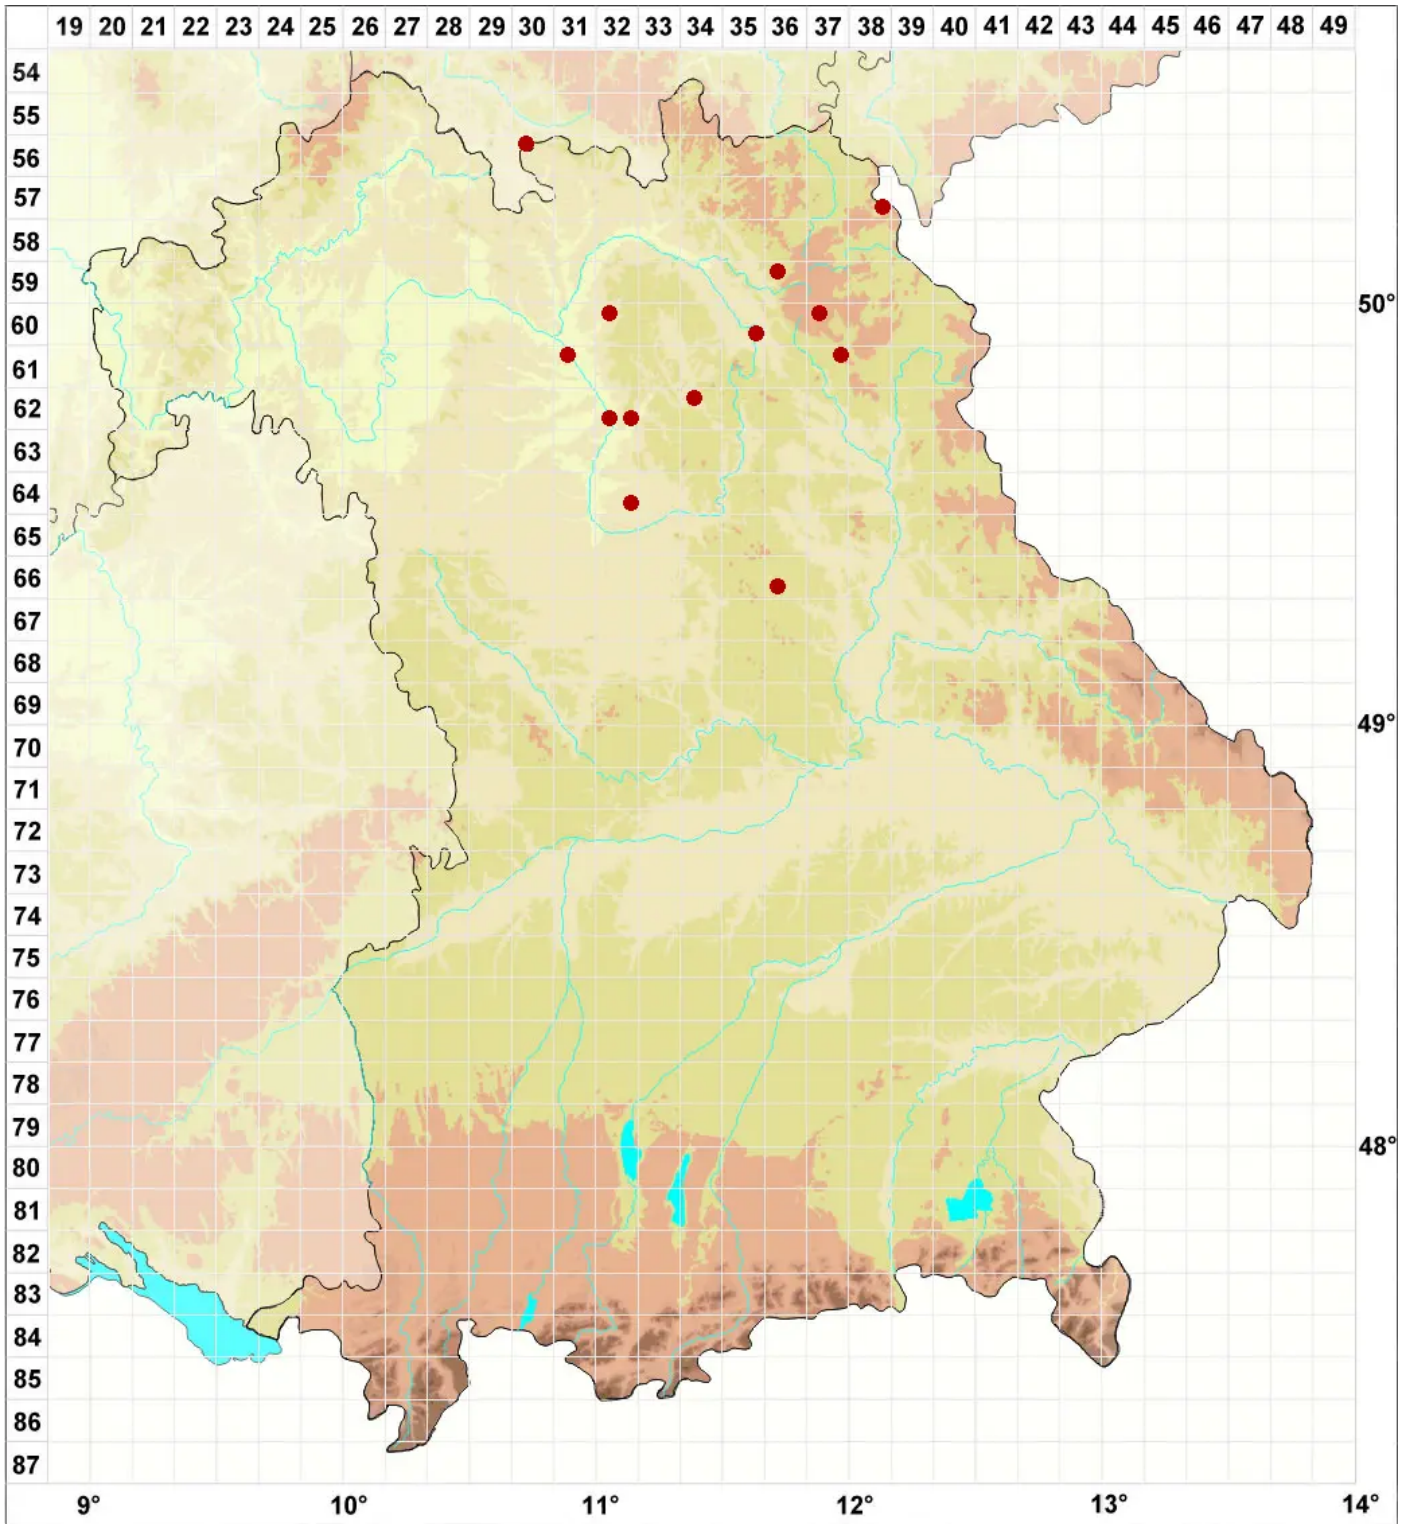

Athelia arachnoidea (Berk.) Jülich

Legende:

- Symbole:**
- Ausgefülltes Symbol:
Zeitraum von 1980 bis heute (Aktuelle Angabe)
 - Leeres Symbol:
Zeitraum vor 1980 (Altangabe)
 - Quadrat: Herbarbeleg