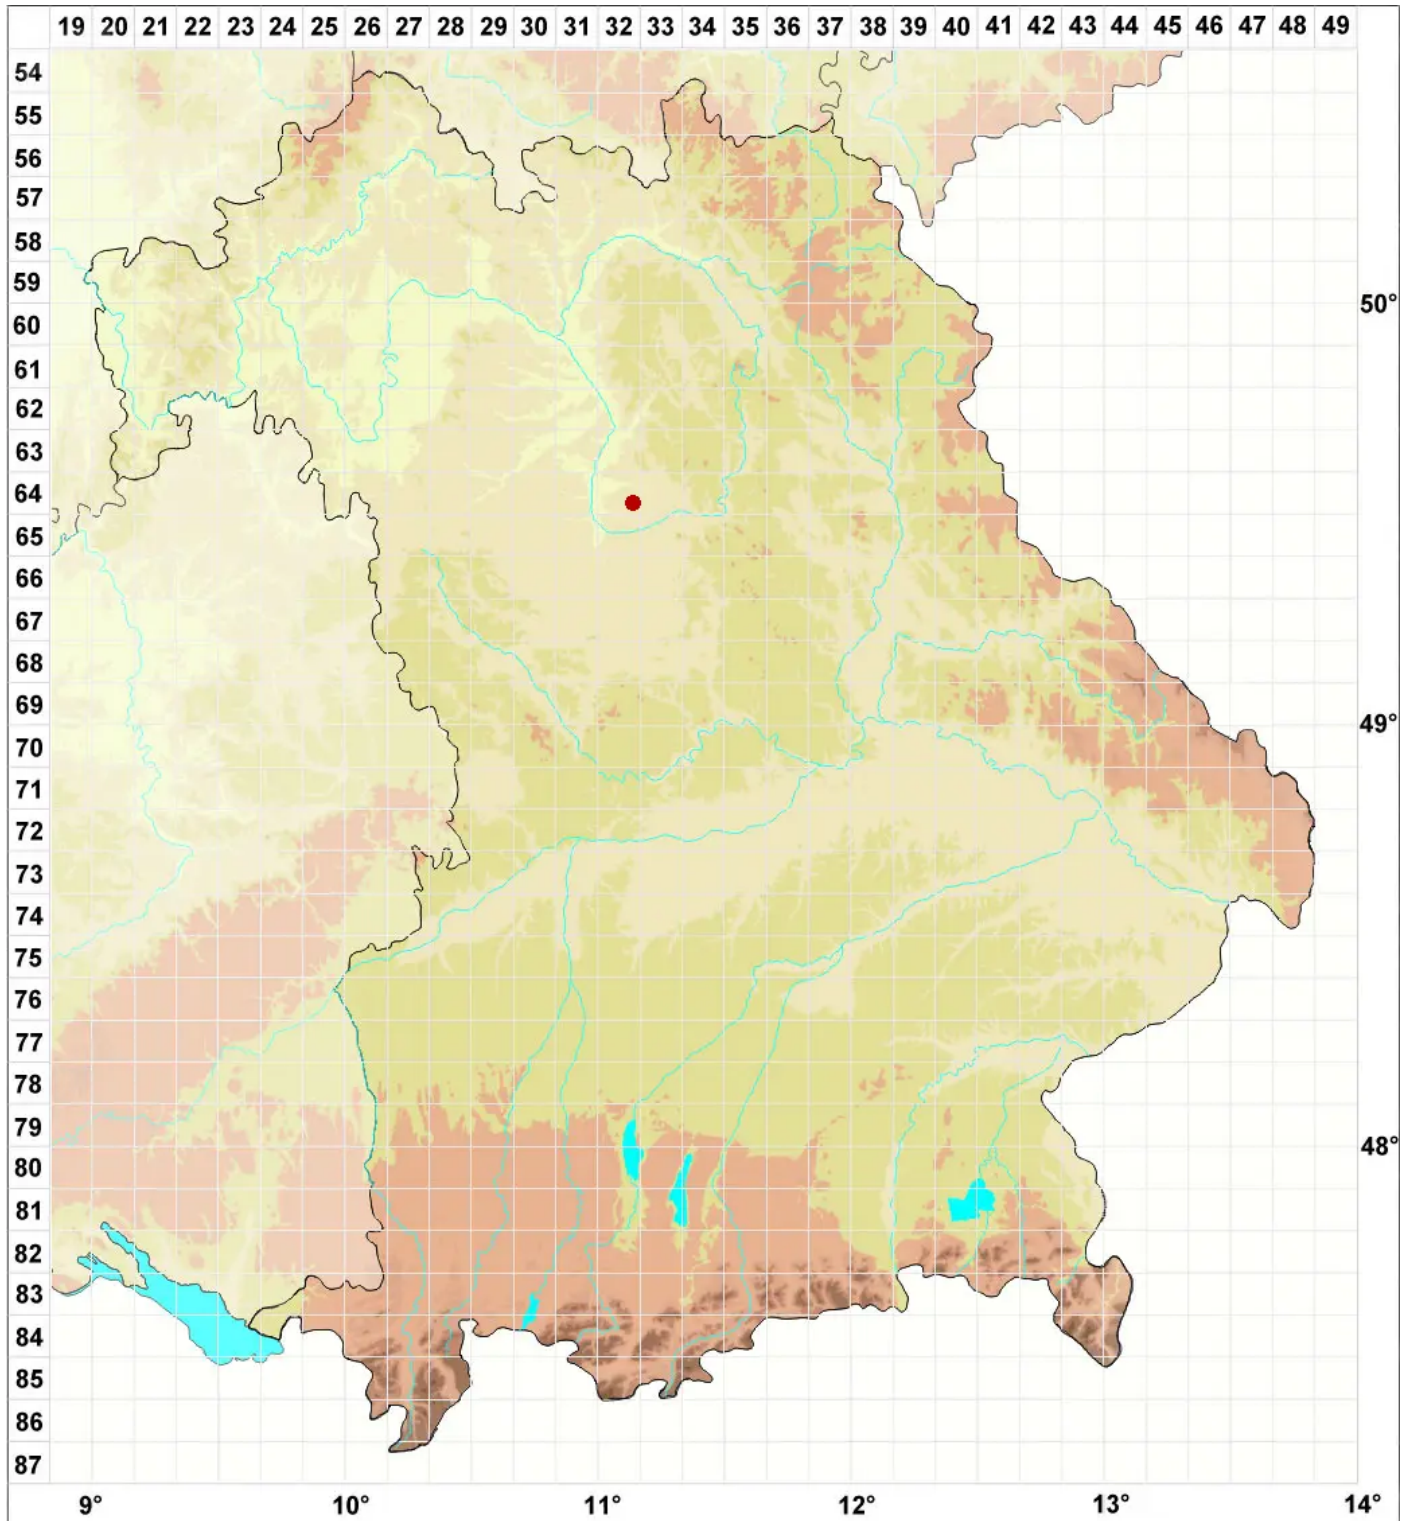

Athelia epiphylla Pers.

Legende:

- Symbole:**
Ausgefülltes Symbol:
Zeitraum von 1980 bis heute (Aktuelle Angabe)
Leeres Symbol:
Zeitraum vor 1980 (Altangabe)
Quadrat: Herbarbeleg