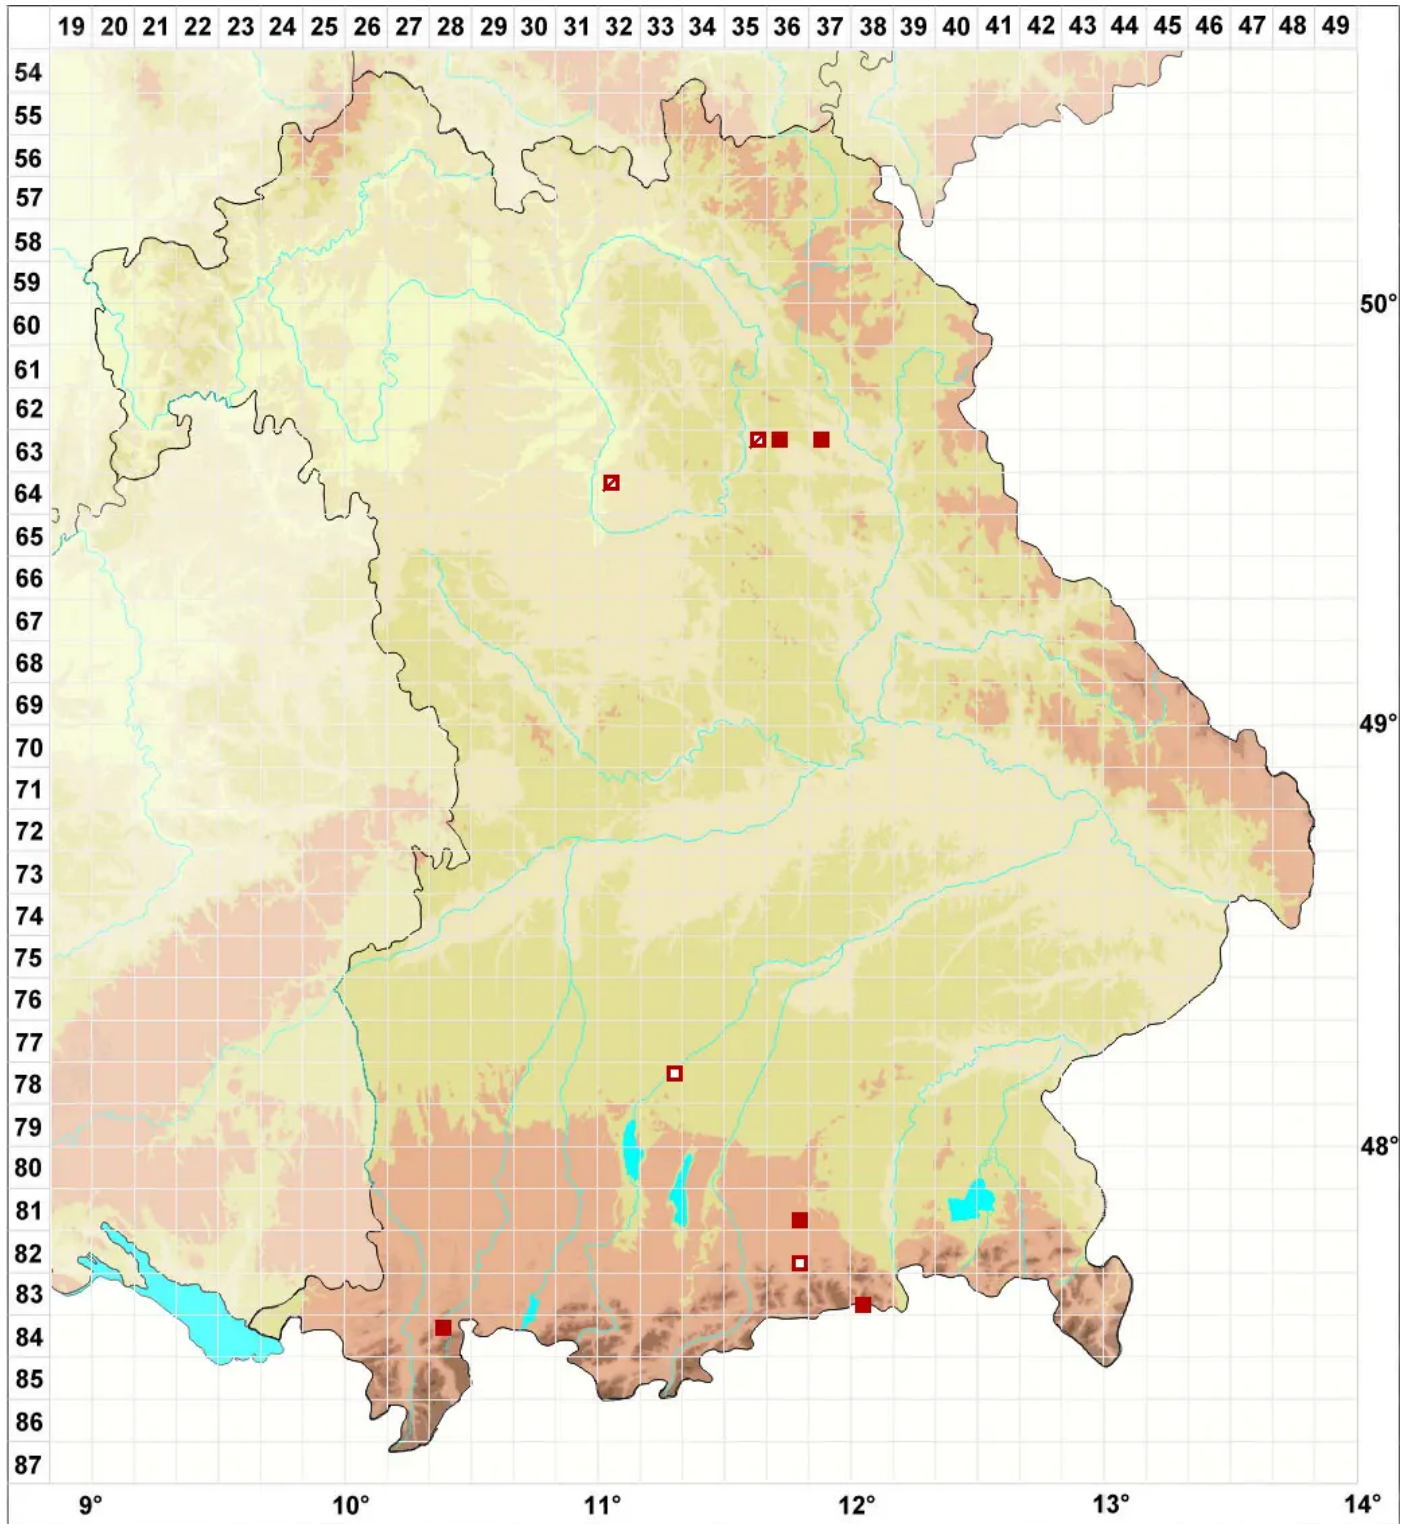

Bachmanniomyces punctum (A. Massal.) Diederich & Pino-Bodas

Legende:

Symbole:

Ausgefülltes Symbol:
Zeitraum von 1980 bis heute (Aktuelle Angabe)

Leeres Symbol:
Zeitraum vor 1980 (Altangabe)

Quadrat: Herbarbeleg