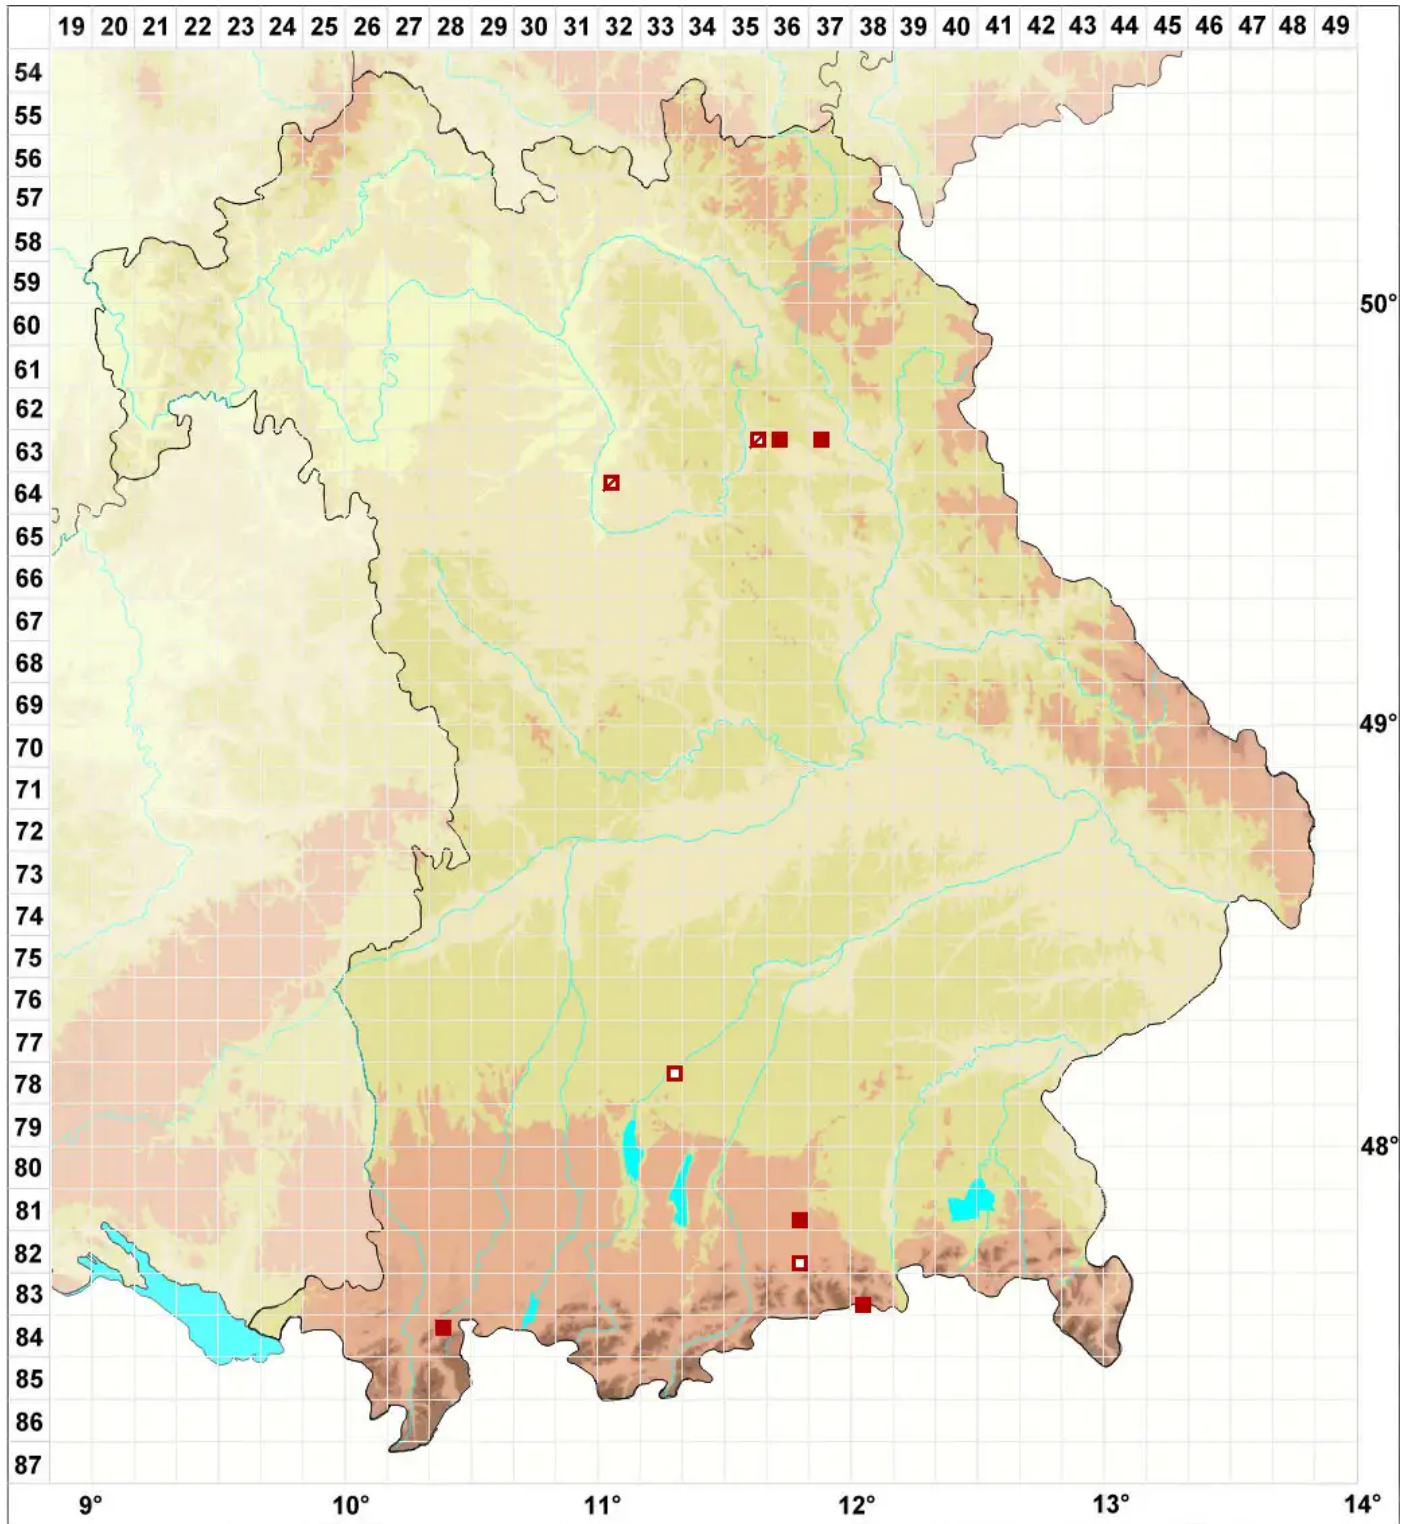

Bachmanniomyces punctum (A. Massal.) Diederich & Pino-Bodas

Legende:

Symbole:
Ausgefülltes Symbol:
Zeitraum von 1980 bis heute (Aktuelle Angabe)
Leeres Symbol:
Zeitraum vor 1980 (Altangabe)
Quadrat: Herbarbeleg