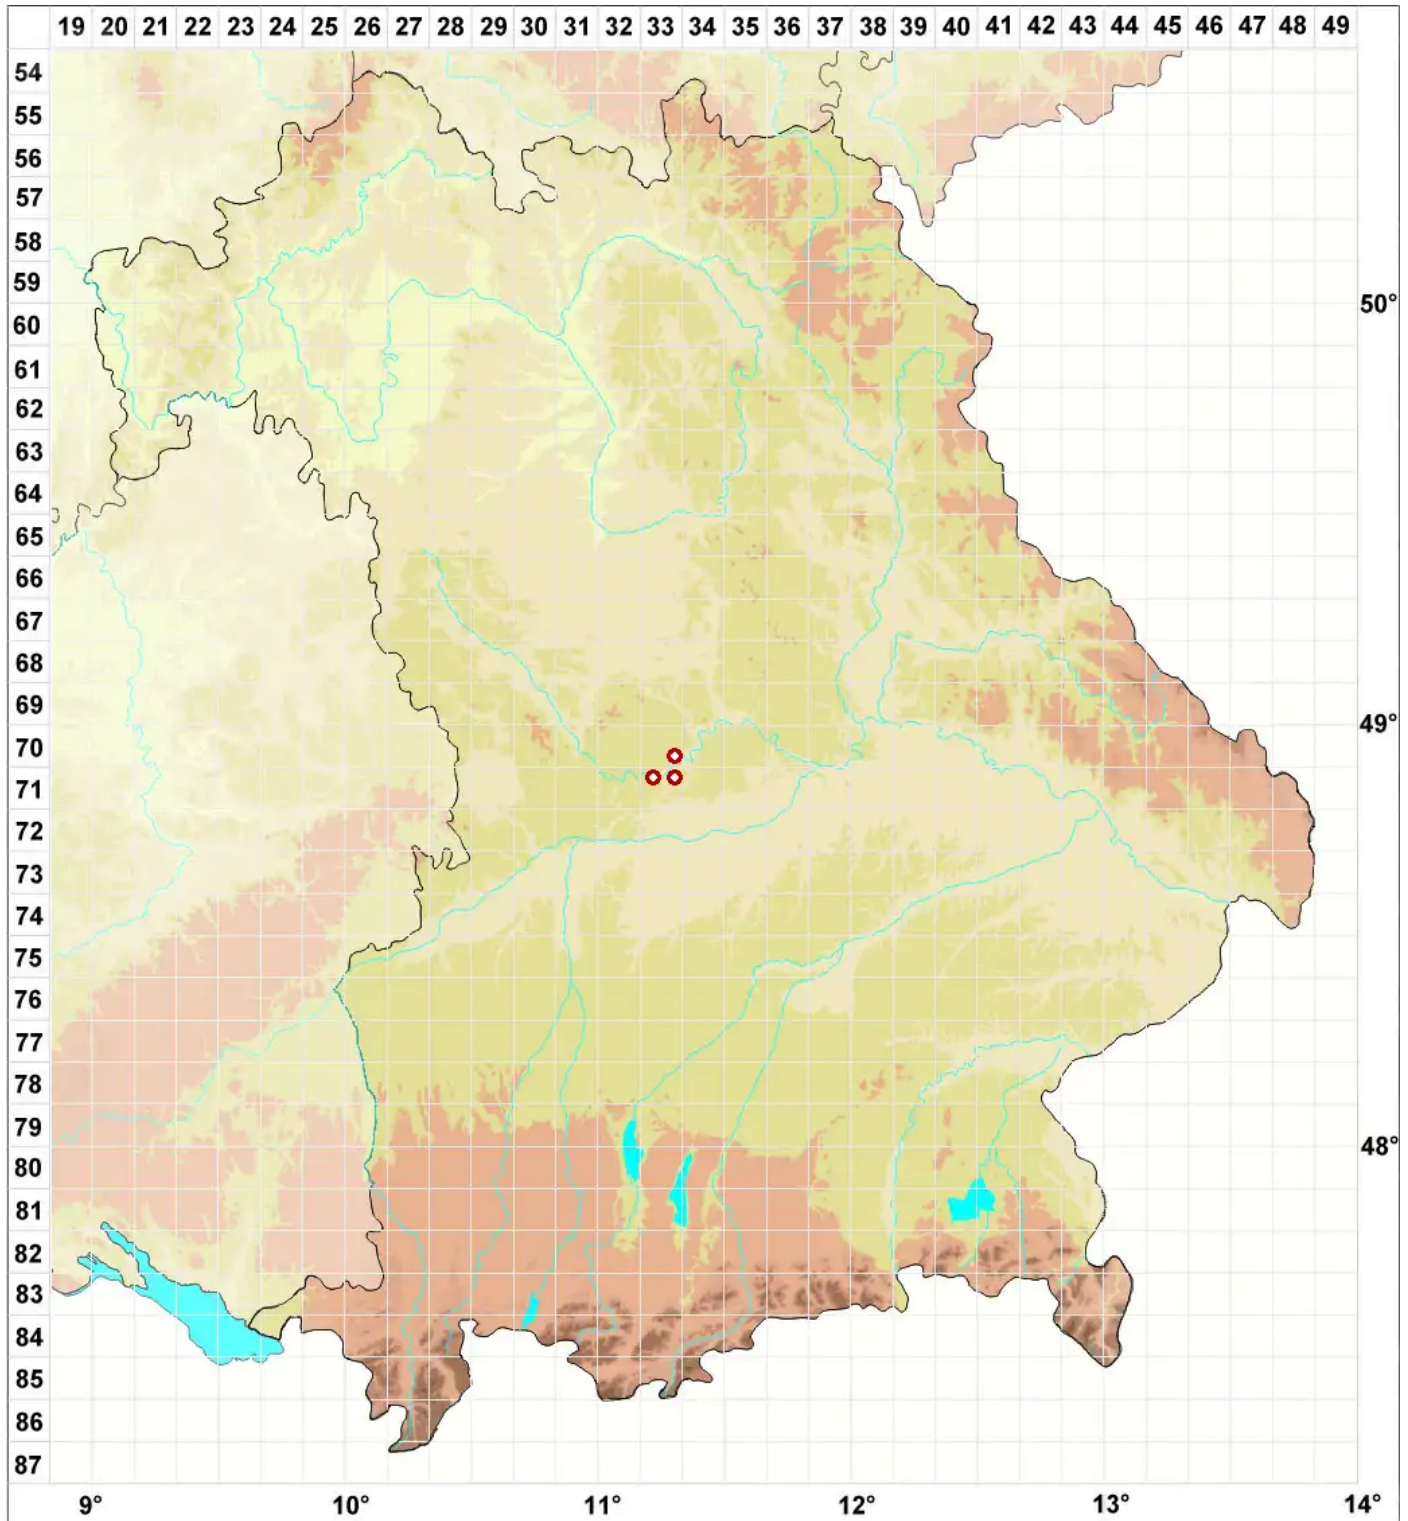

# Bacidia igniarii (Nyl.) Oksner

## Feuer-Stäbchenflechte

Legende:

**Symbole:**

Ausgefülltes Symbol:  
Zeitraum von 1980 bis heute (Aktuelle Angabe)

Leeres Symbol:  
Zeitraum vor 1980 (Altangabe)

Quadrat: Herbarbeleg