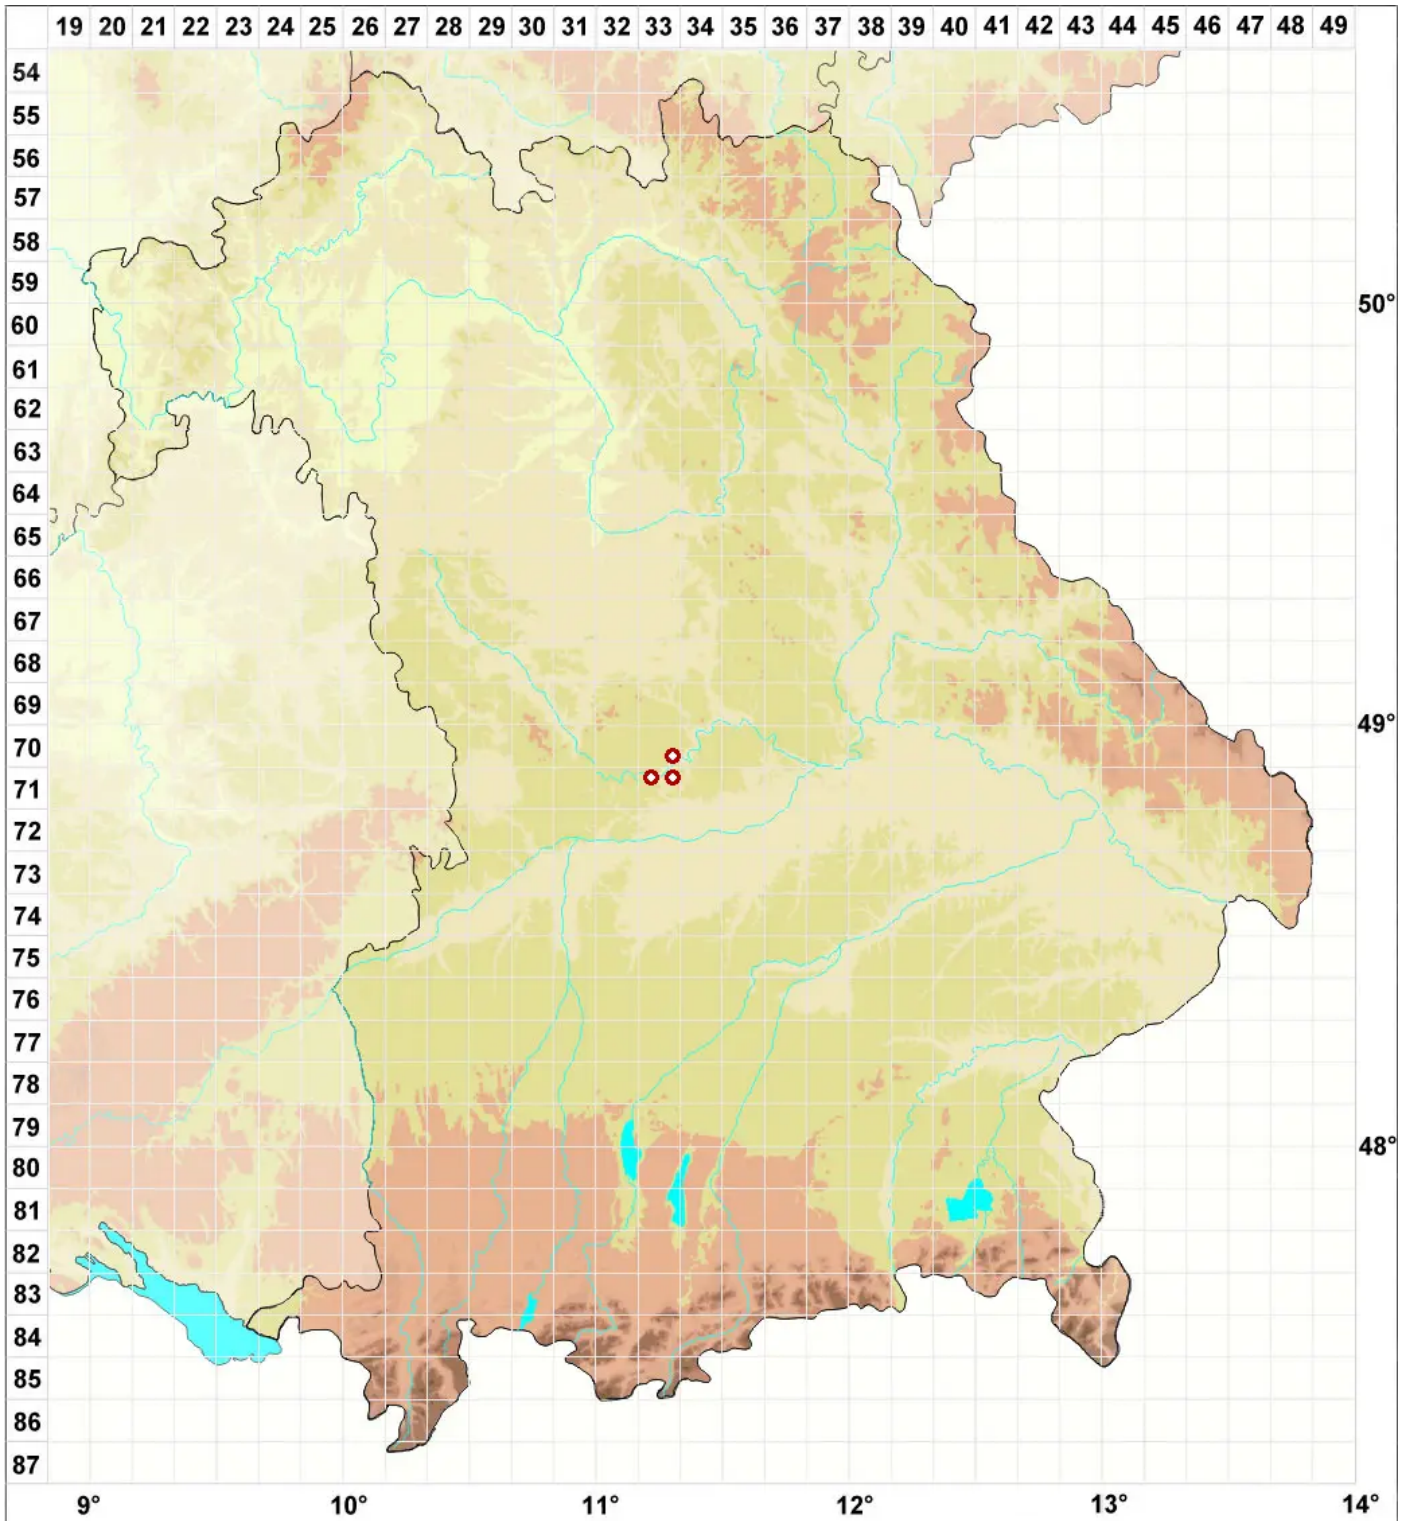

# Bacidia igniarii (Nyl.) Oksner

## Feuer-Stäbchenflechte

Legende:

**Symbole:**

Ausgefülltes Symbol:  
Zeitraum von 1980 bis heute (Aktuelle Angabe)

Leeres Symbol:  
Zeitraum vor 1980 (Altangabe)

Quadrat: Herbarbeleg