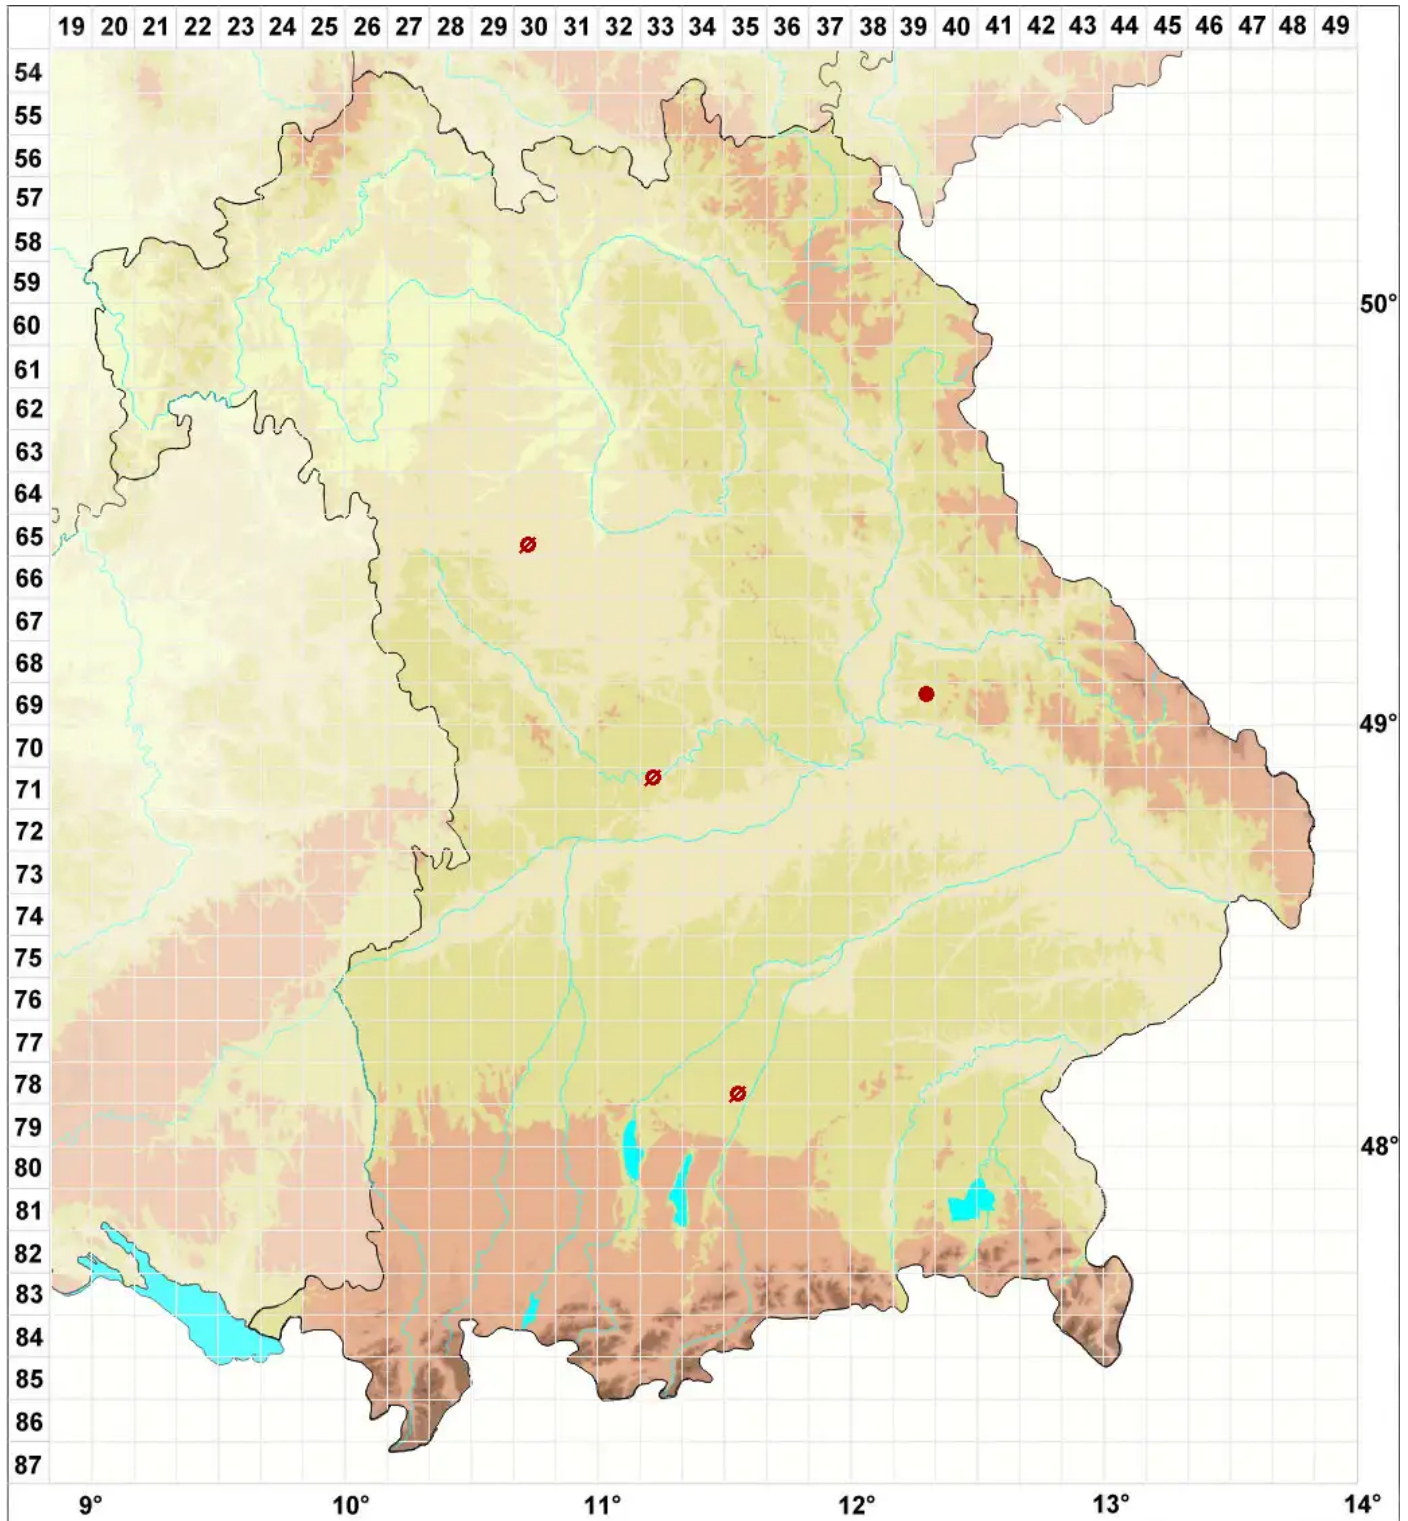

Arthrosporium populorum A. Massal.

Pappel-Gliedersporenflechte

Legende:

Symbole:

Ausgefülltes Symbol:
Zeitraum von 1980 bis heute (Aktuelle Angabe)

Leeres Symbol:
Zeitraum vor 1980 (Altangabe)

Quadrat: Herbarbeleg