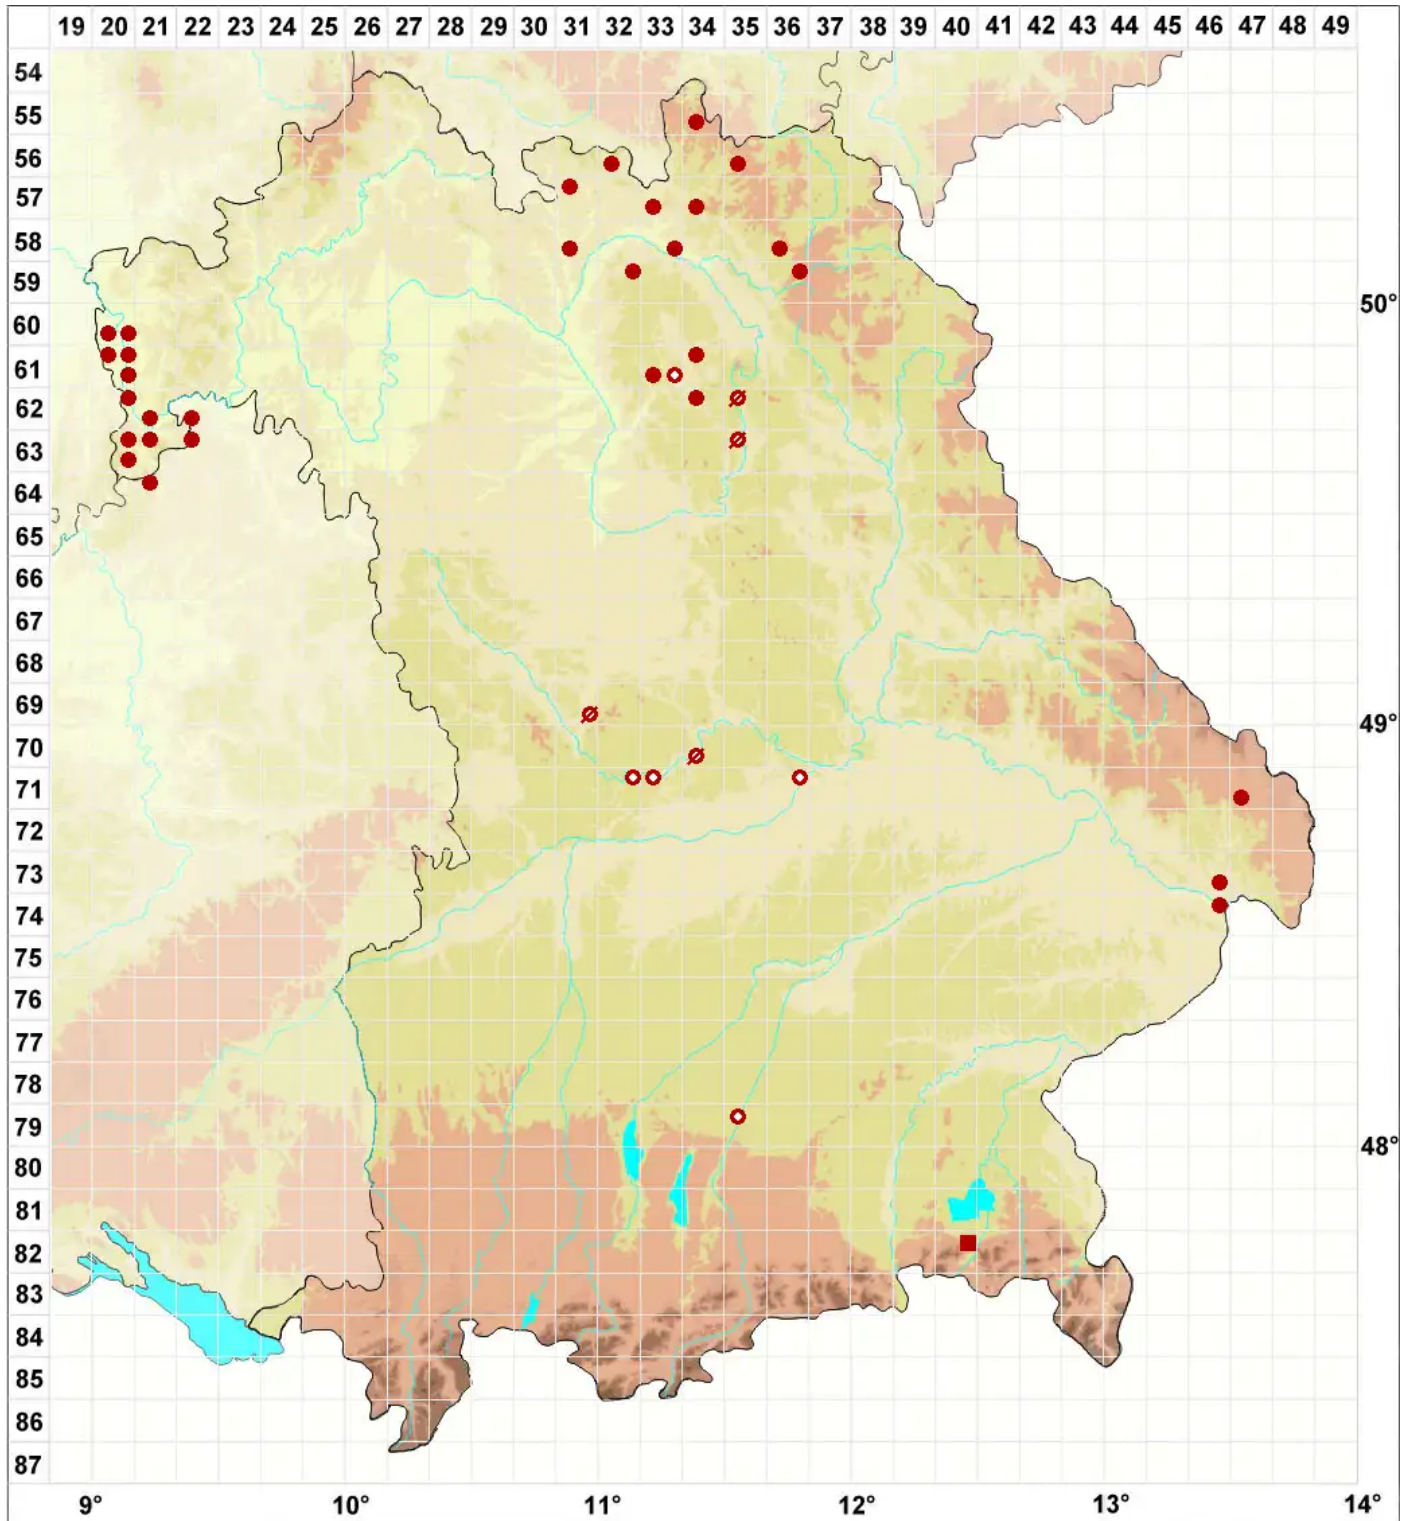

Bacidina arnoldiana (Körb.) V. Wirth & Vězda

Arnolds Stäbchenflechte

Legende:

Symbole:

Ausgefülltes Symbol:
Zeitraum von 1980 bis heute (Aktuelle Angabe)

Leeres Symbol:
Zeitraum vor 1980 (Altangabe)

Quadrat: Herbarbeleg