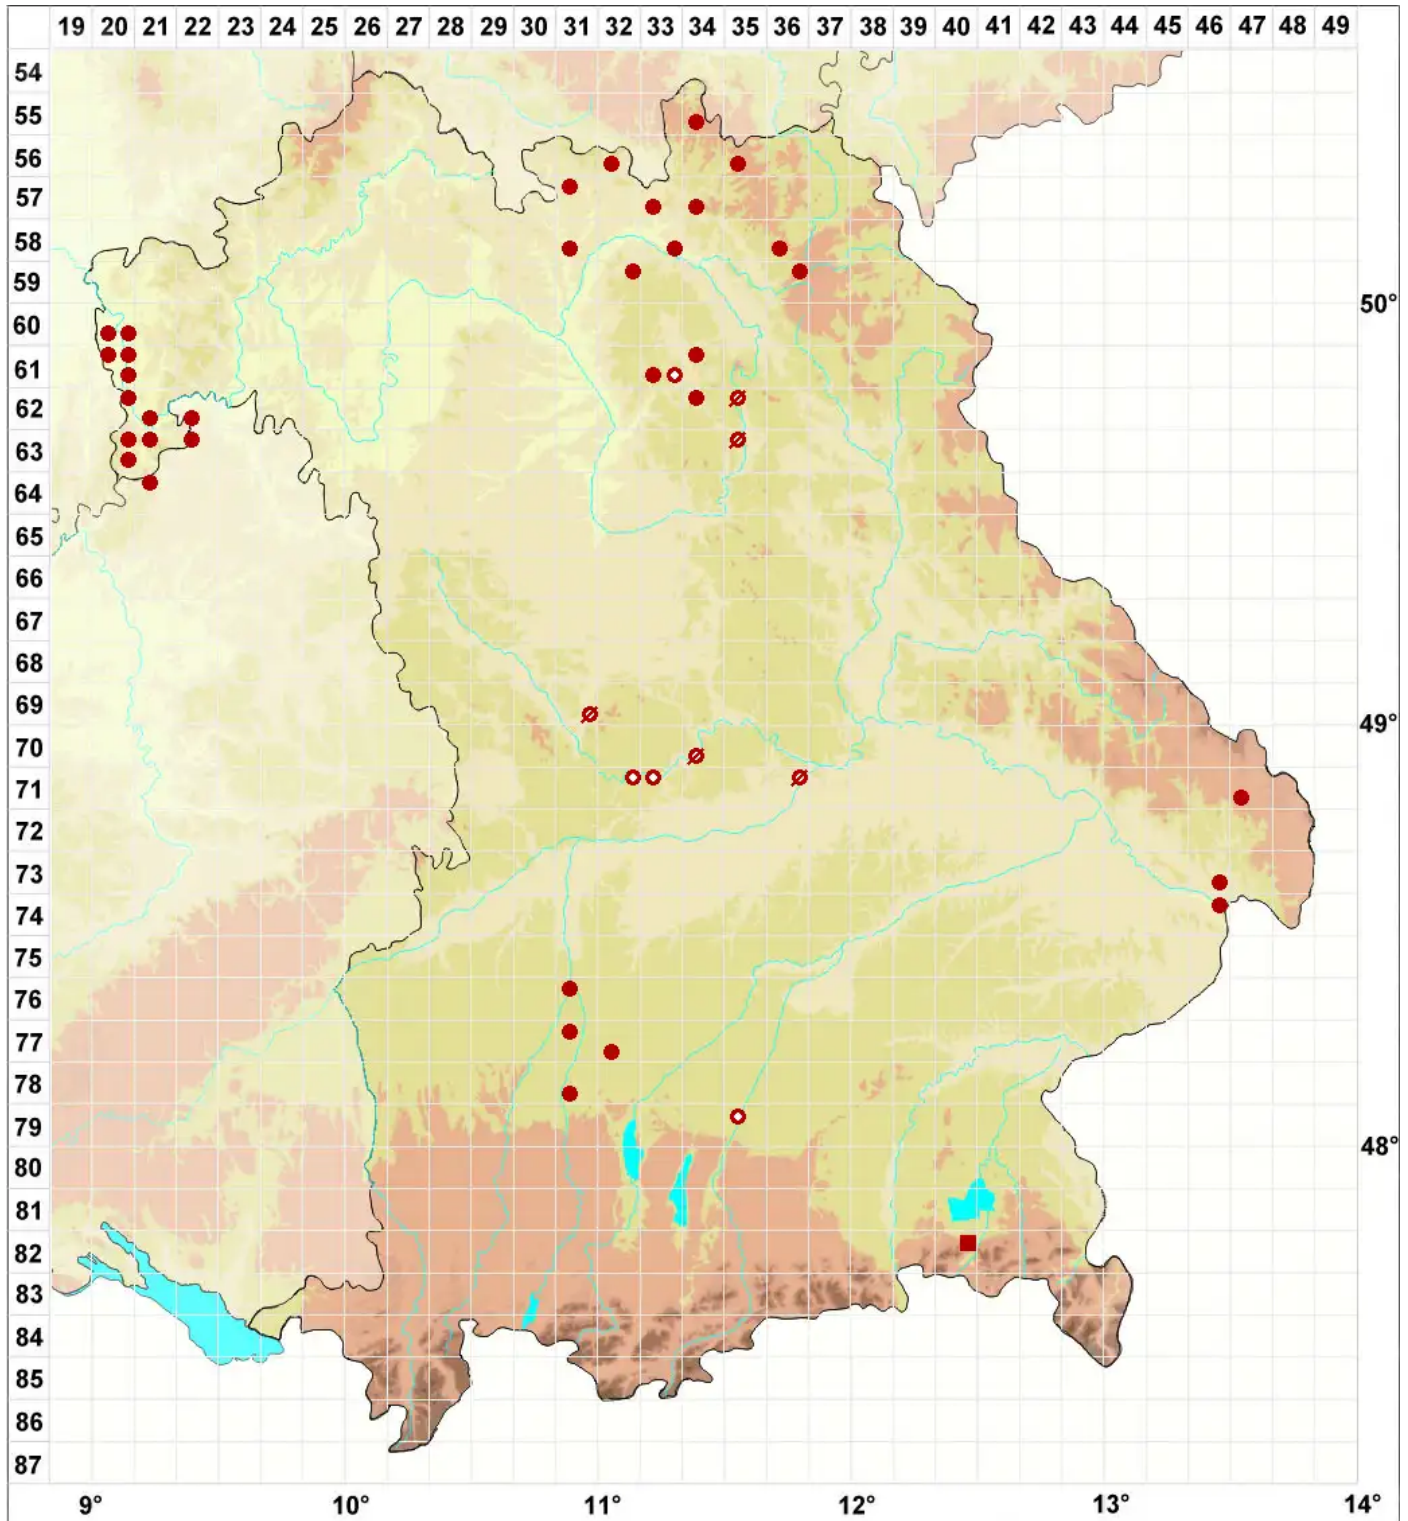

Bacidina arnoldiana (Körb.) V. Wirth & Vězda

Arnolds Stäbchenflechte

Legende:

Symbole:

Ausgefülltes Symbol:
Zeitraum von 1980 bis heute (Aktuelle Angabe)

Leeres Symbol:
Zeitraum vor 1980 (Altangabe)

Quadrat: Herbarbeleg