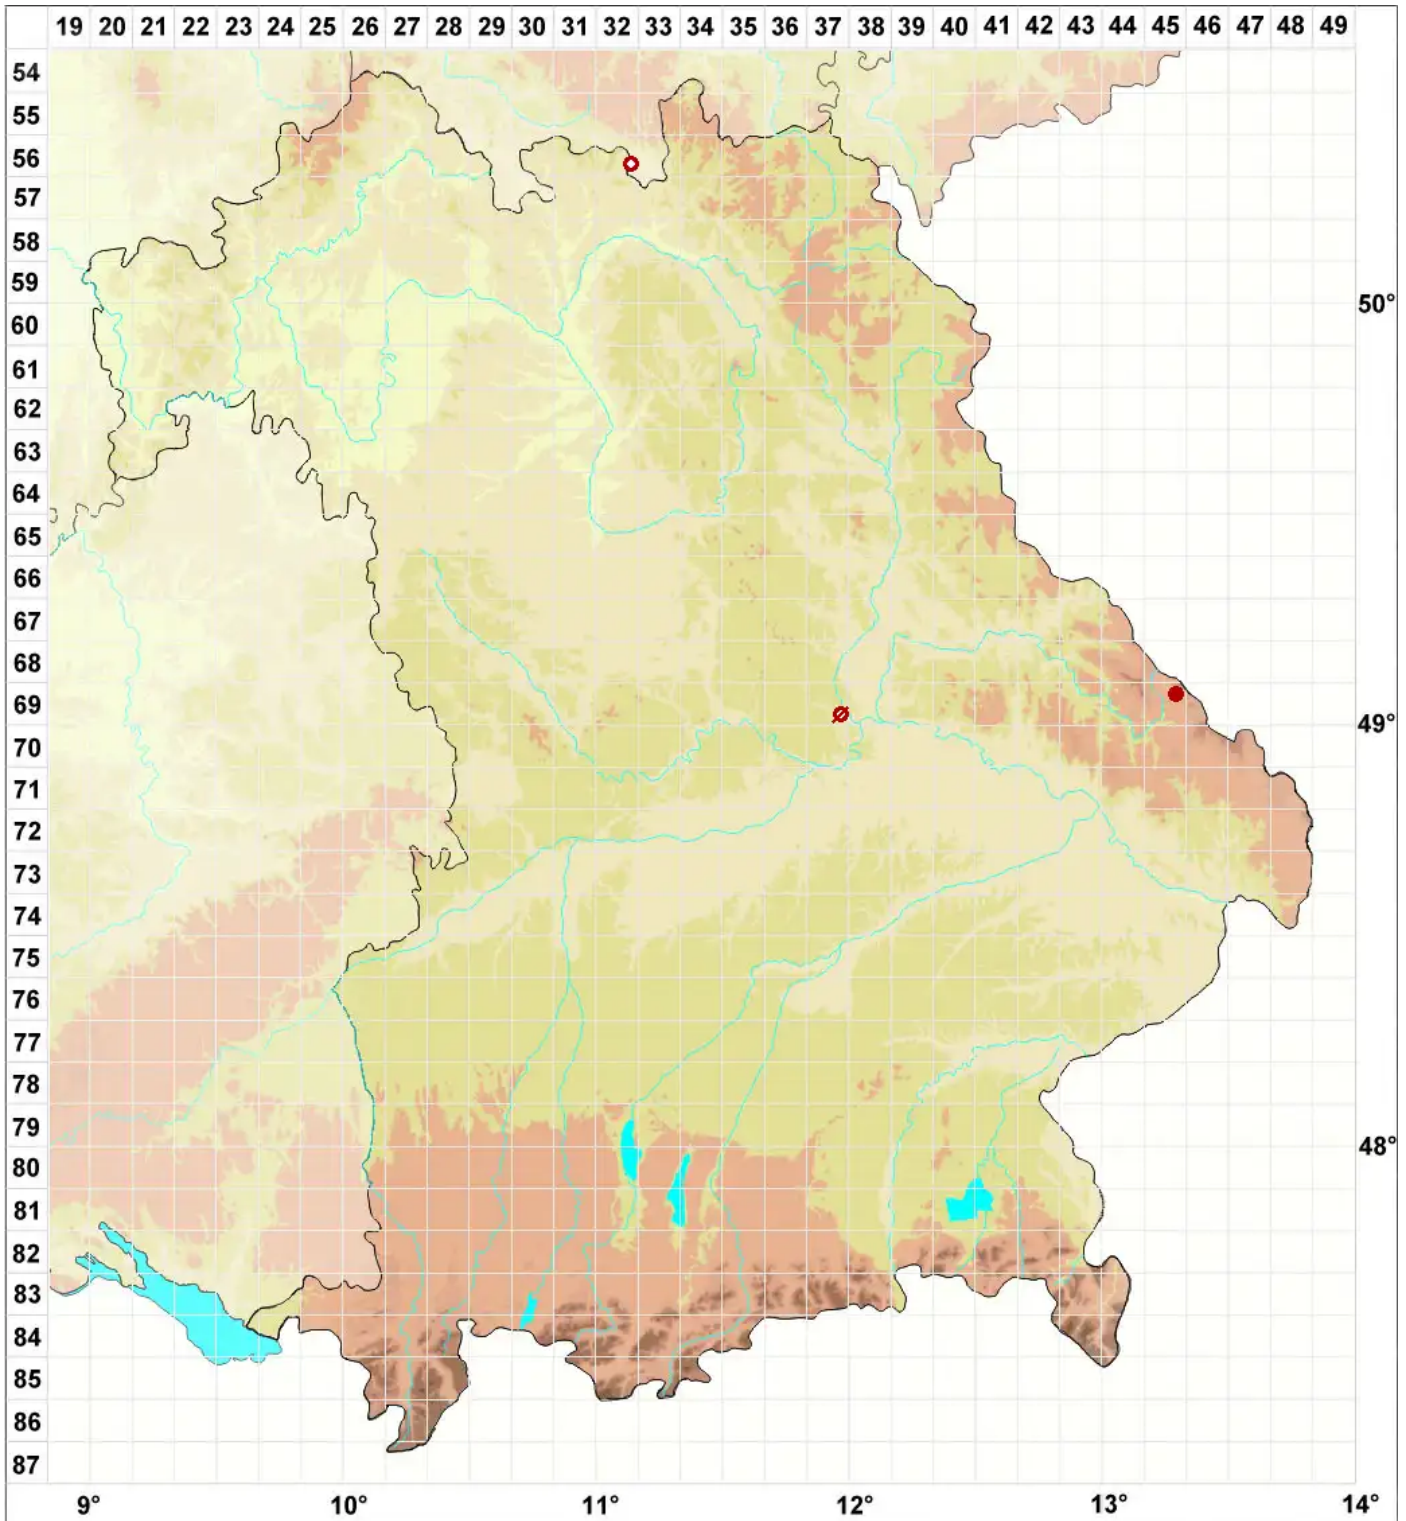

Bacidina assulata (Körb.) S. Ekman

Mittlere Stäbchenflechte

Legende:

Symbole:

Ausgefülltes Symbol:
Zeitraum von 1980 bis heute (Aktuelle Angabe)

Leeres Symbol:
Zeitraum vor 1980 (Altangabe)

Quadrat: Herbarbeleg