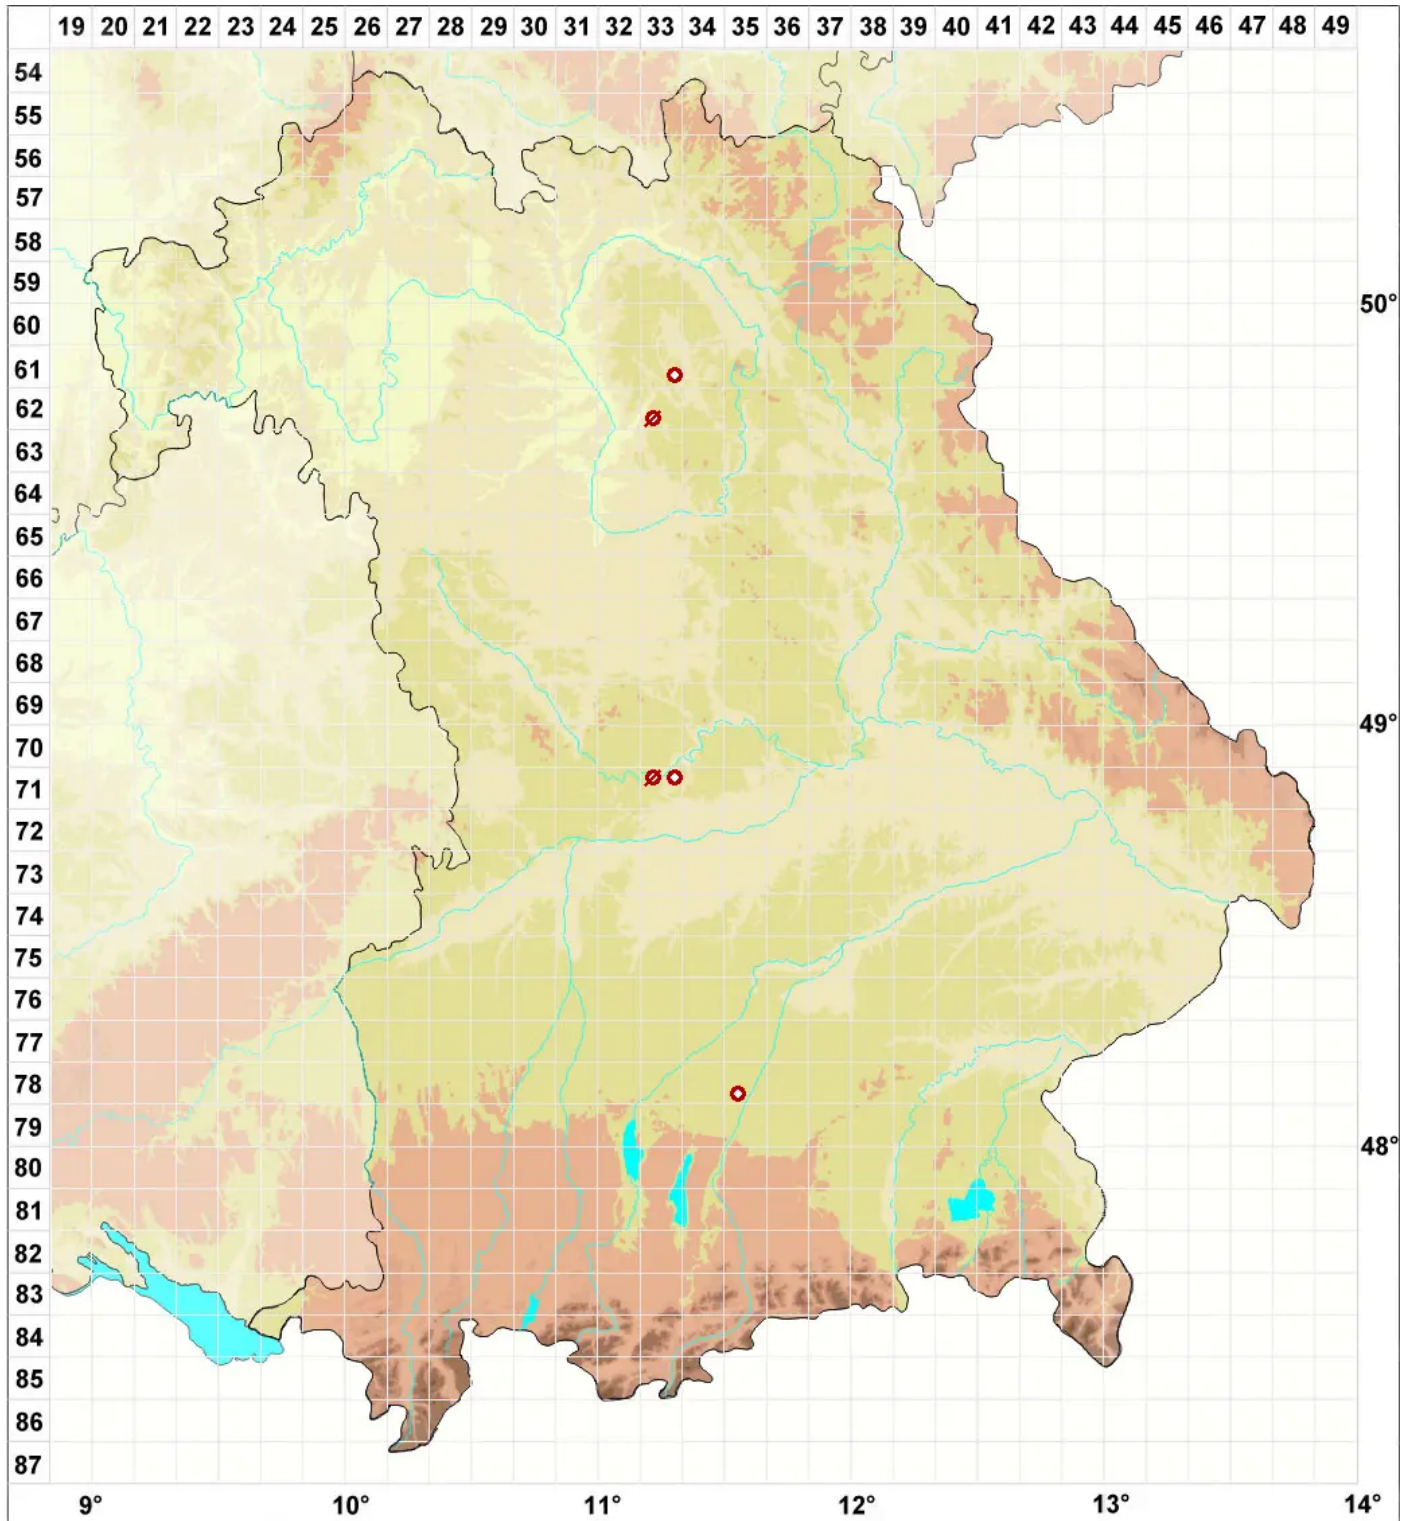

Bacidia laurocerasi (Delise ex Duby) Zahlbr.

Kirschchlorbeer-Stäbchenflechte

Legende:

Symbole:

Ausgefülltes Symbol:
Zeitraum von 1980 bis heute (Aktuelle Angabe)

Leeres Symbol:
Zeitraum vor 1980 (Altangabe)

Quadrat: Herbarbeleg