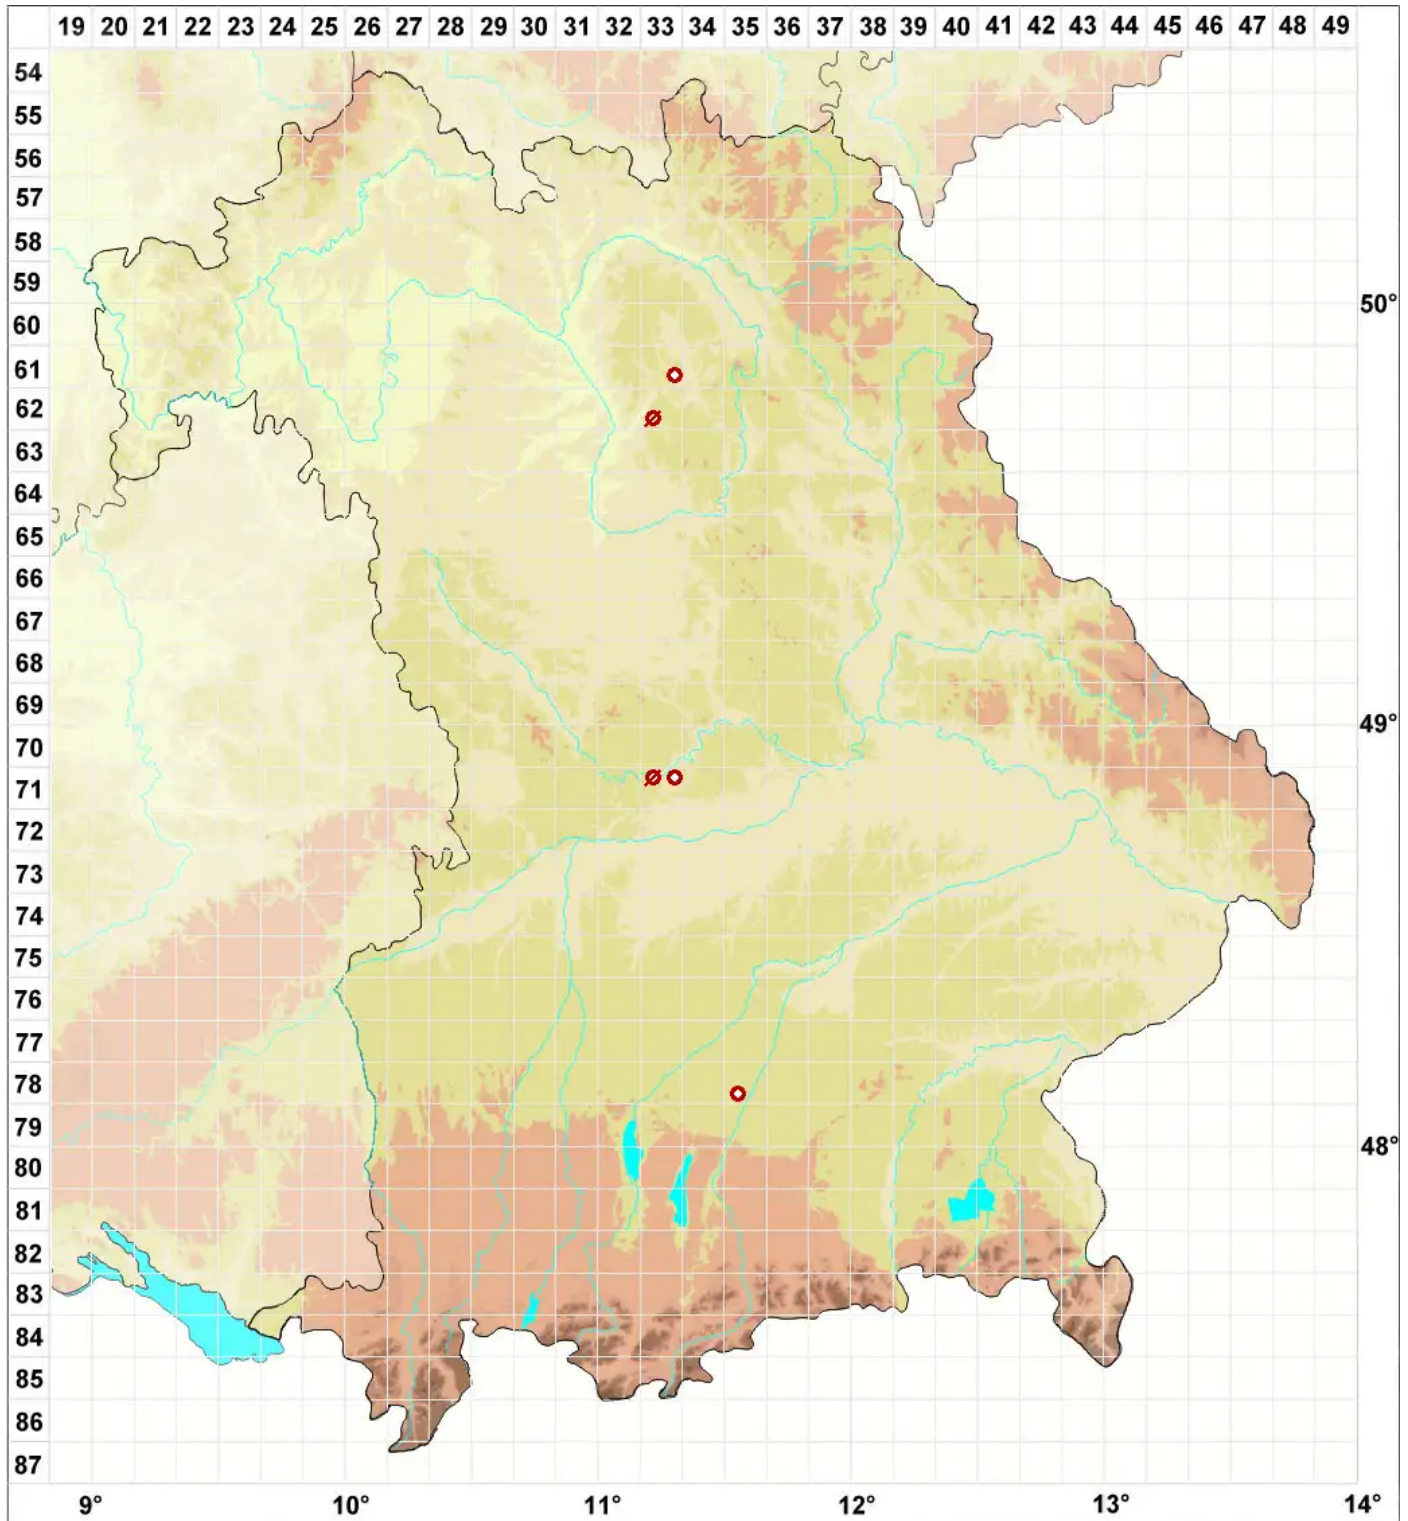

Bacidia laurocerasi (Delise ex Duby) Zahlbr.

Kirschchlorbeer-Stäbchenflechte

Legende:

Symbole:

Ausgefülltes Symbol:
Zeitraum von 1980 bis heute (Aktuelle Angabe)

Leeres Symbol:
Zeitraum vor 1980 (Altangabe)

Quadrat: Herbarbeleg