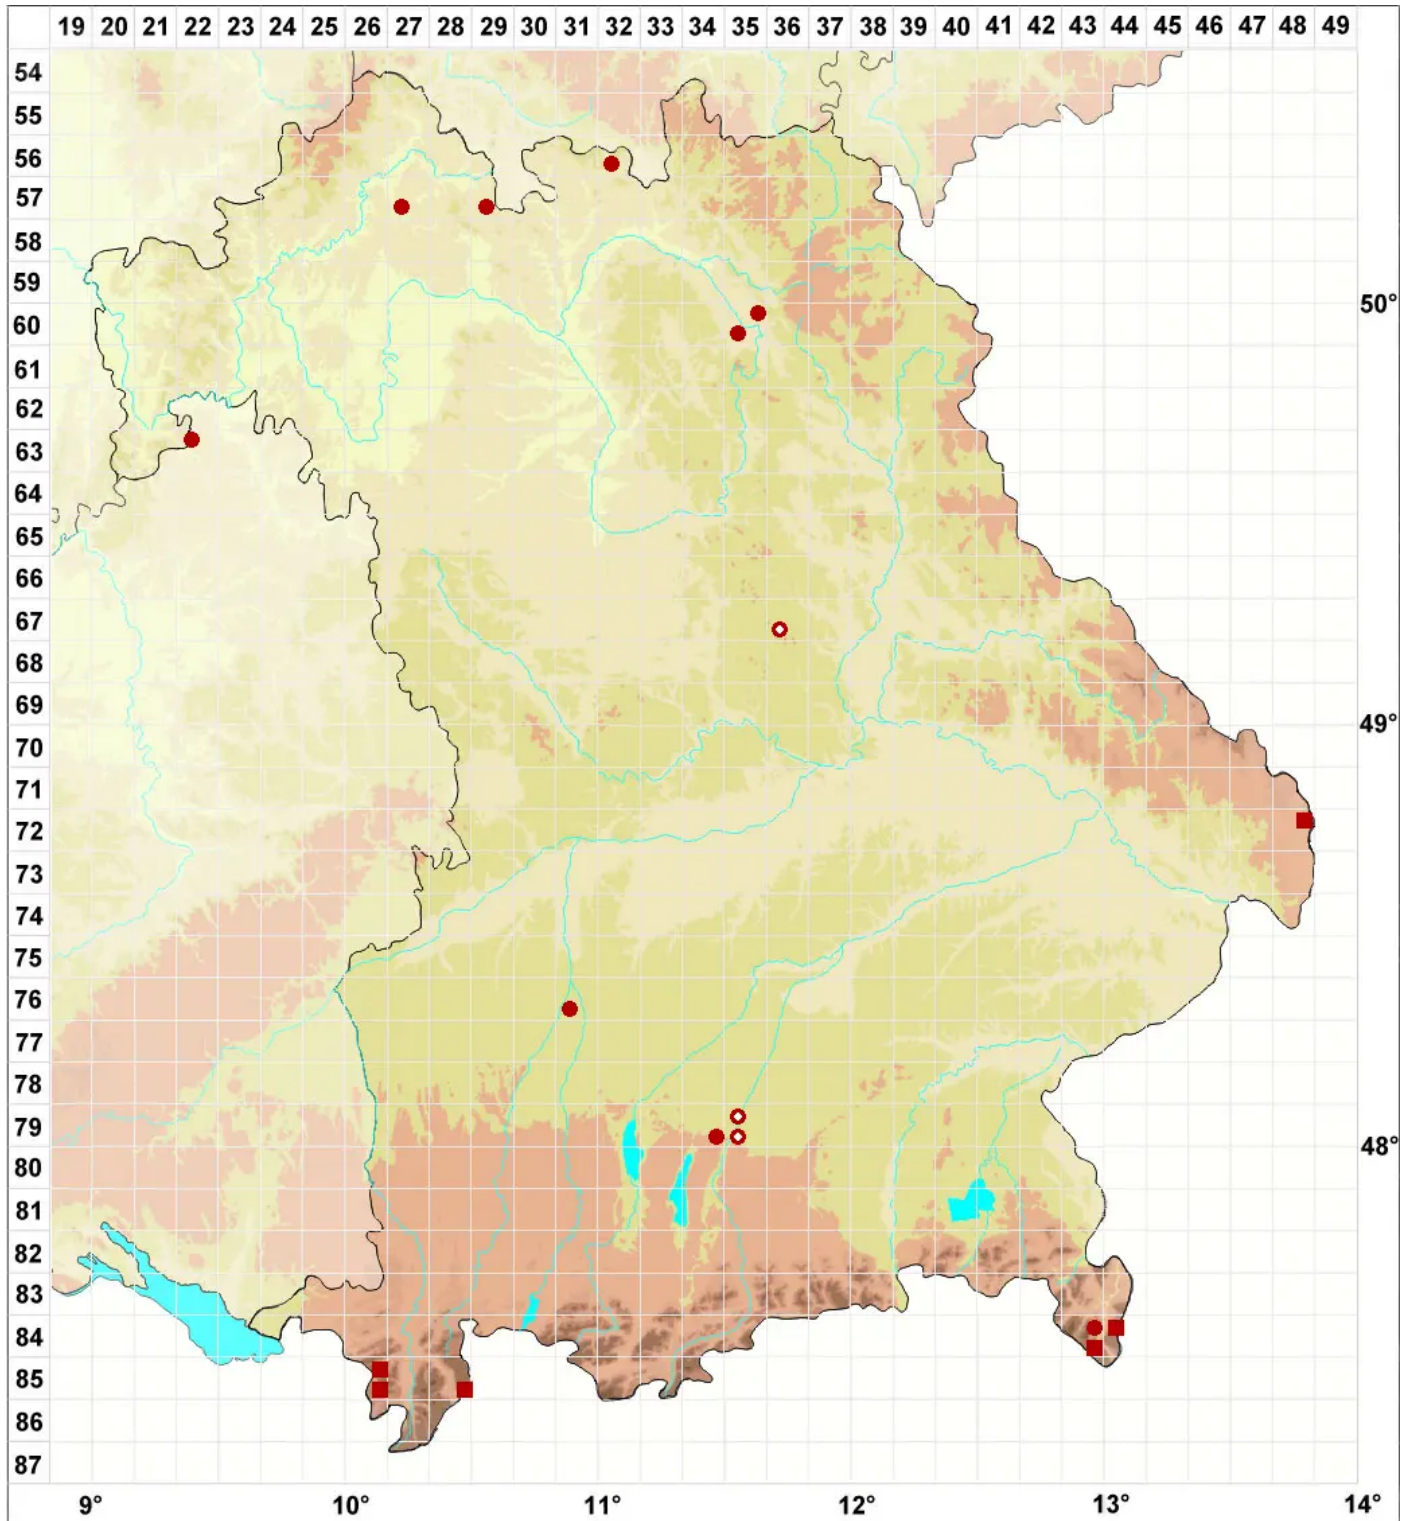

# Bacidia subincompta (Nyl.) Arnold

## Einfache Stäbchenflechte

Legende:

**Symbole:**

Ausgefülltes Symbol:  
Zeitraum von 1980 bis heute (Aktuelle Angabe)

Leeres Symbol:  
Zeitraum vor 1980 (Altangabe)

Quadrat: Herbarbeleg