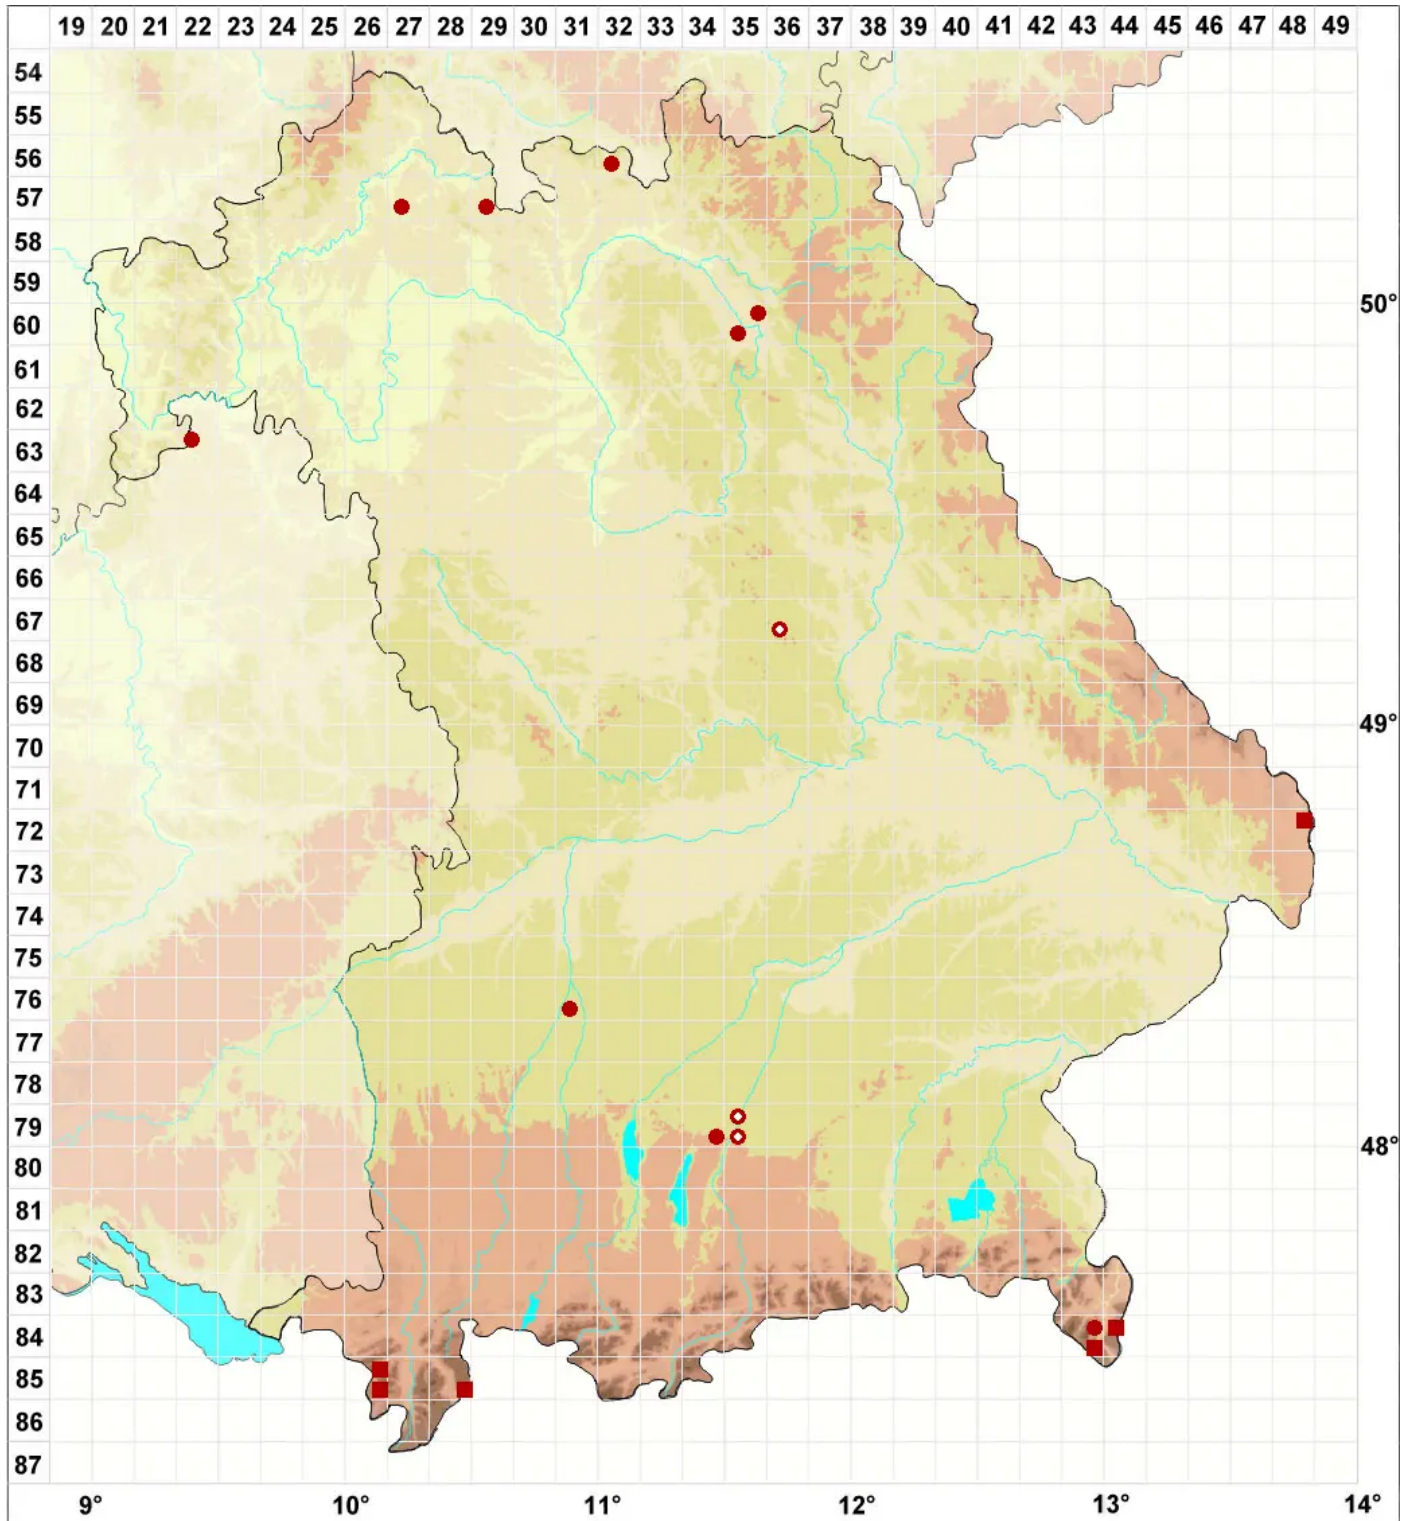

Bacidia subincompta (Nyl.) Arnold

Einfache Stäbchenflechte

Legende:

Symbole:

Ausgefülltes Symbol:
Zeitraum von 1980 bis heute (Aktuelle Angabe)

Leeres Symbol:
Zeitraum vor 1980 (Altangabe)

Quadrat: Herbarbeleg