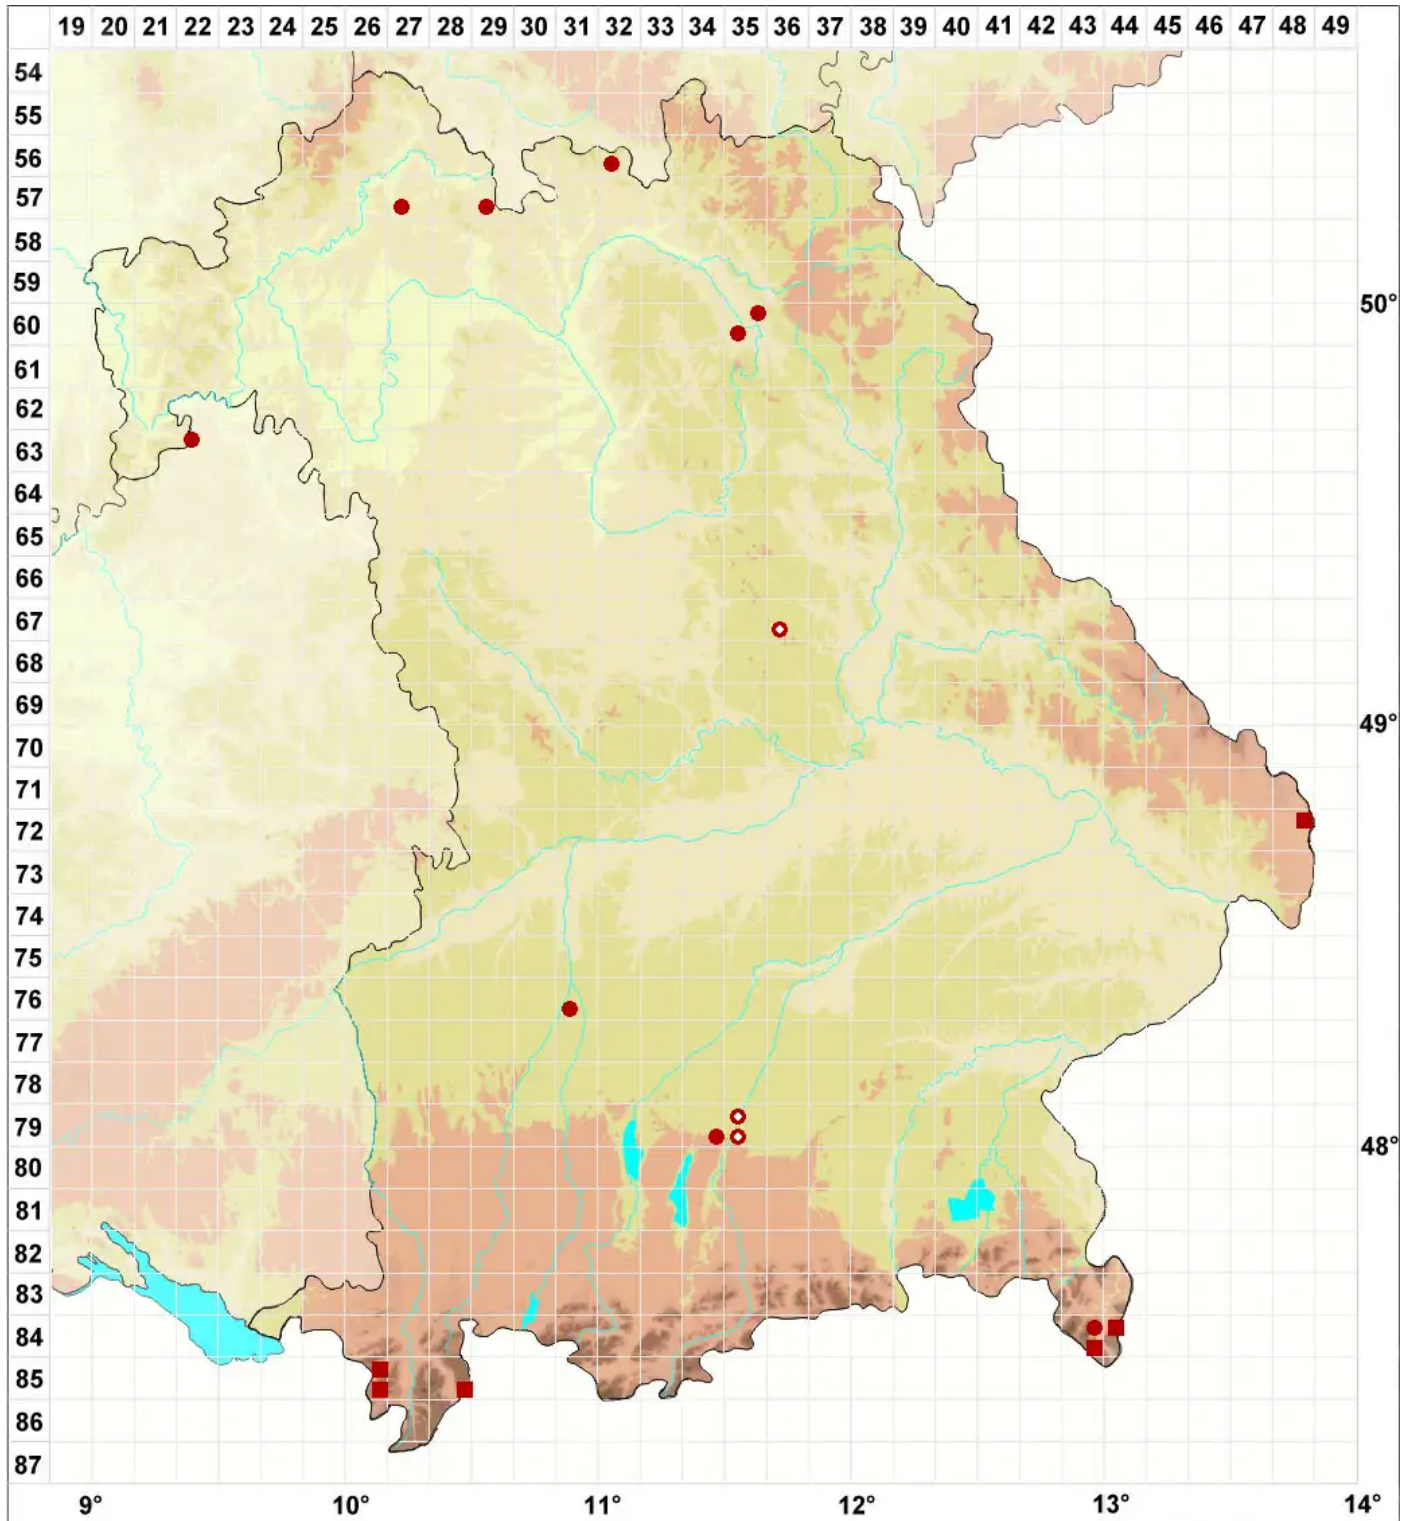

Bacidia subincompta (Nyl.) Arnold

Einfache Stäbchenflechte

Legende:

Symbole:

Ausgefülltes Symbol:
Zeitraum von 1980 bis heute (Aktuelle Angabe)

Leeres Symbol:
Zeitraum vor 1980 (Altangabe)

Quadrat: Herbarbeleg