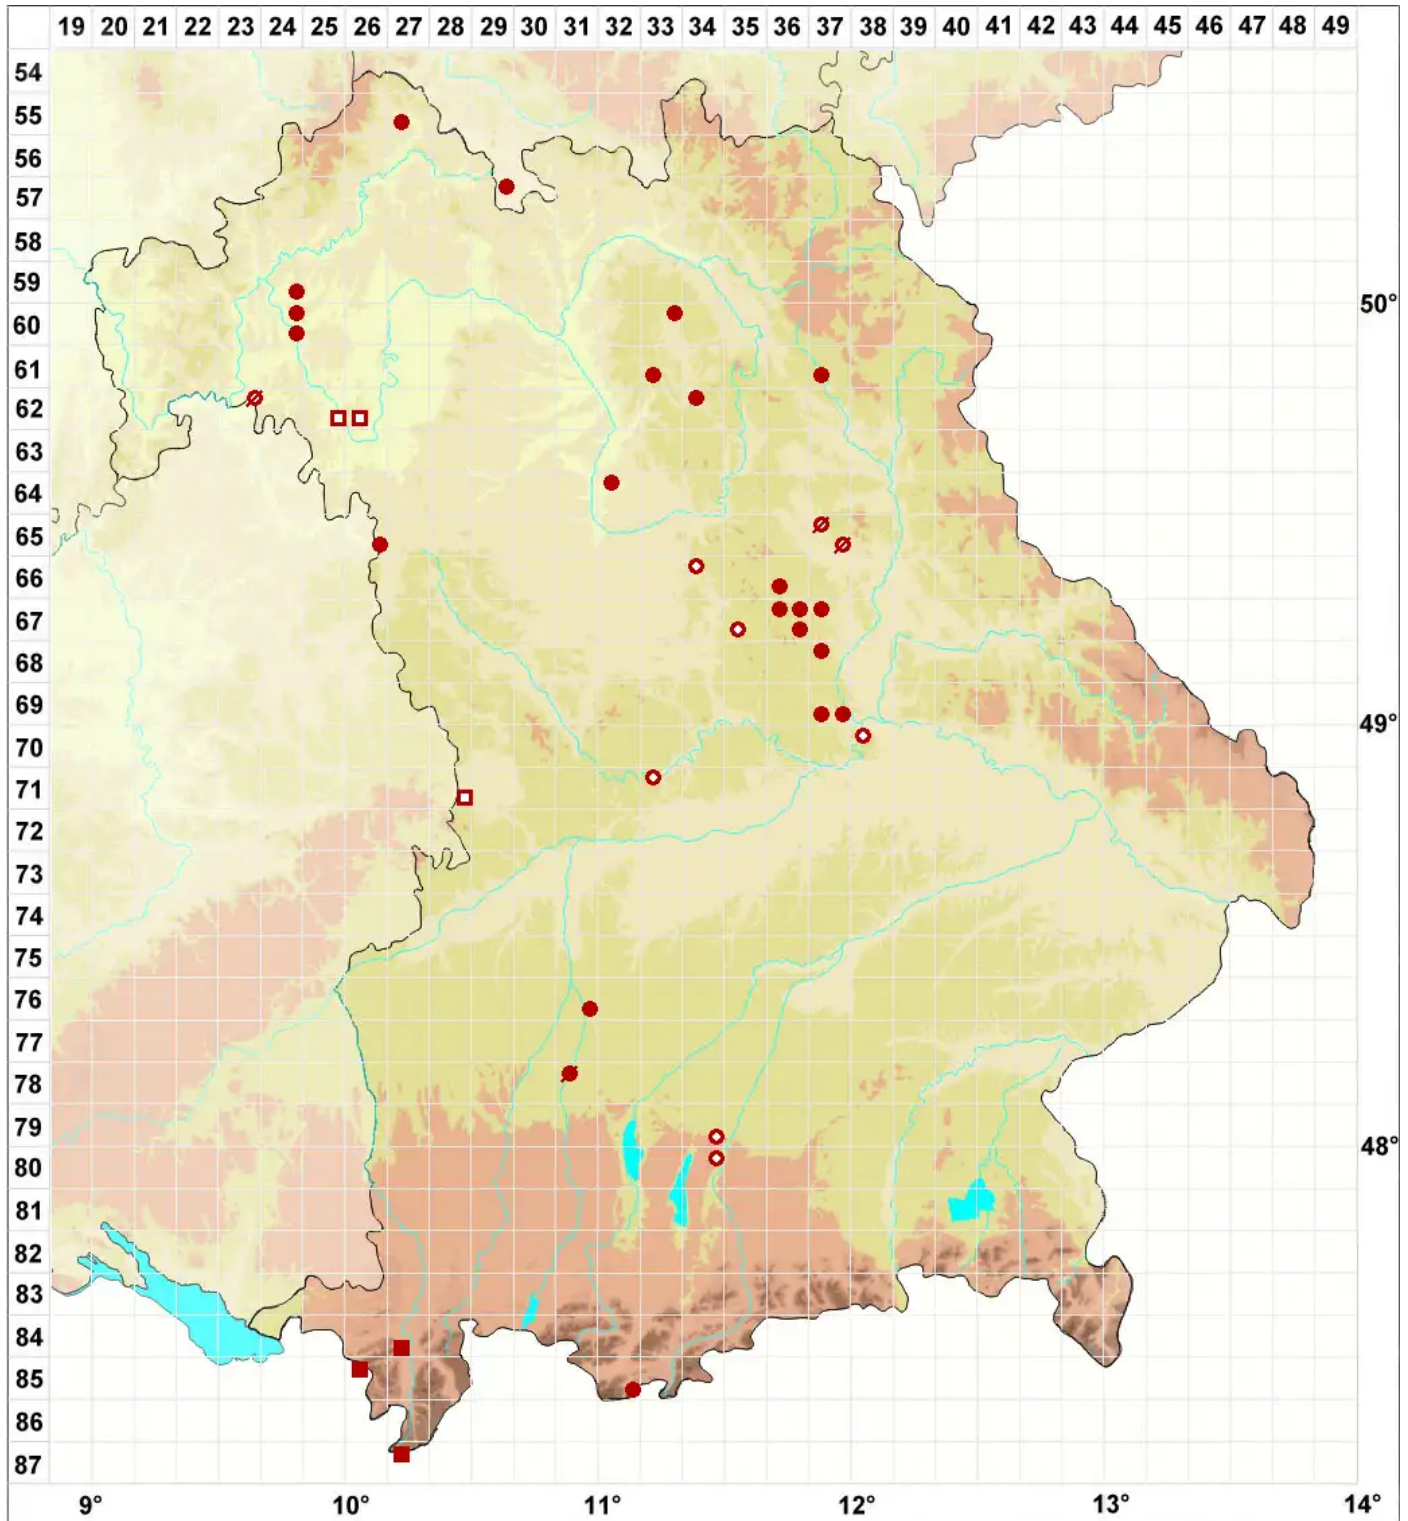

Bacidia bagliettoana (A. Massal. & De Not.) Jatta

Bagliettos Stäbchenflechte

Legende:

Symbole:

Ausgefülltes Symbol:
Zeitraum von 1980 bis heute (Aktuelle Angabe)

Leeres Symbol:
Zeitraum vor 1980 (Altangabe)

Quadrat: Herbarbeleg