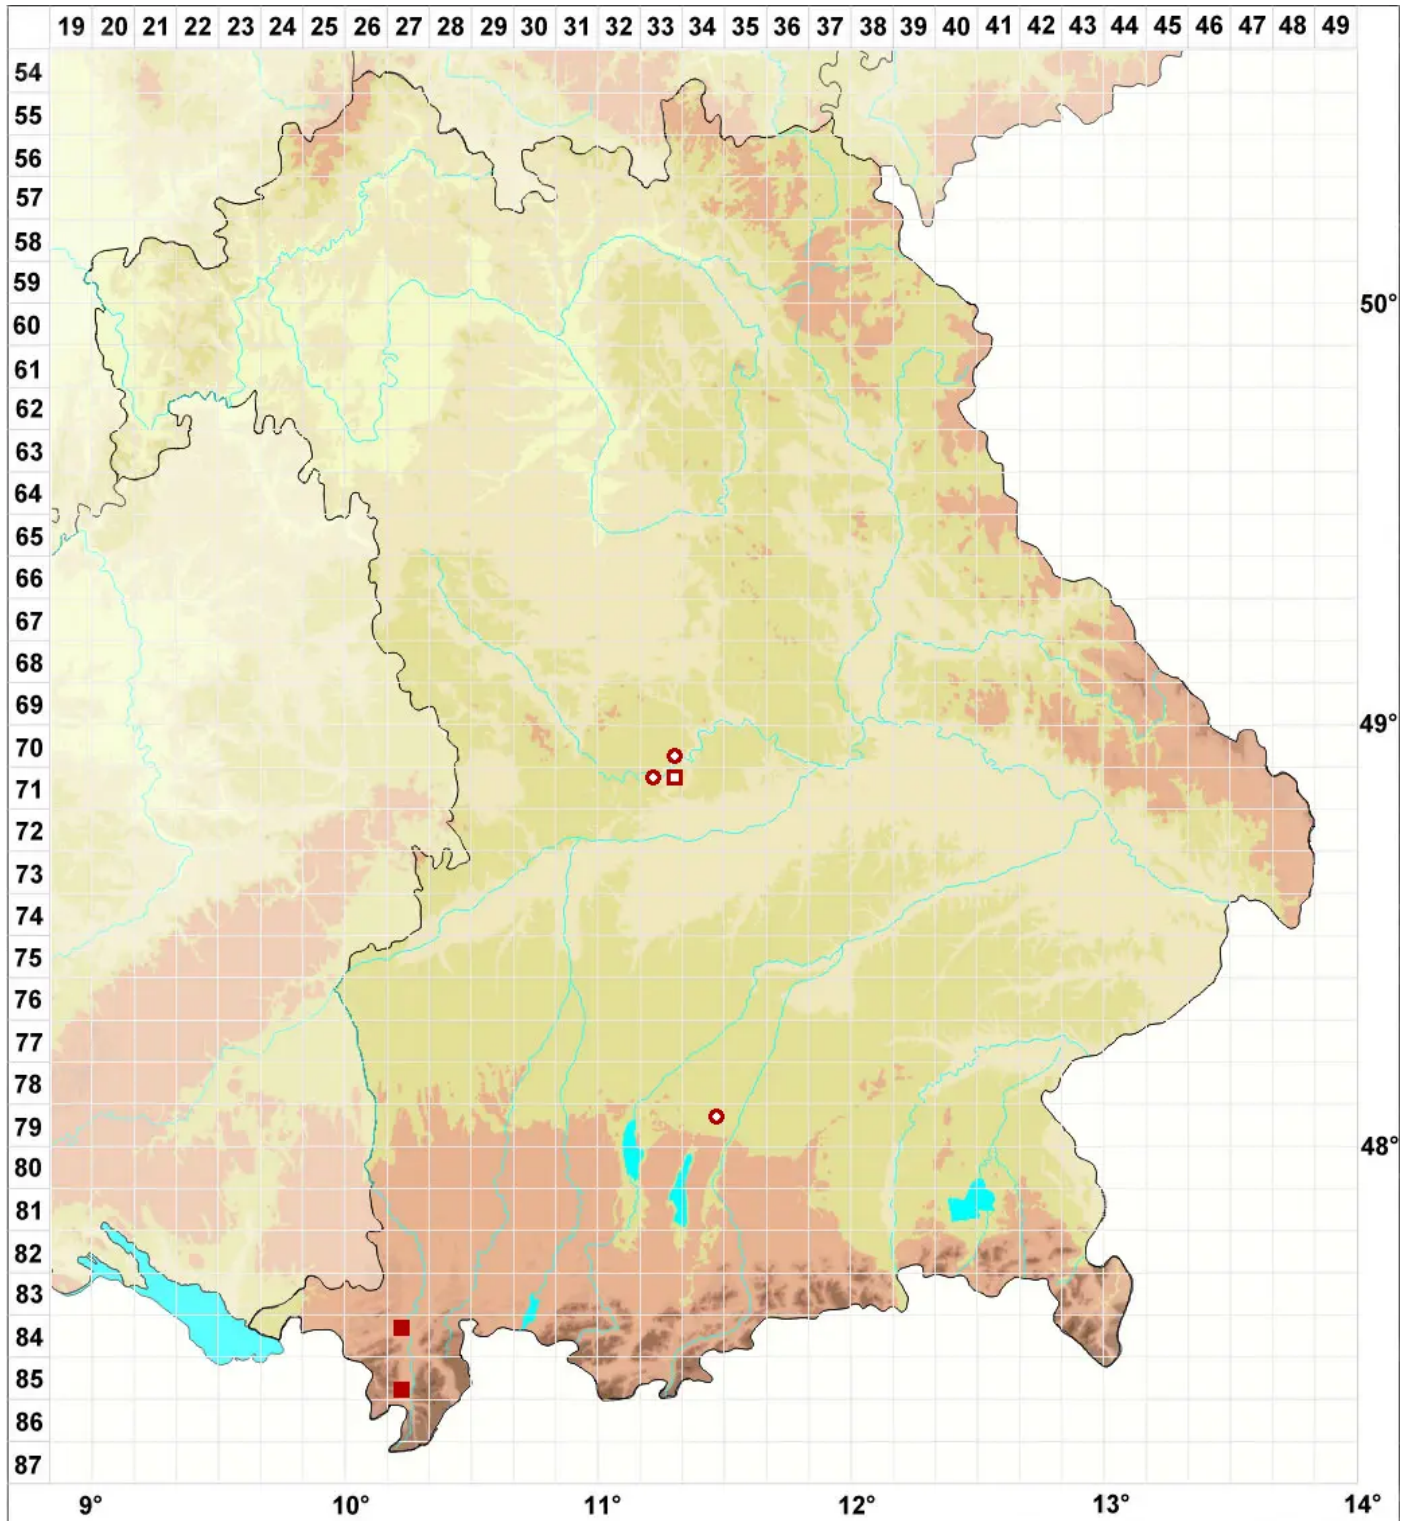

# Bacidia beckhausii Körb.

## Beckhaus' Stäbchenflechte

Legende:

**Symbole:**

Ausgefülltes Symbol:  
Zeitraum von 1980 bis heute (Aktuelle Angabe)

Leeres Symbol:  
Zeitraum vor 1980 (Altangabe)

Quadrat: Herbarbeleg