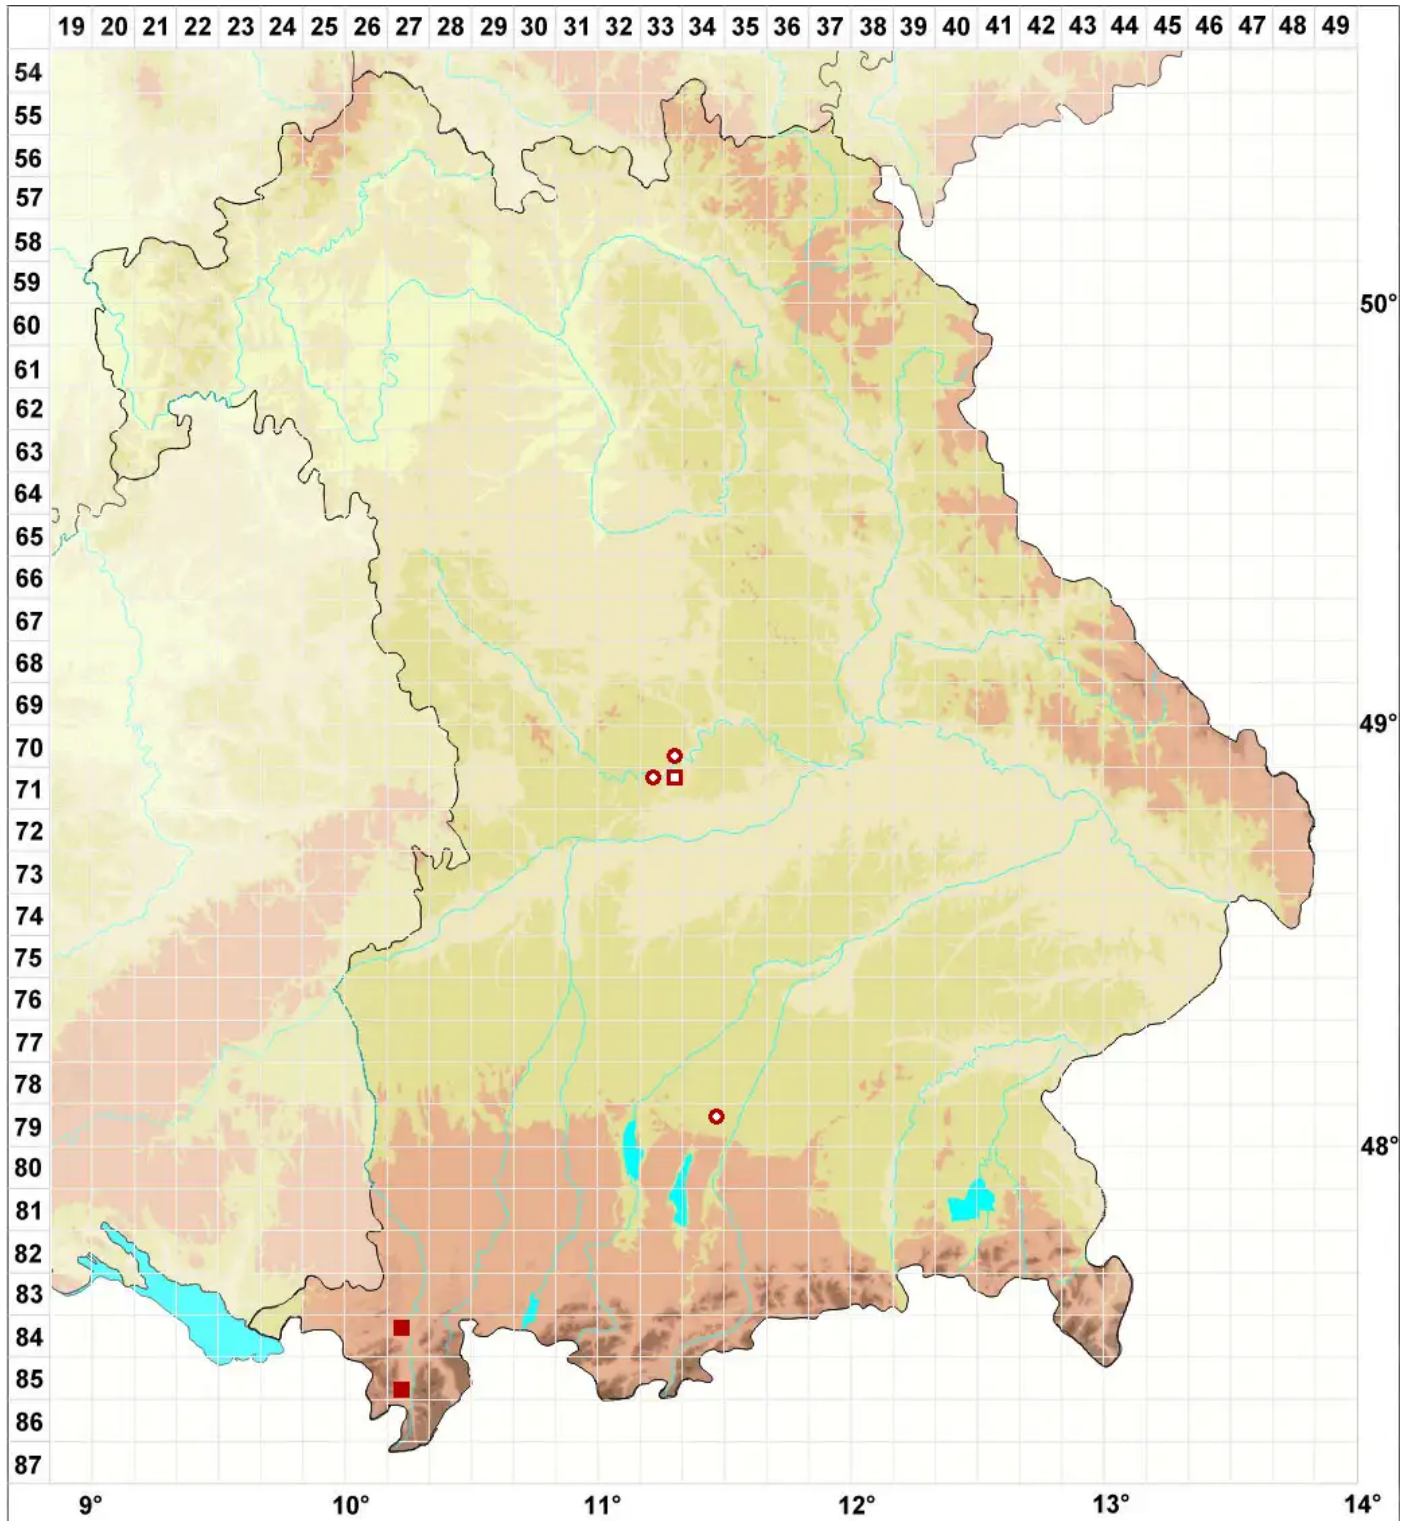

Bacidia beckhausii Körb.

Beckhaus' Stäbchenflechte

Legende:

Symbole:

Ausgefülltes Symbol:
Zeitraum von 1980 bis heute (Aktuelle Angabe)

Leeres Symbol:
Zeitraum vor 1980 (Altangabe)

Quadrat: Herbarbeleg