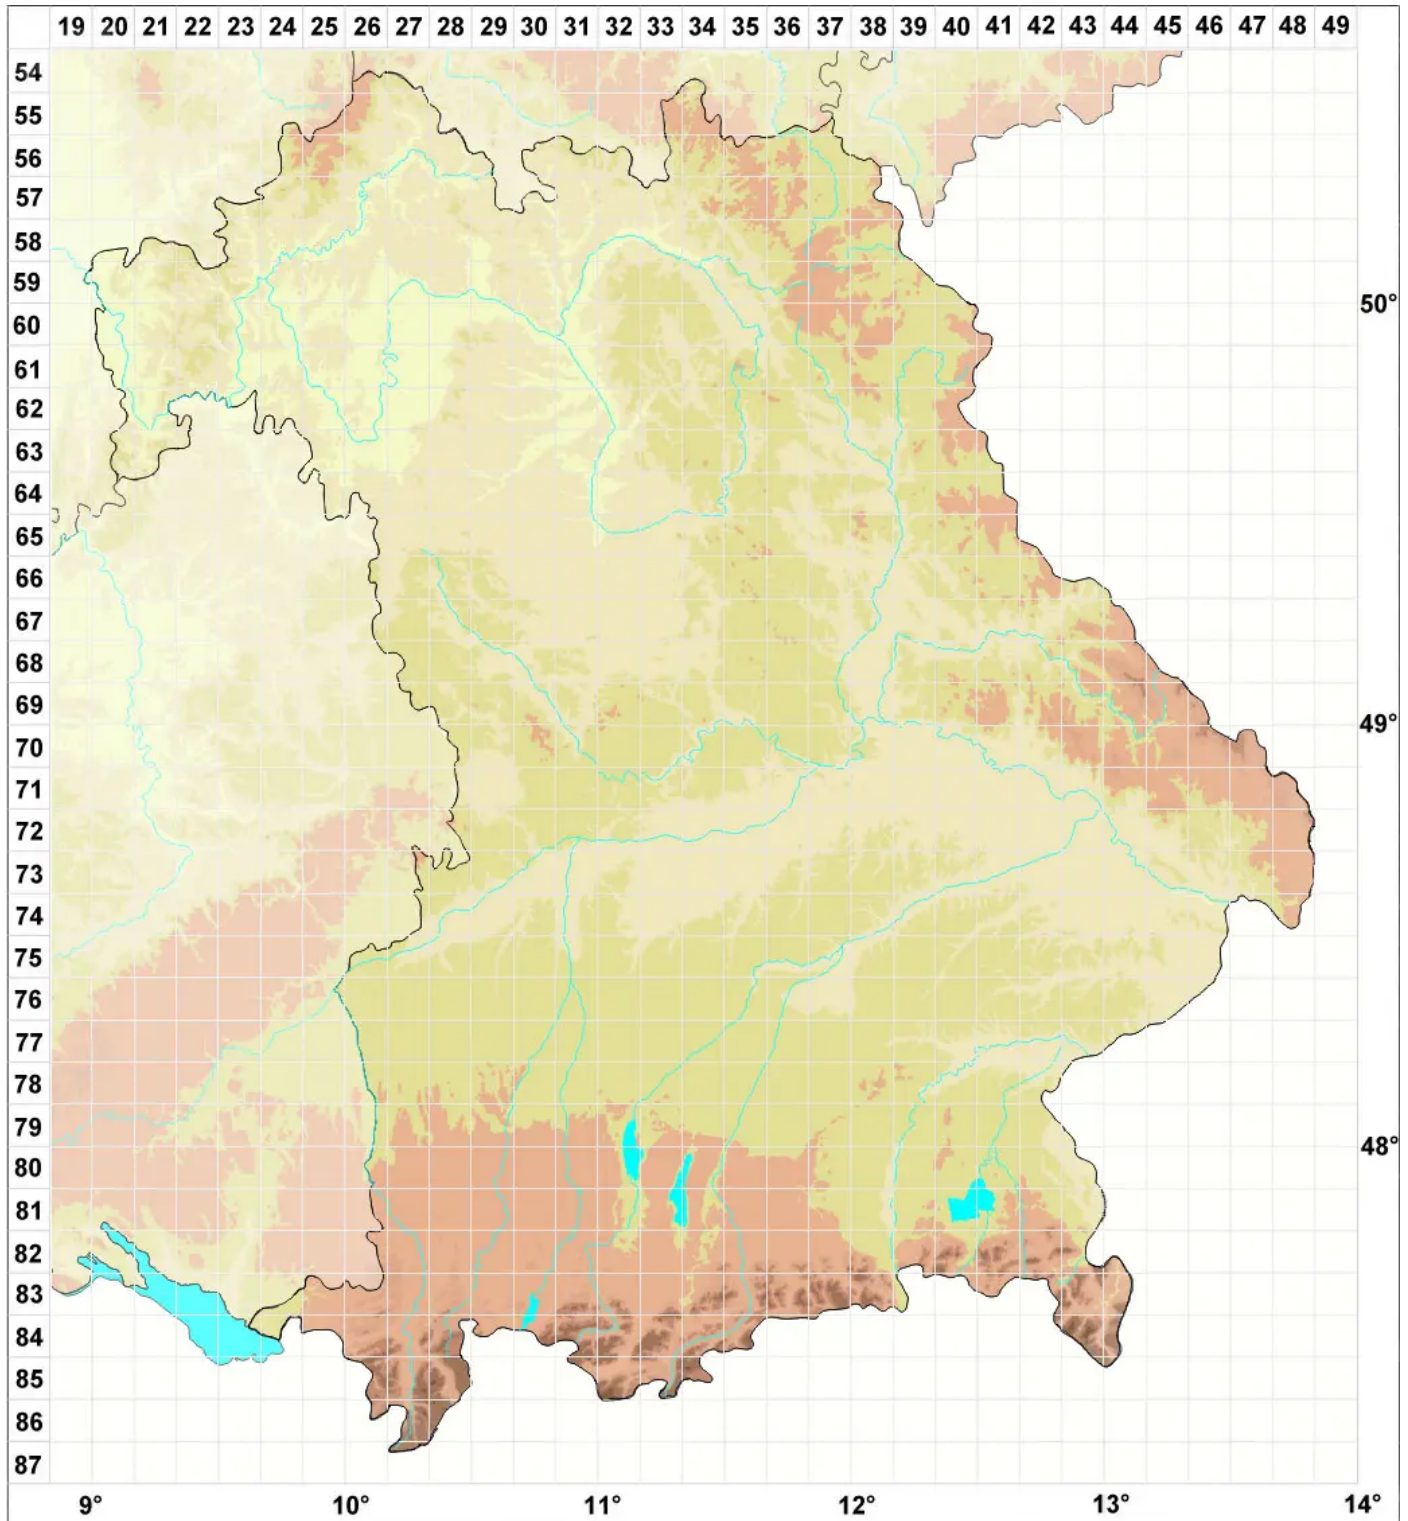

Bacidina brandii (Coppins & van den Boom) M. Hauck & V. W

Brands Stäbchenflechte

Legende:

- Symbole:**
Ausgefülltes Symbol:
Zeitraum von 1980 bis heute (Aktuelle Angabe)
Leeres Symbol:
Zeitraum vor 1980 (Altangabe)
Quadrat: Herbarbeleg